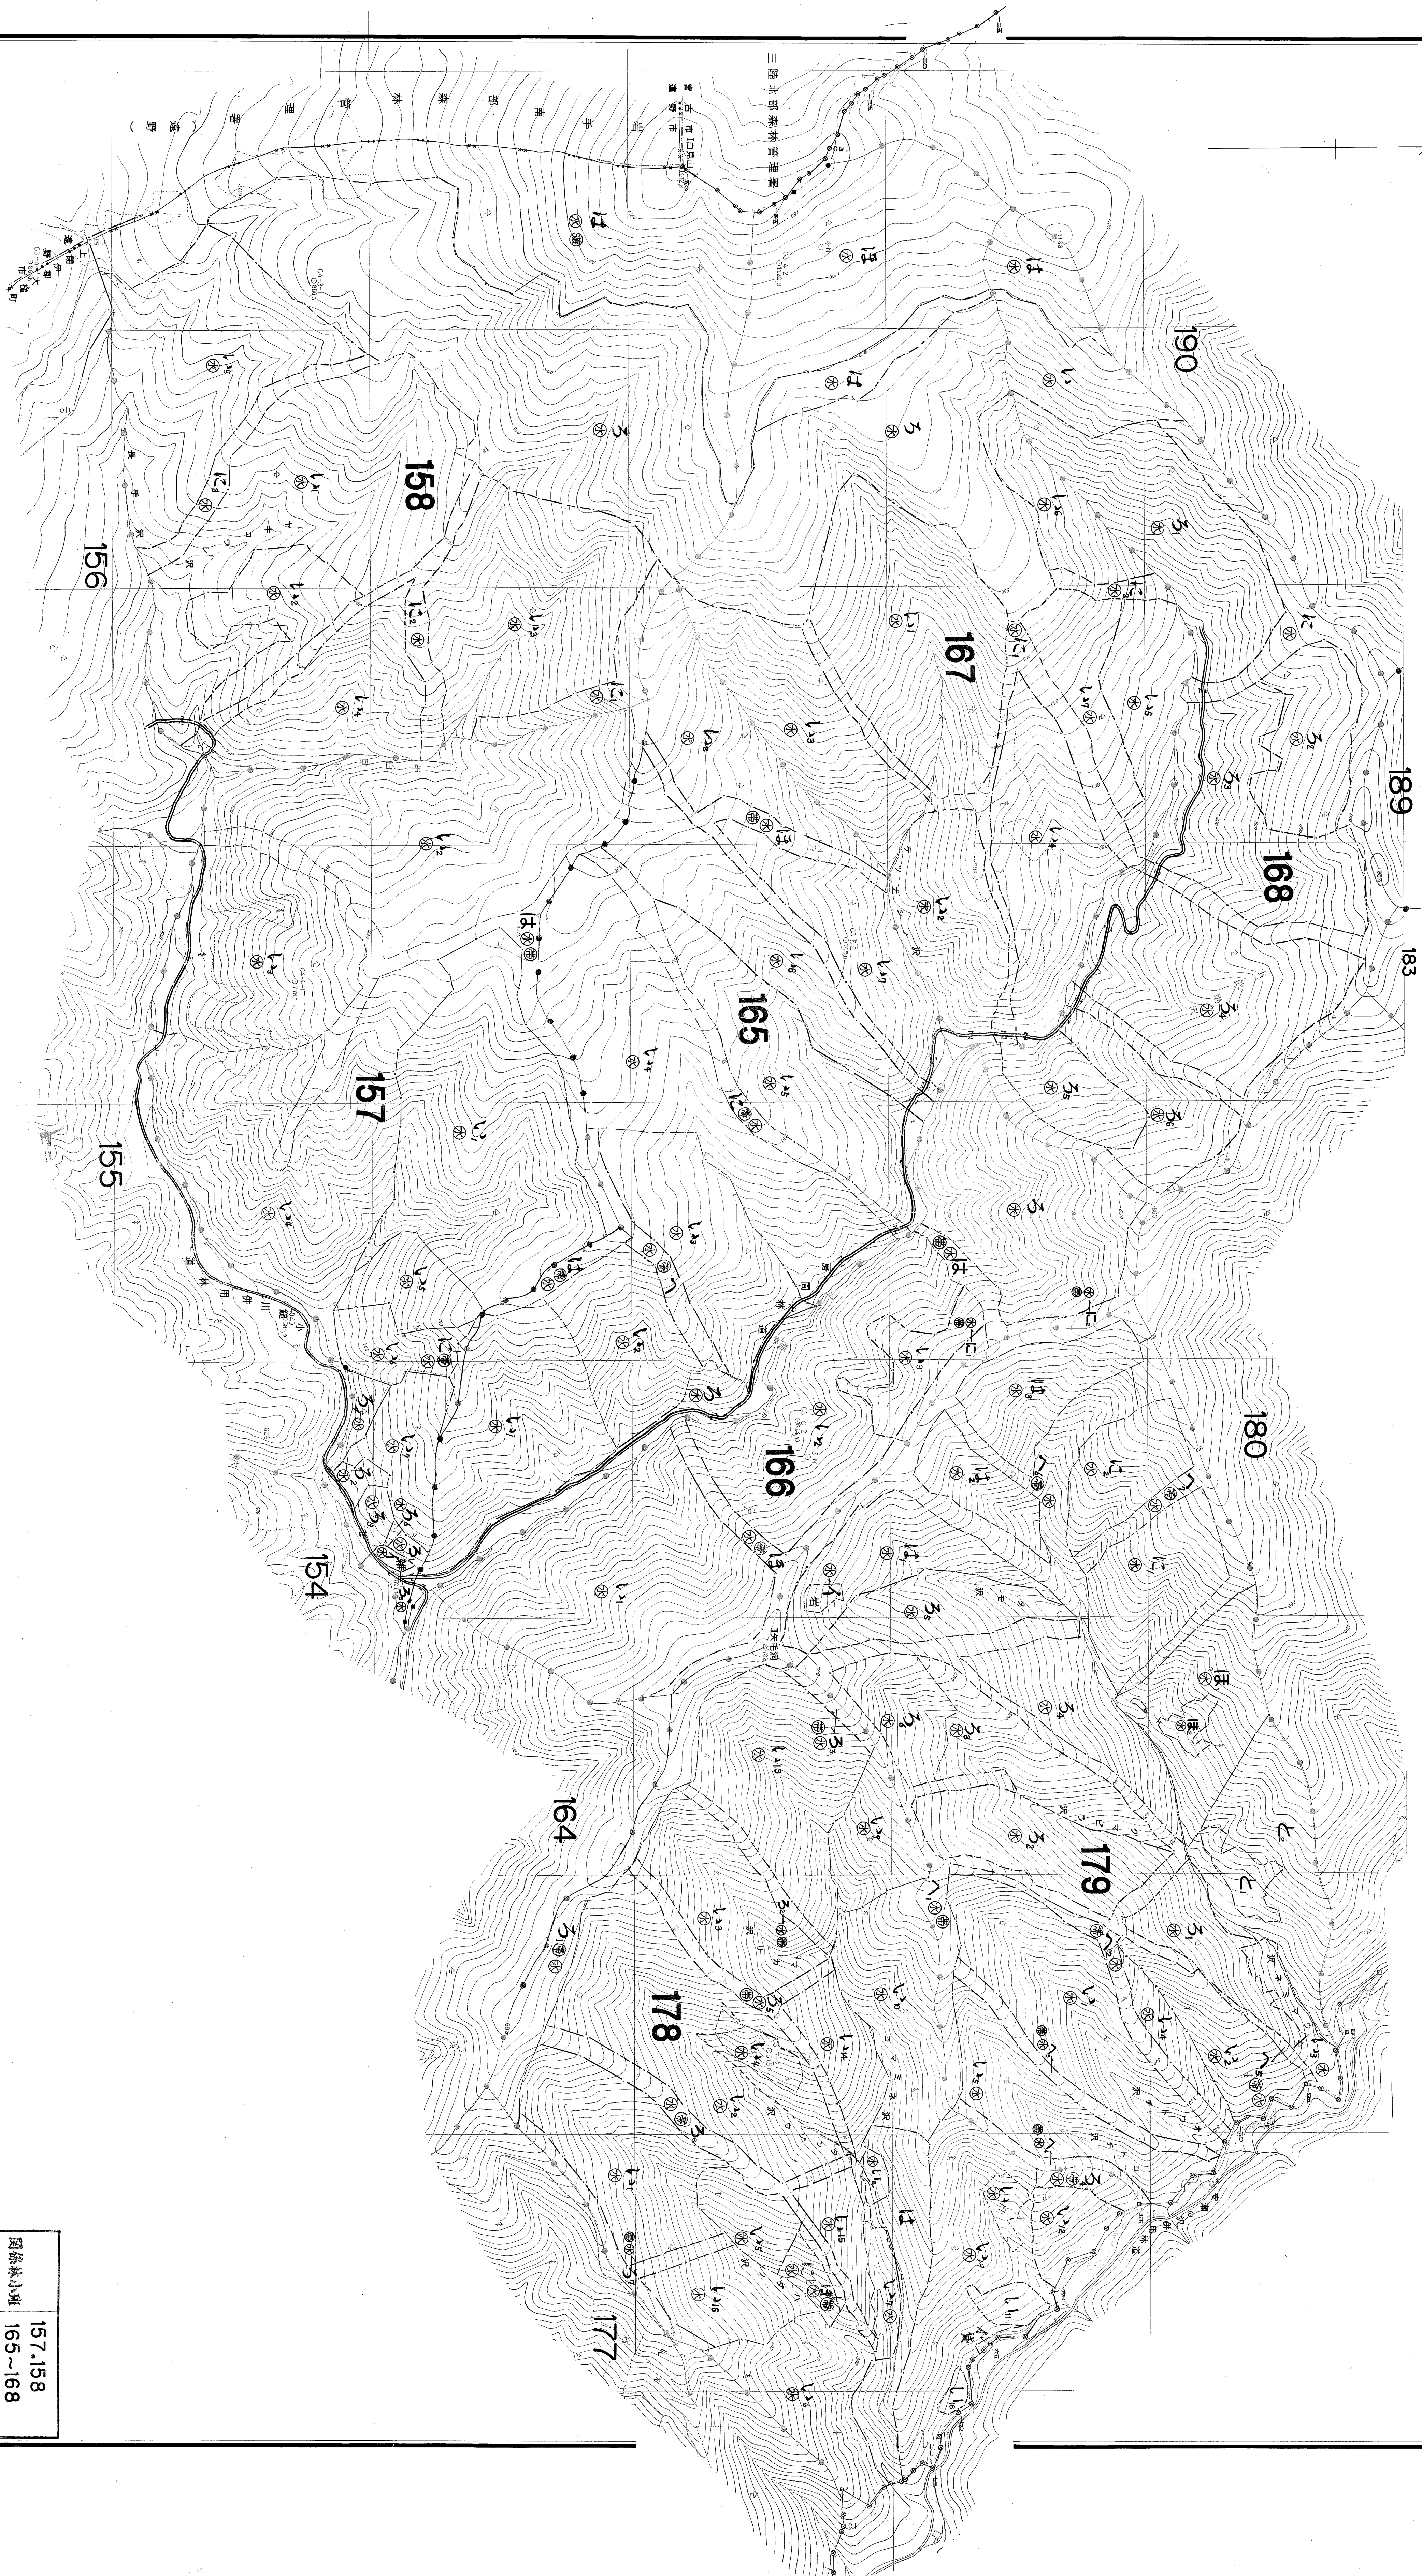

157,158	165~168
三陸林小班	
178,179	

大槌・気仙川国有林の地域別の森林計画
第6次地域管理経営計画(令和元年度樹立)

三陸中部
森林計画図(基本図)

1:5000

157,158	165~168
三陸林小班	
178,179	