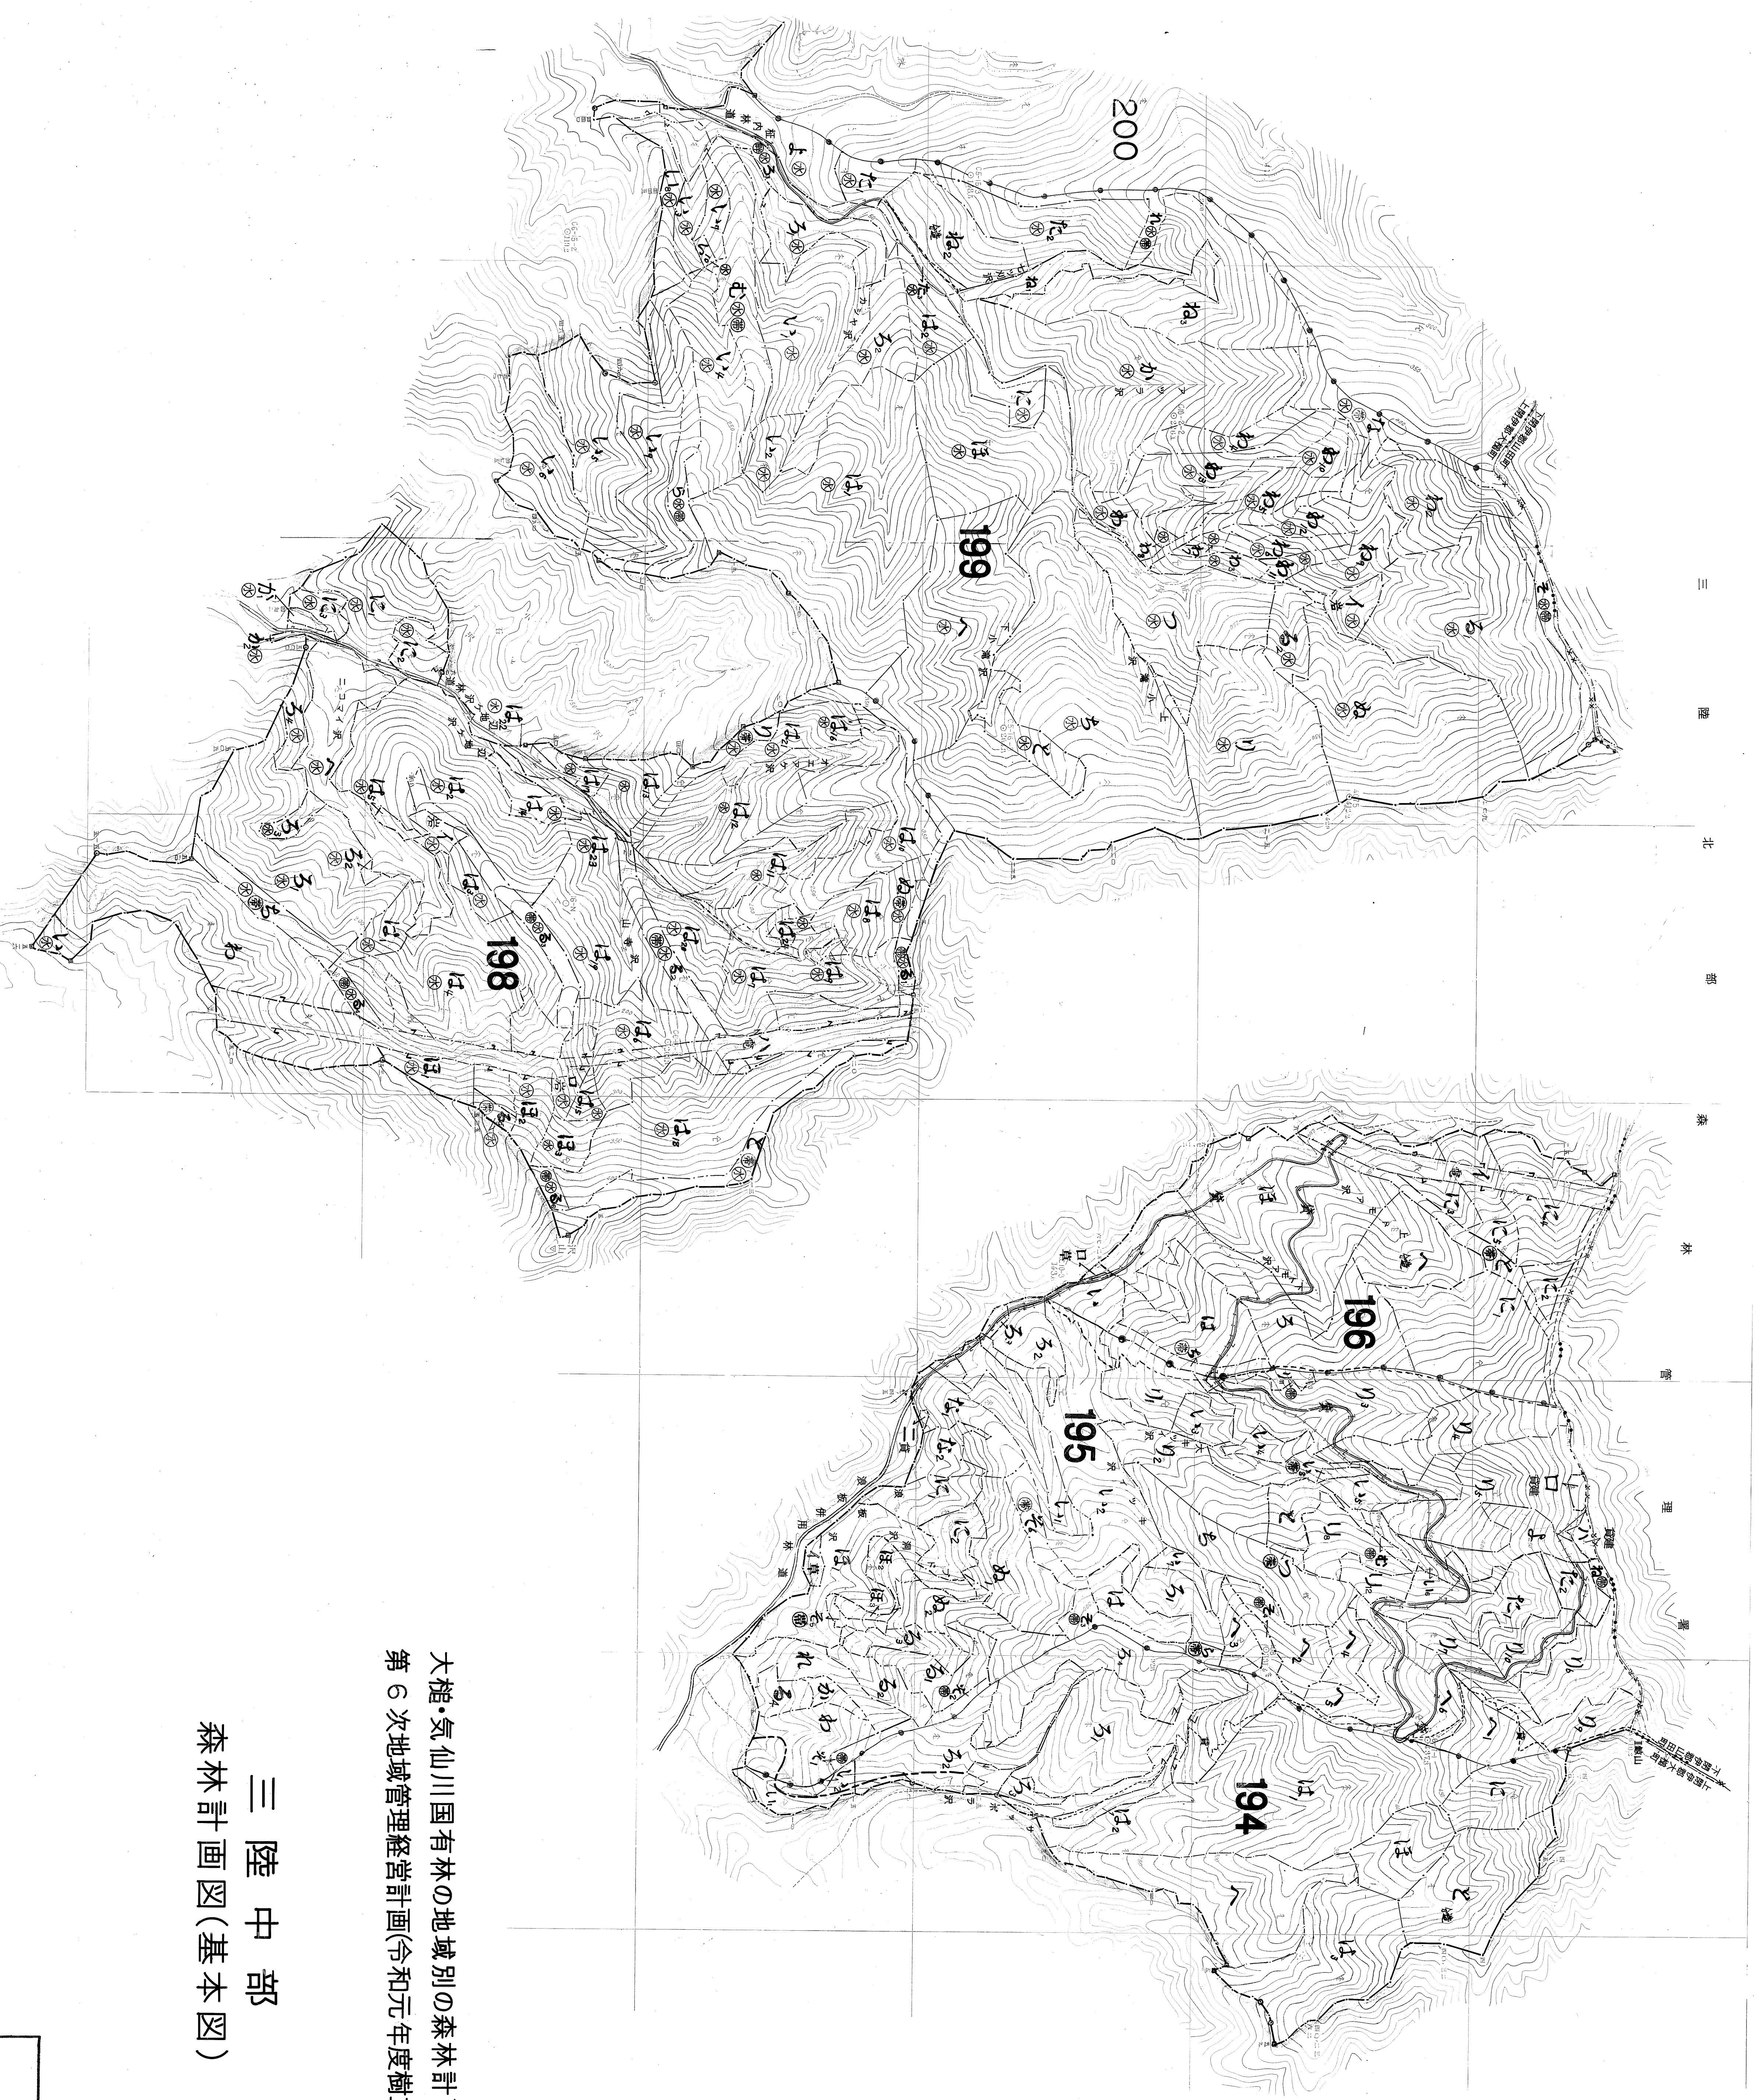

661.196
194~196
198.199
関係林小図

大権・気仙川国有林の地域別の森林計画
第6次地域管理経営計画(令和元年度樹立)

三陸中部
森林計画図(基本図)

194~196
198.199
関係林小図

1:5000