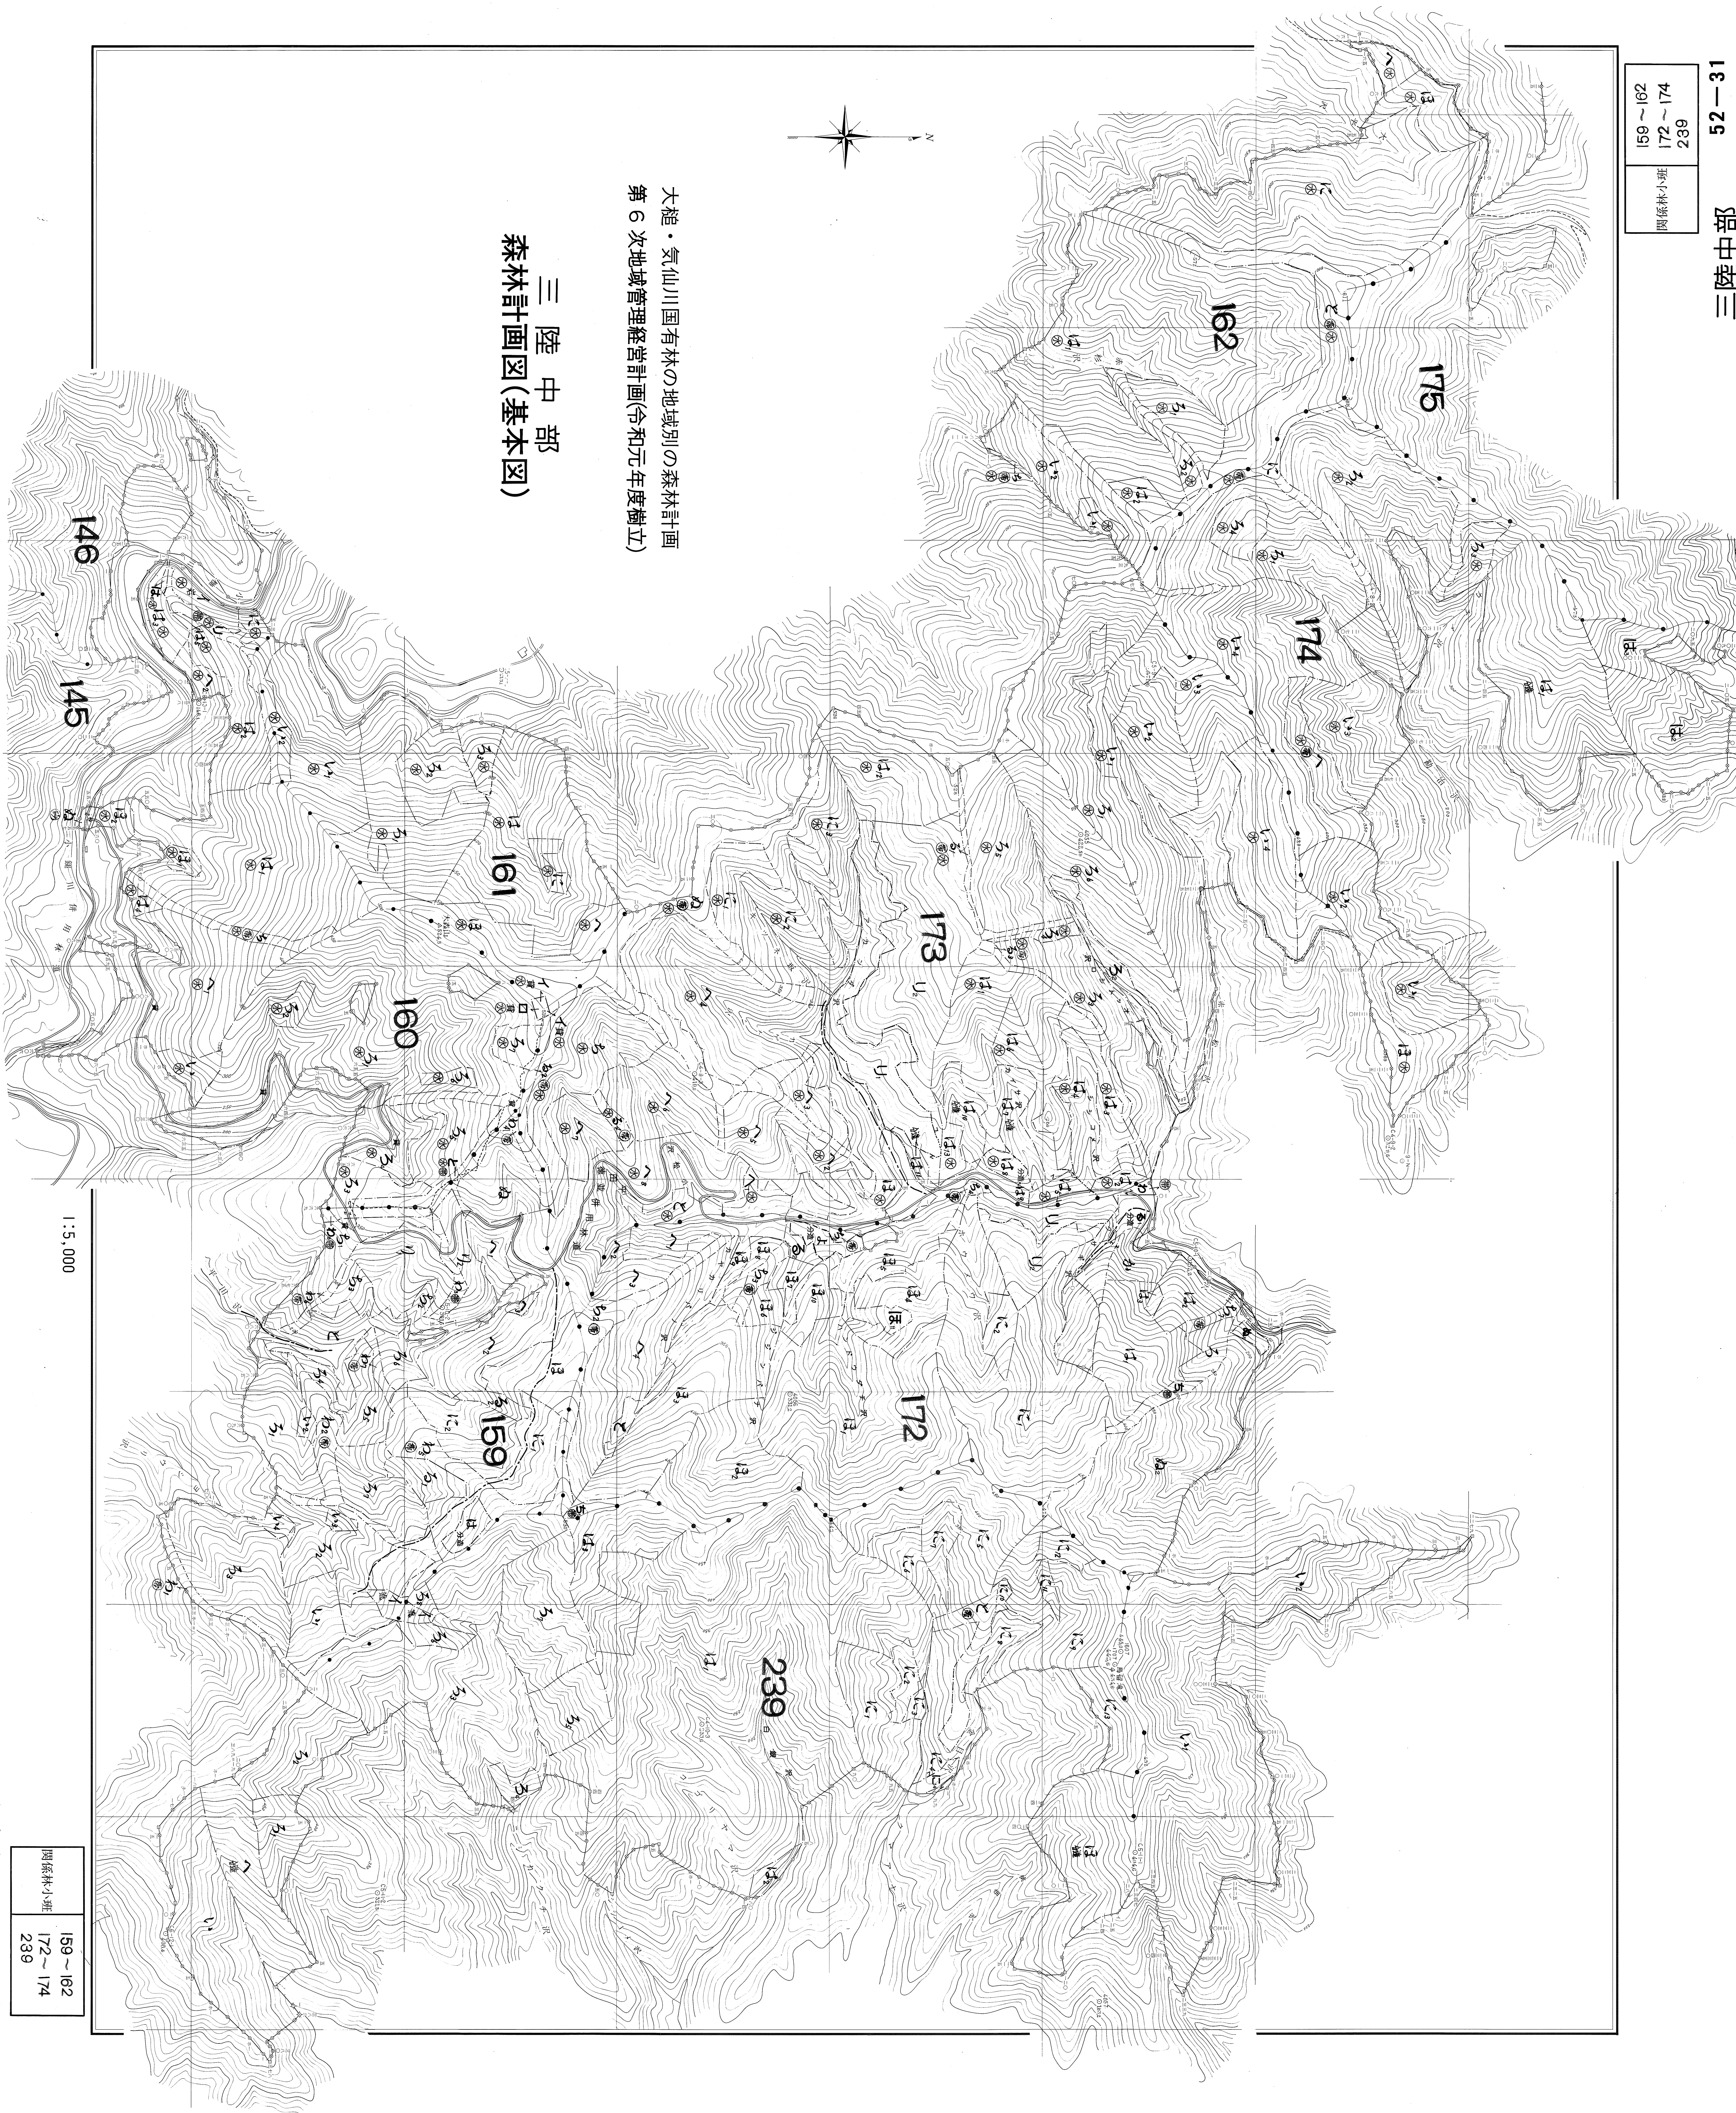

159～162	239
171～174	
関係林小班	

大槌・気仙川国有林の地域別の森林計画  
第6次地域管理経営計画(令和元年度樹立)

三陸中部  
森林計画図(基本図)

1:5,000

関係林小班	159～162
	172～174
	239