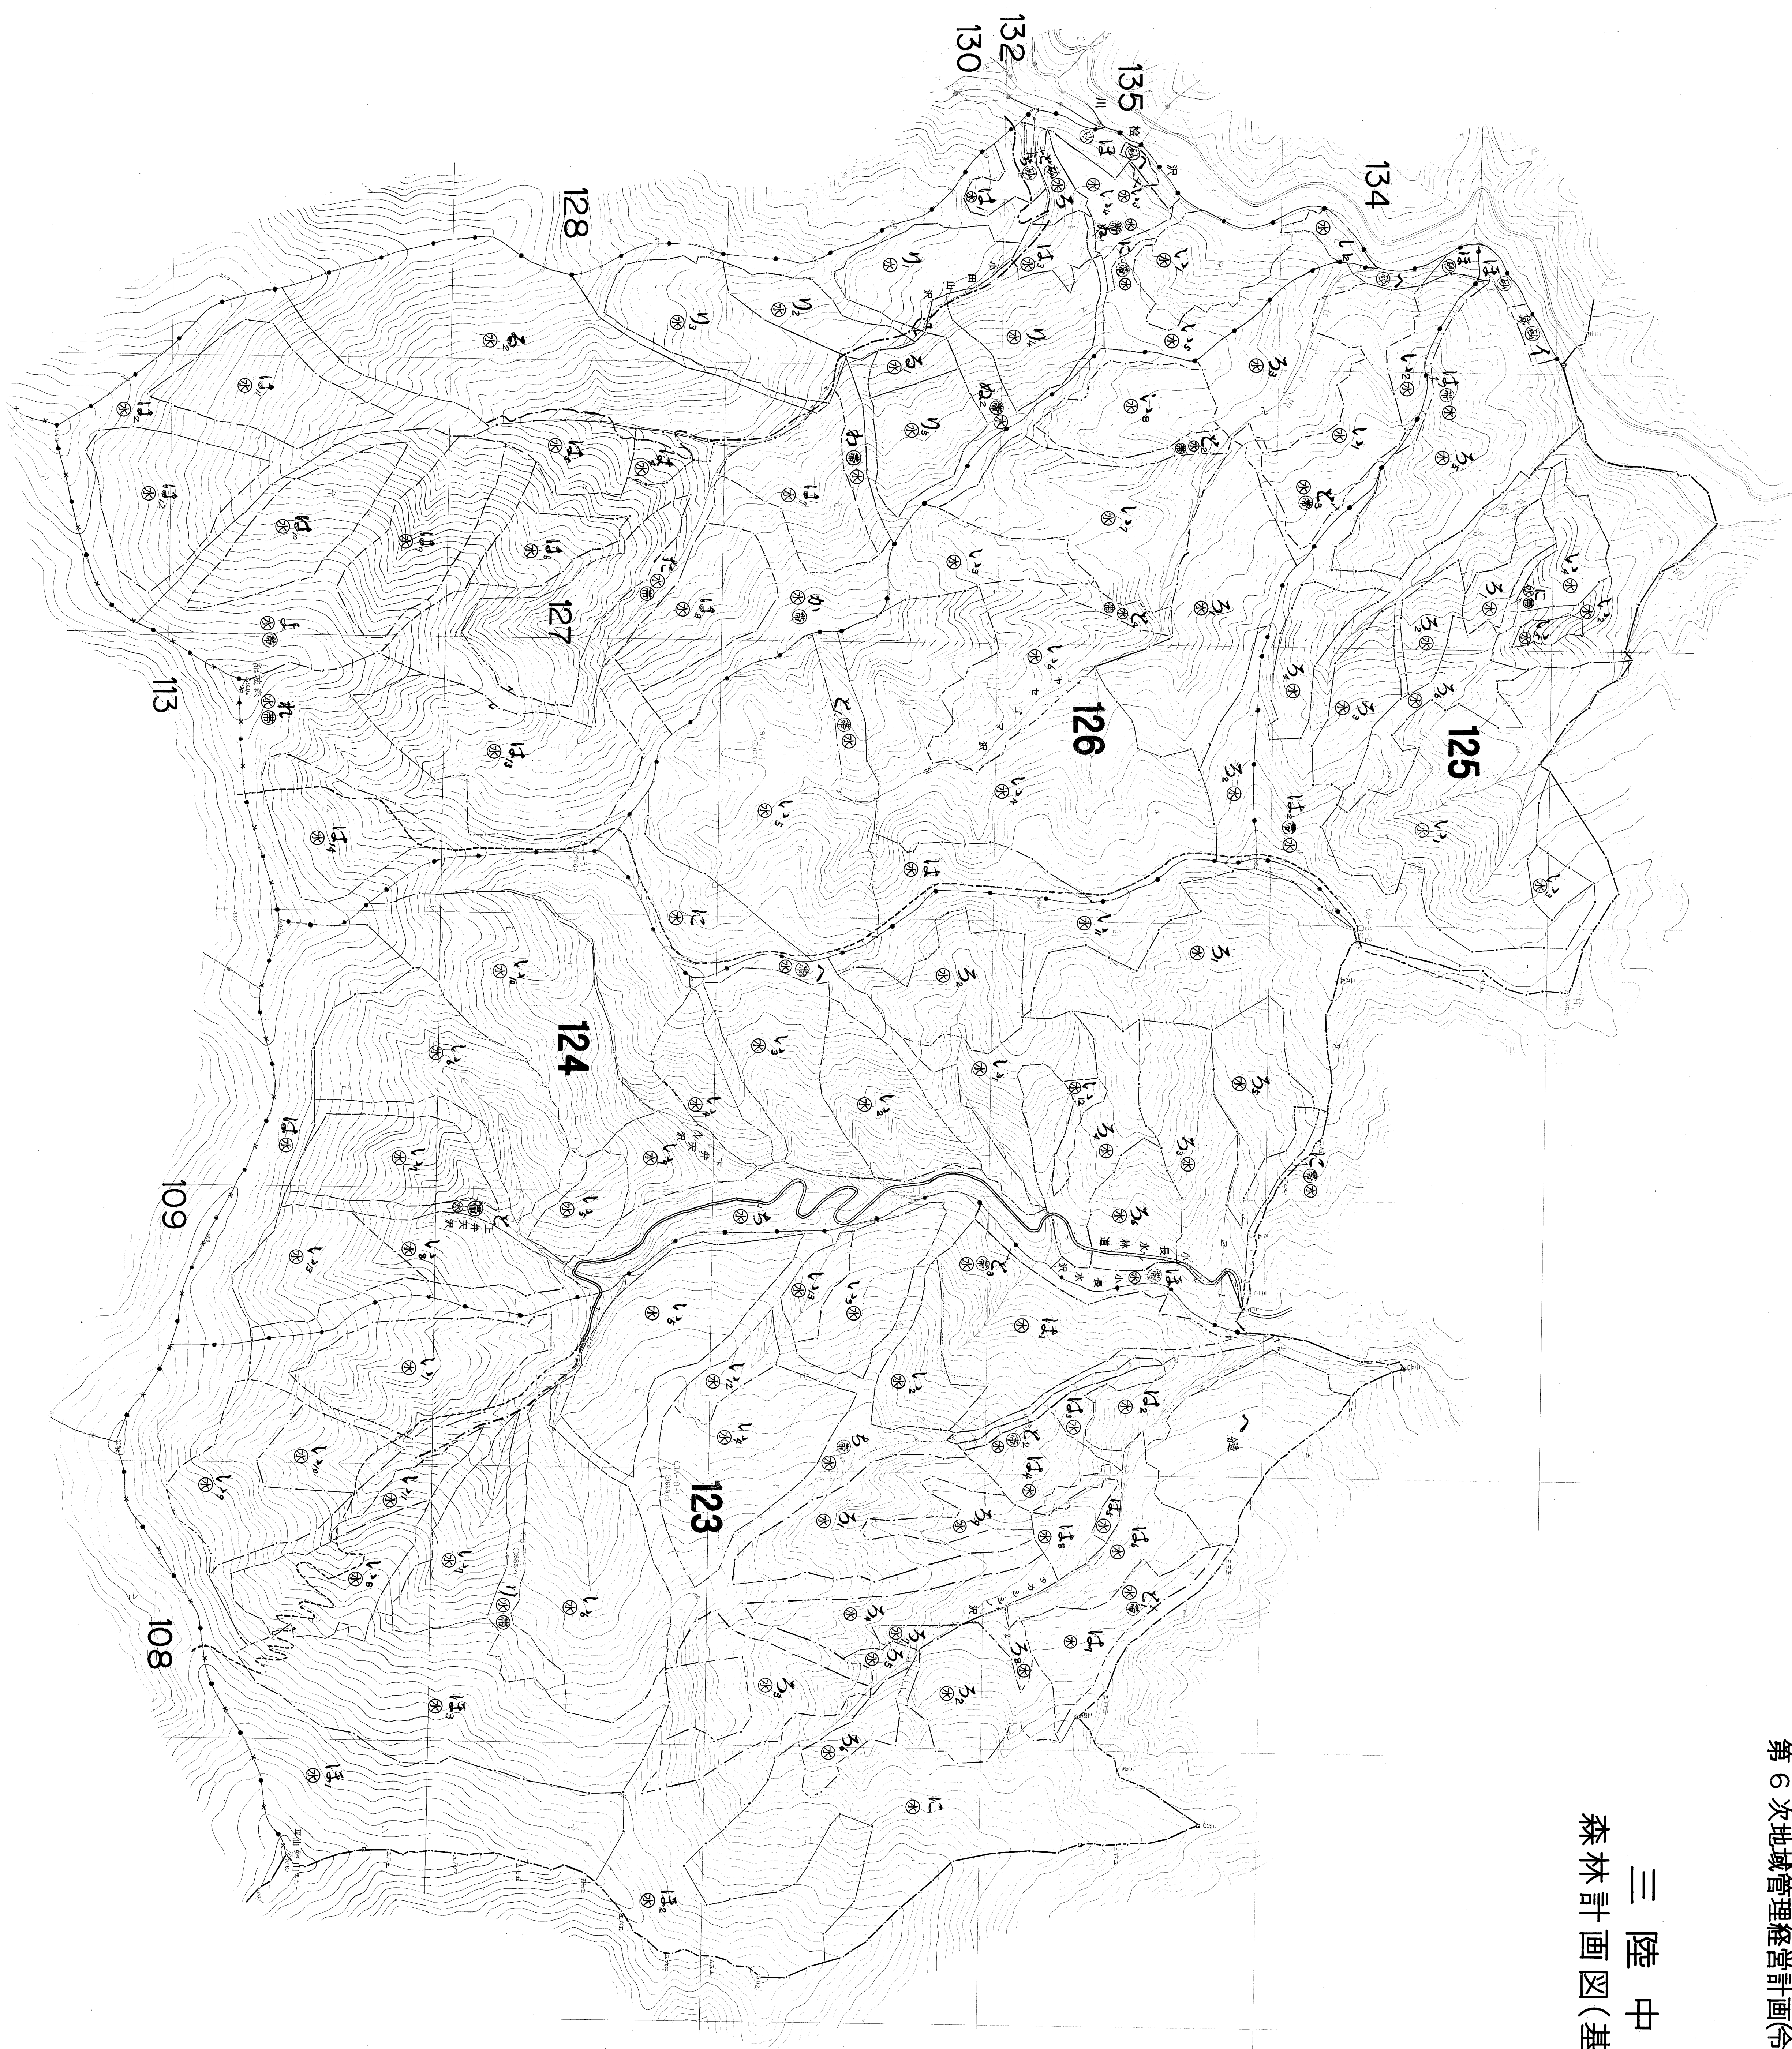

大槌・気仙川国有林の地域別の森林計画
第6次地域管理経営計画(令和元年度樹立)

三陸中部
森林計画図(基本図)

1:5,000