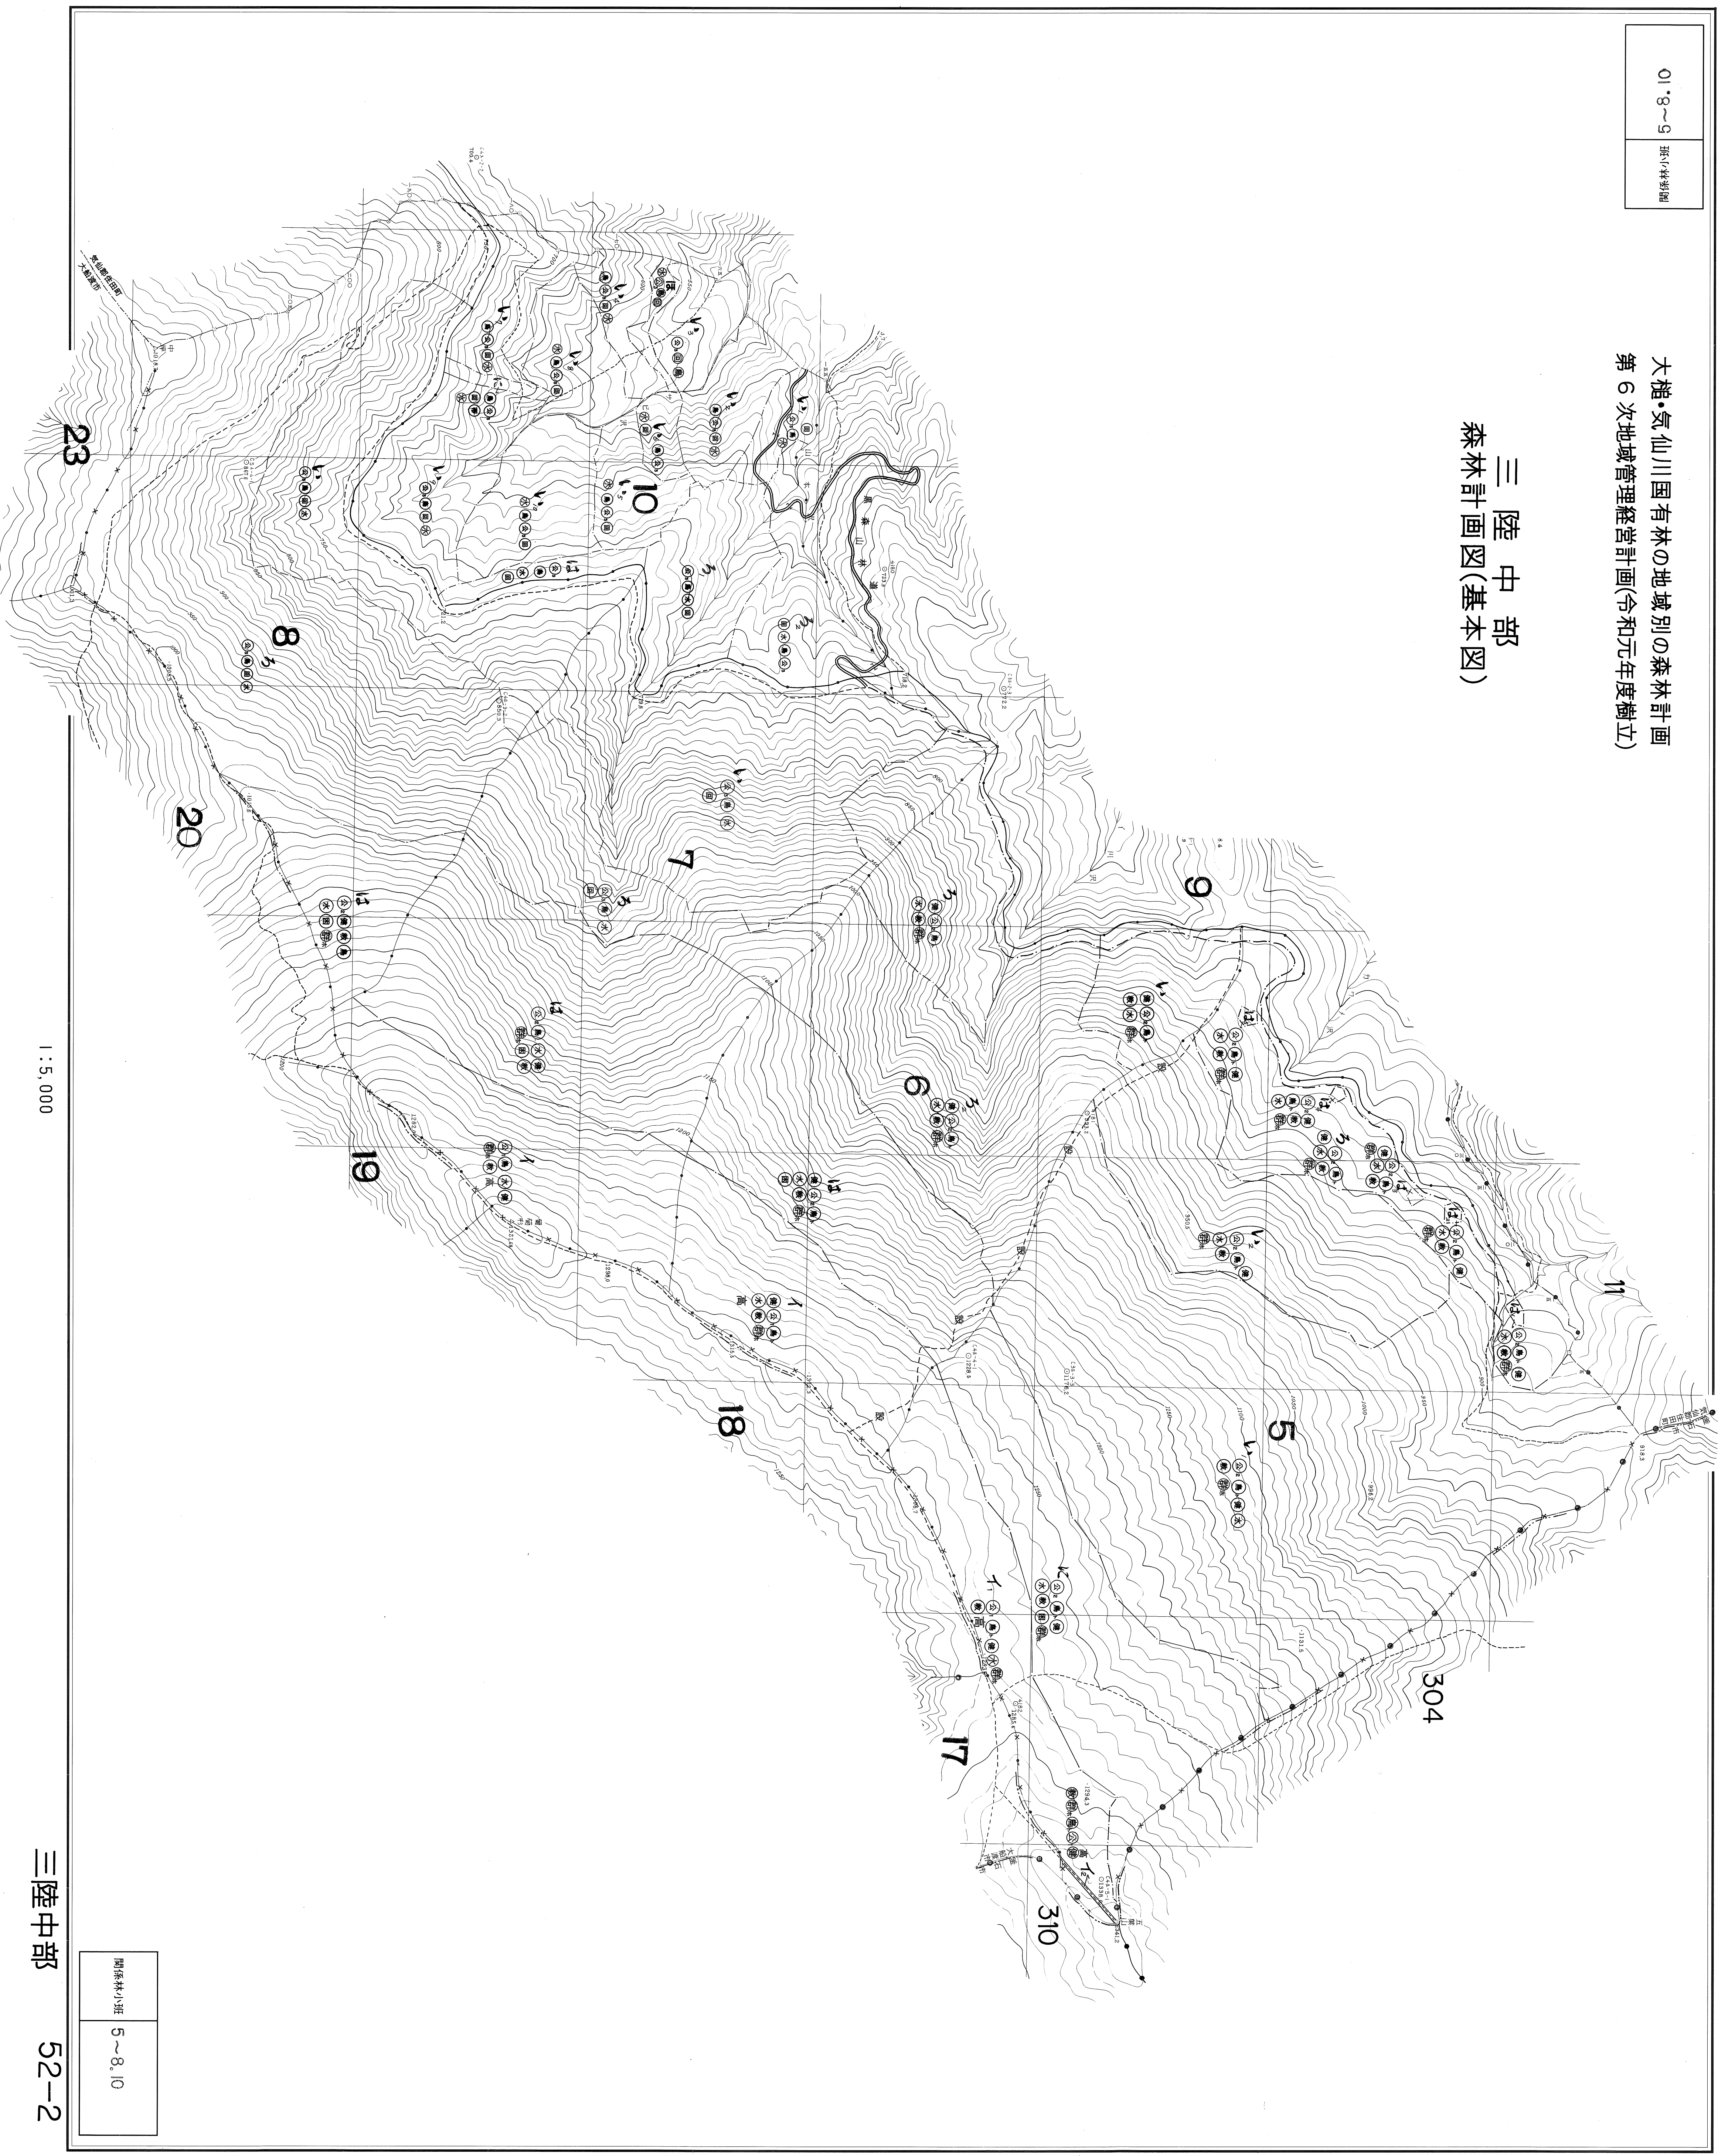

01・8～5	間休林小班
--------	-------

大槌・気仙川国有林の地域別の森林計画
第6次地域管理経営計画(令和元年度樹立)

三陸中部
森林計画図(基本図)

間休林小班	5～8, 10
-------	---------