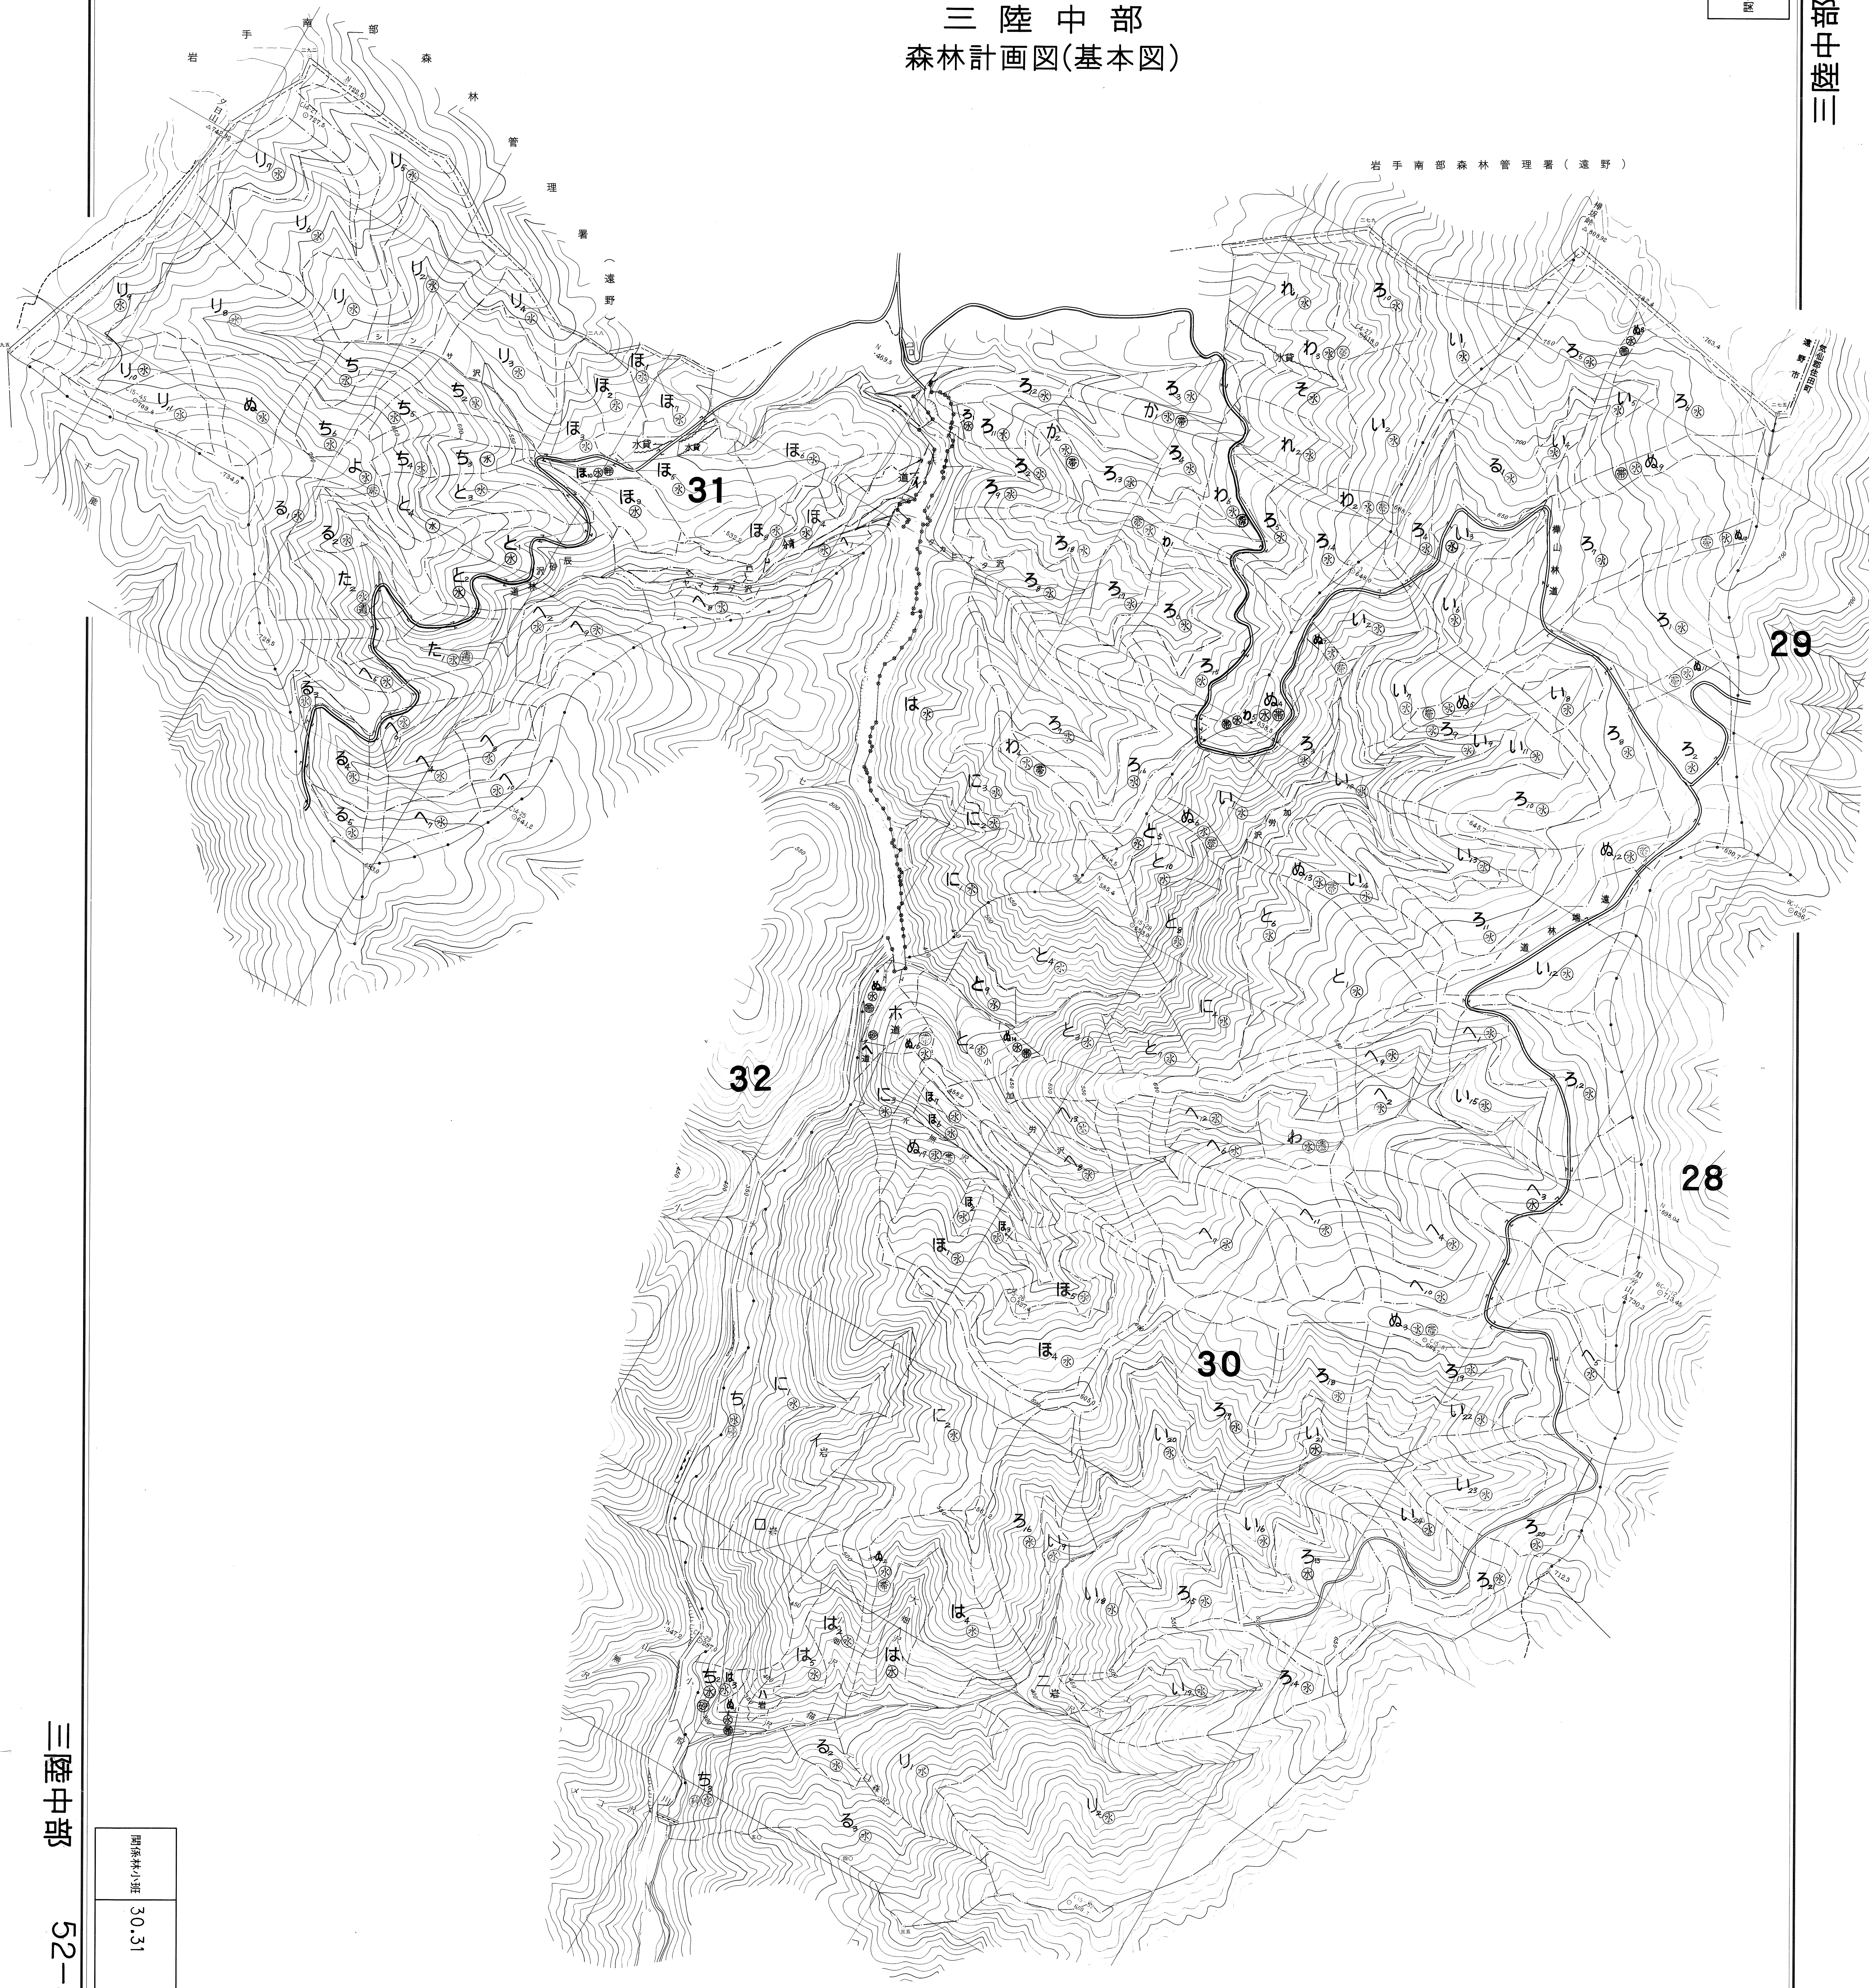

三陸中部
森林計画図(基本図)

開採林小班 30.31

岩手南部森林管理署(遠野)

31

29

32

28

30