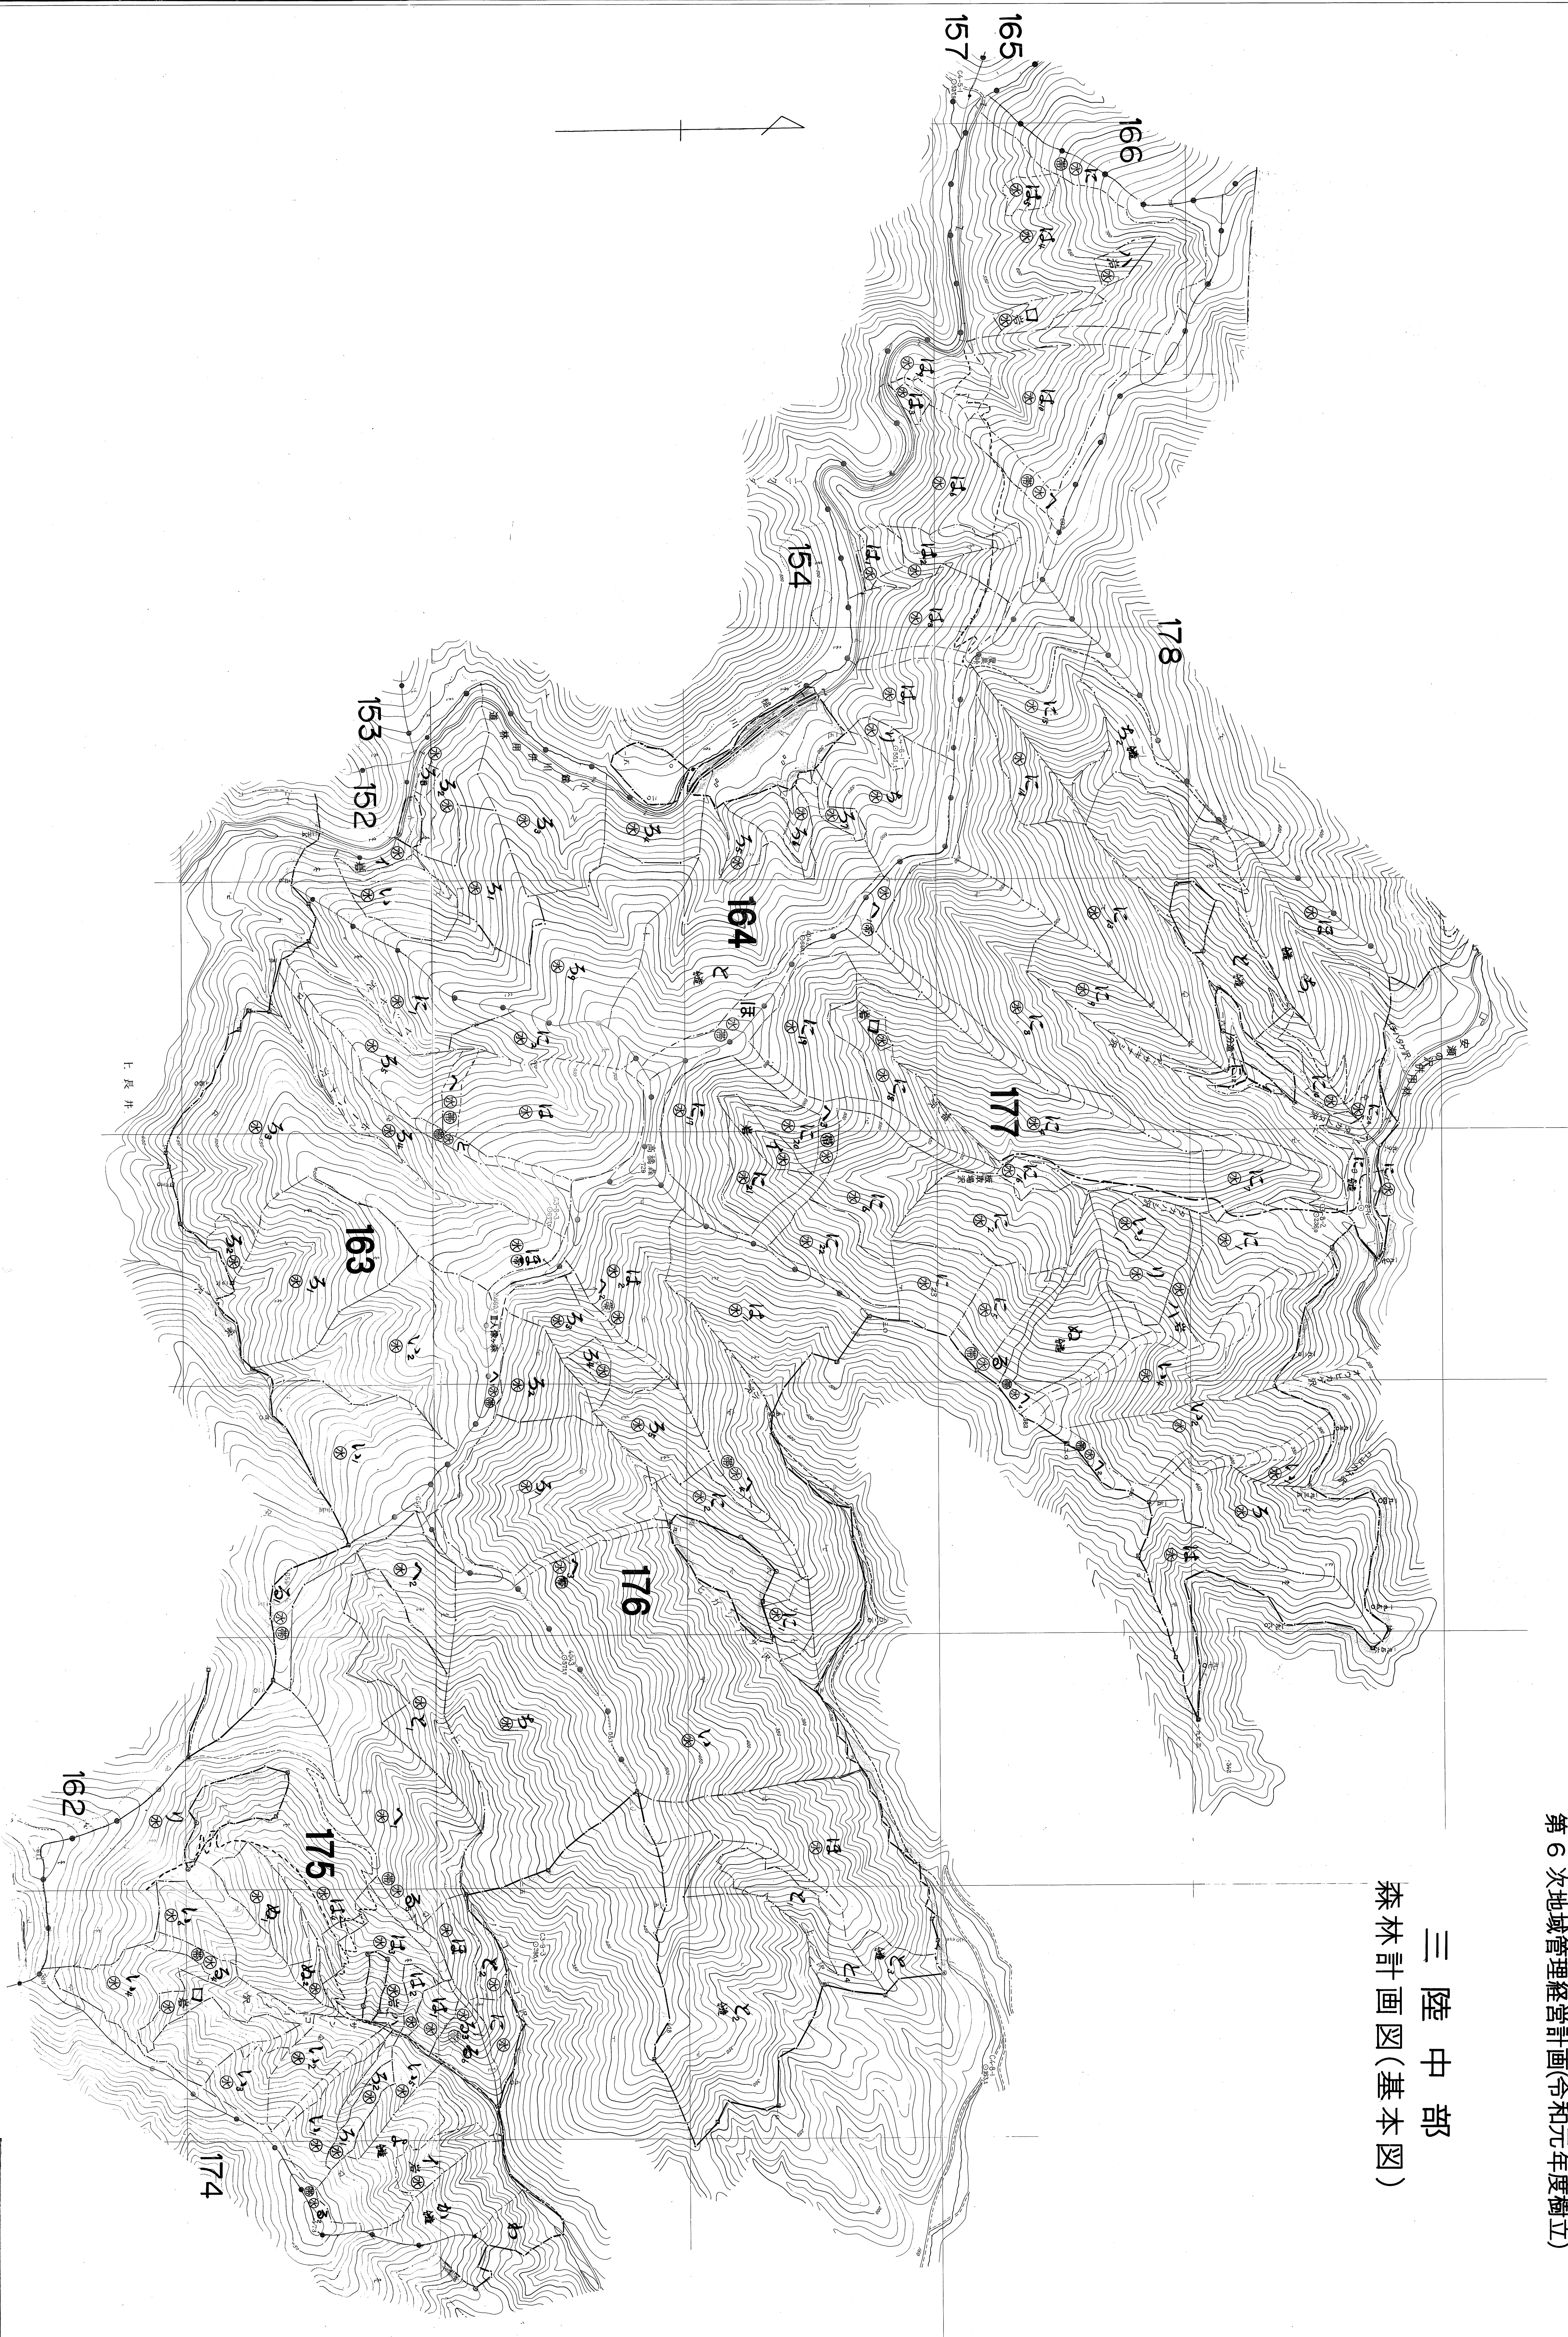

163,164
175~177
間接林小集

大槌・気仙川国有林の地域別の森林計画
第6次地域管理経営計画(令和元年度樹立)

三陸中部
森林計画図(基本図)

1:5000

163,164
175~177
間接林小集