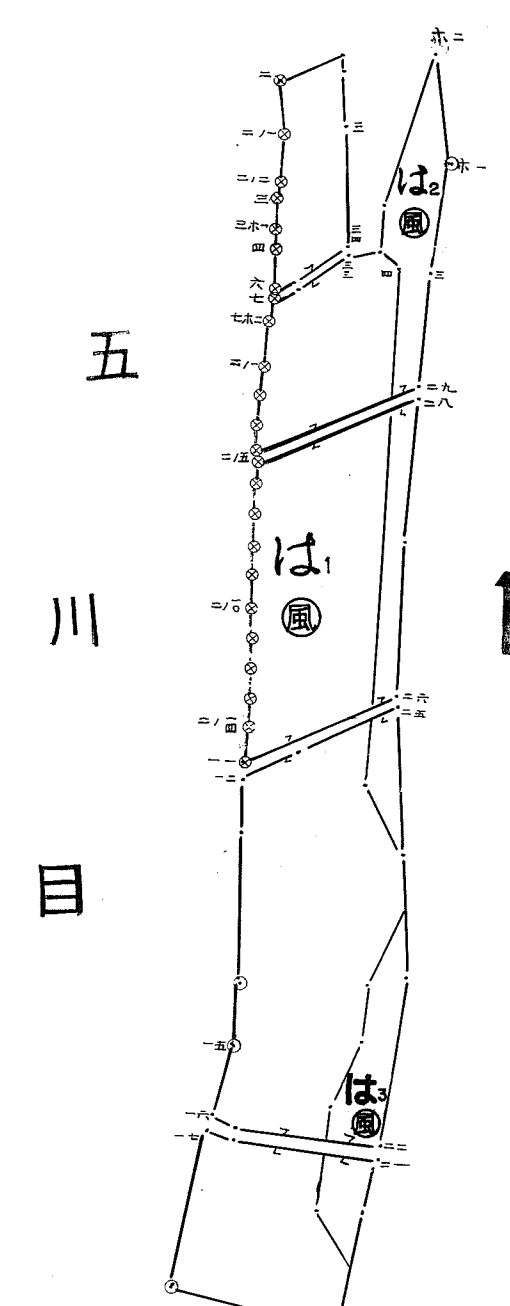

三八上北国有林の地域別の森林計画
第6次地域管理経営計画(令和元年度樹立)

三八上北
森林計画図(基本図)

155
国有林小集

砂ヶ森

155

塩釜

155

六川目

155

細谷

155

織塔

155

155

四目川

油送管敷

155

代林

155

五目川

天ヶ森

155

155
国有林小集

1:5,000