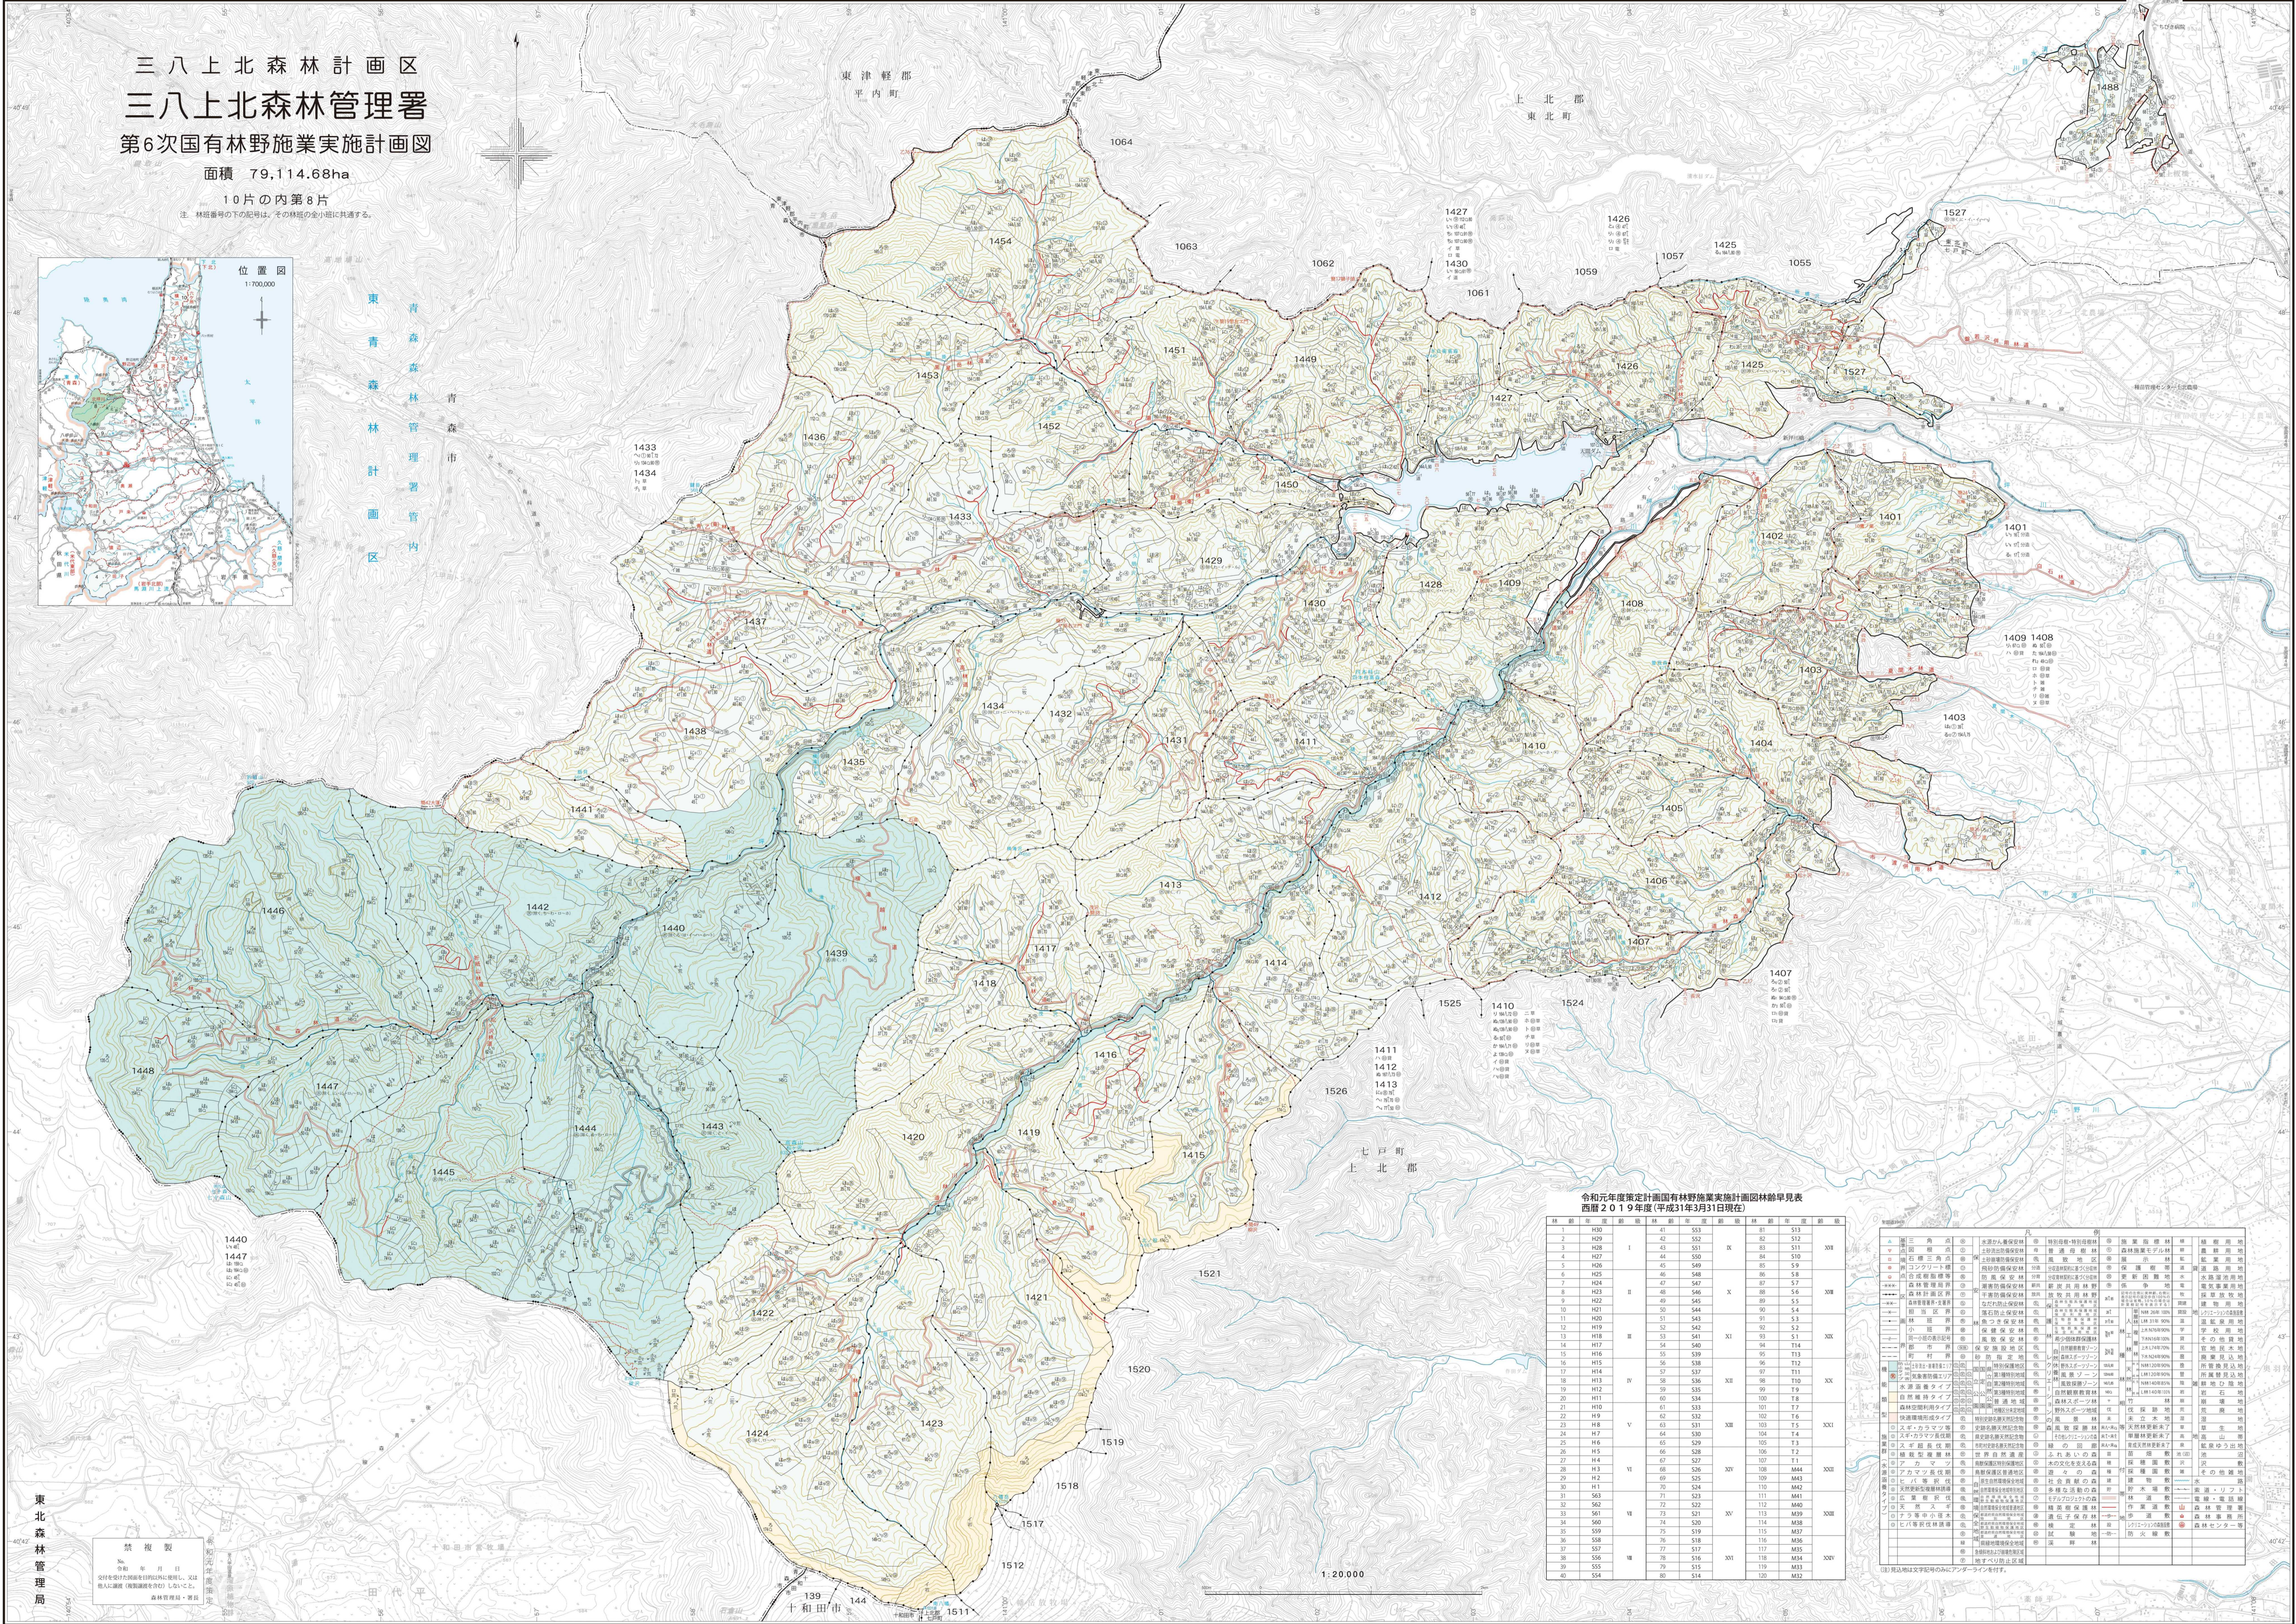

三八上北森林計画区 三八上北森林管理署 第6次国有林野施業実施計画図

面積 79,114.68ha

10片の内第8片
注：林班番号の下の記号は、その林班の全小区に共通する。

東青森森林計画区
青森市
青森森林管理署管内

令和元年度策定計画国有林野施業実施計画図林齢早見表
西暦2019年度(平成31年3月31日現在)

林班番号	小区番号	林齢	面積	林種	備考
1	H30	41	553	81	513
2	H29	42	552	82	512
3	H28	43	551	83	511
4	H27	44	550	84	510
5	H26	45	549	85	509
6	H25	46	548	86	508
7	H24	47	547	87	507
8	H23	48	546	88	506
9	H22	49	545	89	505
10	H21	50	544	90	504
11	H20	51	543	91	503
12	H19	52	542	92	502
13	H18	53	541	93	501
14	H17	54	540	94	500
15	H16	55	539	95	499
16	H15	56	538	96	498
17	H14	57	537	97	497
18	H13	58	536	98	496
19	H12	59	535	99	495
20	H11	60	534	100	494
21	H10	61	533	101	493
22	H9	62	532	102	492
23	H8	63	531	103	491
24	H7	64	530	104	490
25	H6	65	529	105	489
26	H5	66	528	106	488
27	H4	67	527	107	487
28	H3	68	526	108	486
29	H2	69	525	109	485
30	H1	70	524	110	484
31	S63	71	523	111	483
32	S62	72	522	112	482
33	S61	73	521	113	481
34	S60	74	520	114	480
35	S59	75	519	115	479
36	S58	76	518	116	478
37	S57	77	517	117	477
38	S56	78	516	118	476
39	S55	79	515	119	475
40	S54	80	514	120	474

東北森林管理局
令和元年度策定計画国有林野施業実施計画図林齢早見表
西暦2019年度(平成31年3月31日現在)