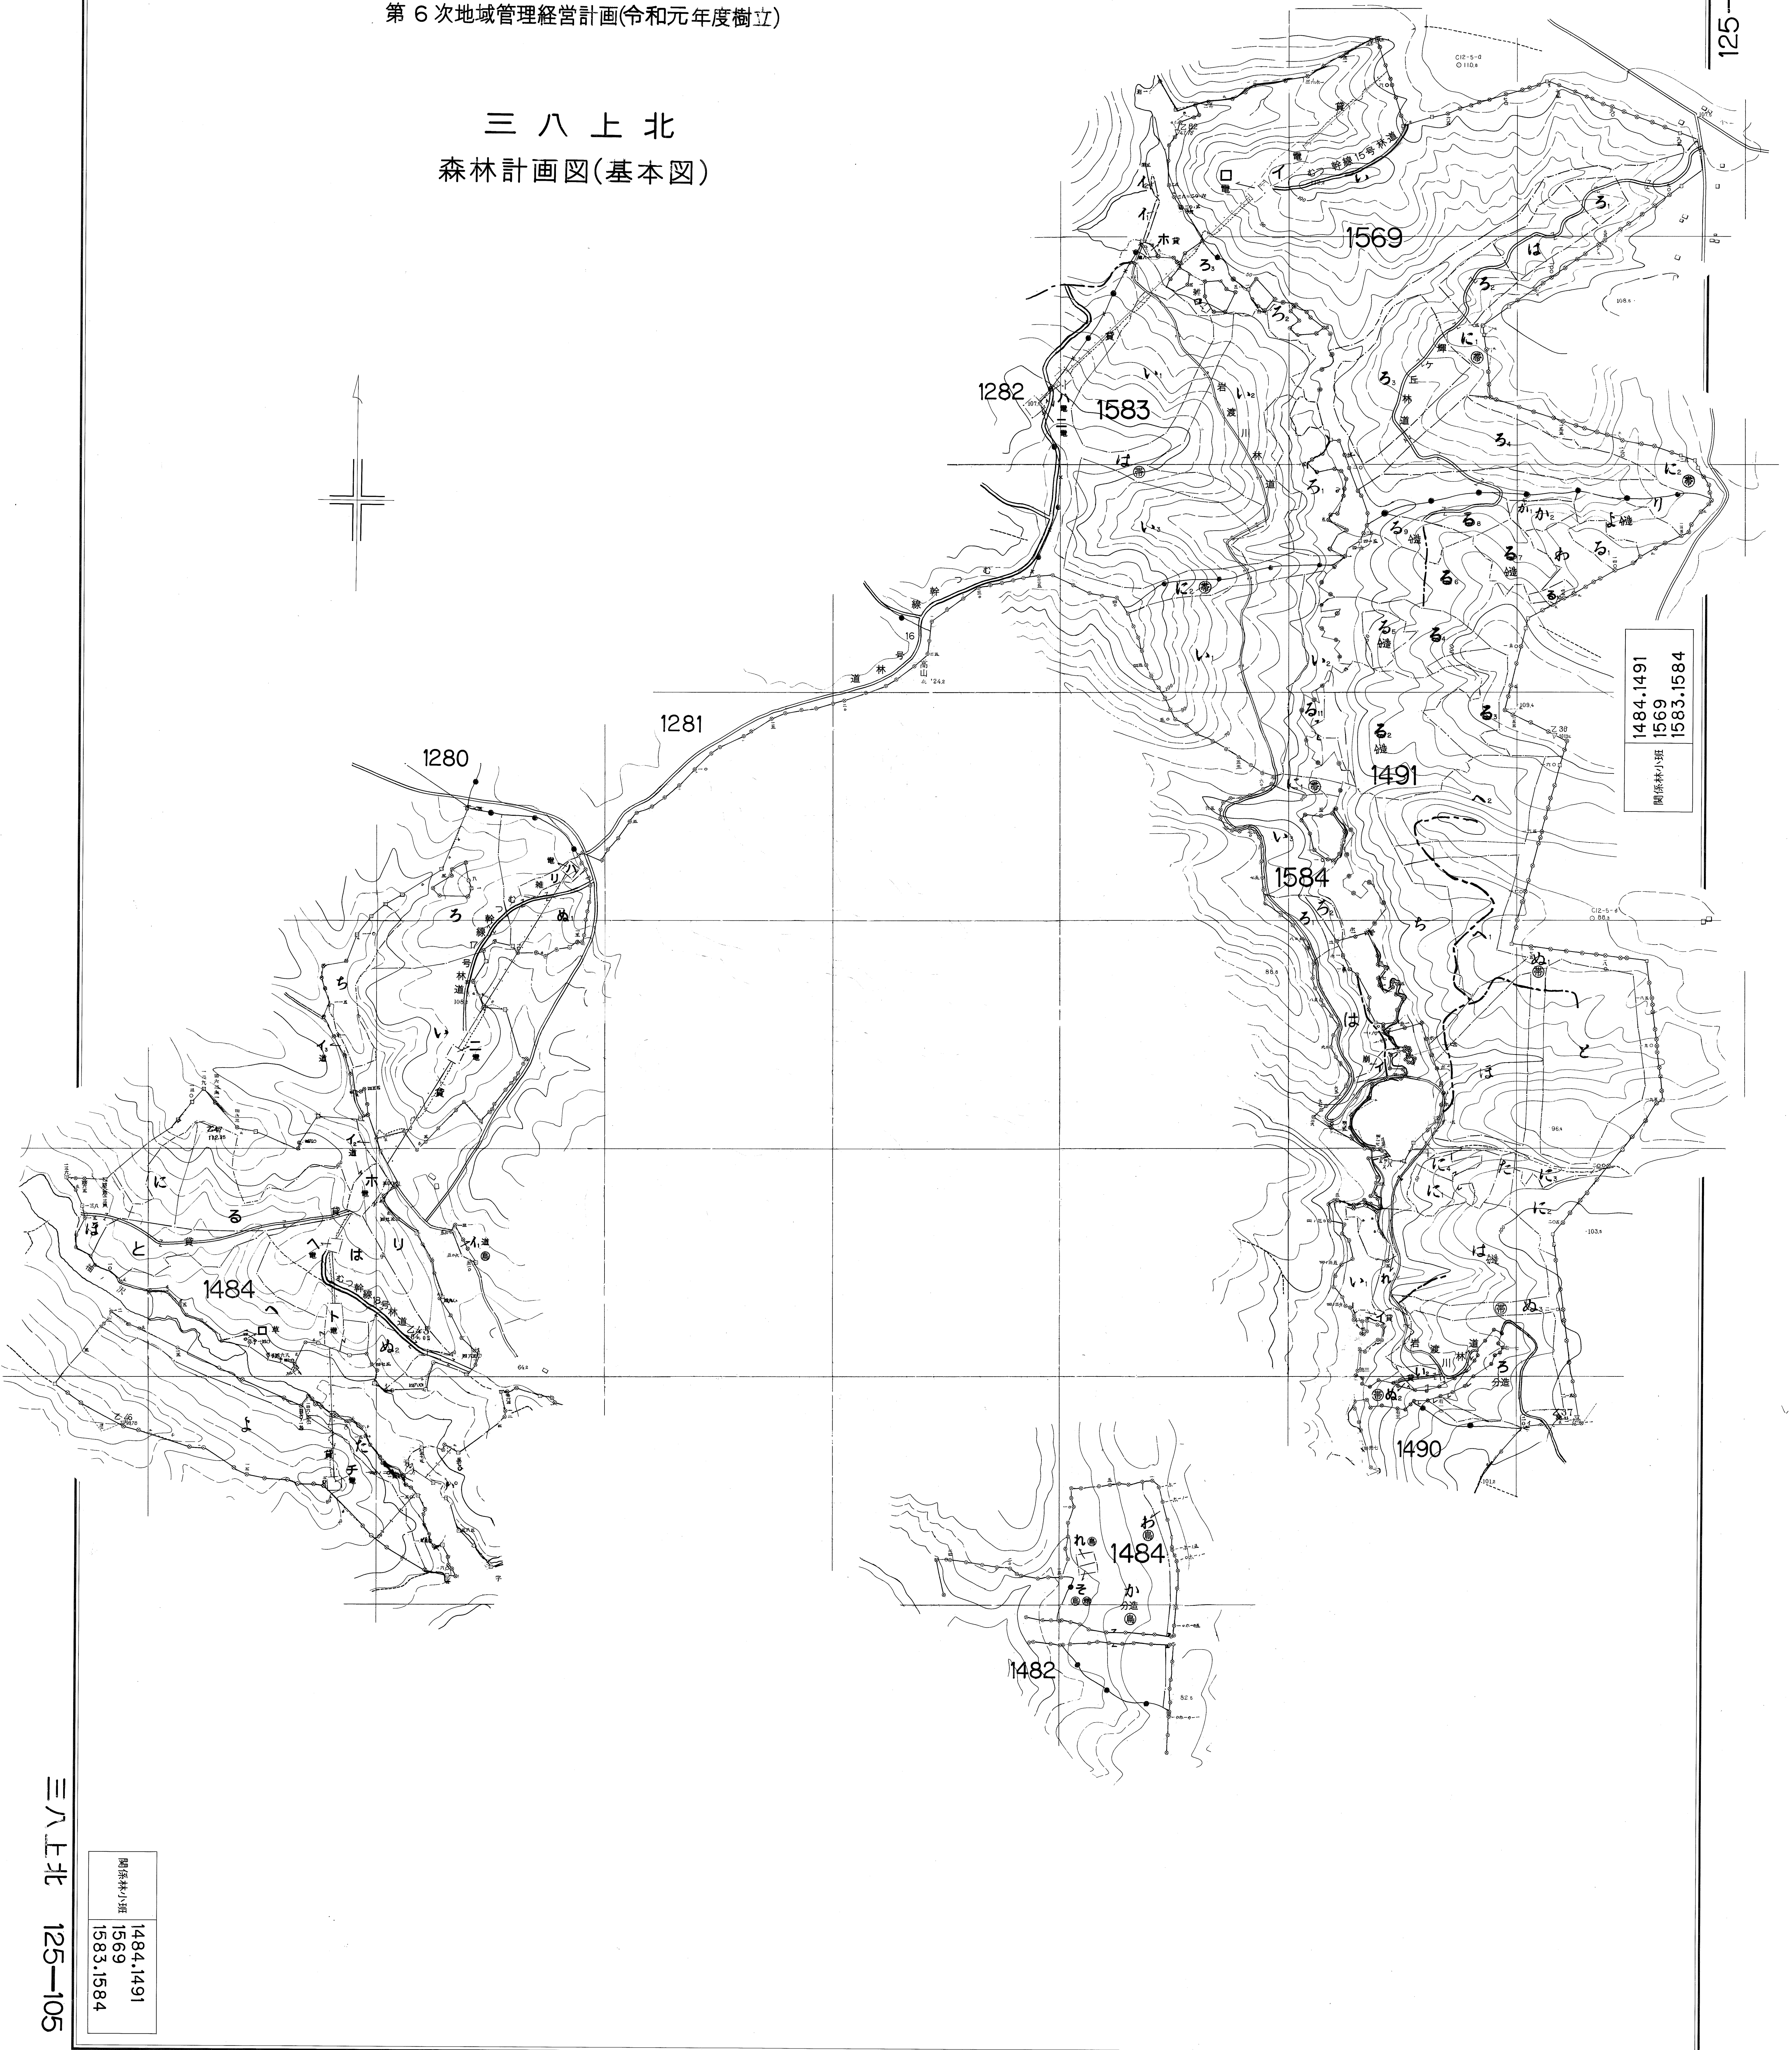

三八上北  
森林計画図(基本図)

1:5,000

開採林小班	1484, 1491
	1569
間伐林小班	1583, 1584