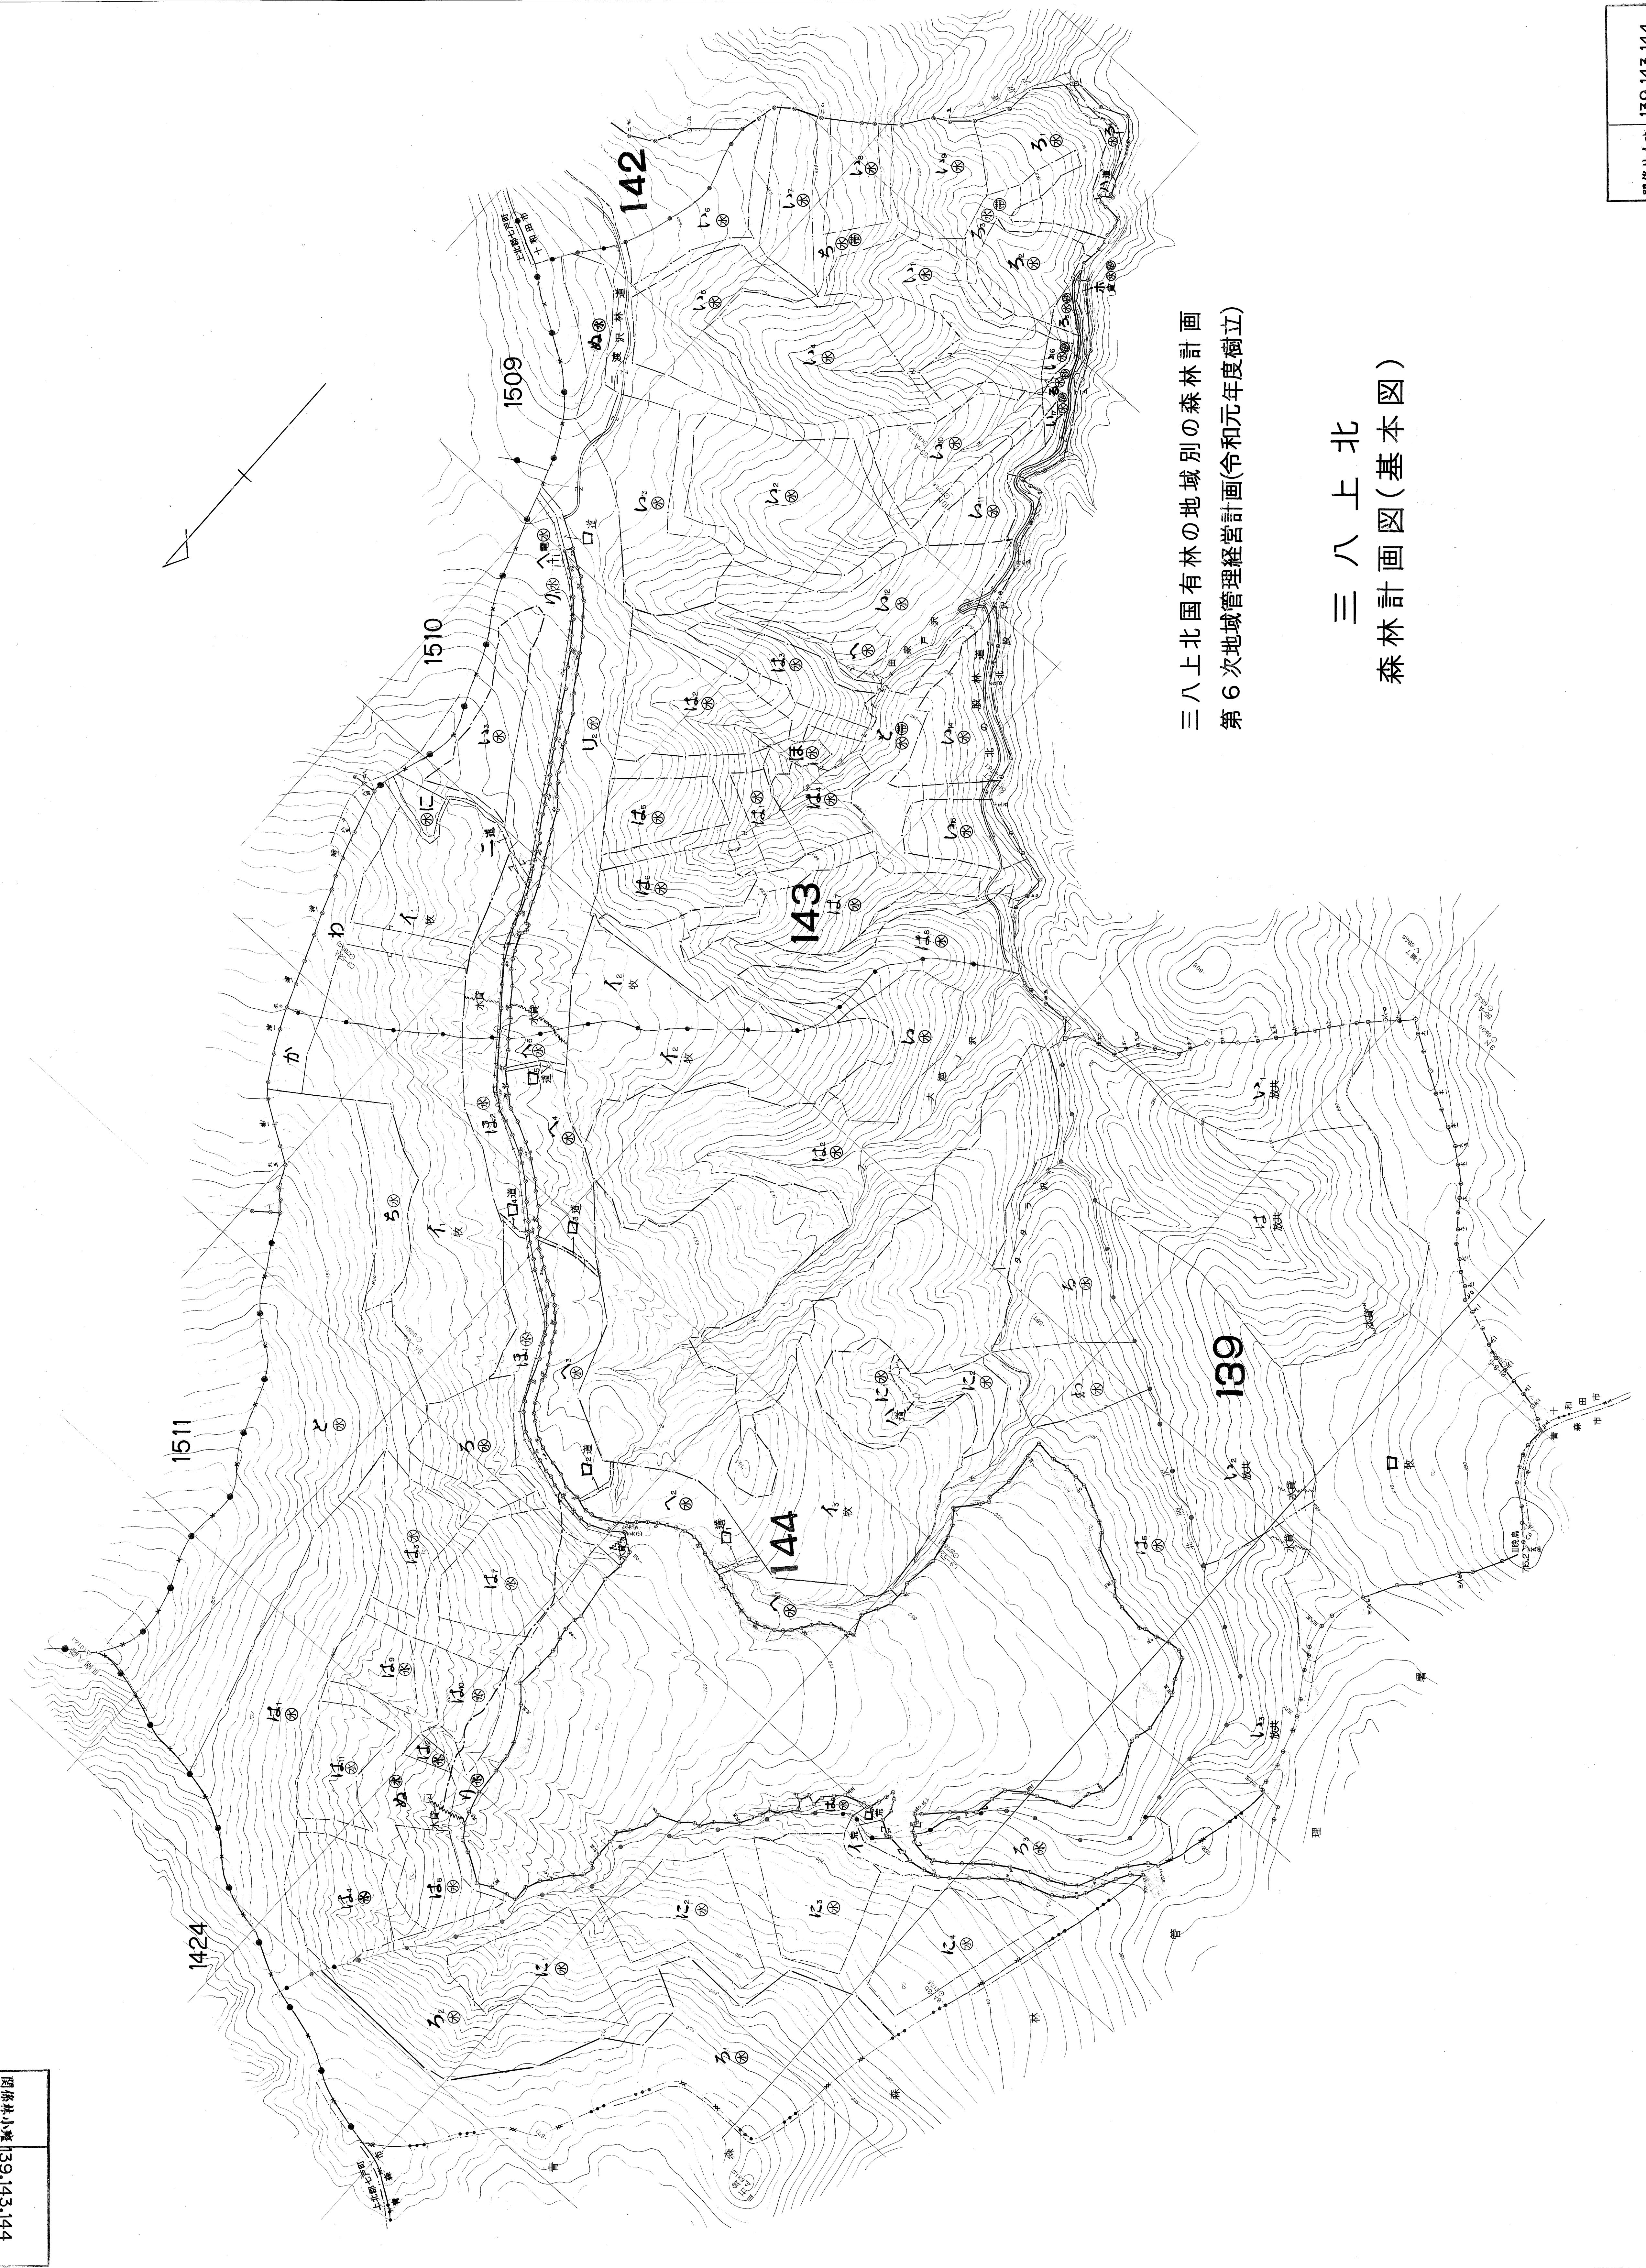

図録林小巻 139,143,144

三八上北国有林の地域別の森林計画
第6次地域管理経営計画(令和元年度樹立)

三八上北
森林計画図(基本図)

図録林小巻 139,143,144