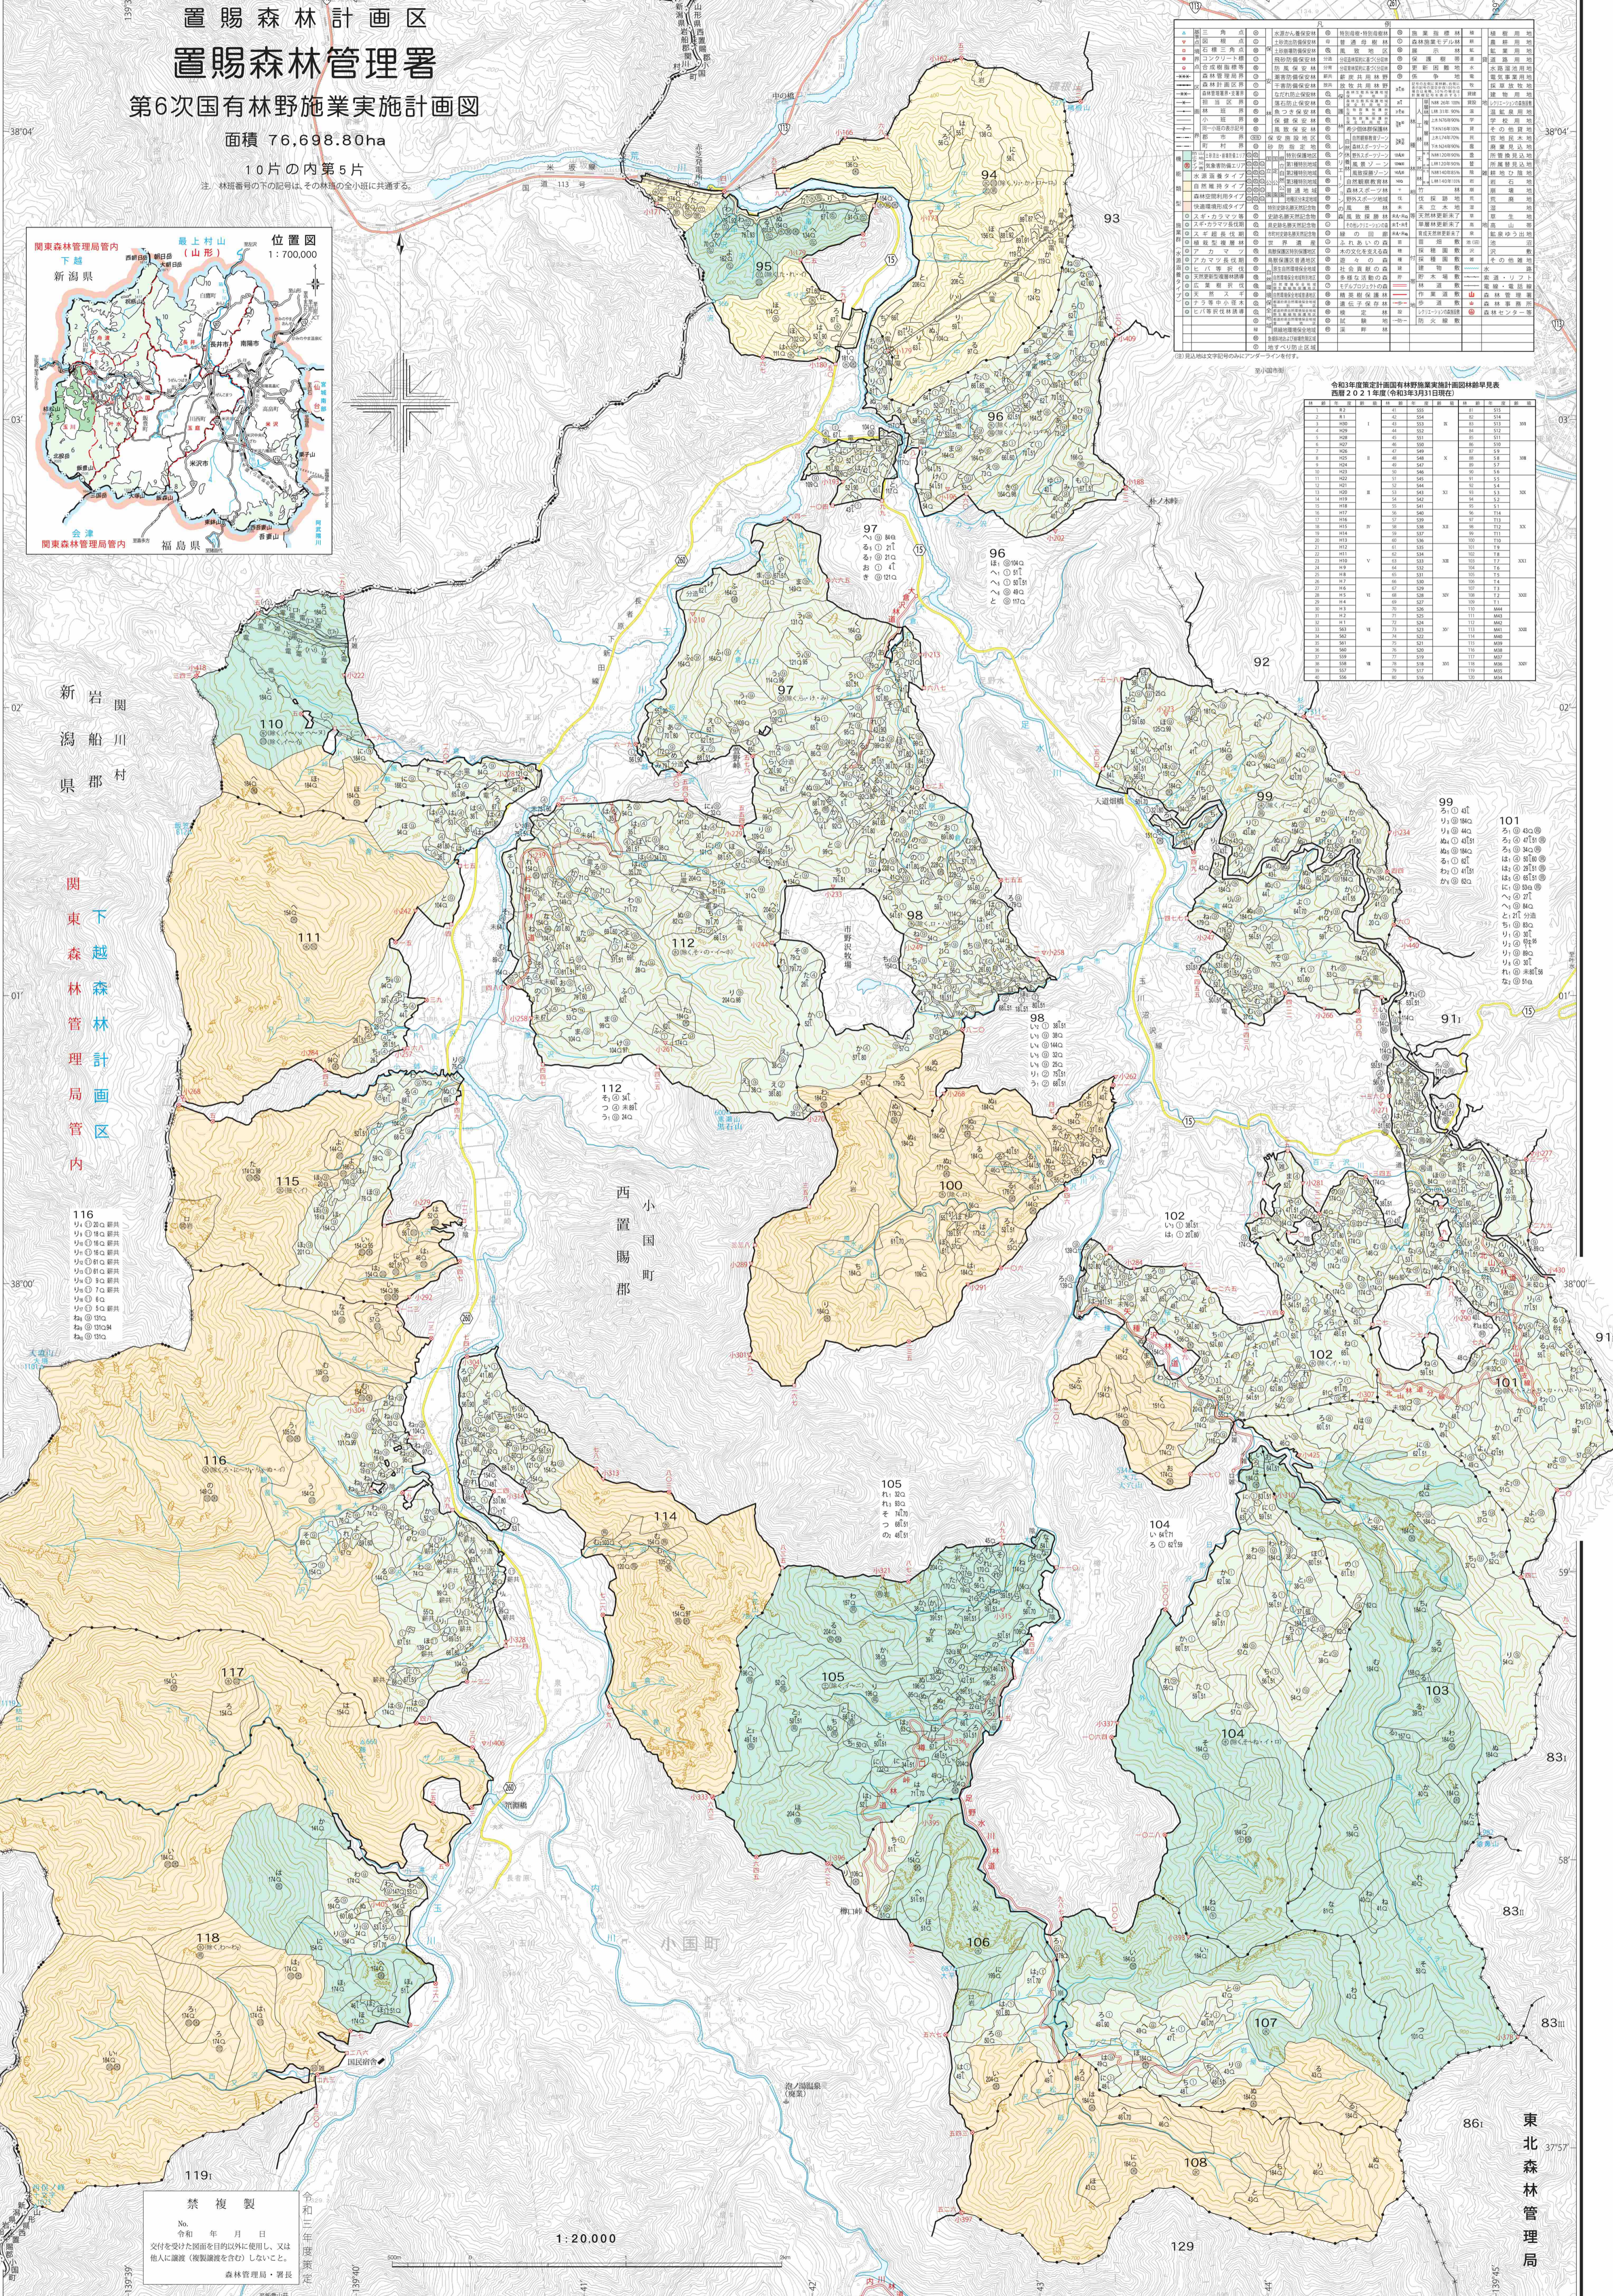

置賜森林計画区 置賜森林管理署

第6次国有林野施業実施計画図

面積 76,698.80ha
10片の内第5片

注、林班番号の下の記号は、その林班の全小班に共通する。

林班番号	林班名称	面積 (ha)	林種	管理種別	その他
94	大湯川上流	1,234	杉・ヒノキ	国有	
95	大湯川中流	1,567	杉・ヒノキ	国有	
96	大湯川下流	1,890	杉・ヒノキ	国有	
97	大湯川河口	2,123	杉・ヒノキ	国有	
98	大湯川支流	2,456	杉・ヒノキ	国有	

令和3年度策定計画国有林野施業実施計画図林野分類表
西暦 2021年度(令和3年3月31日現在)

林種	面積 (ha)	割合 (%)
杉	12,345	16.1
ヒノキ	23,456	30.6
スギ	34,567	45.1
雑木	16,330	21.2

新潟県 関東森林管理局管内
新岩間郡 船川村
下越森林管理局管内

西置賜町

小国町

東北森林管理局

禁複製
令和 年 月 日
交付を受けた図面を目的以外に使用し、又は他人に譲渡(複製譲渡を含む)しないこと。
森林管理署長

1:20,000