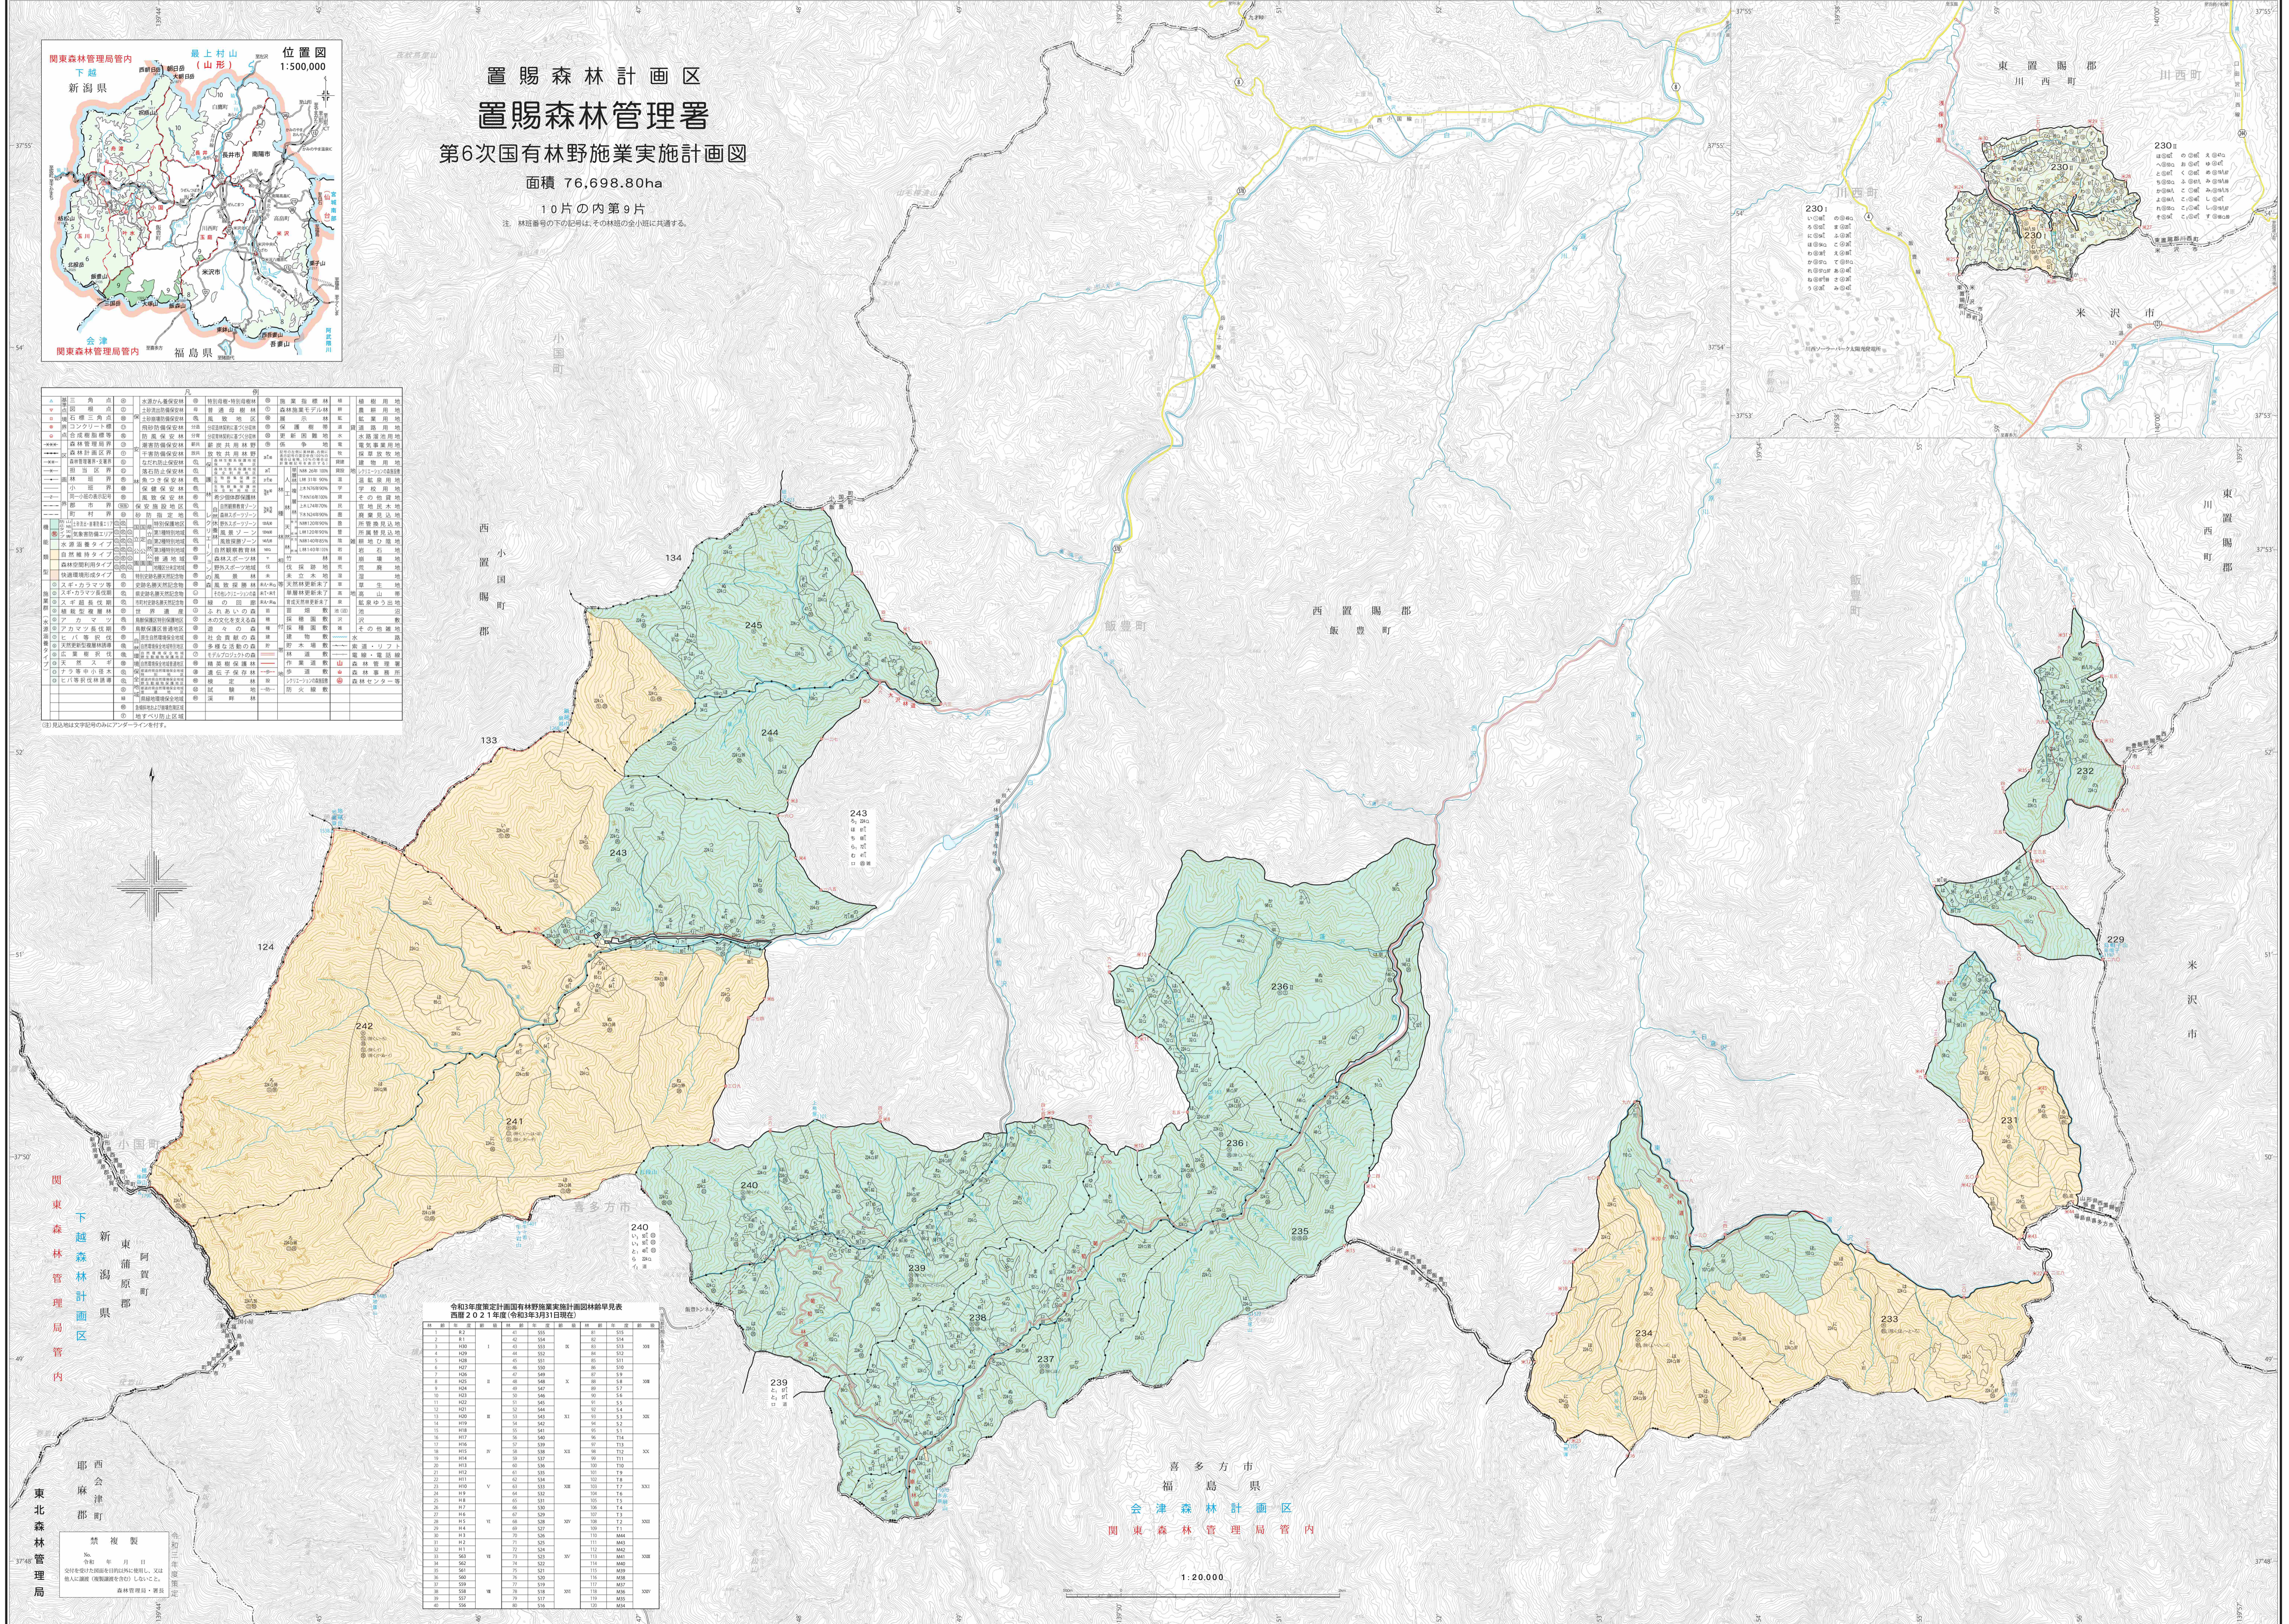

置賜森林計画区 置賜森林管理署

第6次国有林野施業実施計画図

面積 76,698.80ha

10片の内第9片

注：林班番号の下の記号は、その林班の合小班に共通する。

凡	記号	名称	凡	記号	名称	凡	記号	名称	凡	記号	名称
▲	三	角	△	北	源	カ	本	源	カ	本	源
●	石	三	角	△	北	源	カ	本	源	カ	本
▲	川	上	△	北	源	カ	本	源	カ	本	源
▲	川	上	△	北	源	カ	本	源	カ	本	源
▲	川	上	△	北	源	カ	本	源	カ	本	源

喜多方市
福島県
会津森林計画区
関東森林管理局管内

1:20,000

令和3年度概算計画図国有林野施業実施計画図林班番号表
西暦2021年度(令和3年3月31日現在)

区画番号	林班番号	面積	林相	林種	林齢	備考
1	101	42.555	杉	杉	55	
2	102	42.555	杉	杉	55	
3	103	42.555	杉	杉	55	
4	104	42.555	杉	杉	55	
5	105	42.555	杉	杉	55	