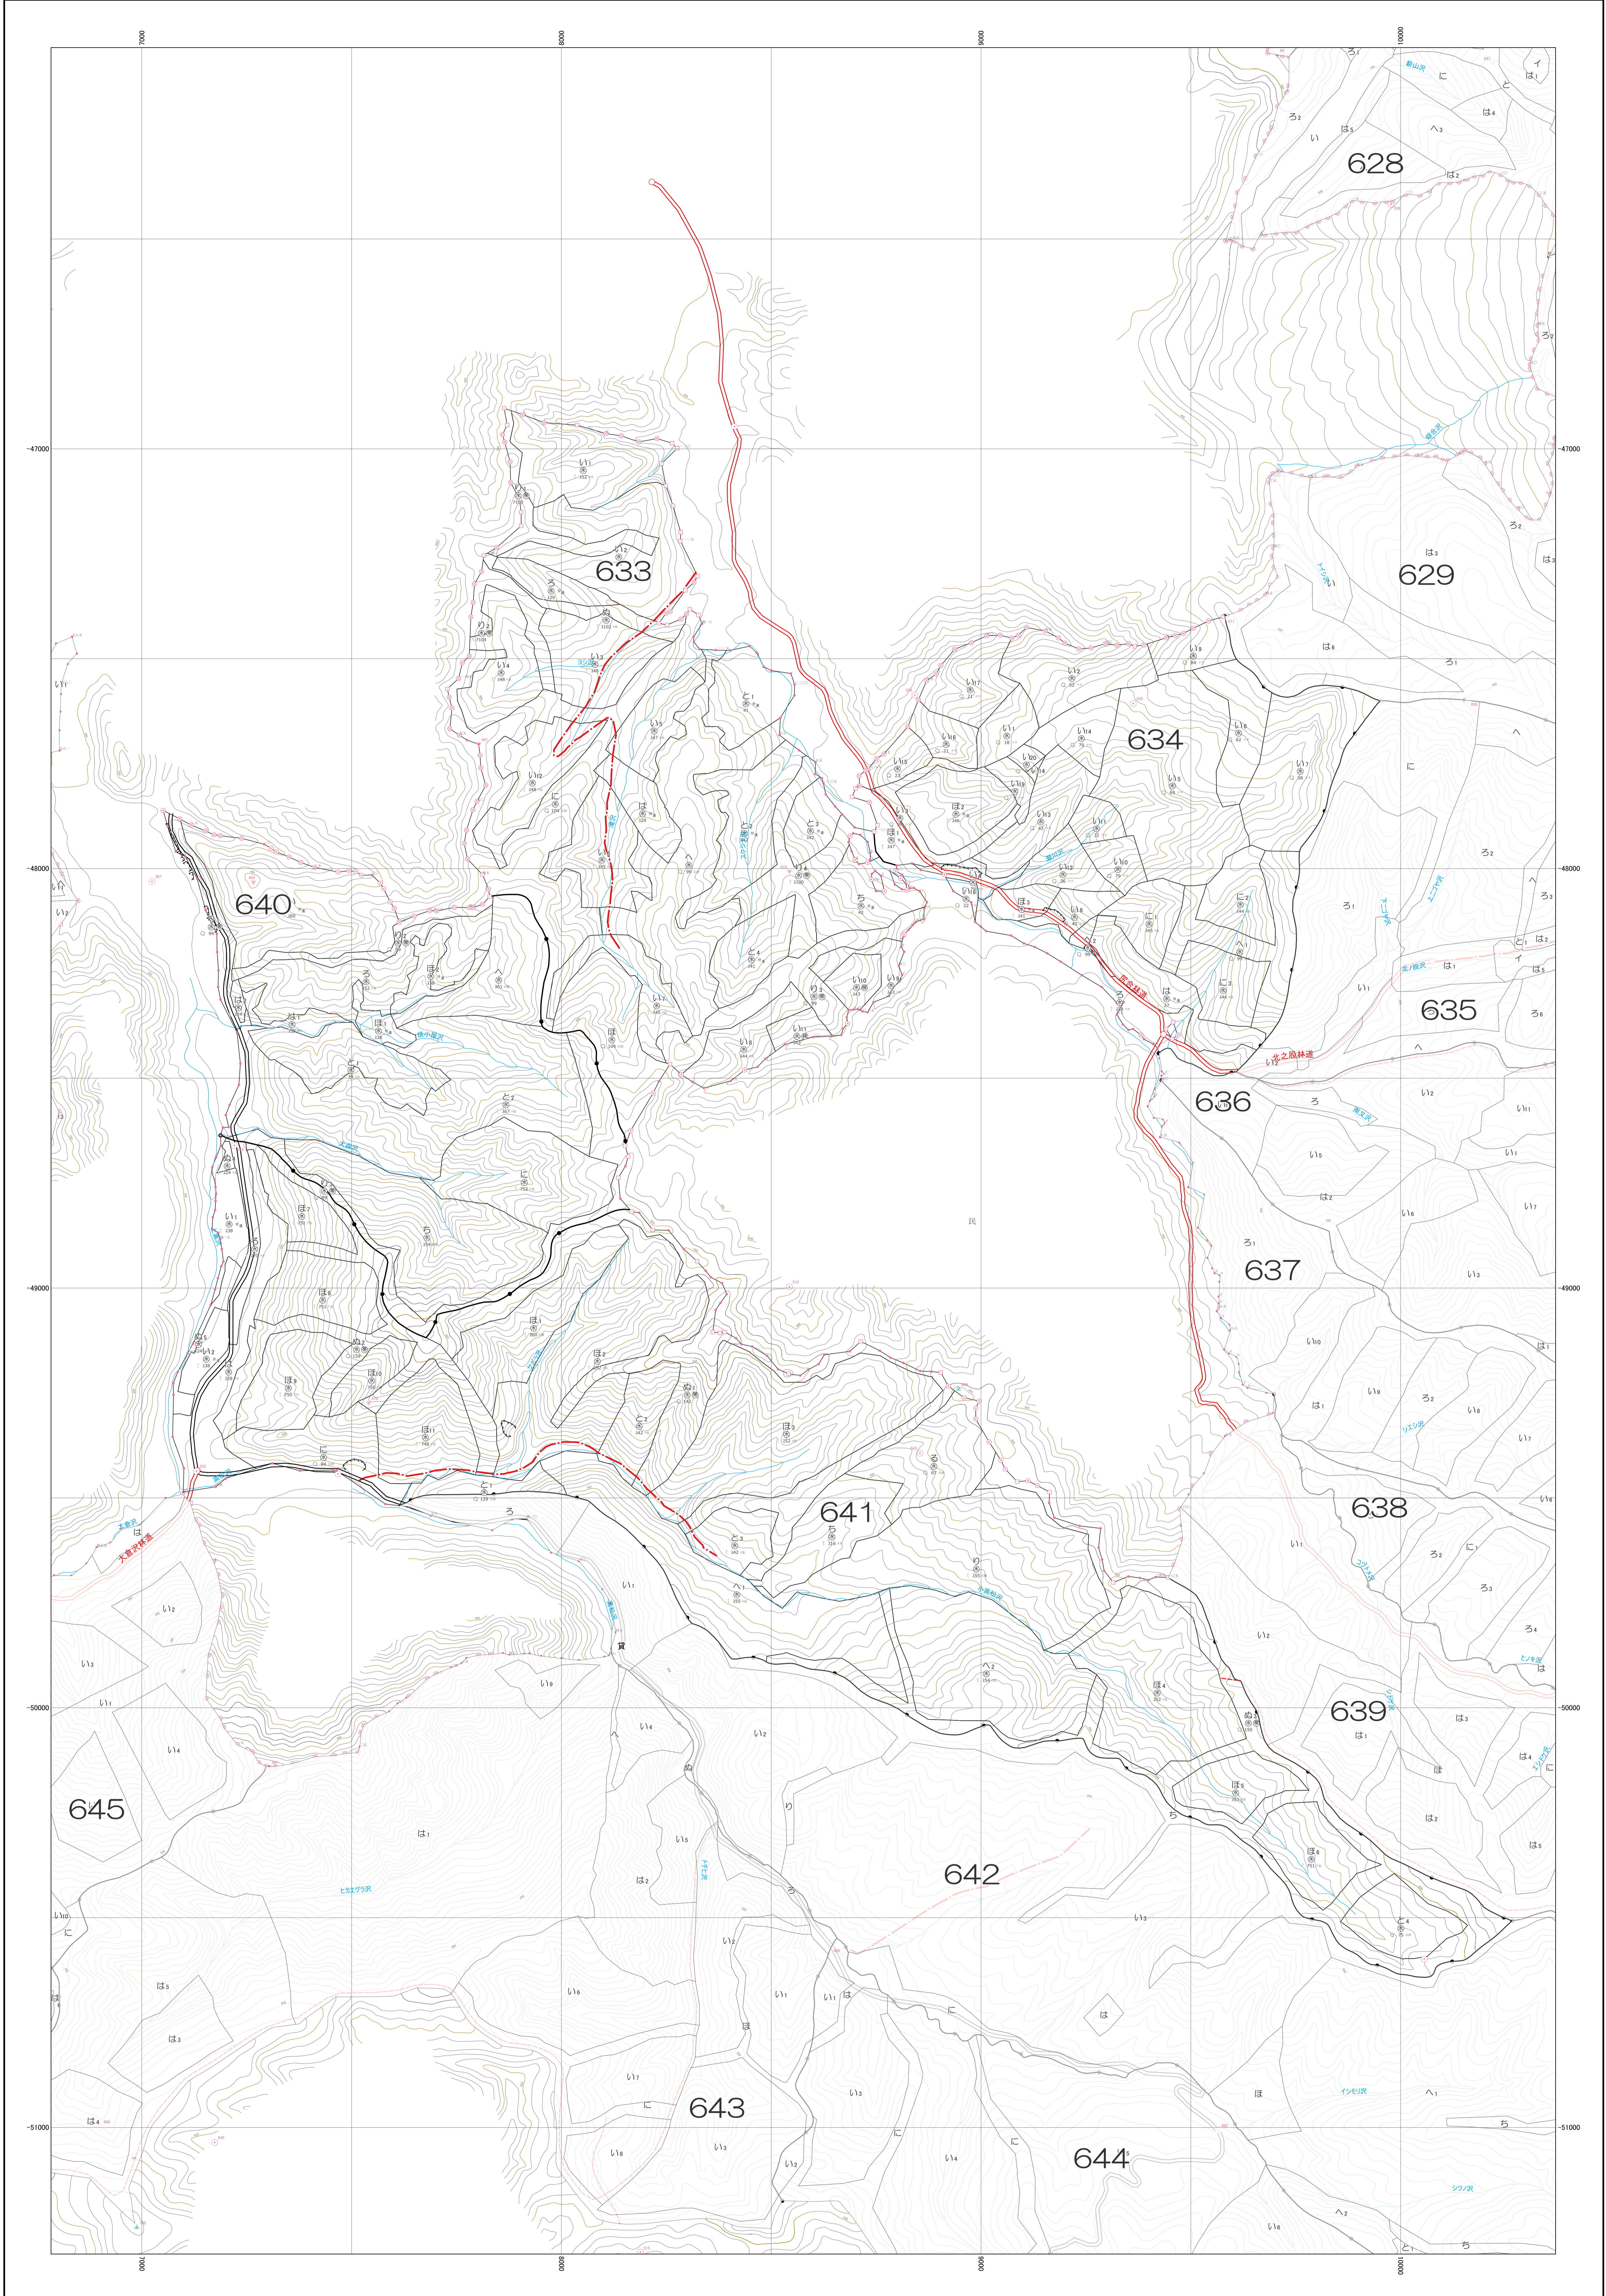

林班番号：633～634・640～641

林班番号：633～634・640～641

1:5,000

令和7年度 第7次樹立