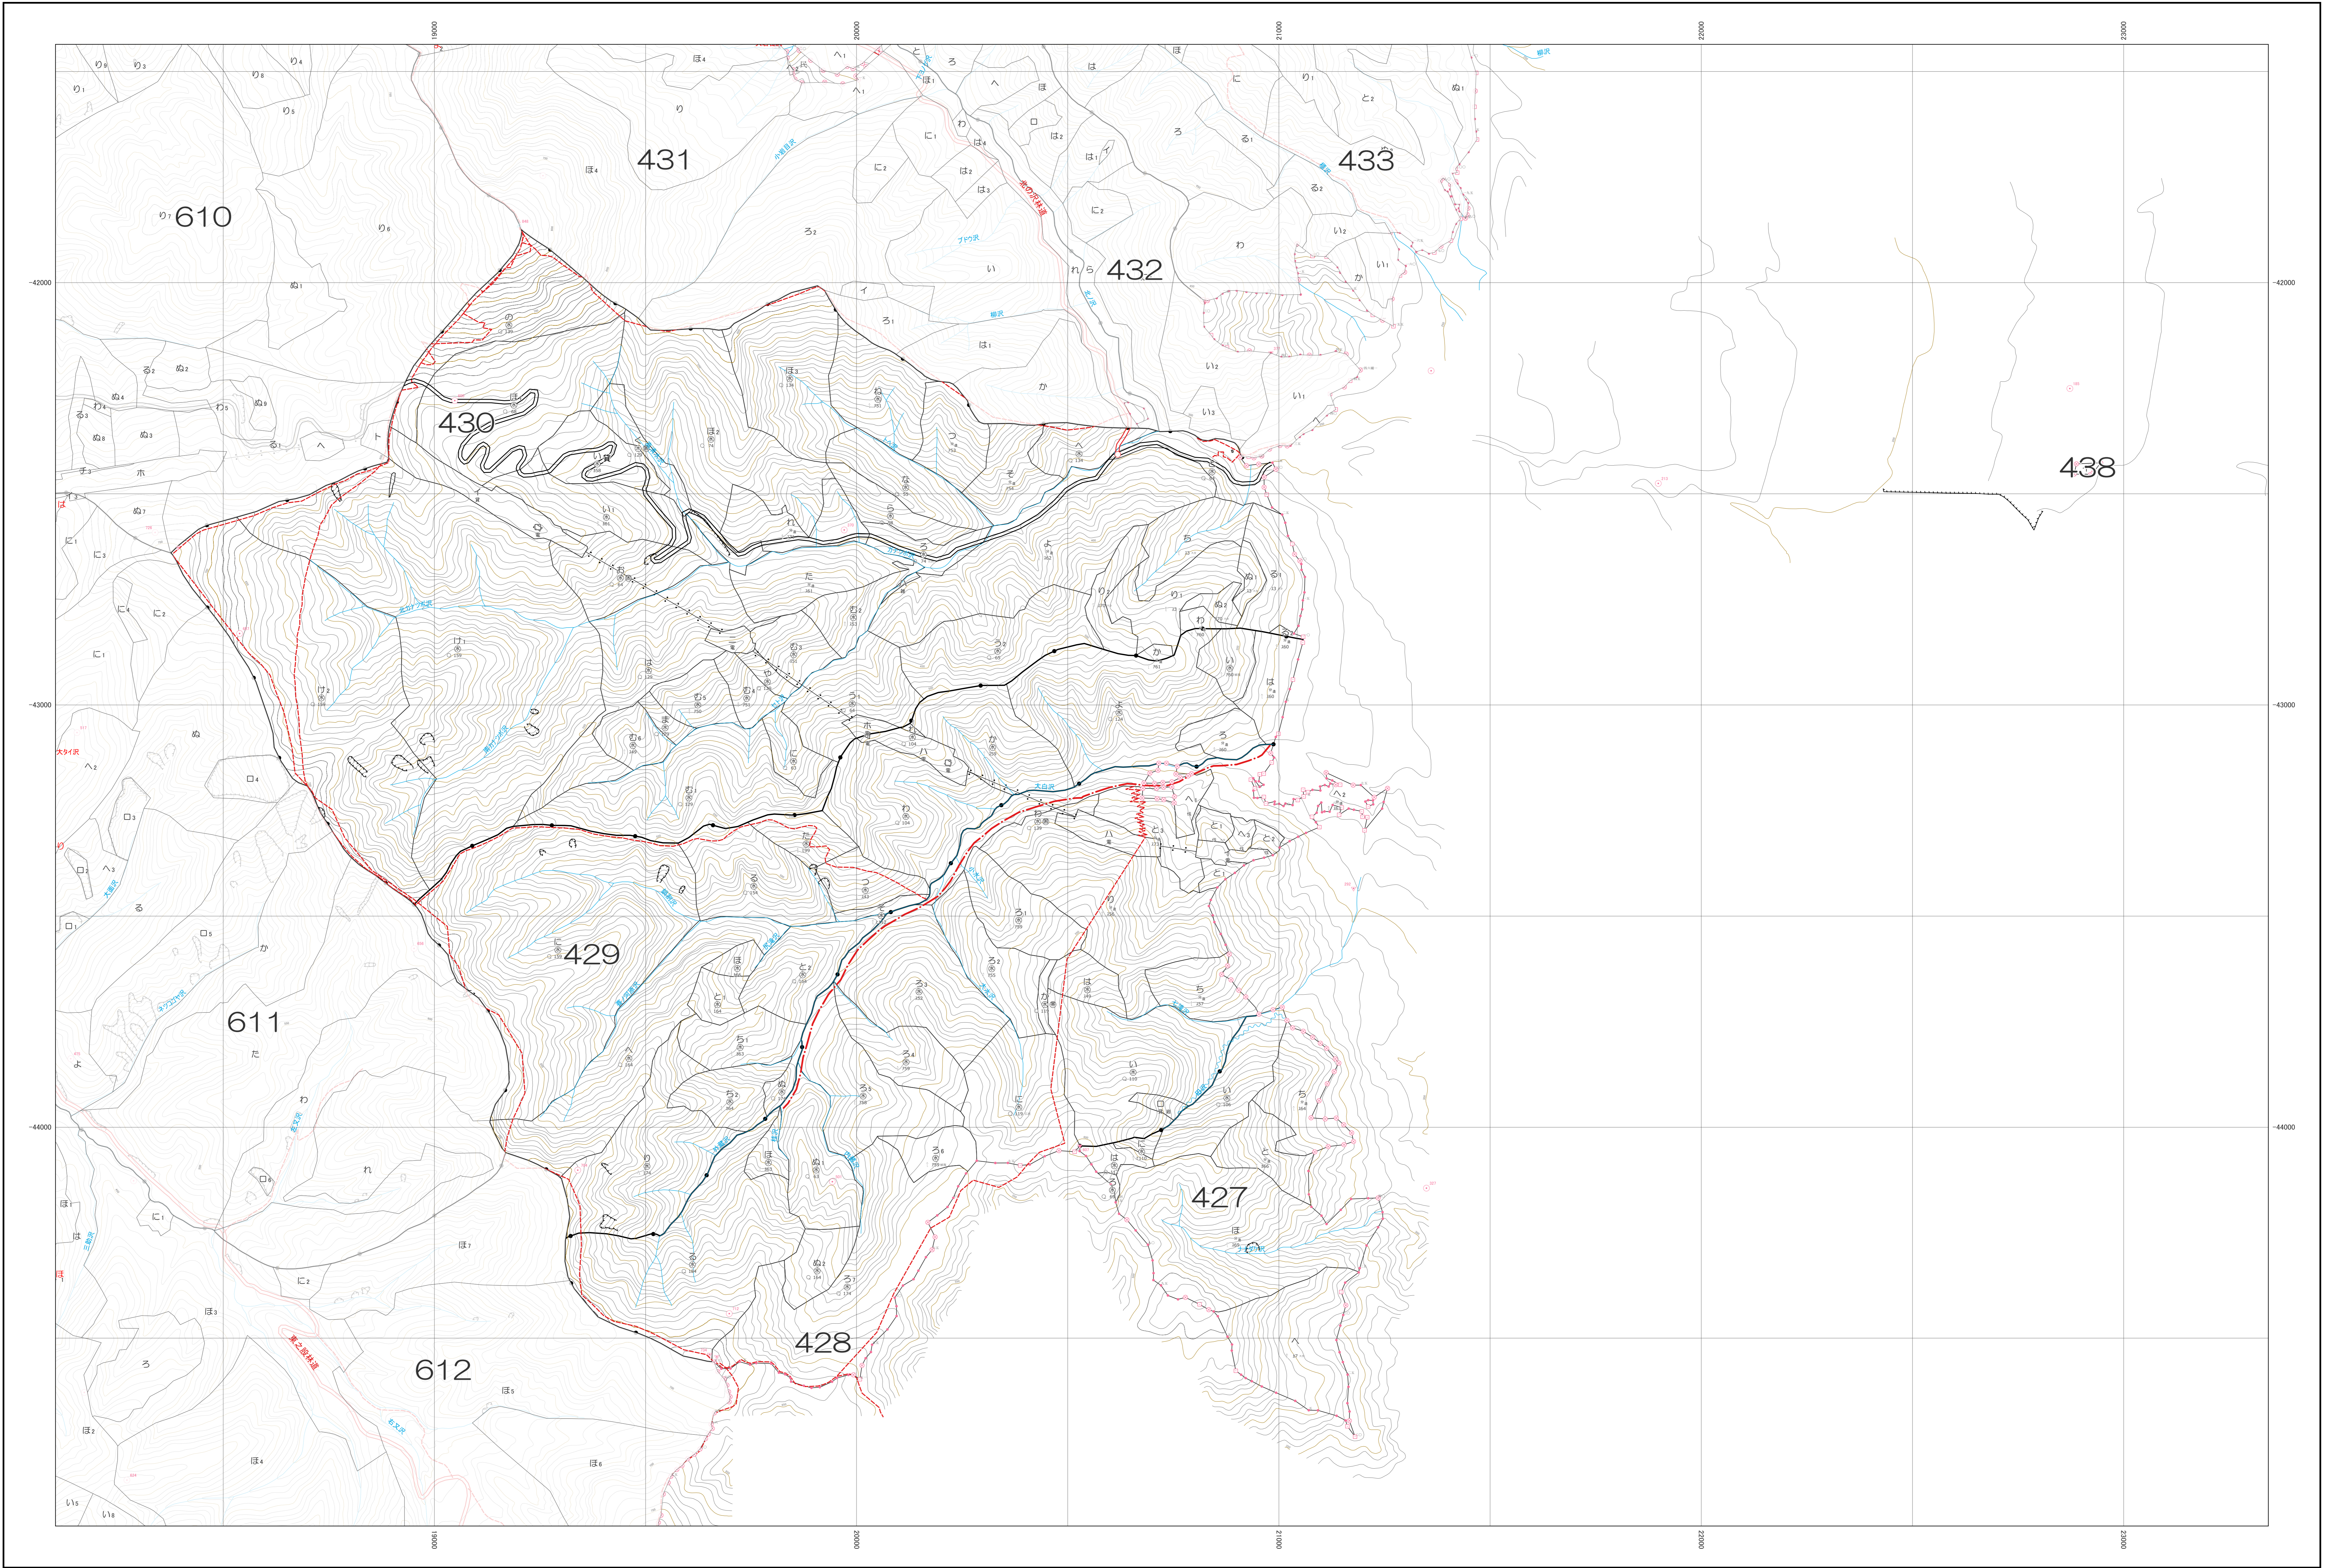

林班番号：427～430・438

林班番号：427～430・438