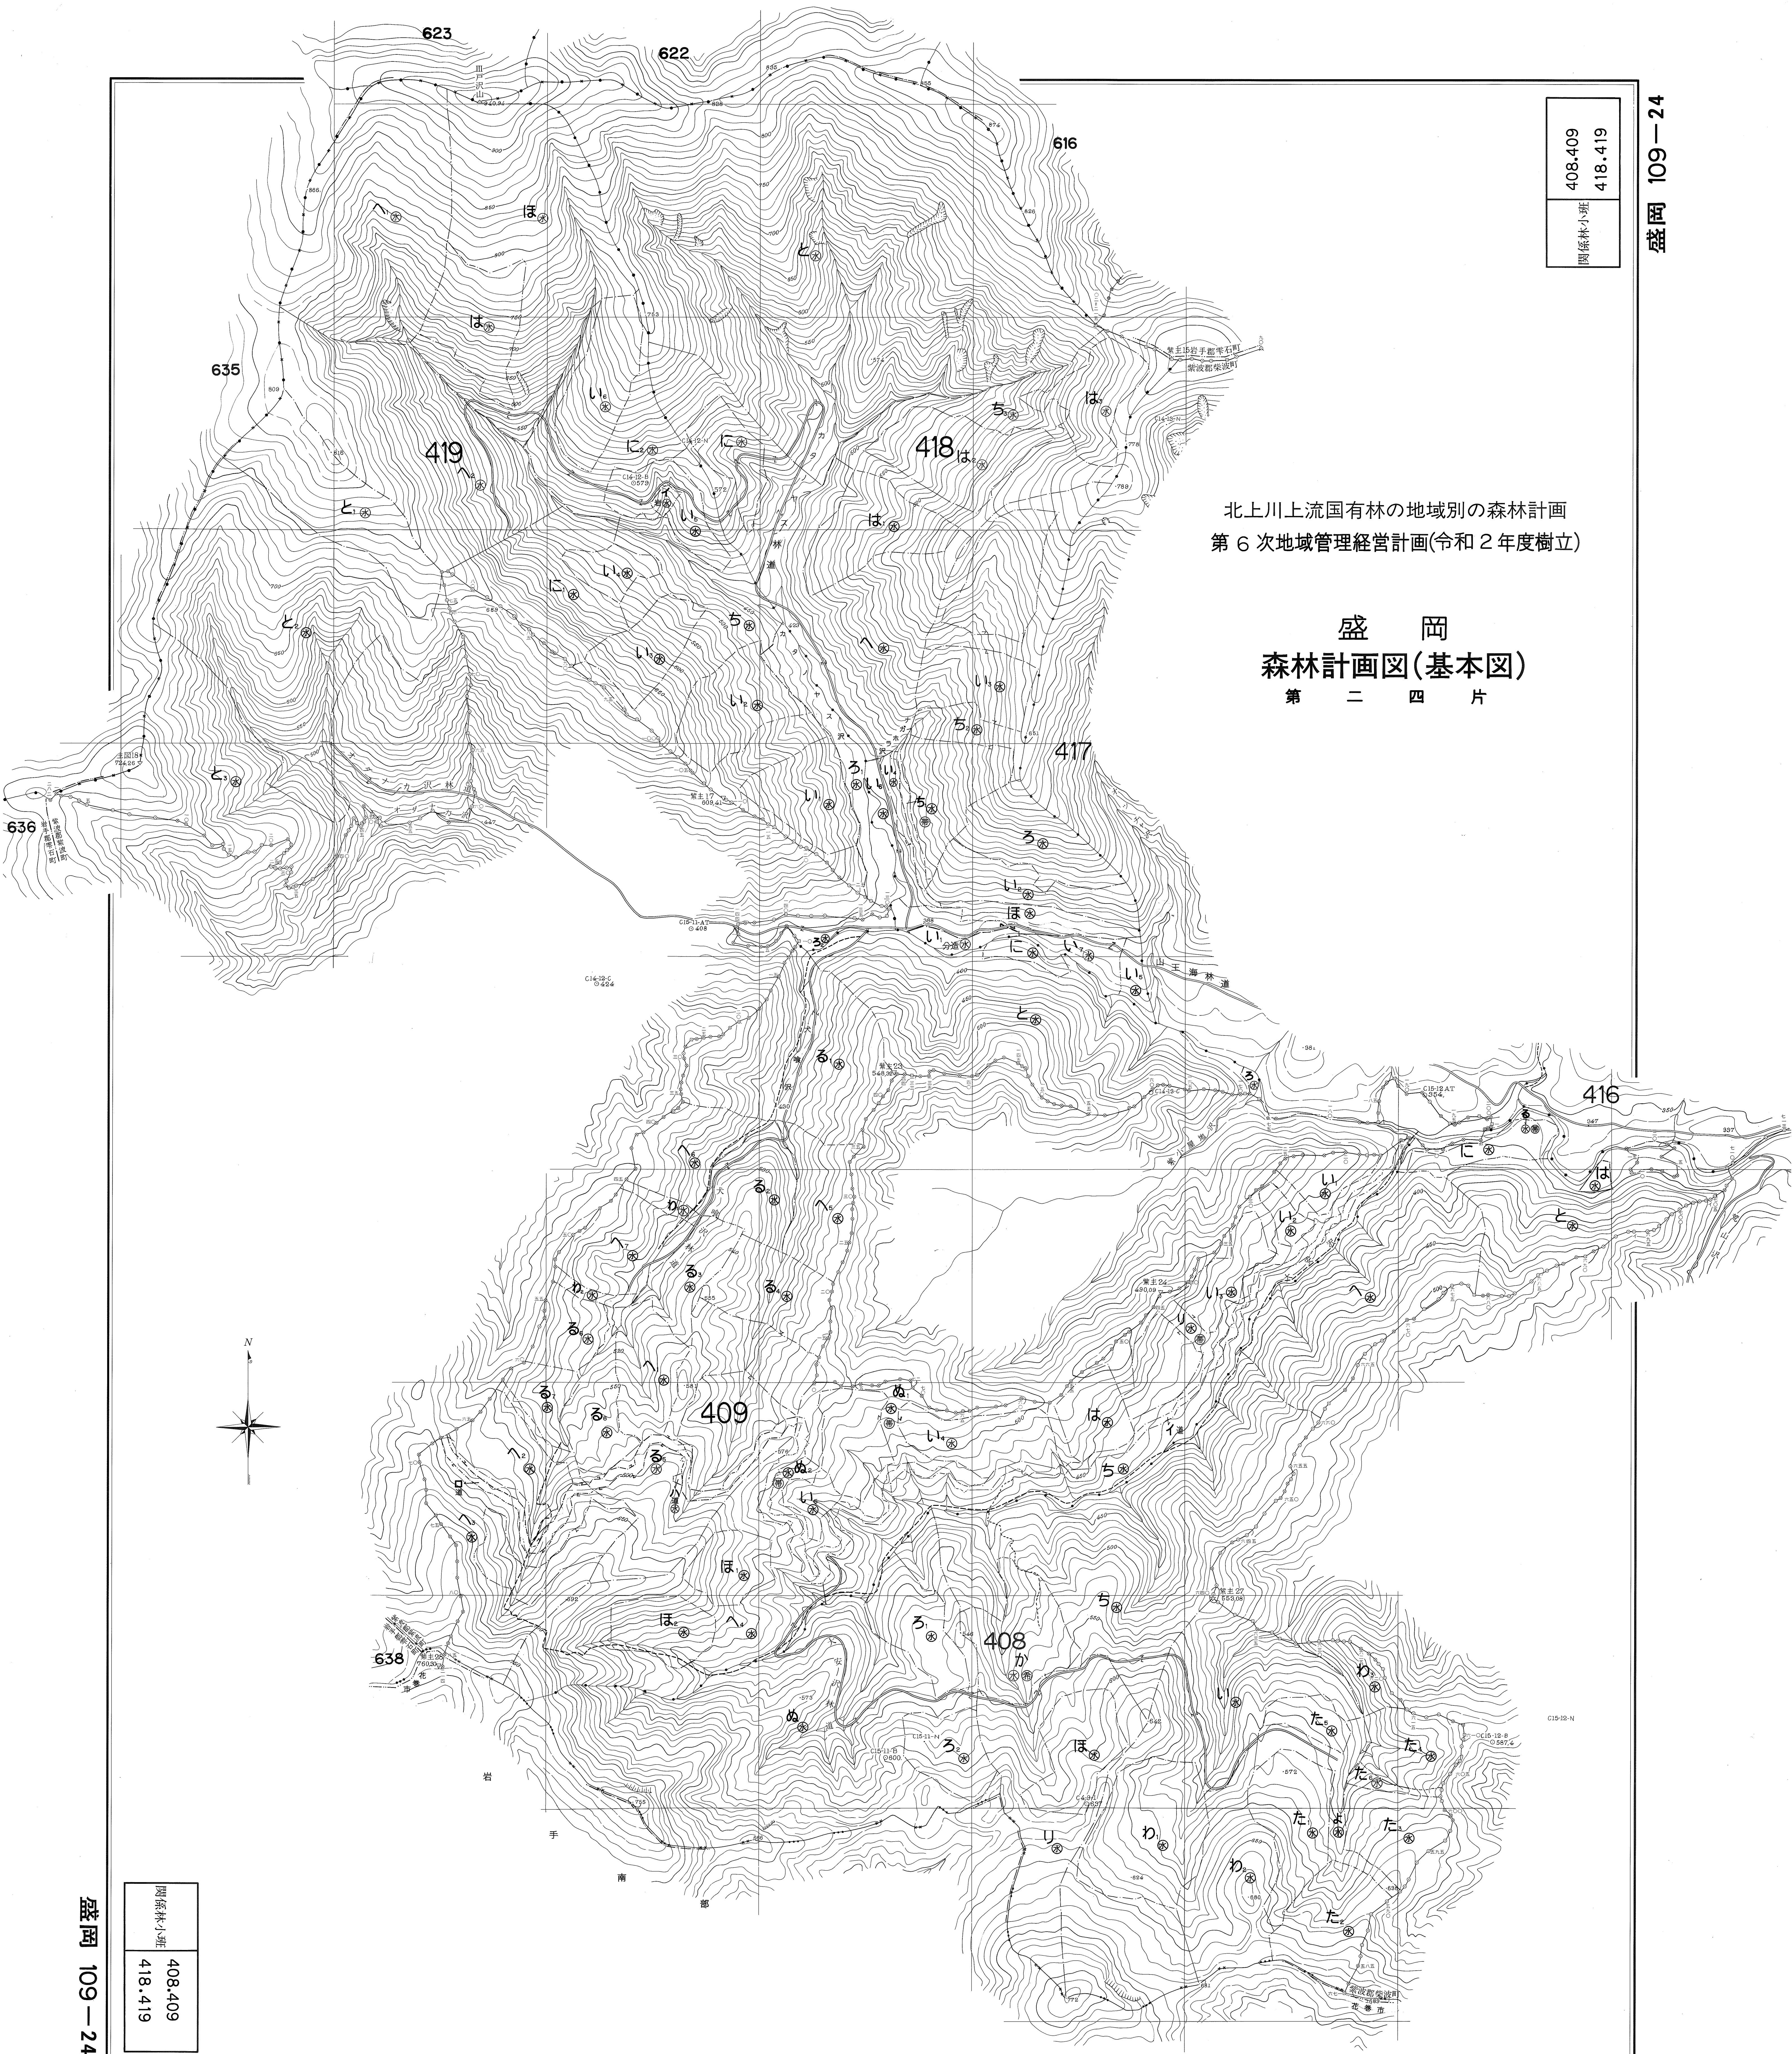

408,409
間添林小班
418,419

北上川上流国有林の地域別の森林計画
第6次地域管理経営計画(令和2年度樹立)

盛岡 森林計画図(基本図) 第二四片

408,409
間添林小班
418,419