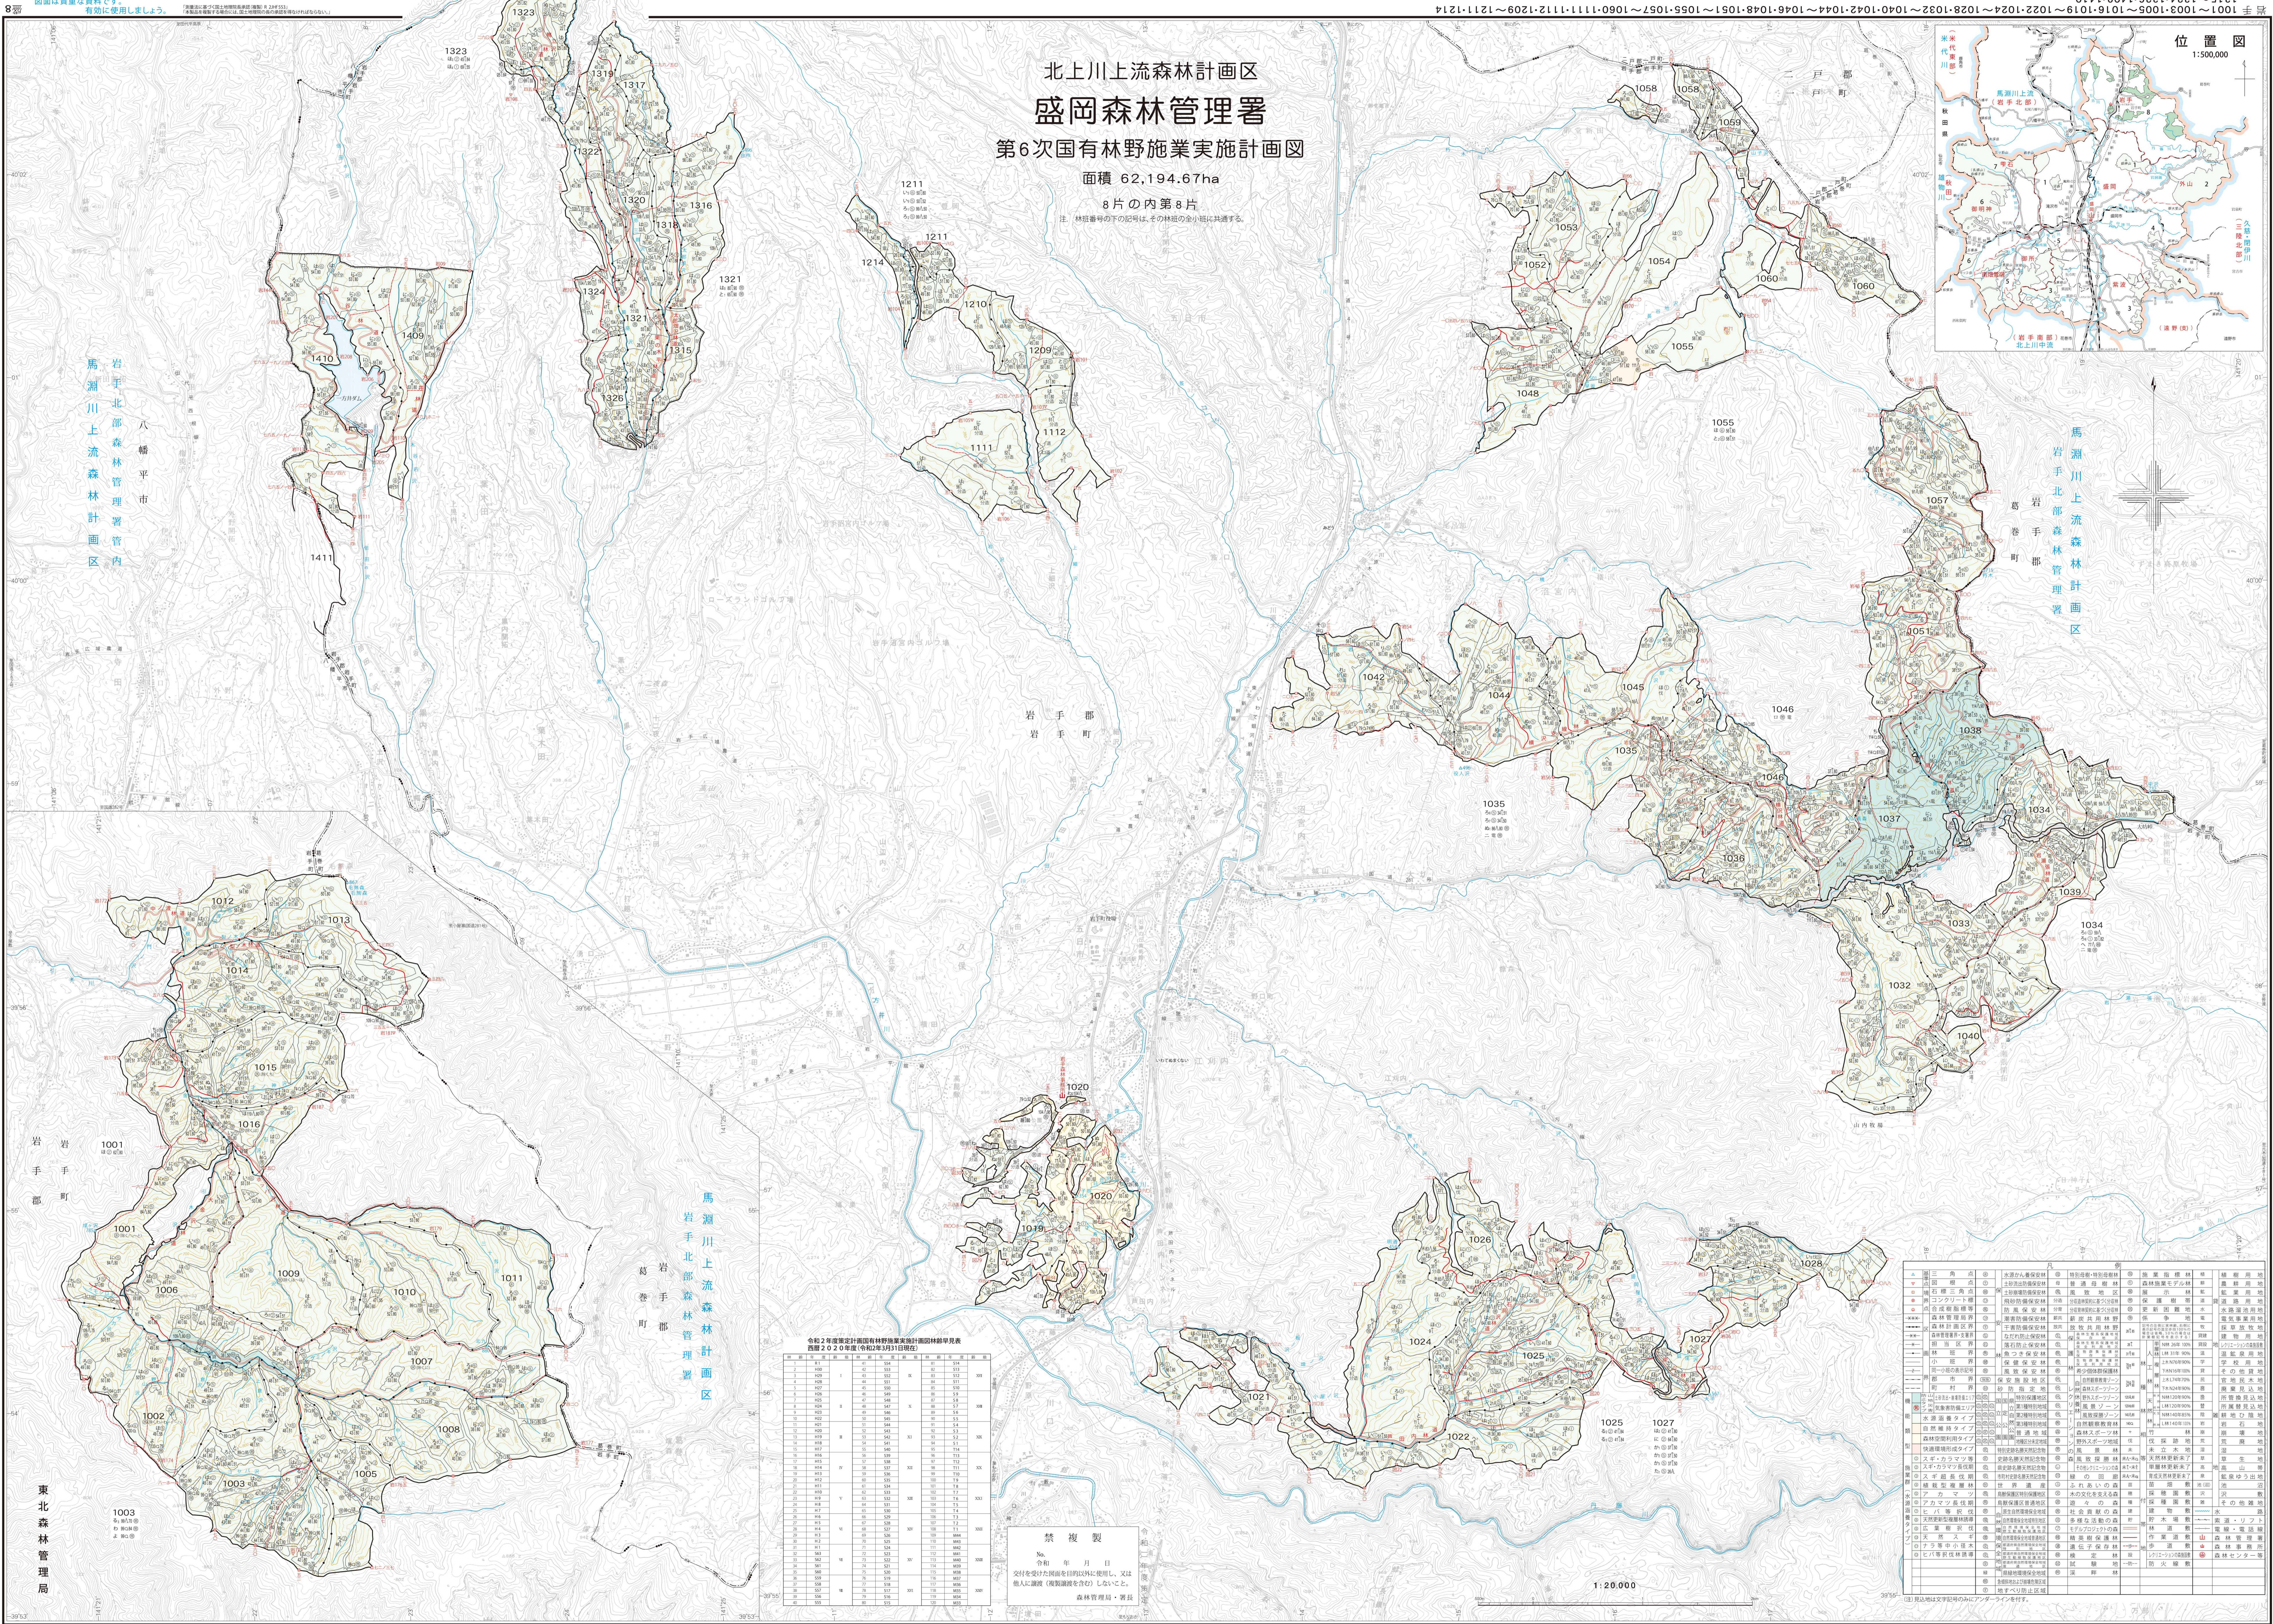

北上川上流森林計画区 盛岡森林管理署 第6次国有林野施業実施計画図

面積 62,194.67ha
8片の内第8片

注：林区番号の下の記号は、その林区の小区域に共通する。

令和2年度策定計画国有林野施業実施計画図林野早見表
西暦2020年度(令和2年3月31日現在)

林野早見表	林野早見表	林野早見表	林野早見表	林野早見表	林野早見表	林野早見表	林野早見表	林野早見表	林野早見表
1	2	3	4	5	6	7	8	9	10
11	12	13	14	15	16	17	18	19	20
21	22	23	24	25	26	27	28	29	30
31	32	33	34	35	36	37	38	39	40
41	42	43	44	45	46	47	48	49	50
51	52	53	54	55	56	57	58	59	60
61	62	63	64	65	66	67	68	69	70
71	72	73	74	75	76	77	78	79	80
81	82	83	84	85	86	87	88	89	90
91	92	93	94	95	96	97	98	99	100