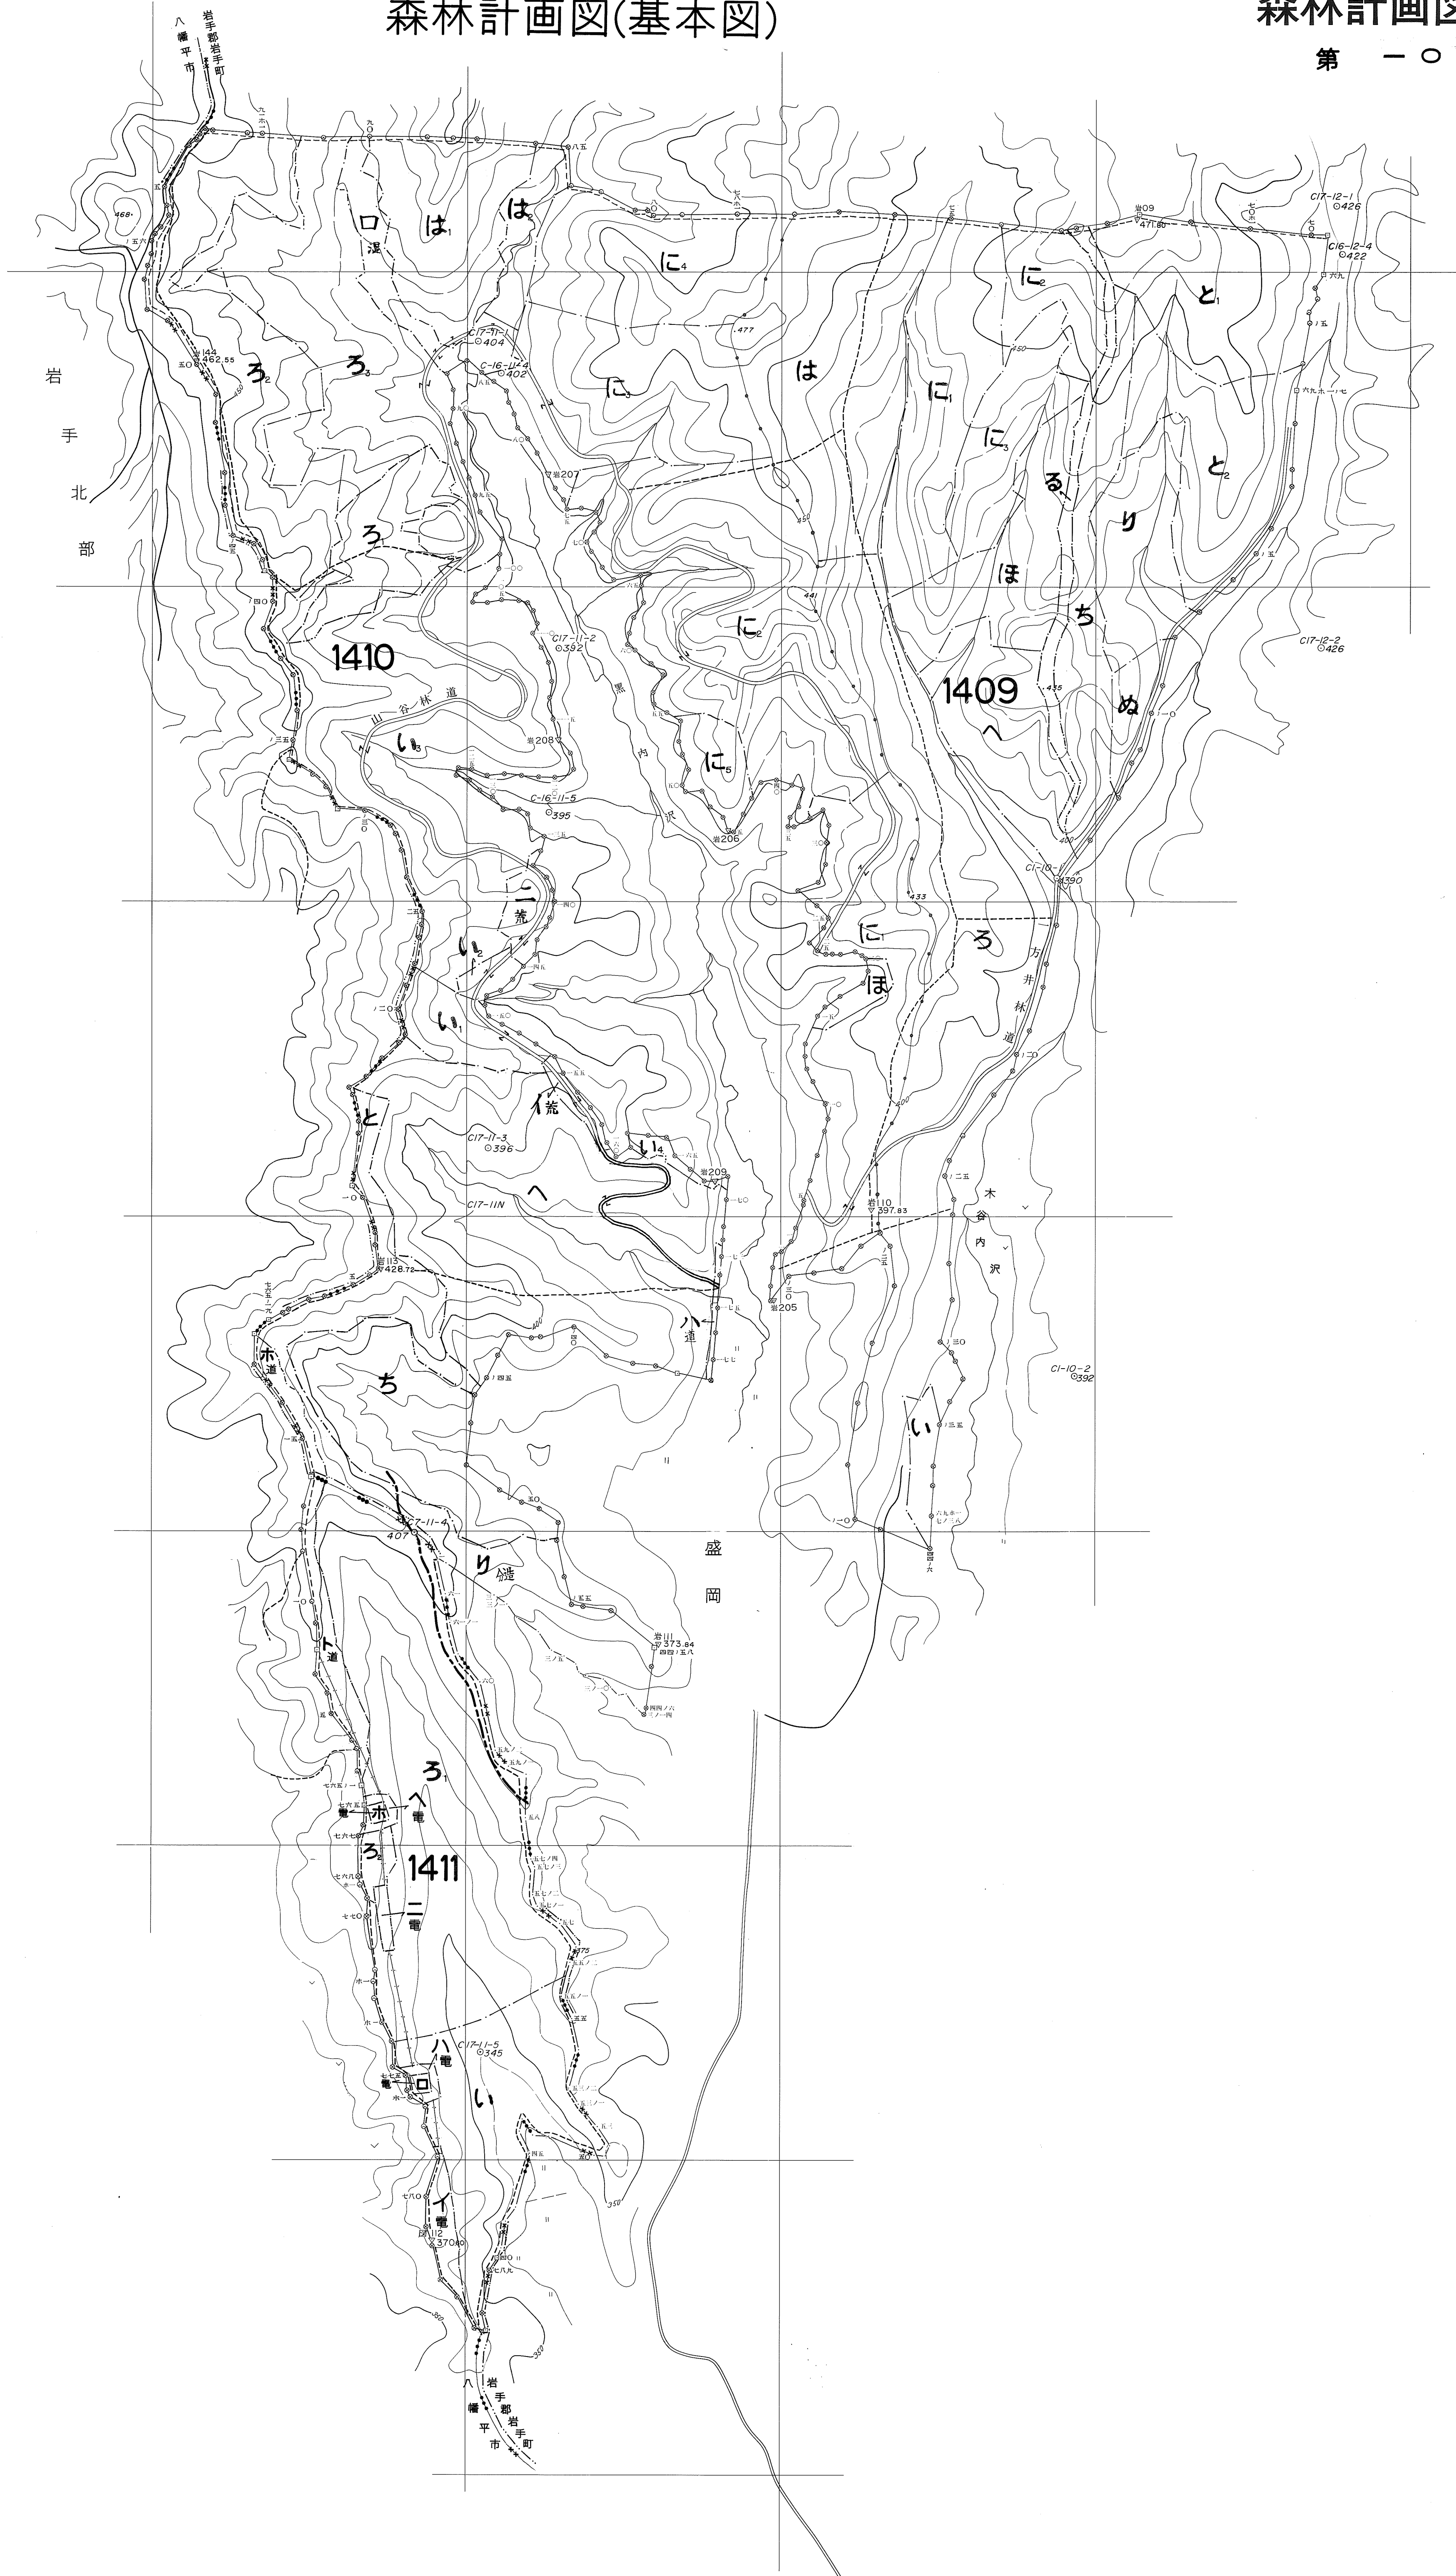

馬淵川上流国有林の地域別の森林計画  
第5次地域管理経営計画(平成30年度樹立)  
(該当林班 1411林班)

北上川上流国有林の地域別の森林計画  
第6次地域管理経営計画(令和2年度樹立)  
(該当林班 1409.1410林班)

岩手北部  
森林計画図(基本図)

盛岡  
森林計画図(基本図)

第一〇九片

盛岡  
1409.1410  
岩手北部 1411  
関係林小班

盛岡 109-109  
岩手北部 92-56

盛岡  
1409.1410  
岩手北部 1411  
関係林小班

盛岡 109-109  
岩手北部 92-56

1 : 5,000