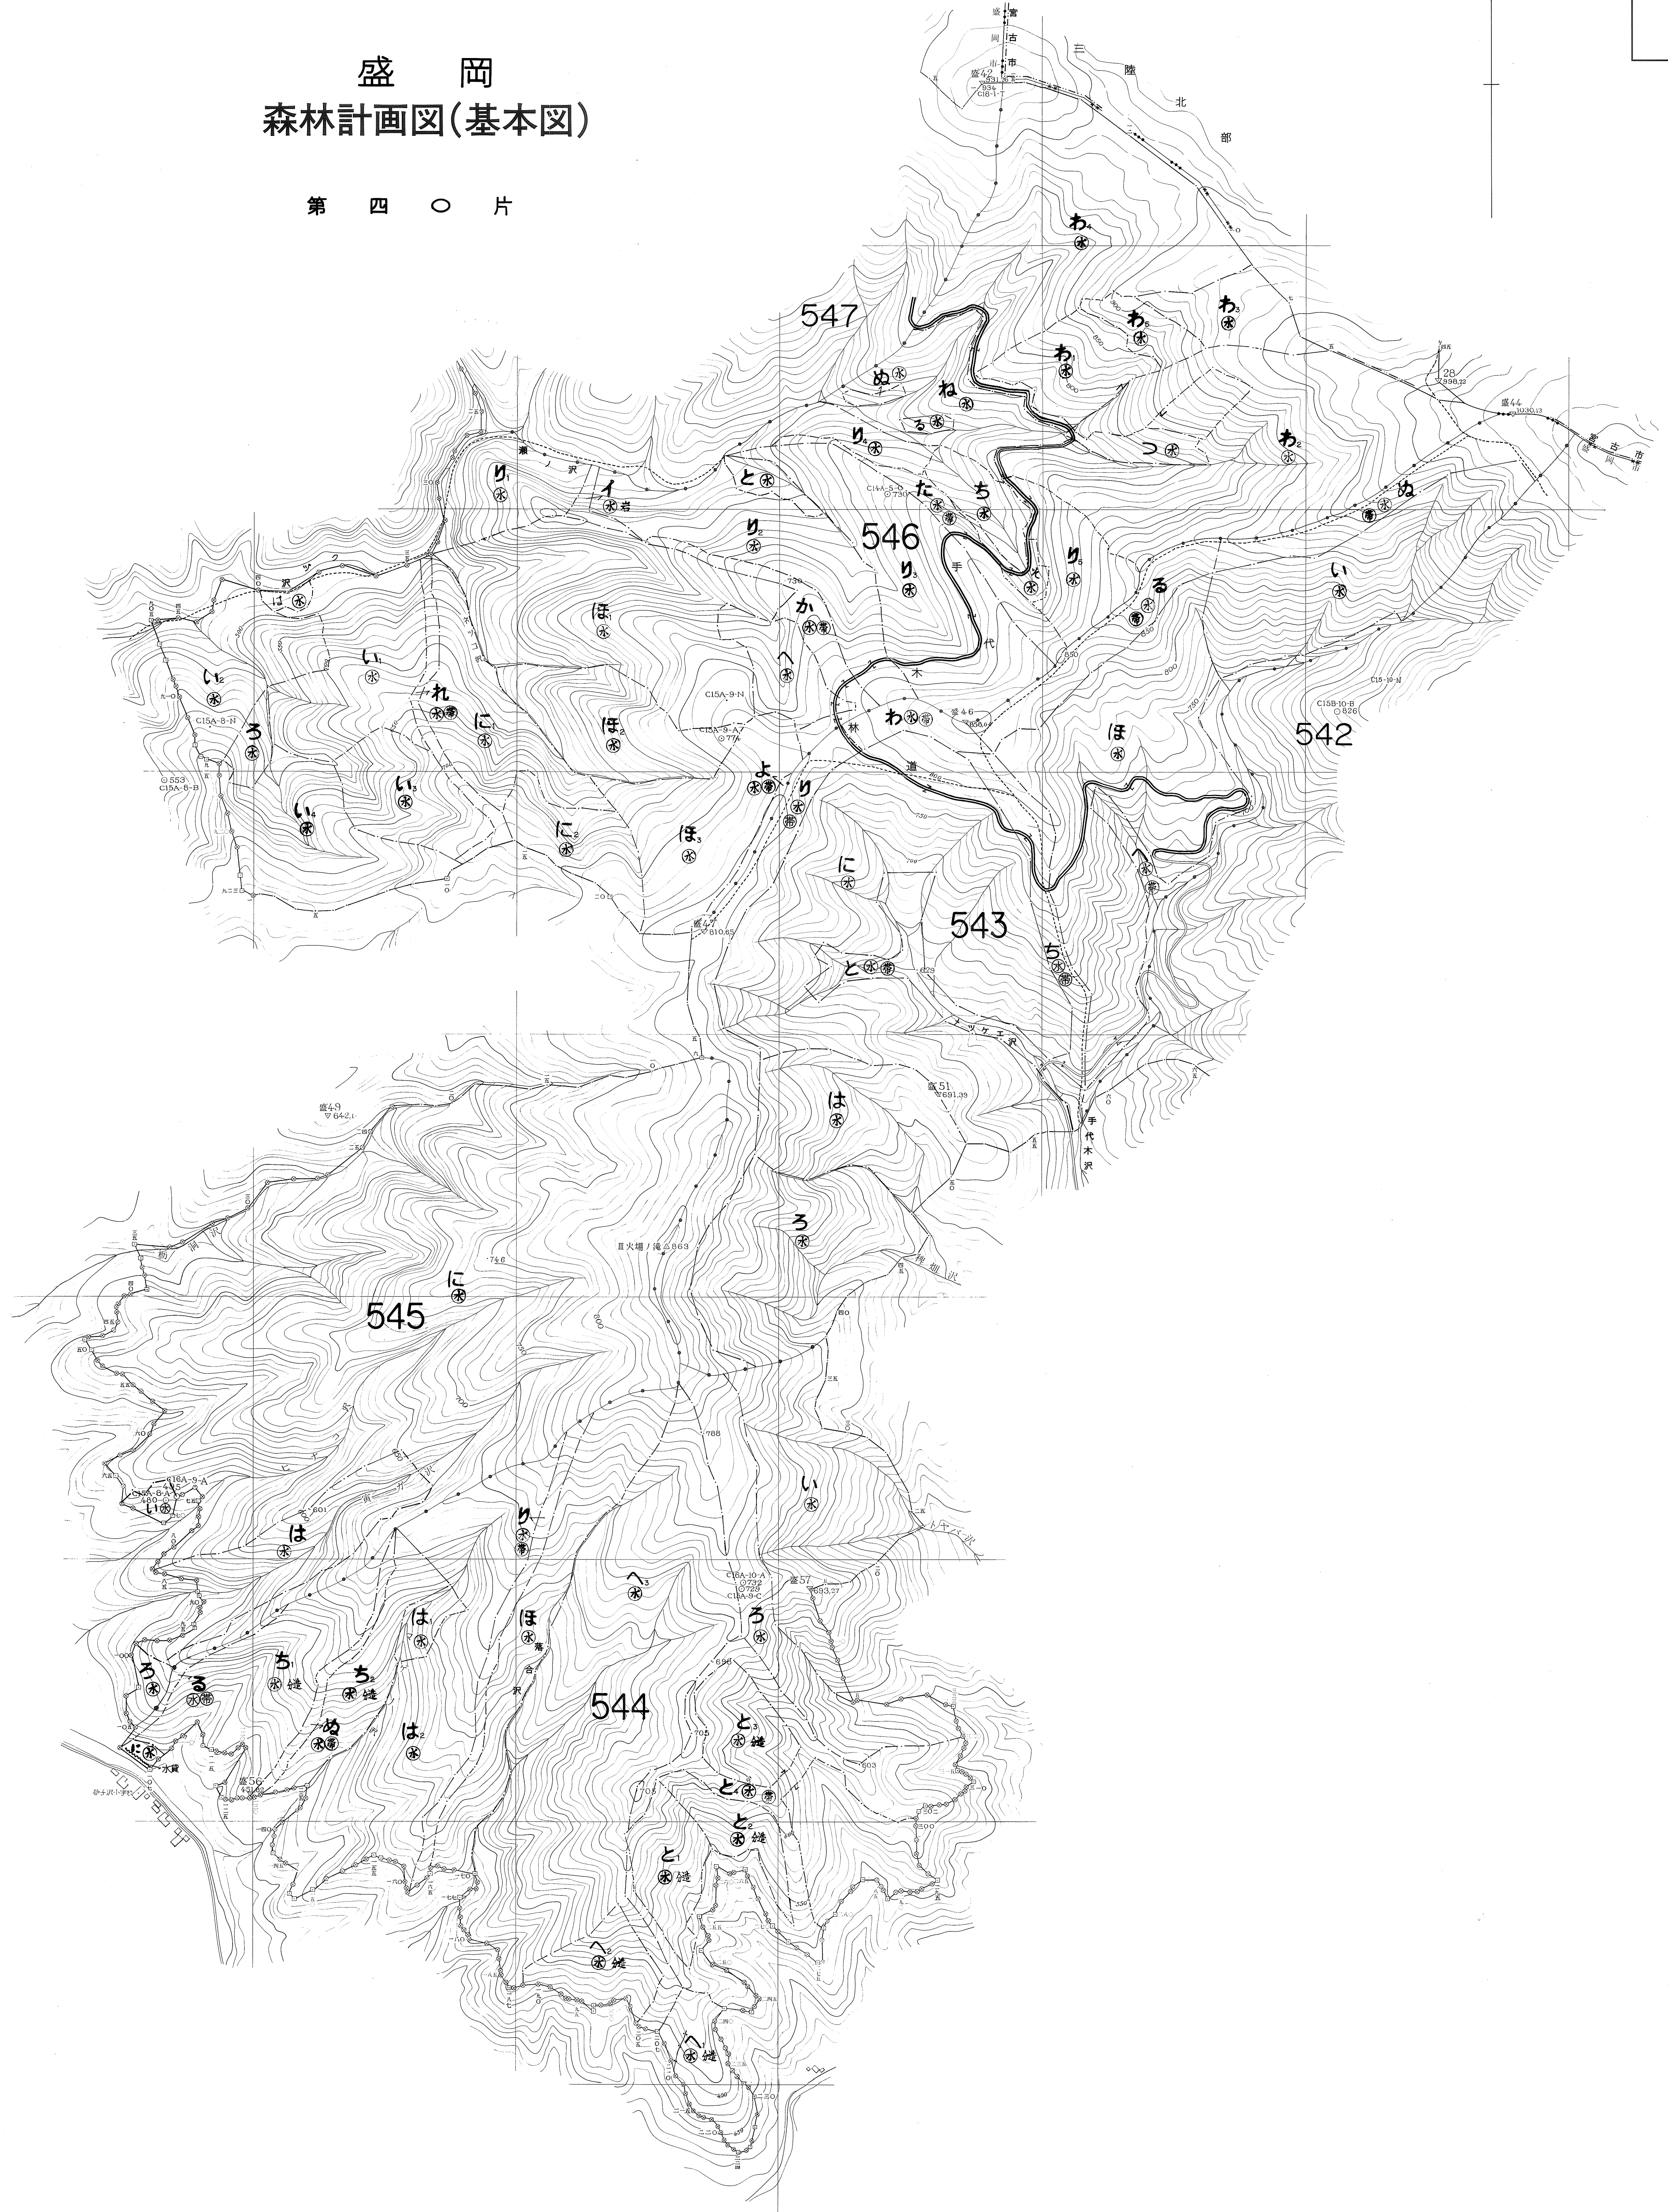

盛岡 森林計画図(基本図)

第四〇片

関係林小班 543~546

関係林小班 543~546