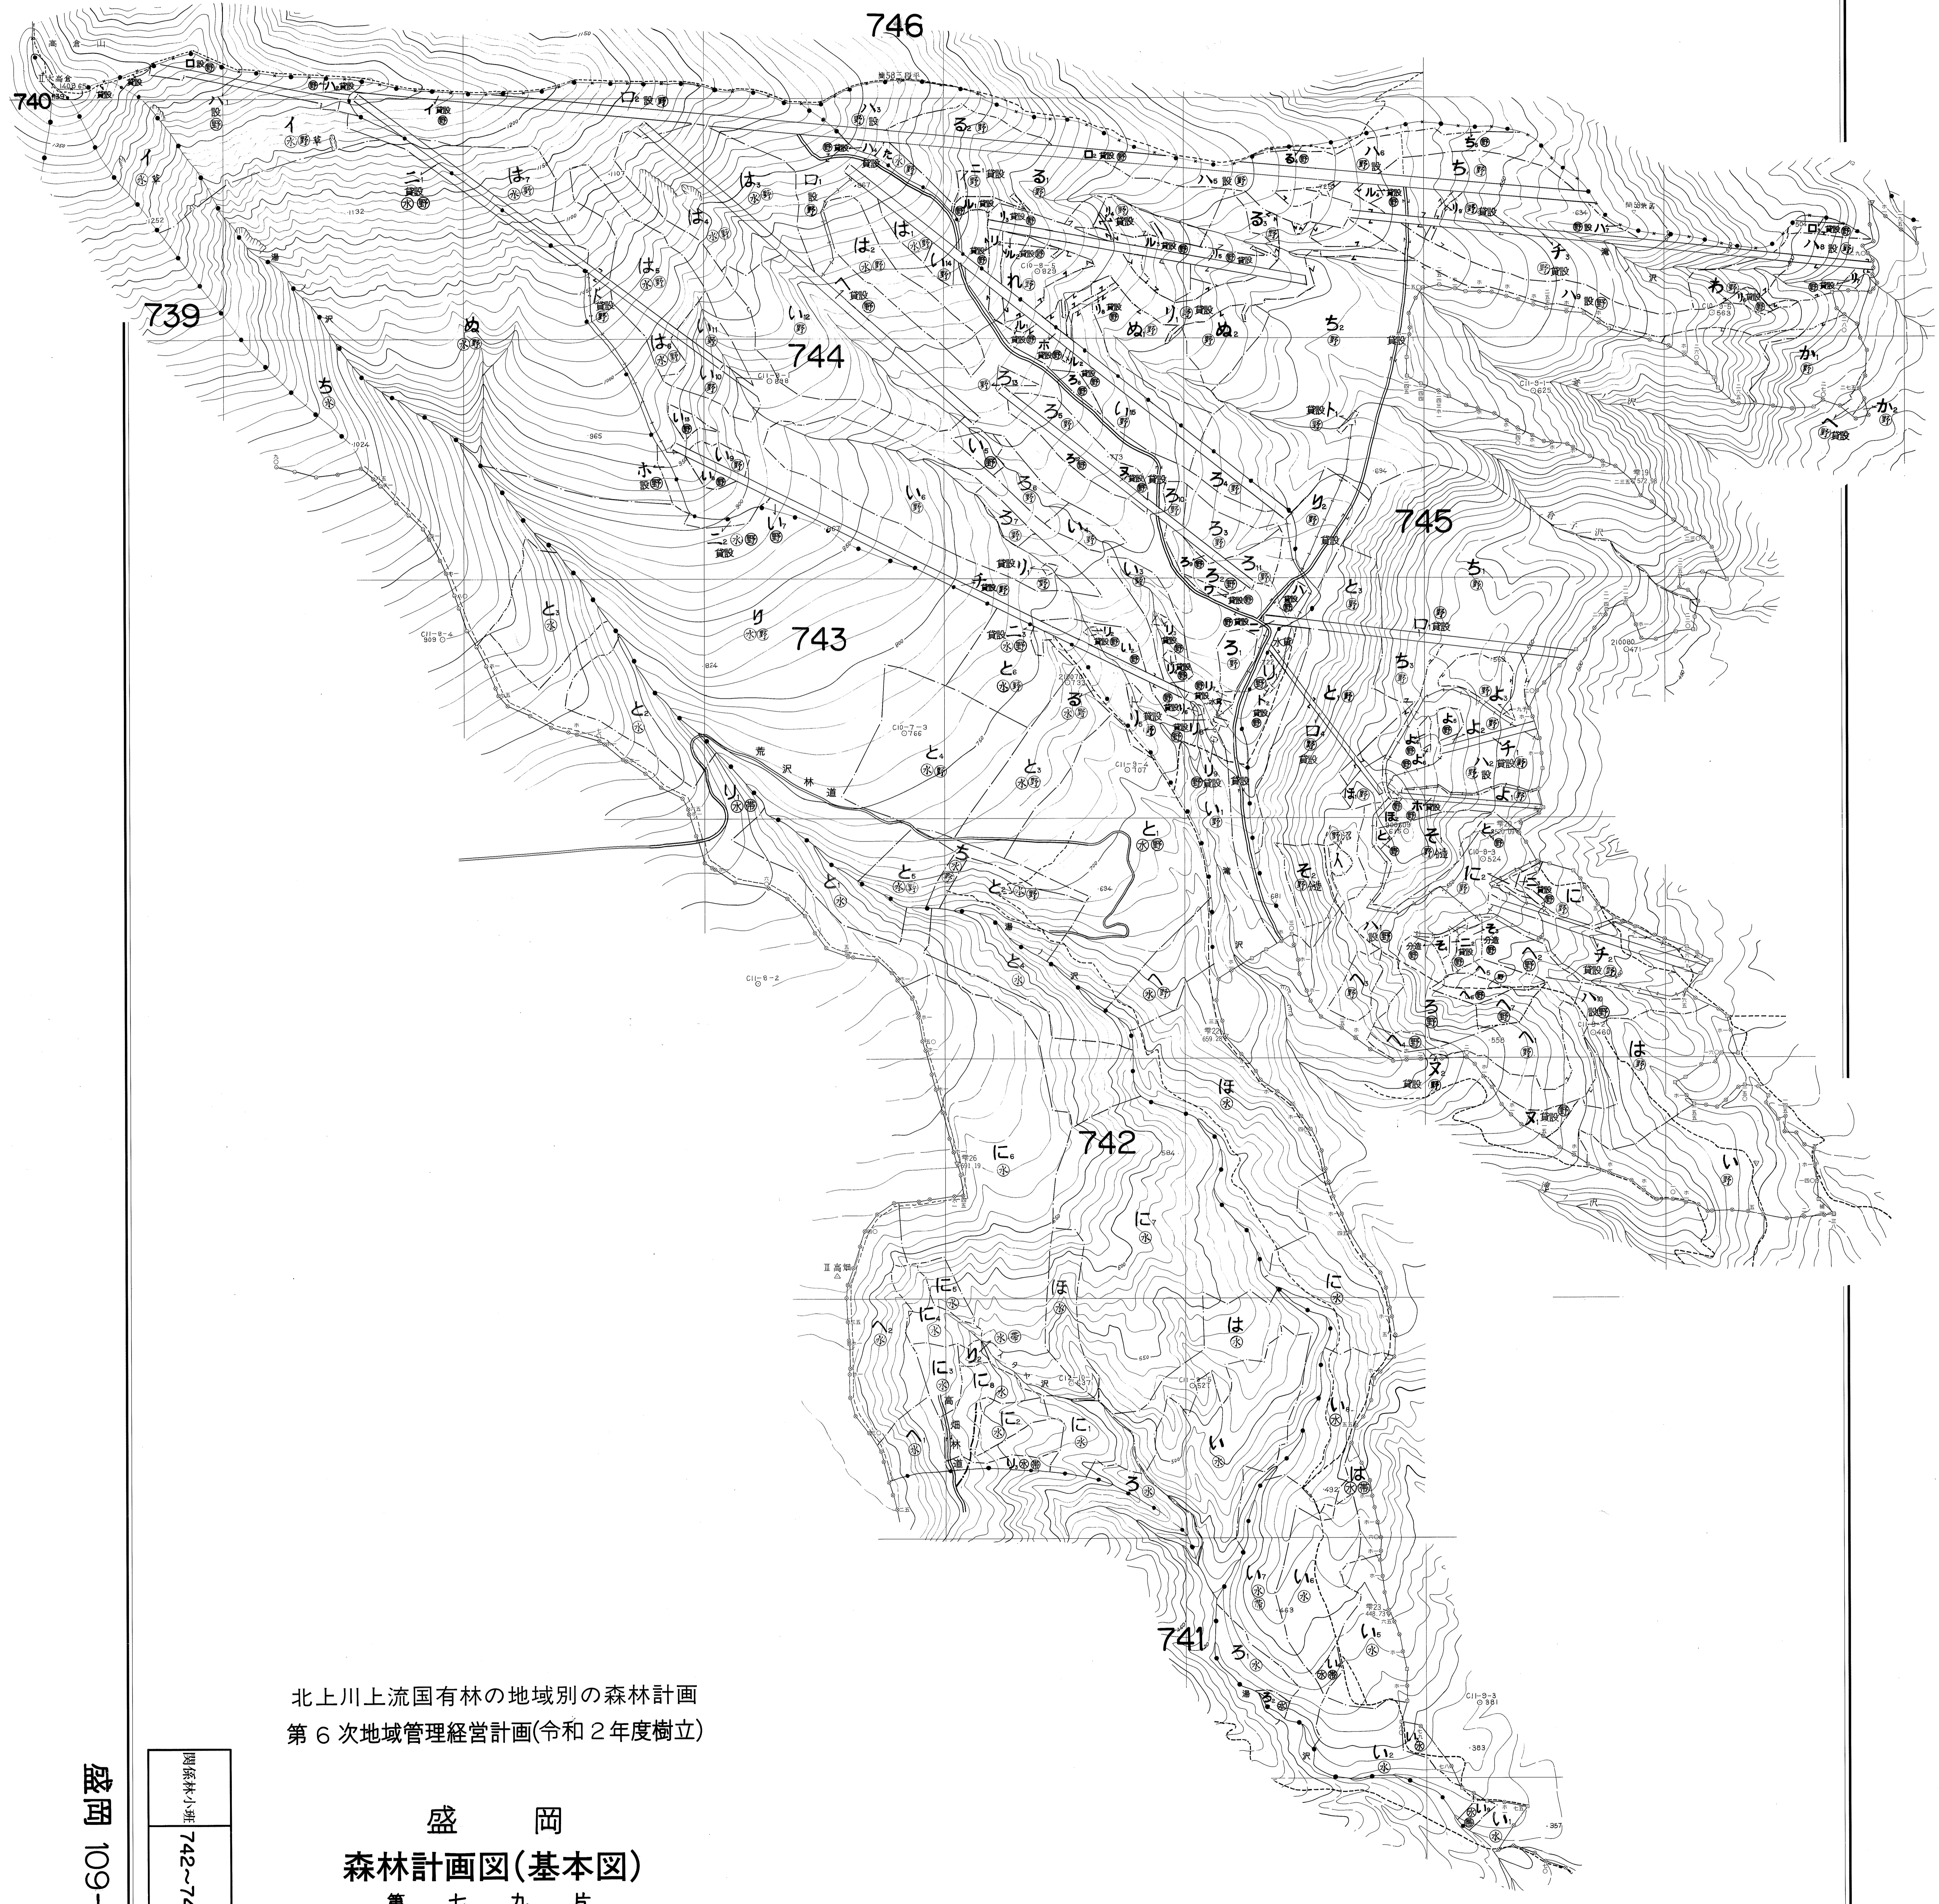

742~745
関係林小班

北上川上流国有林の地域別の森林計画
第6次地域管理経営計画(令和2年度樹立)

盛岡
森林計画図(基本図)
第七九片

742~745
関係林小班