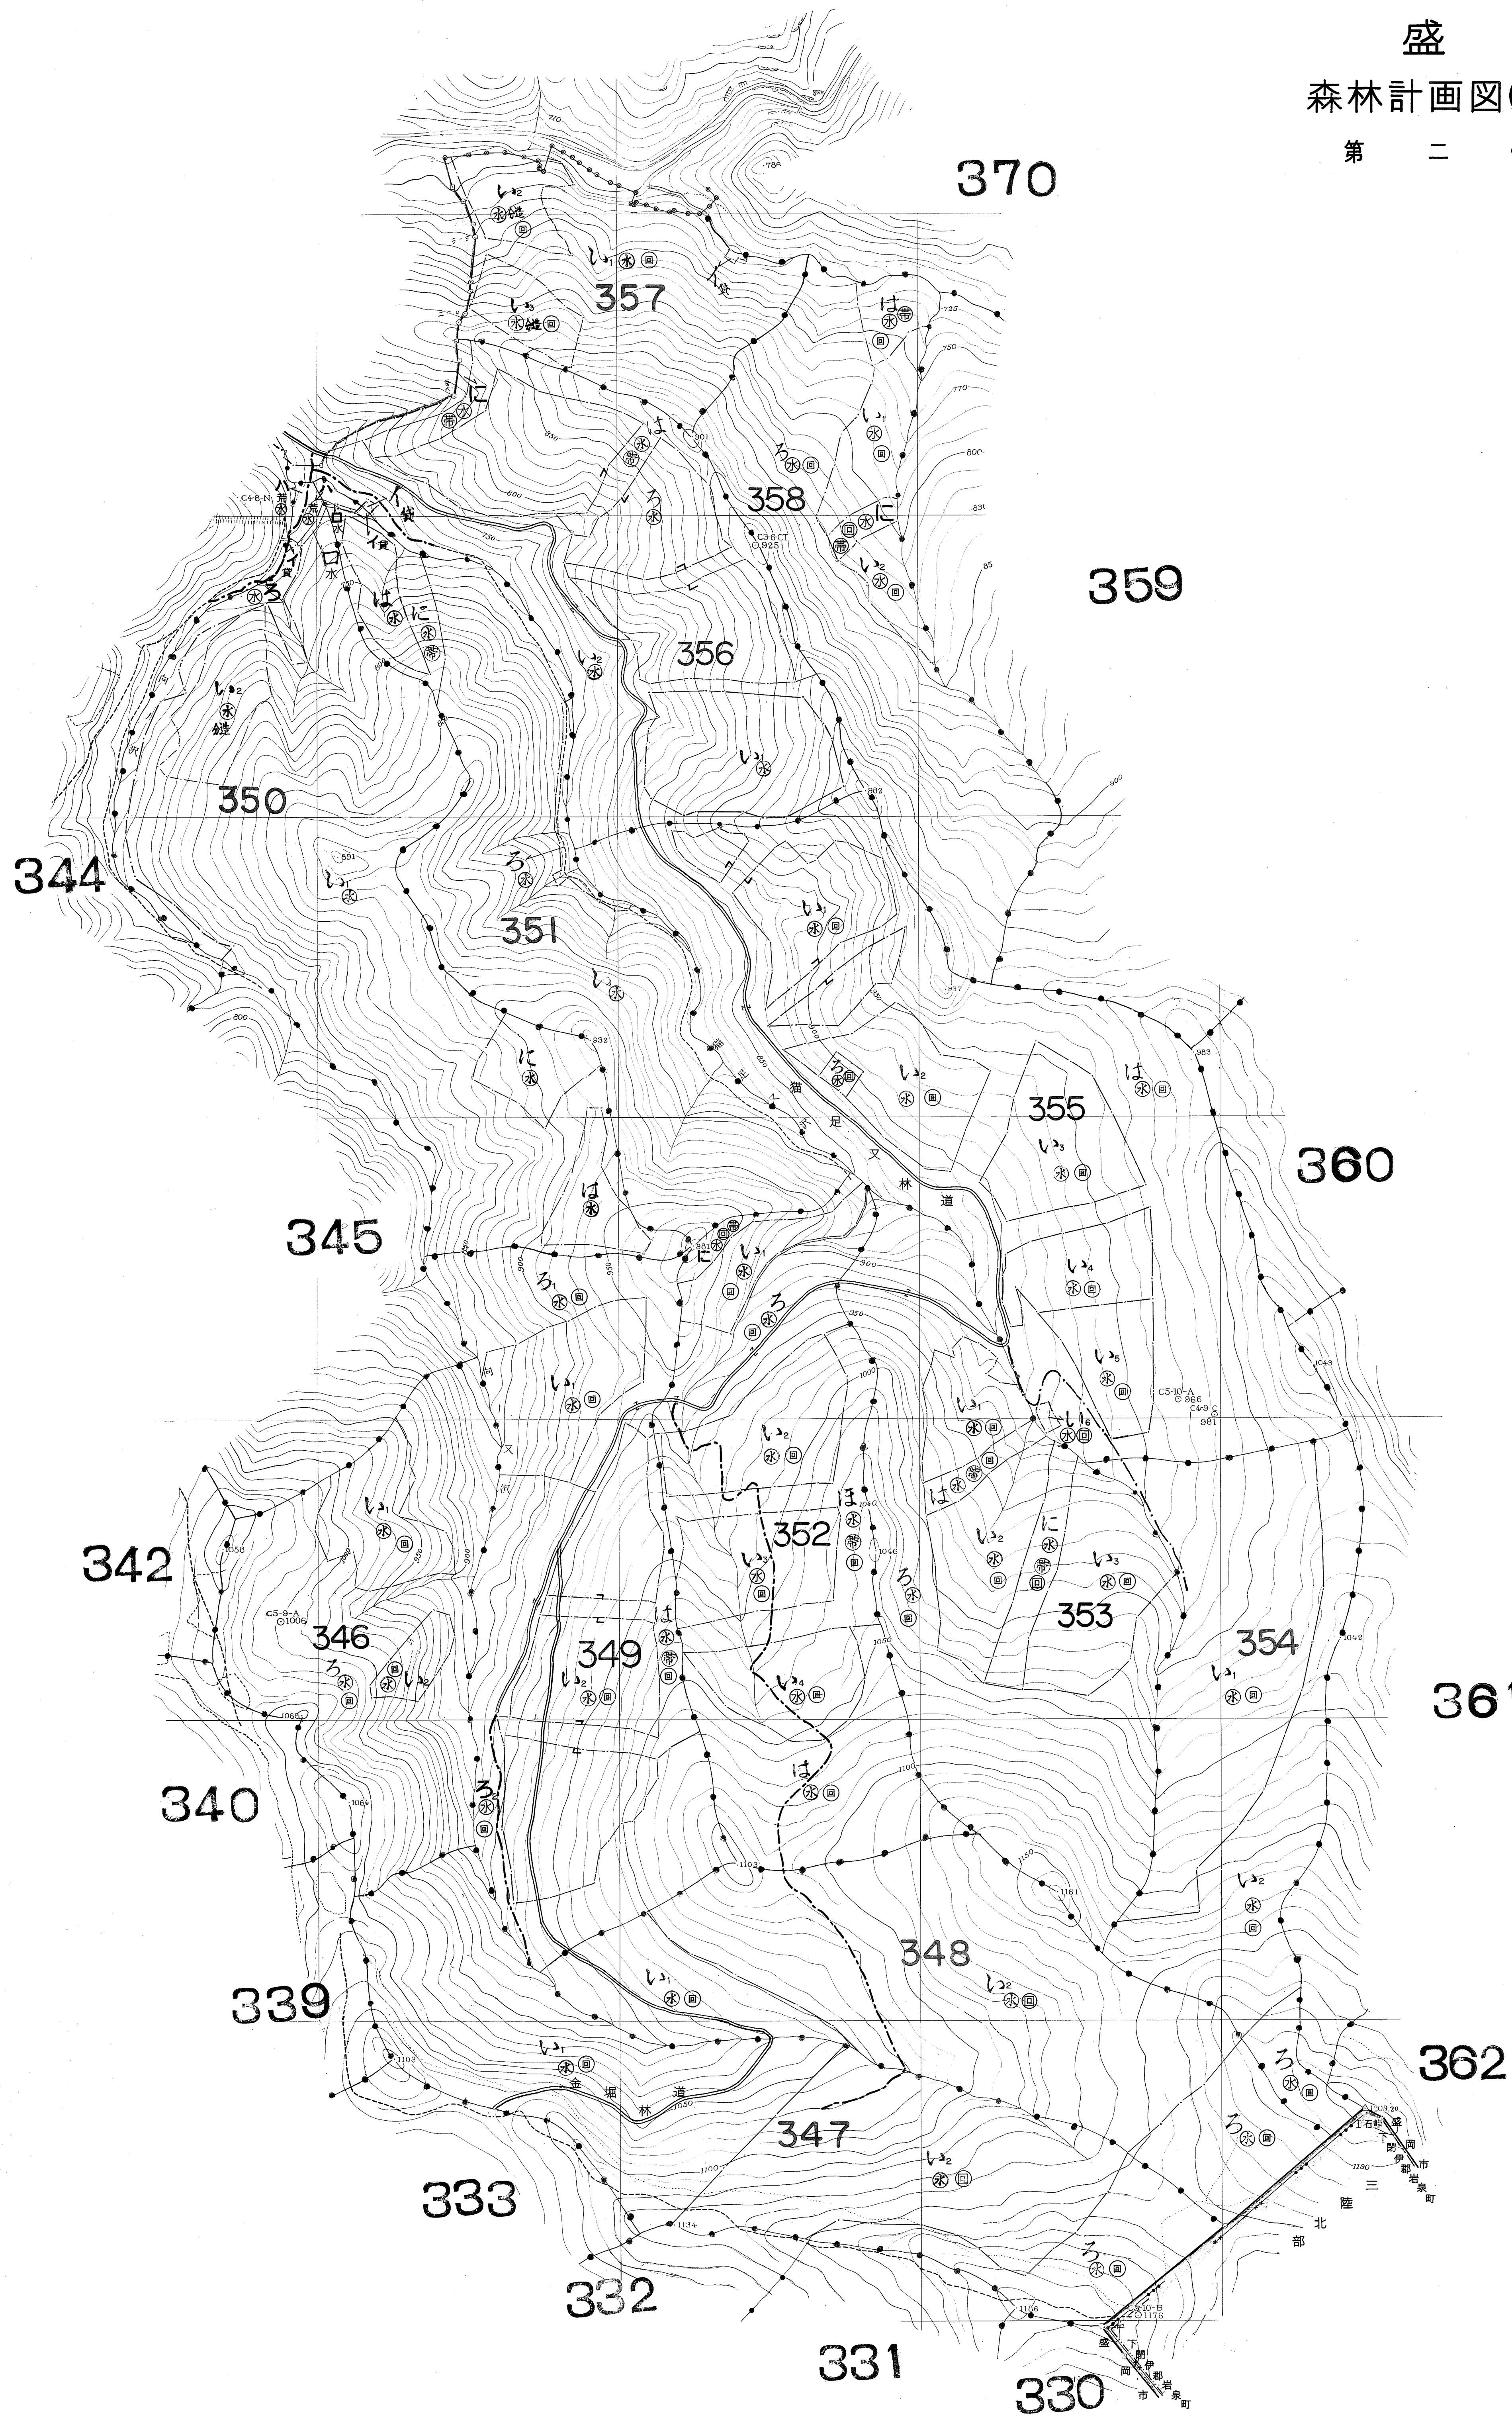

盛岡
森林計画図(基本図)
第二〇片

関係林小班 346~358

1:5,000

関係林小班 346~358