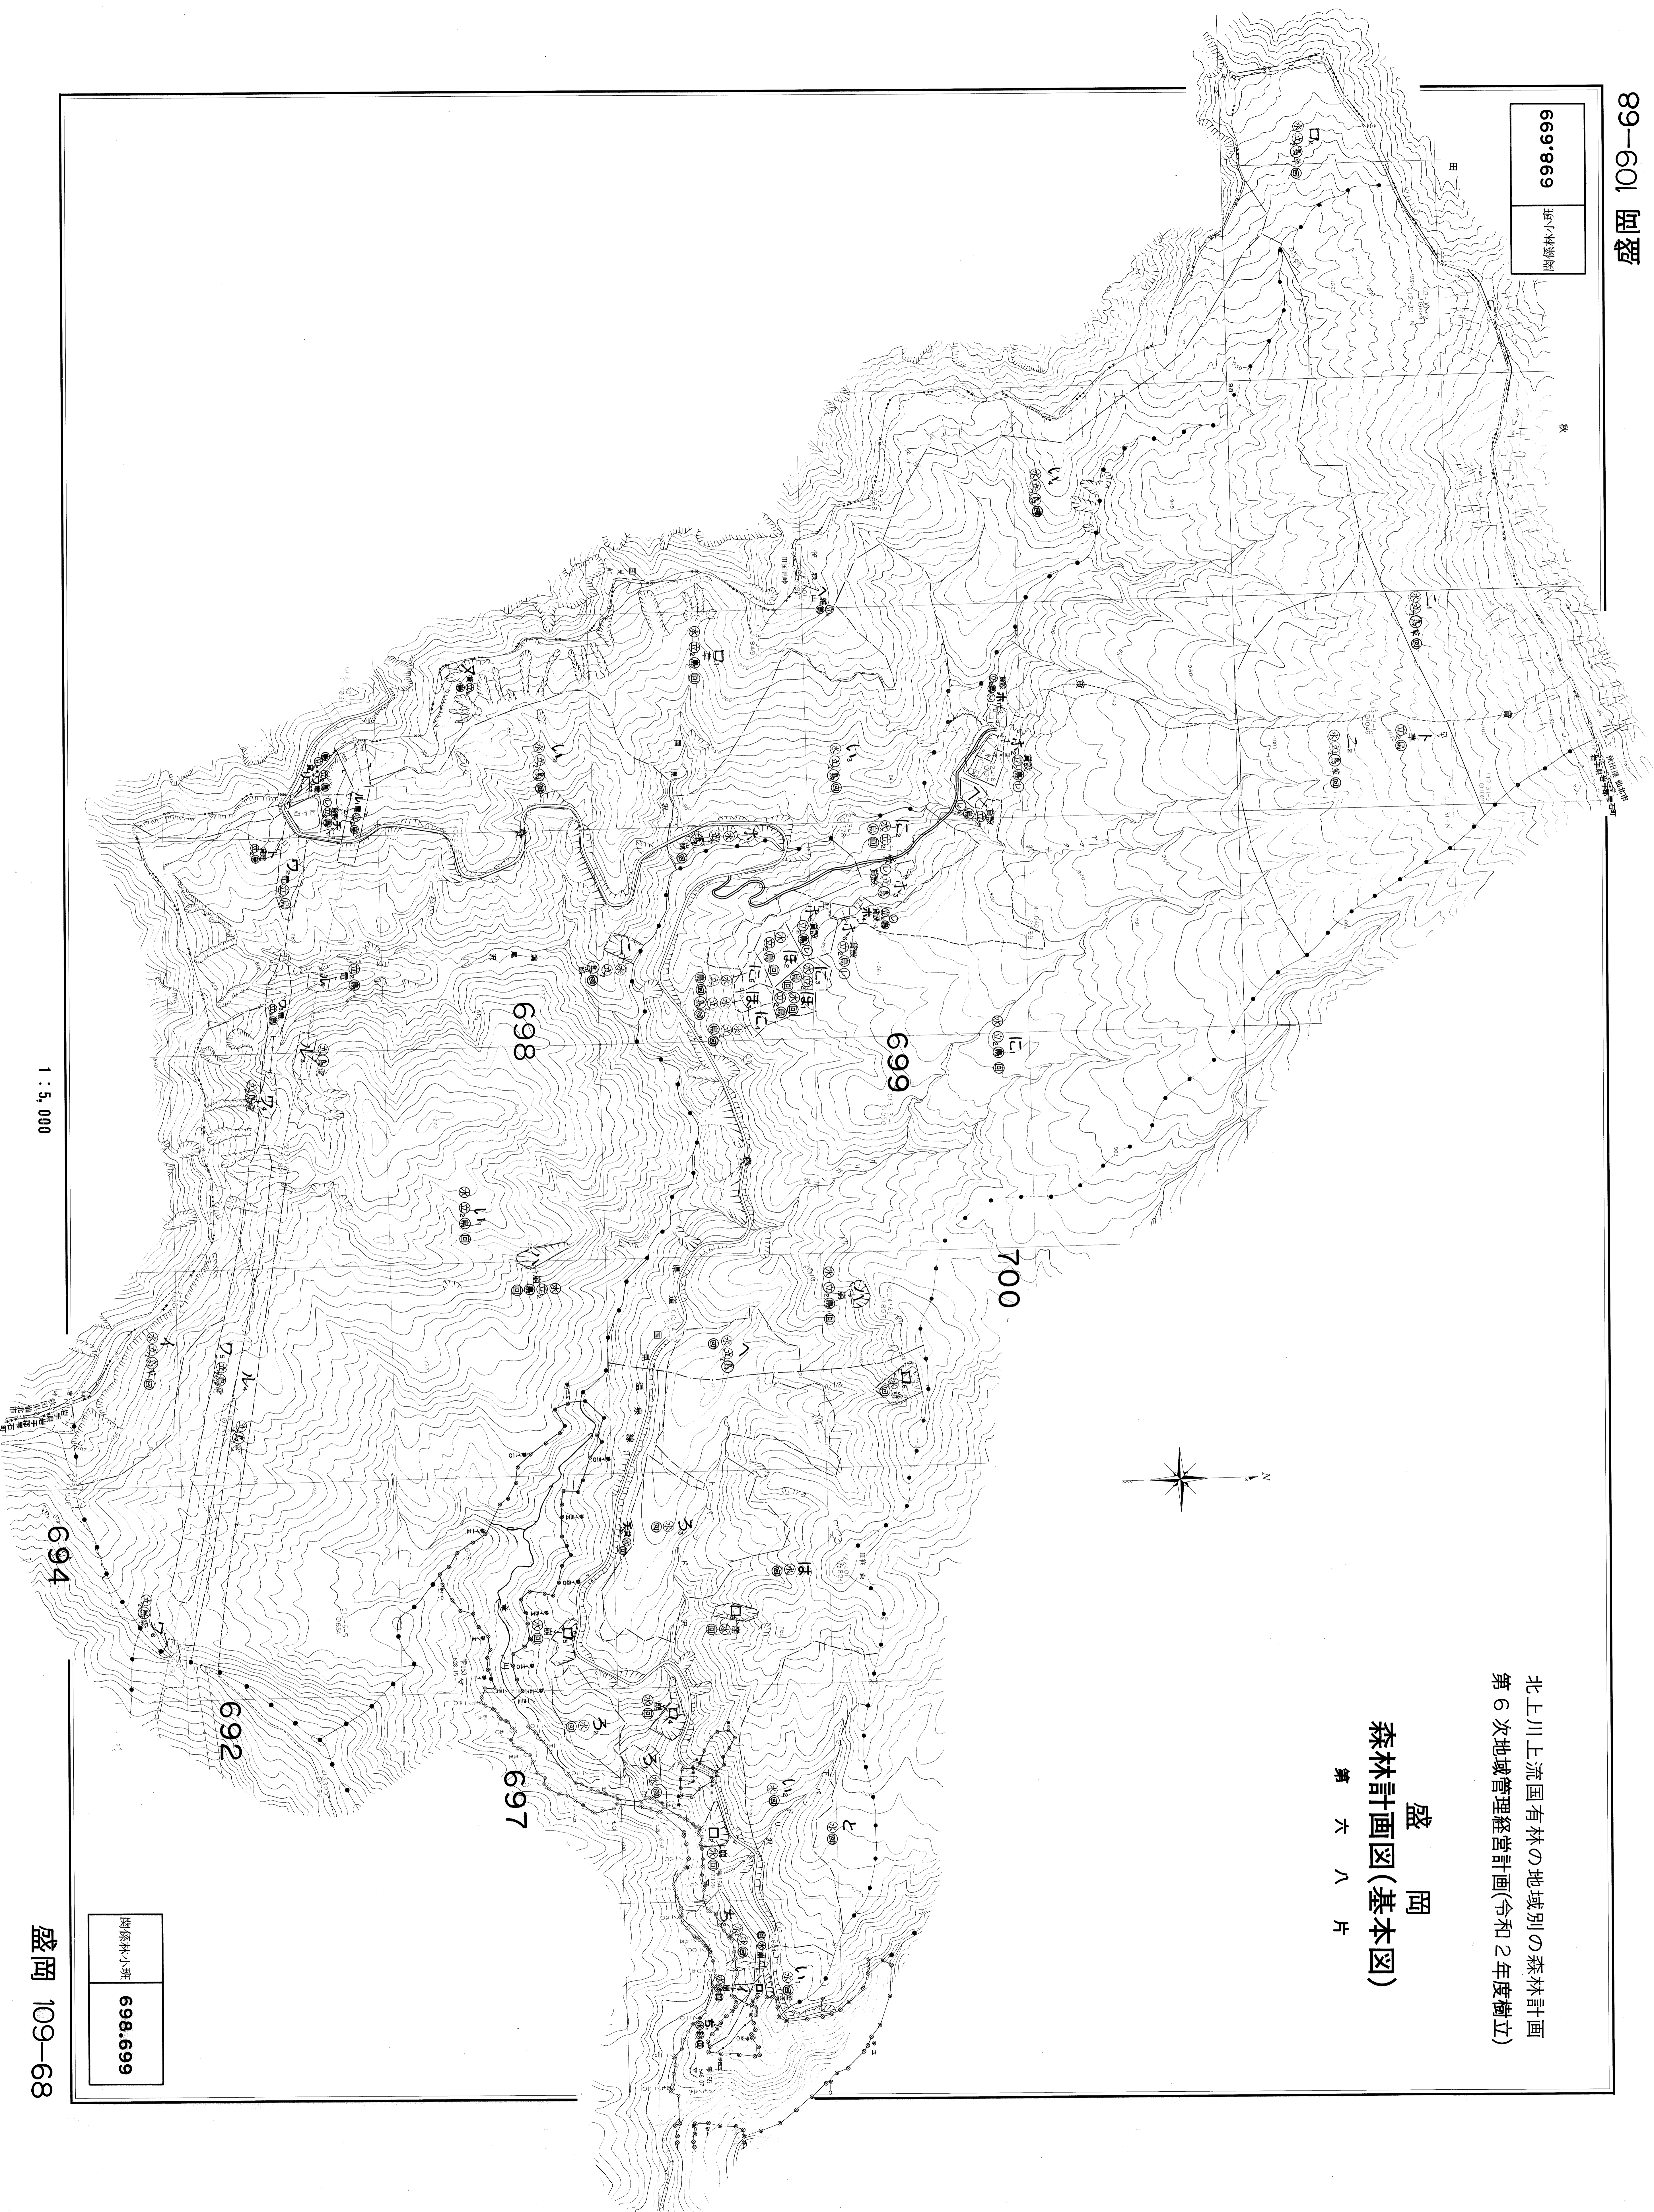

669.869 岡森林小班

北上川上流国有林の地域別の森林計画
第6次地域管理経営計画(令和2年度樹立)

盛岡
森林計画図(基本図)

第六八片

1 : 5,000

岡森林小班
698.699