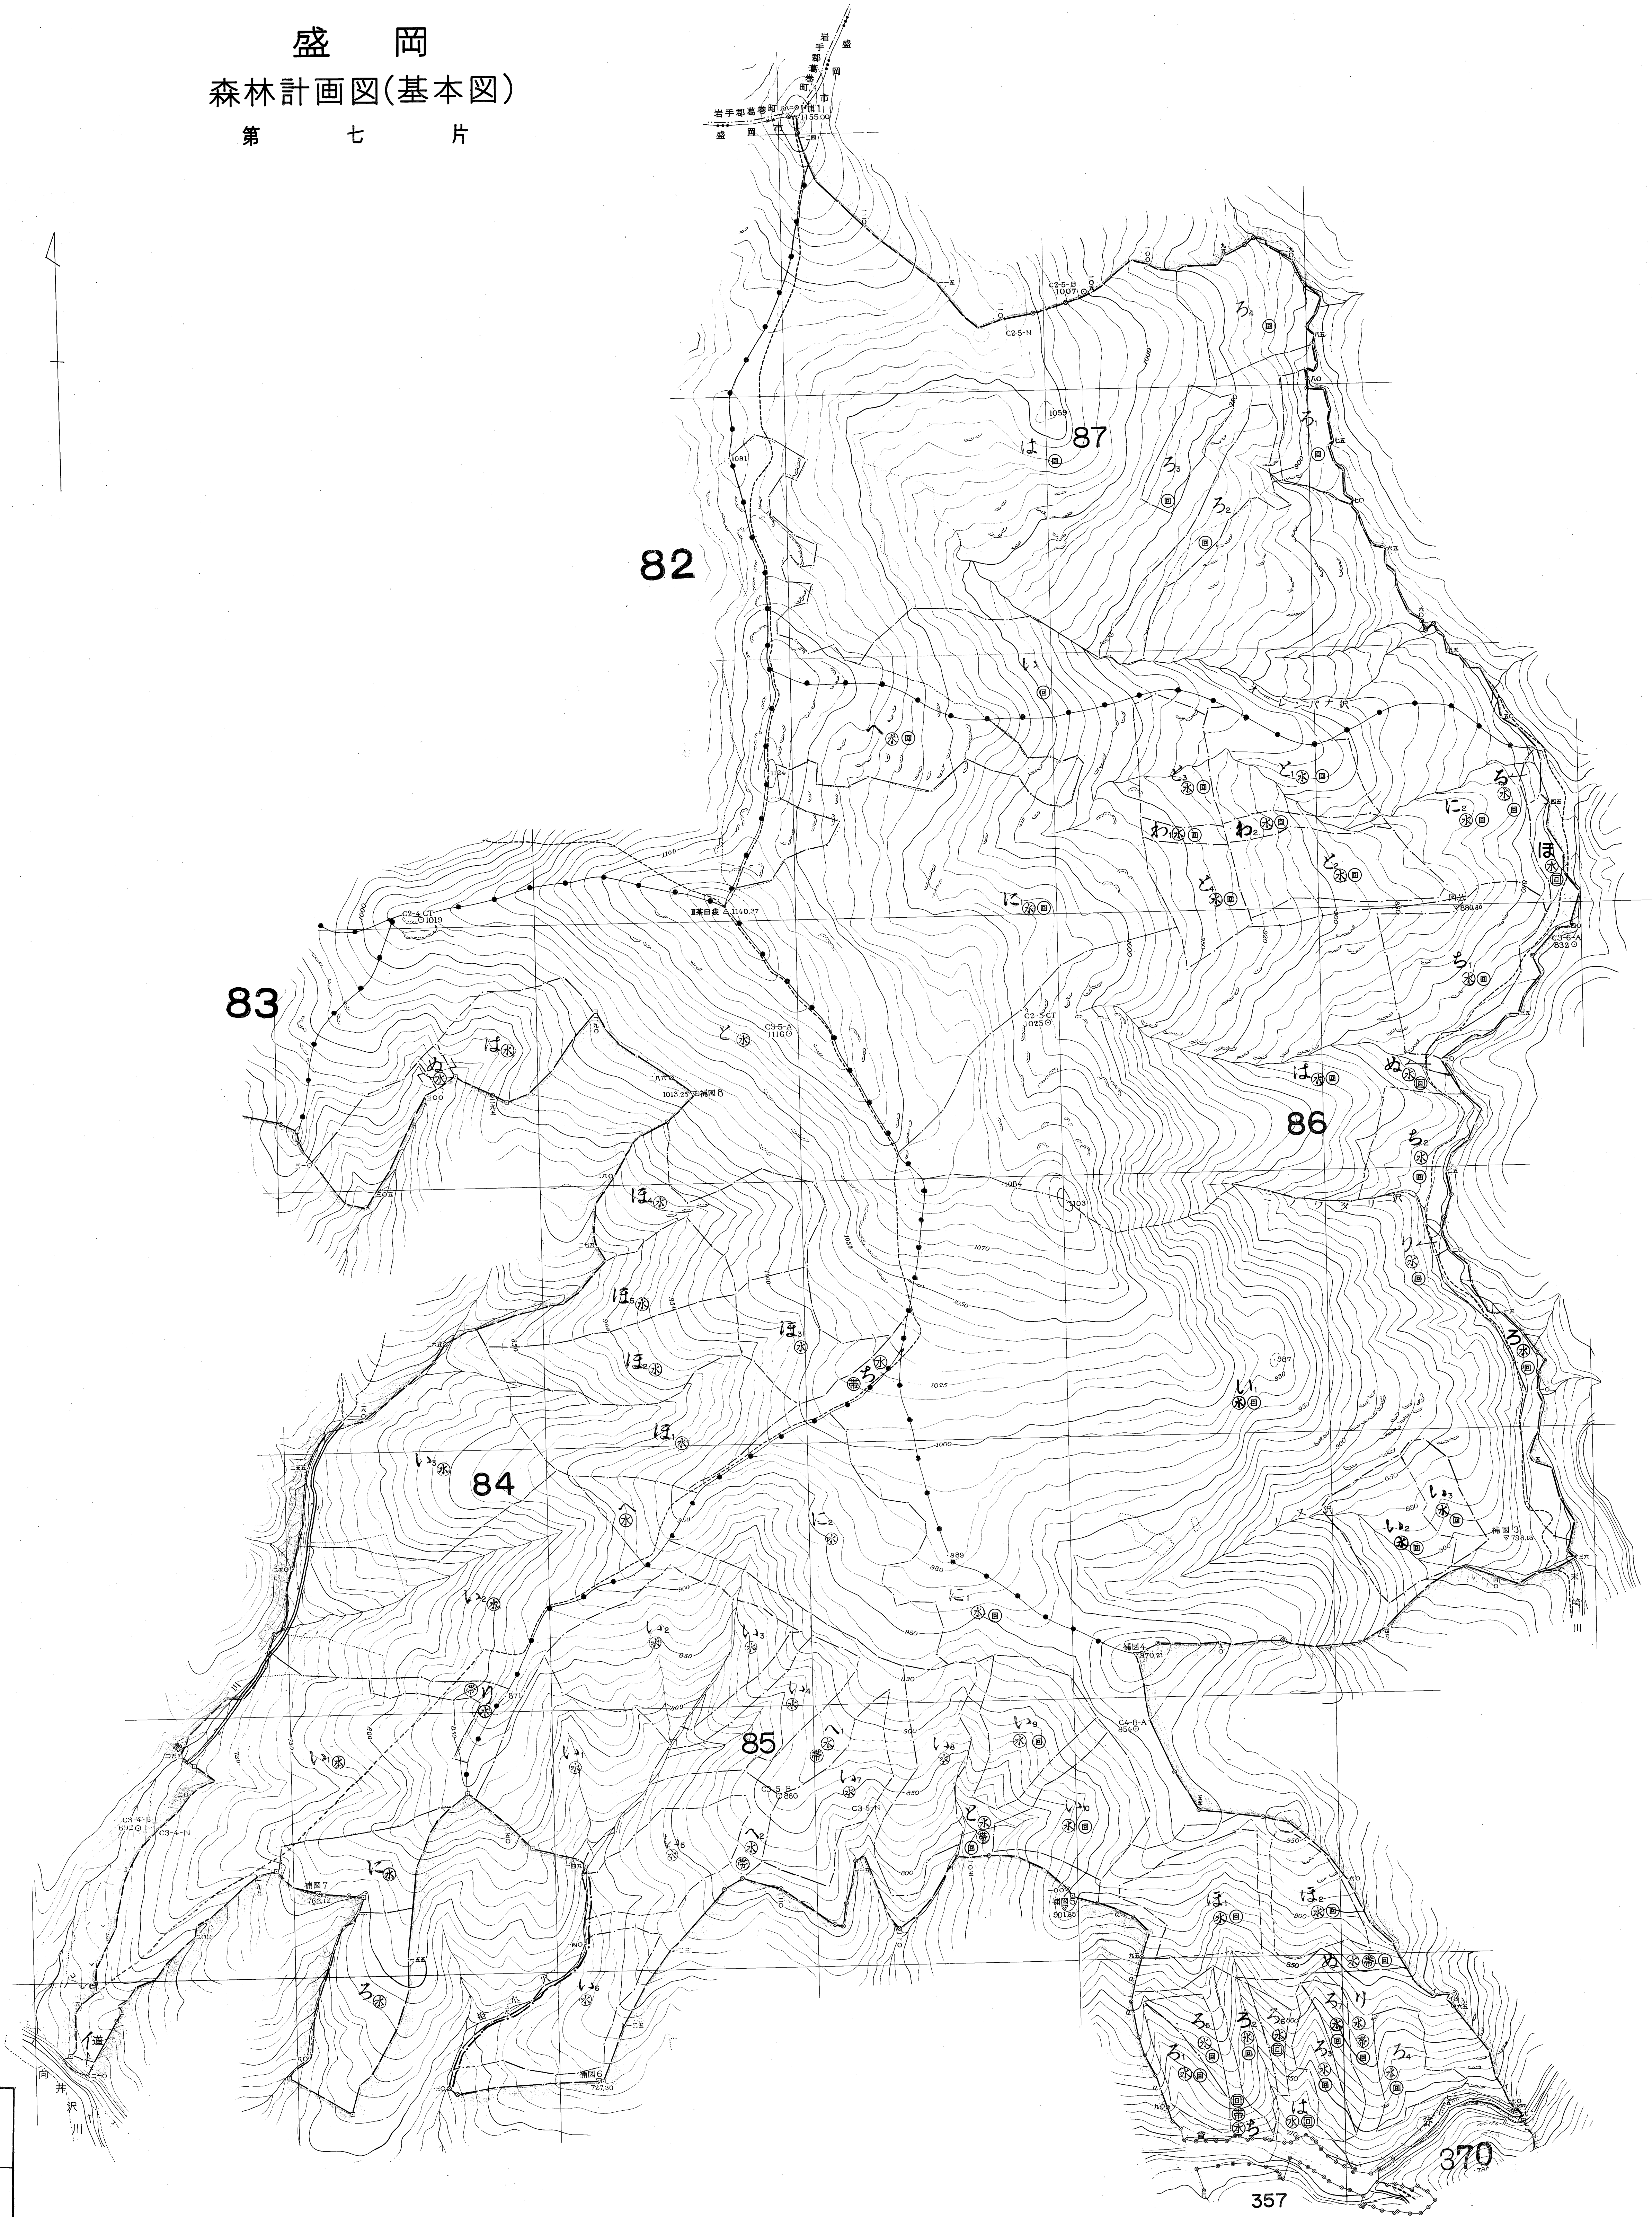

盛岡
森林計画図(基本図)
第七片

84~87
間添林小班

間添林小班 84~87