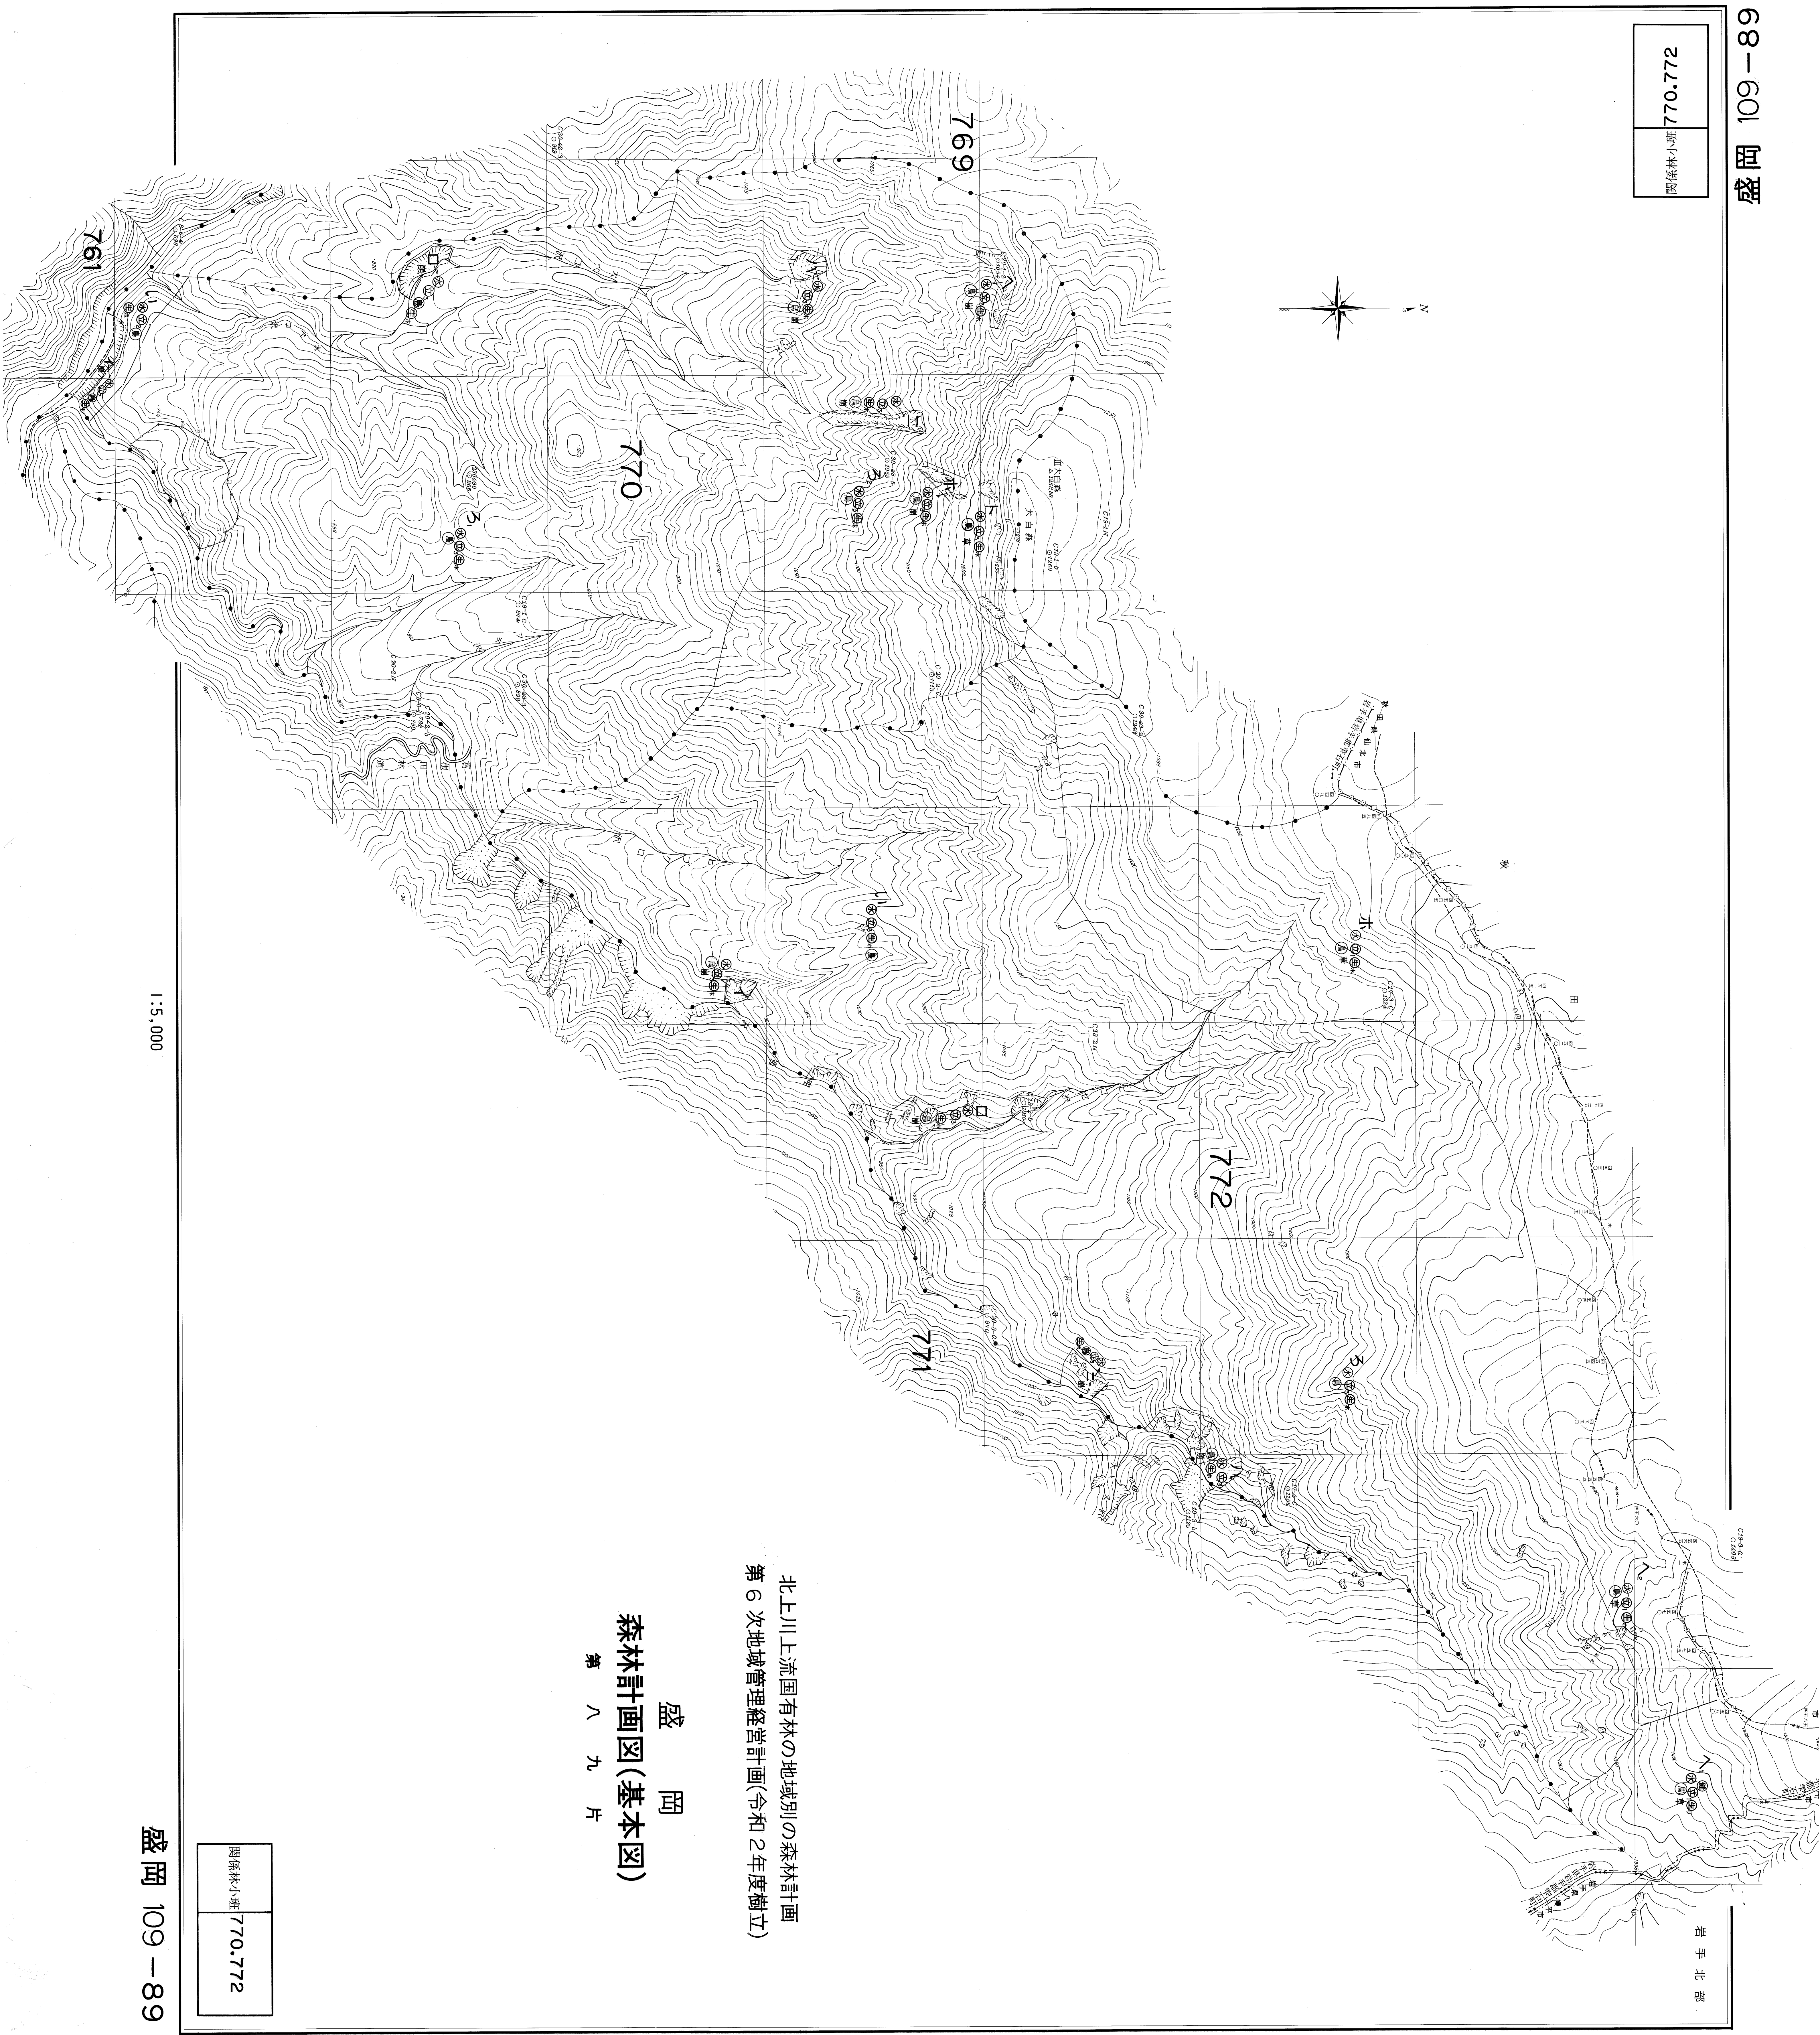

間原林小班 770.772

岩手北部

北上川上流国有林の地域別の森林計画
第6次地域管理経営計画(令和2年度樹立)

盛岡
森林計画図(基本図)
第八九片

間原林小班 770.772

1:5,000