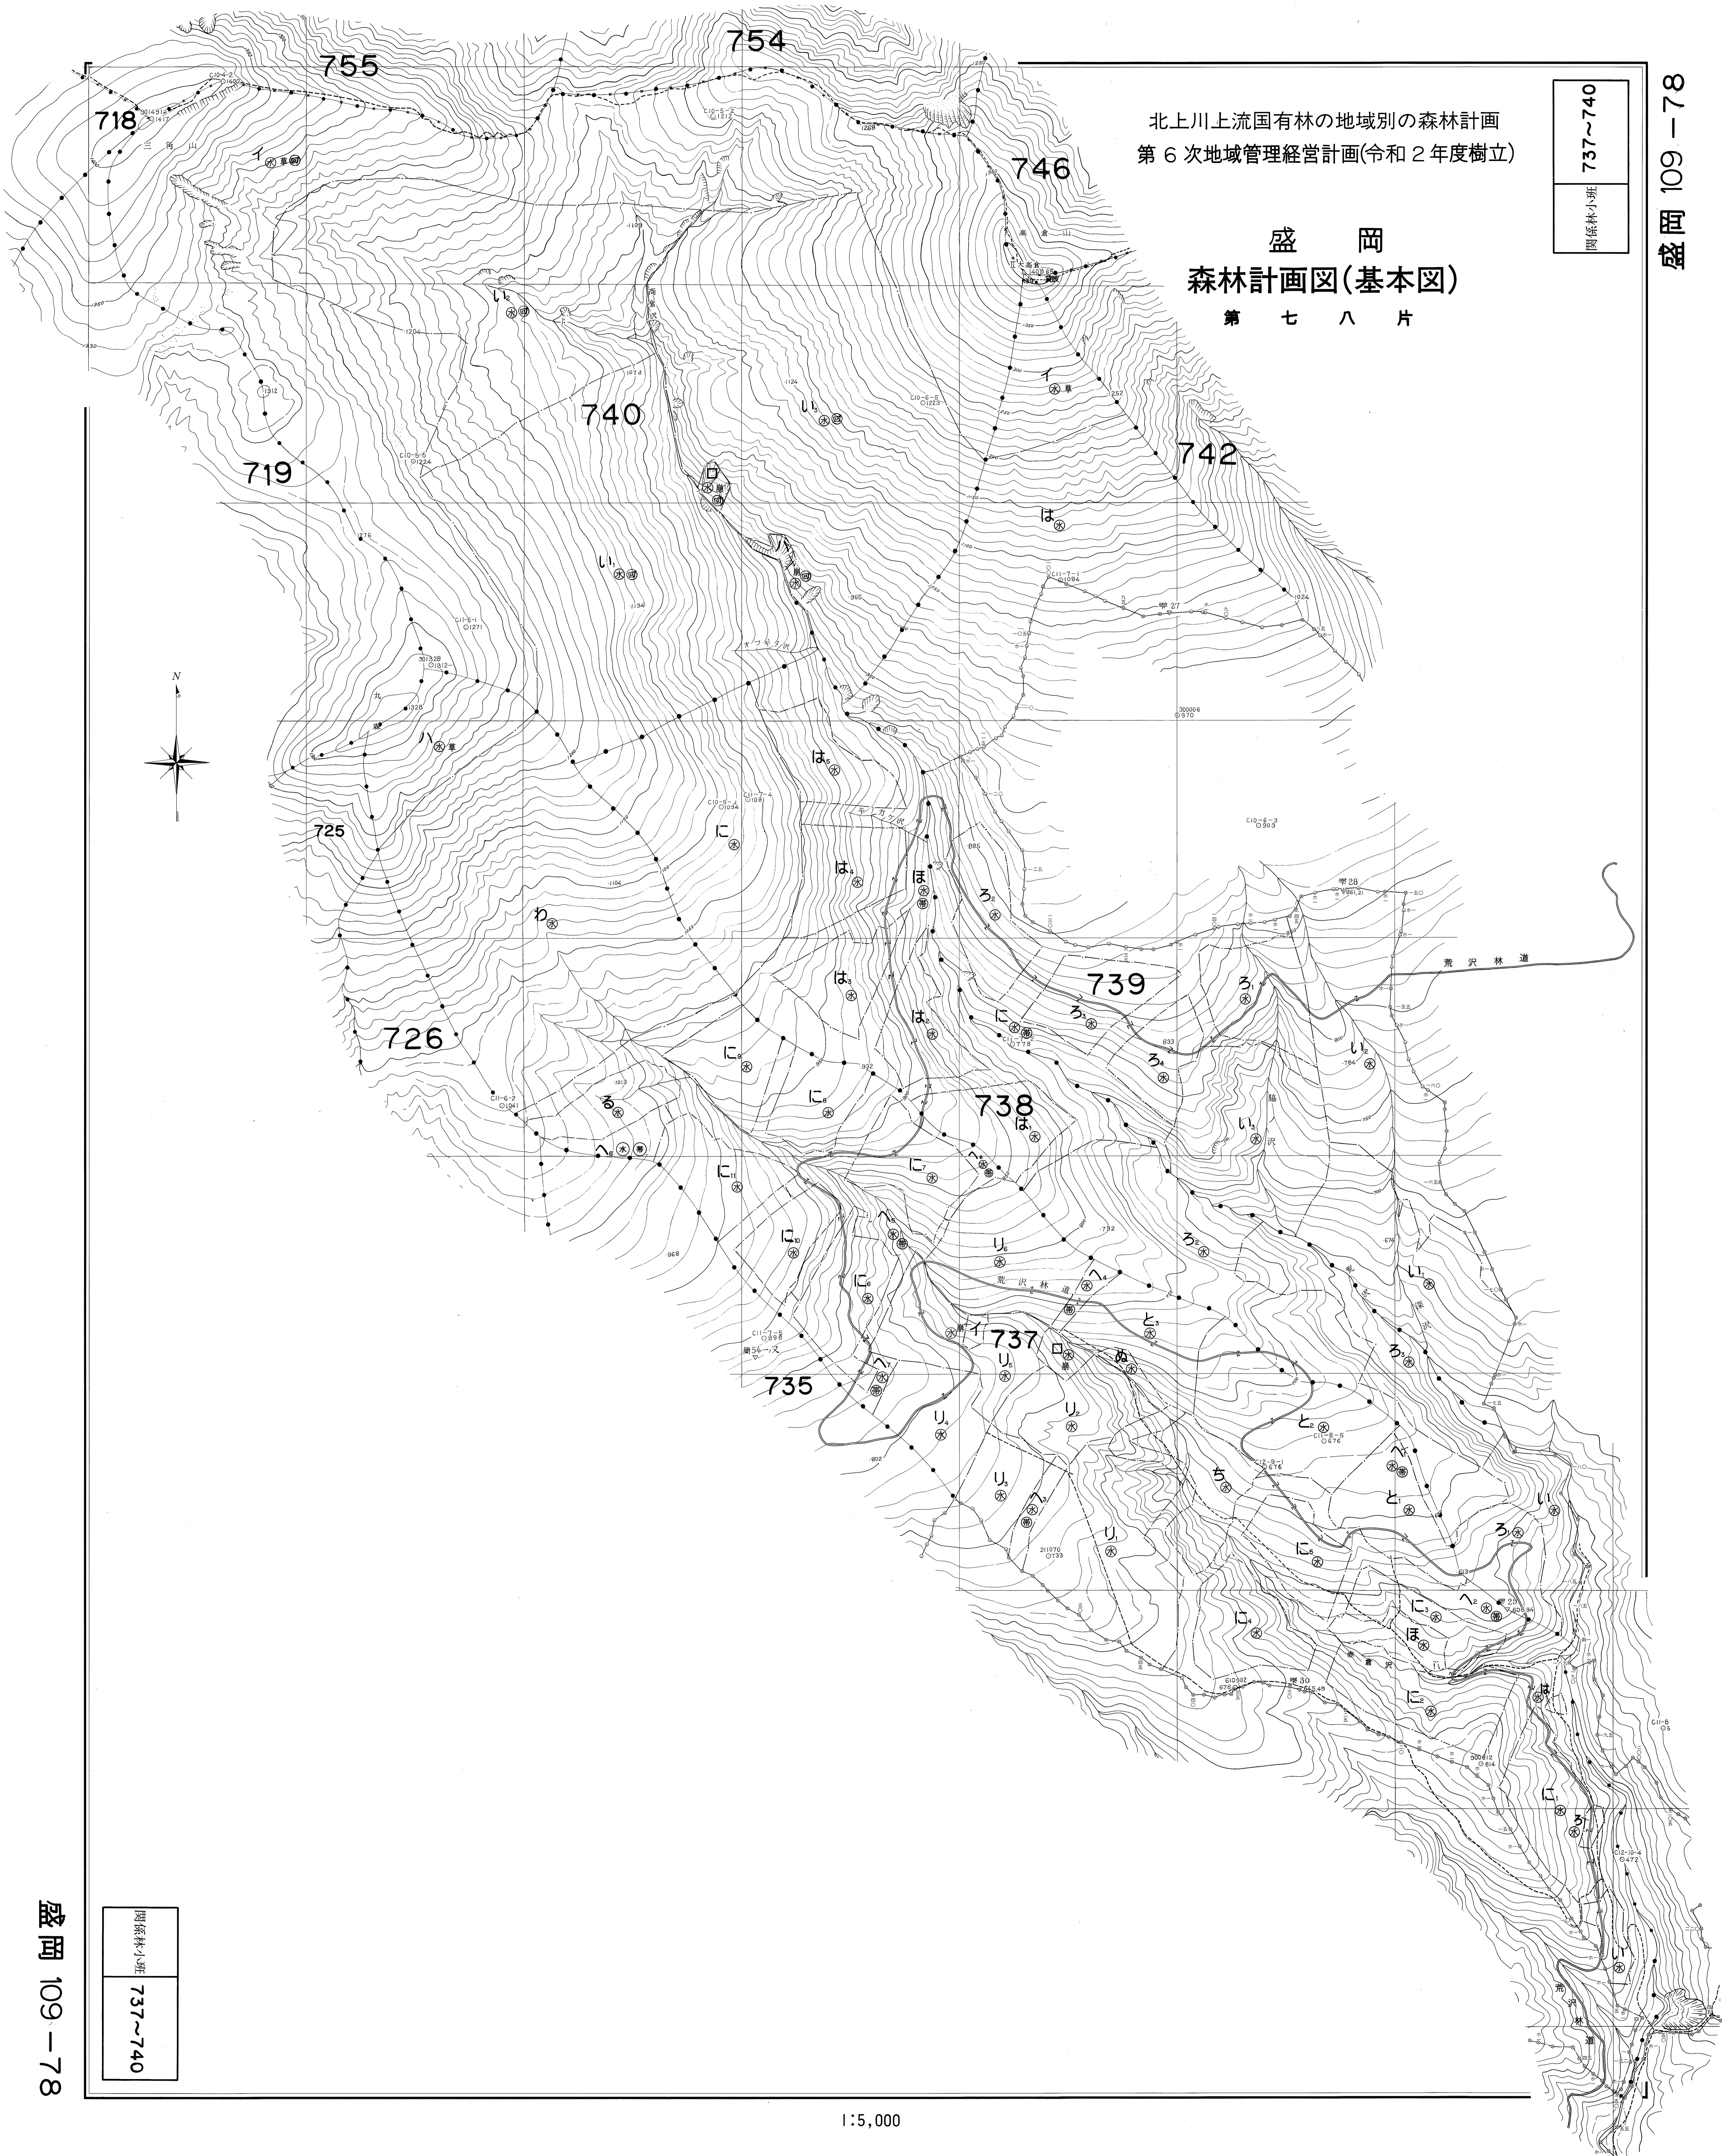

岡原林小班 737~740

北上川上流国有林の地域別の森林計画
第6次地域管理経営計画(令和2年度樹立)

盛岡
森林計画図(基本図)
第七八片

岡原林小班 737~740