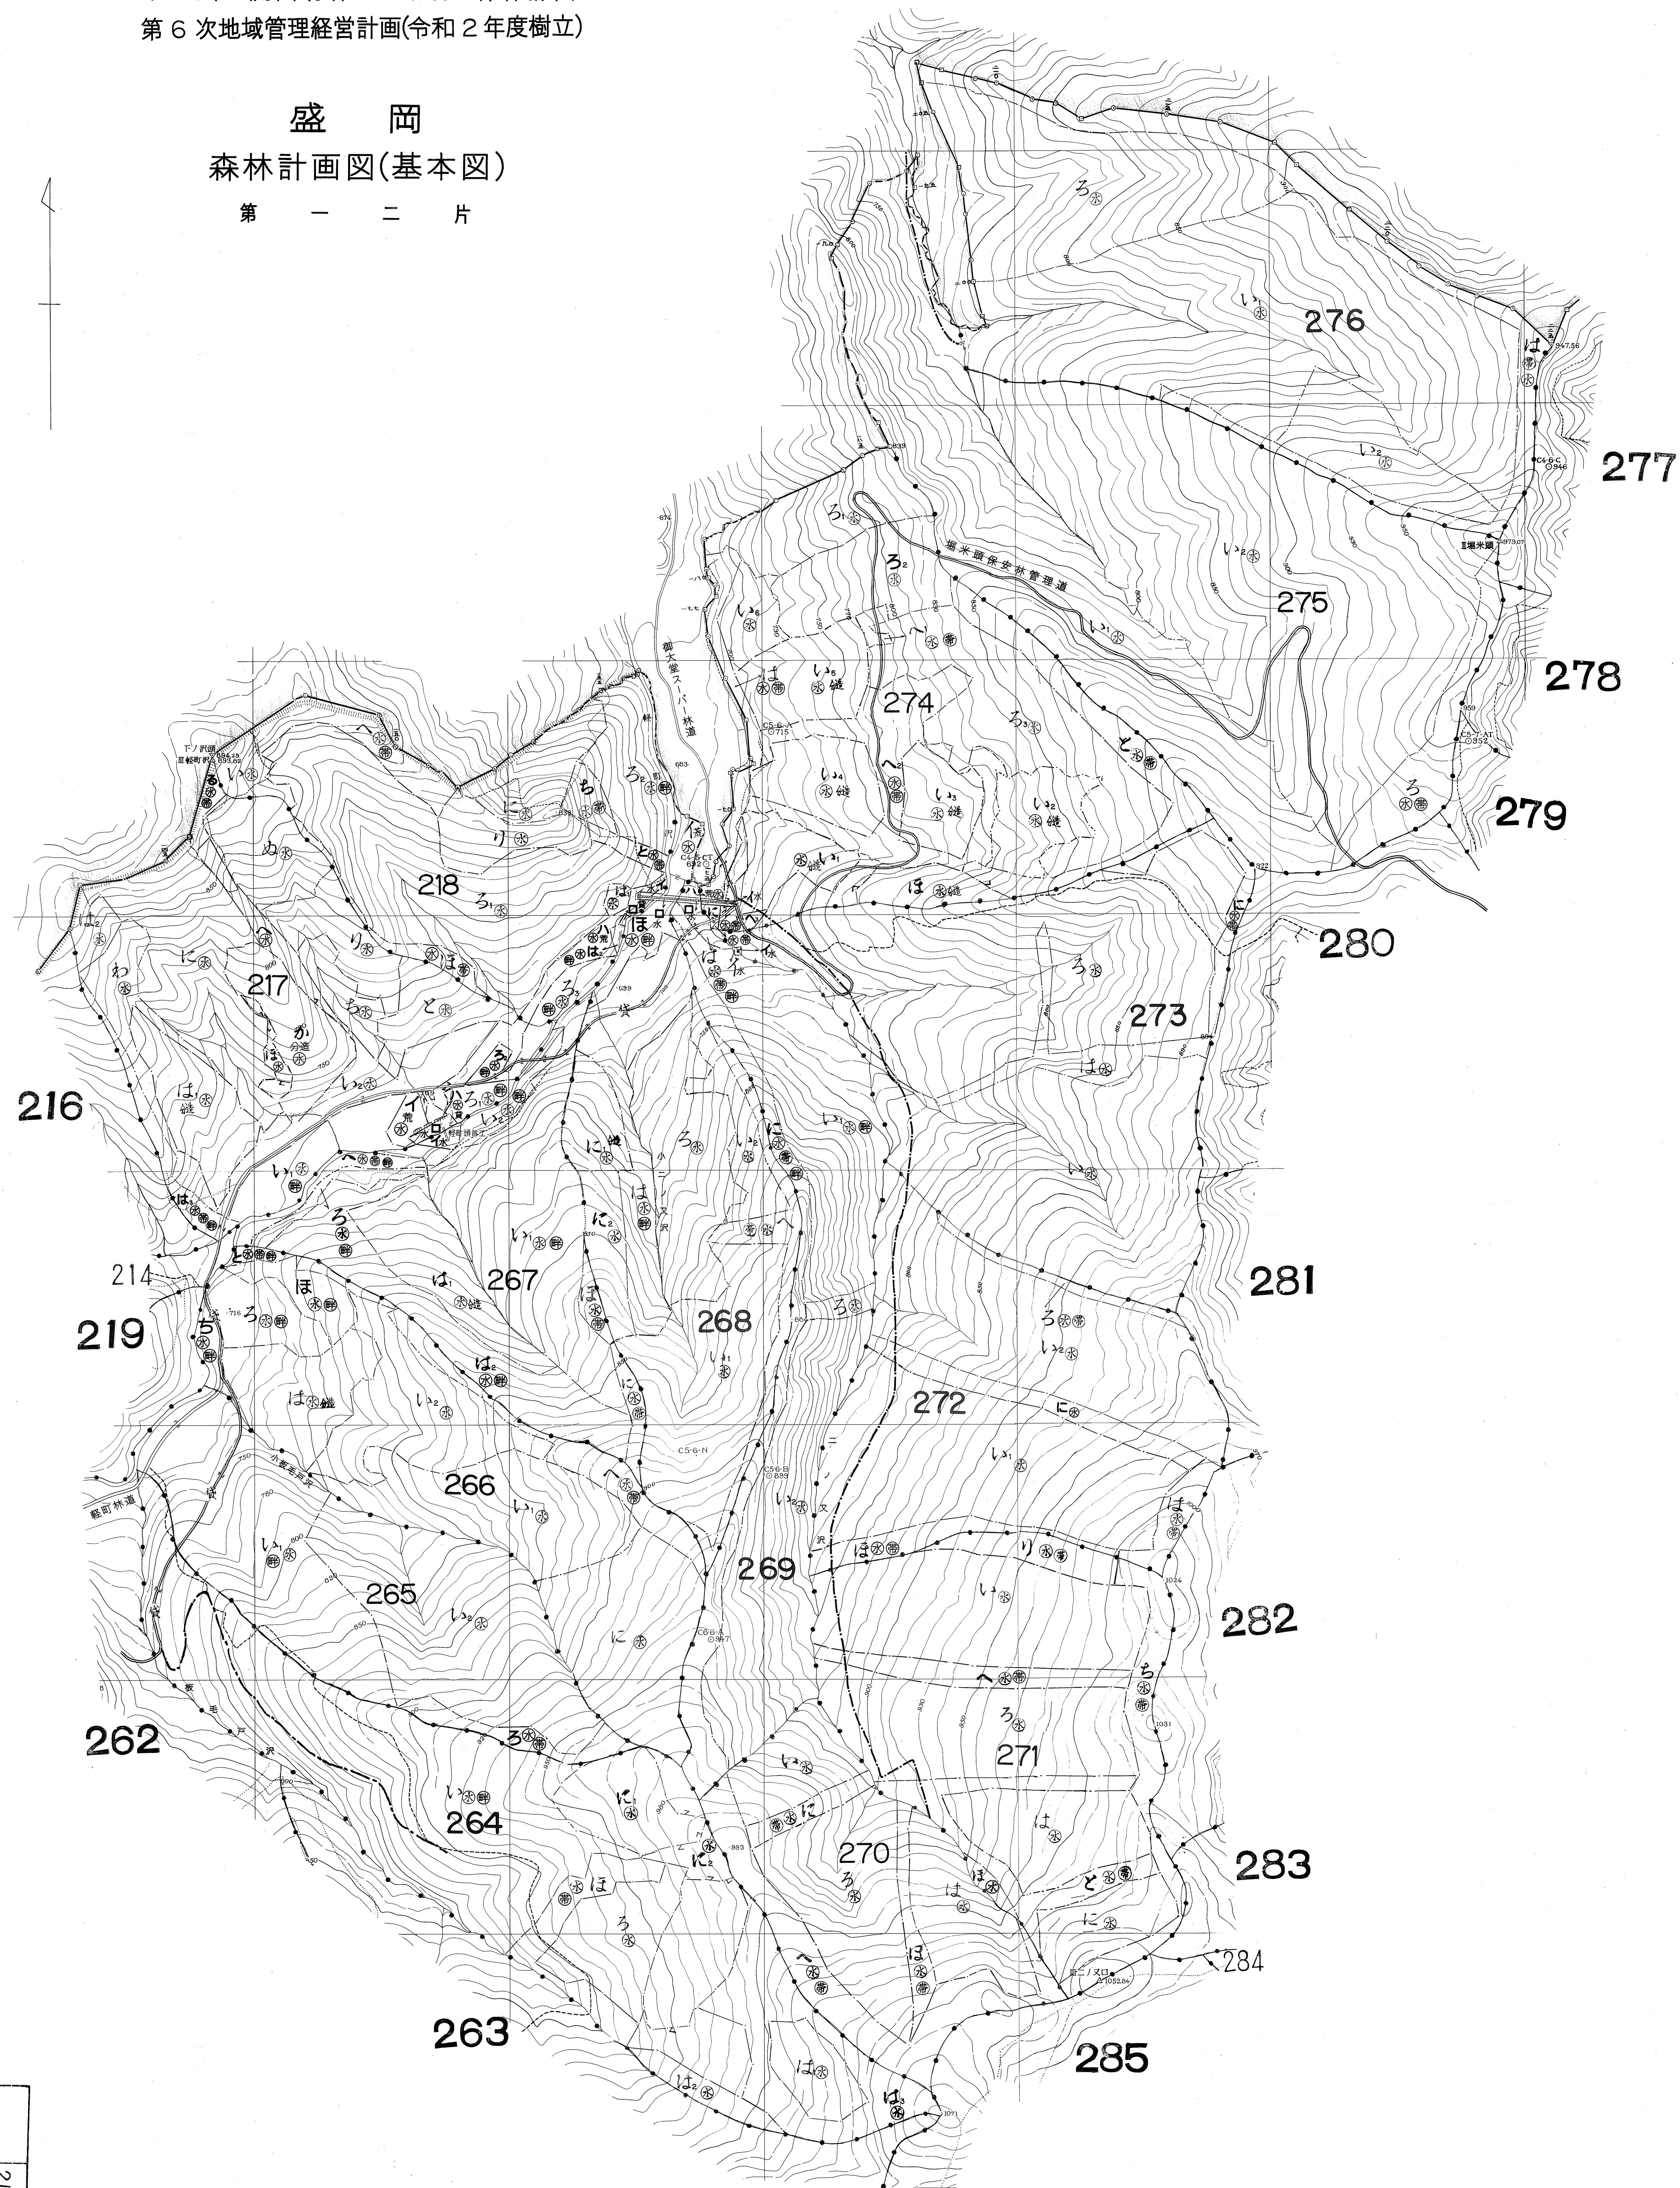

盛岡
森林計画図(基本図)
第一二片

217 218
関係林小班
264~276

217 218
関係林小班
264~276