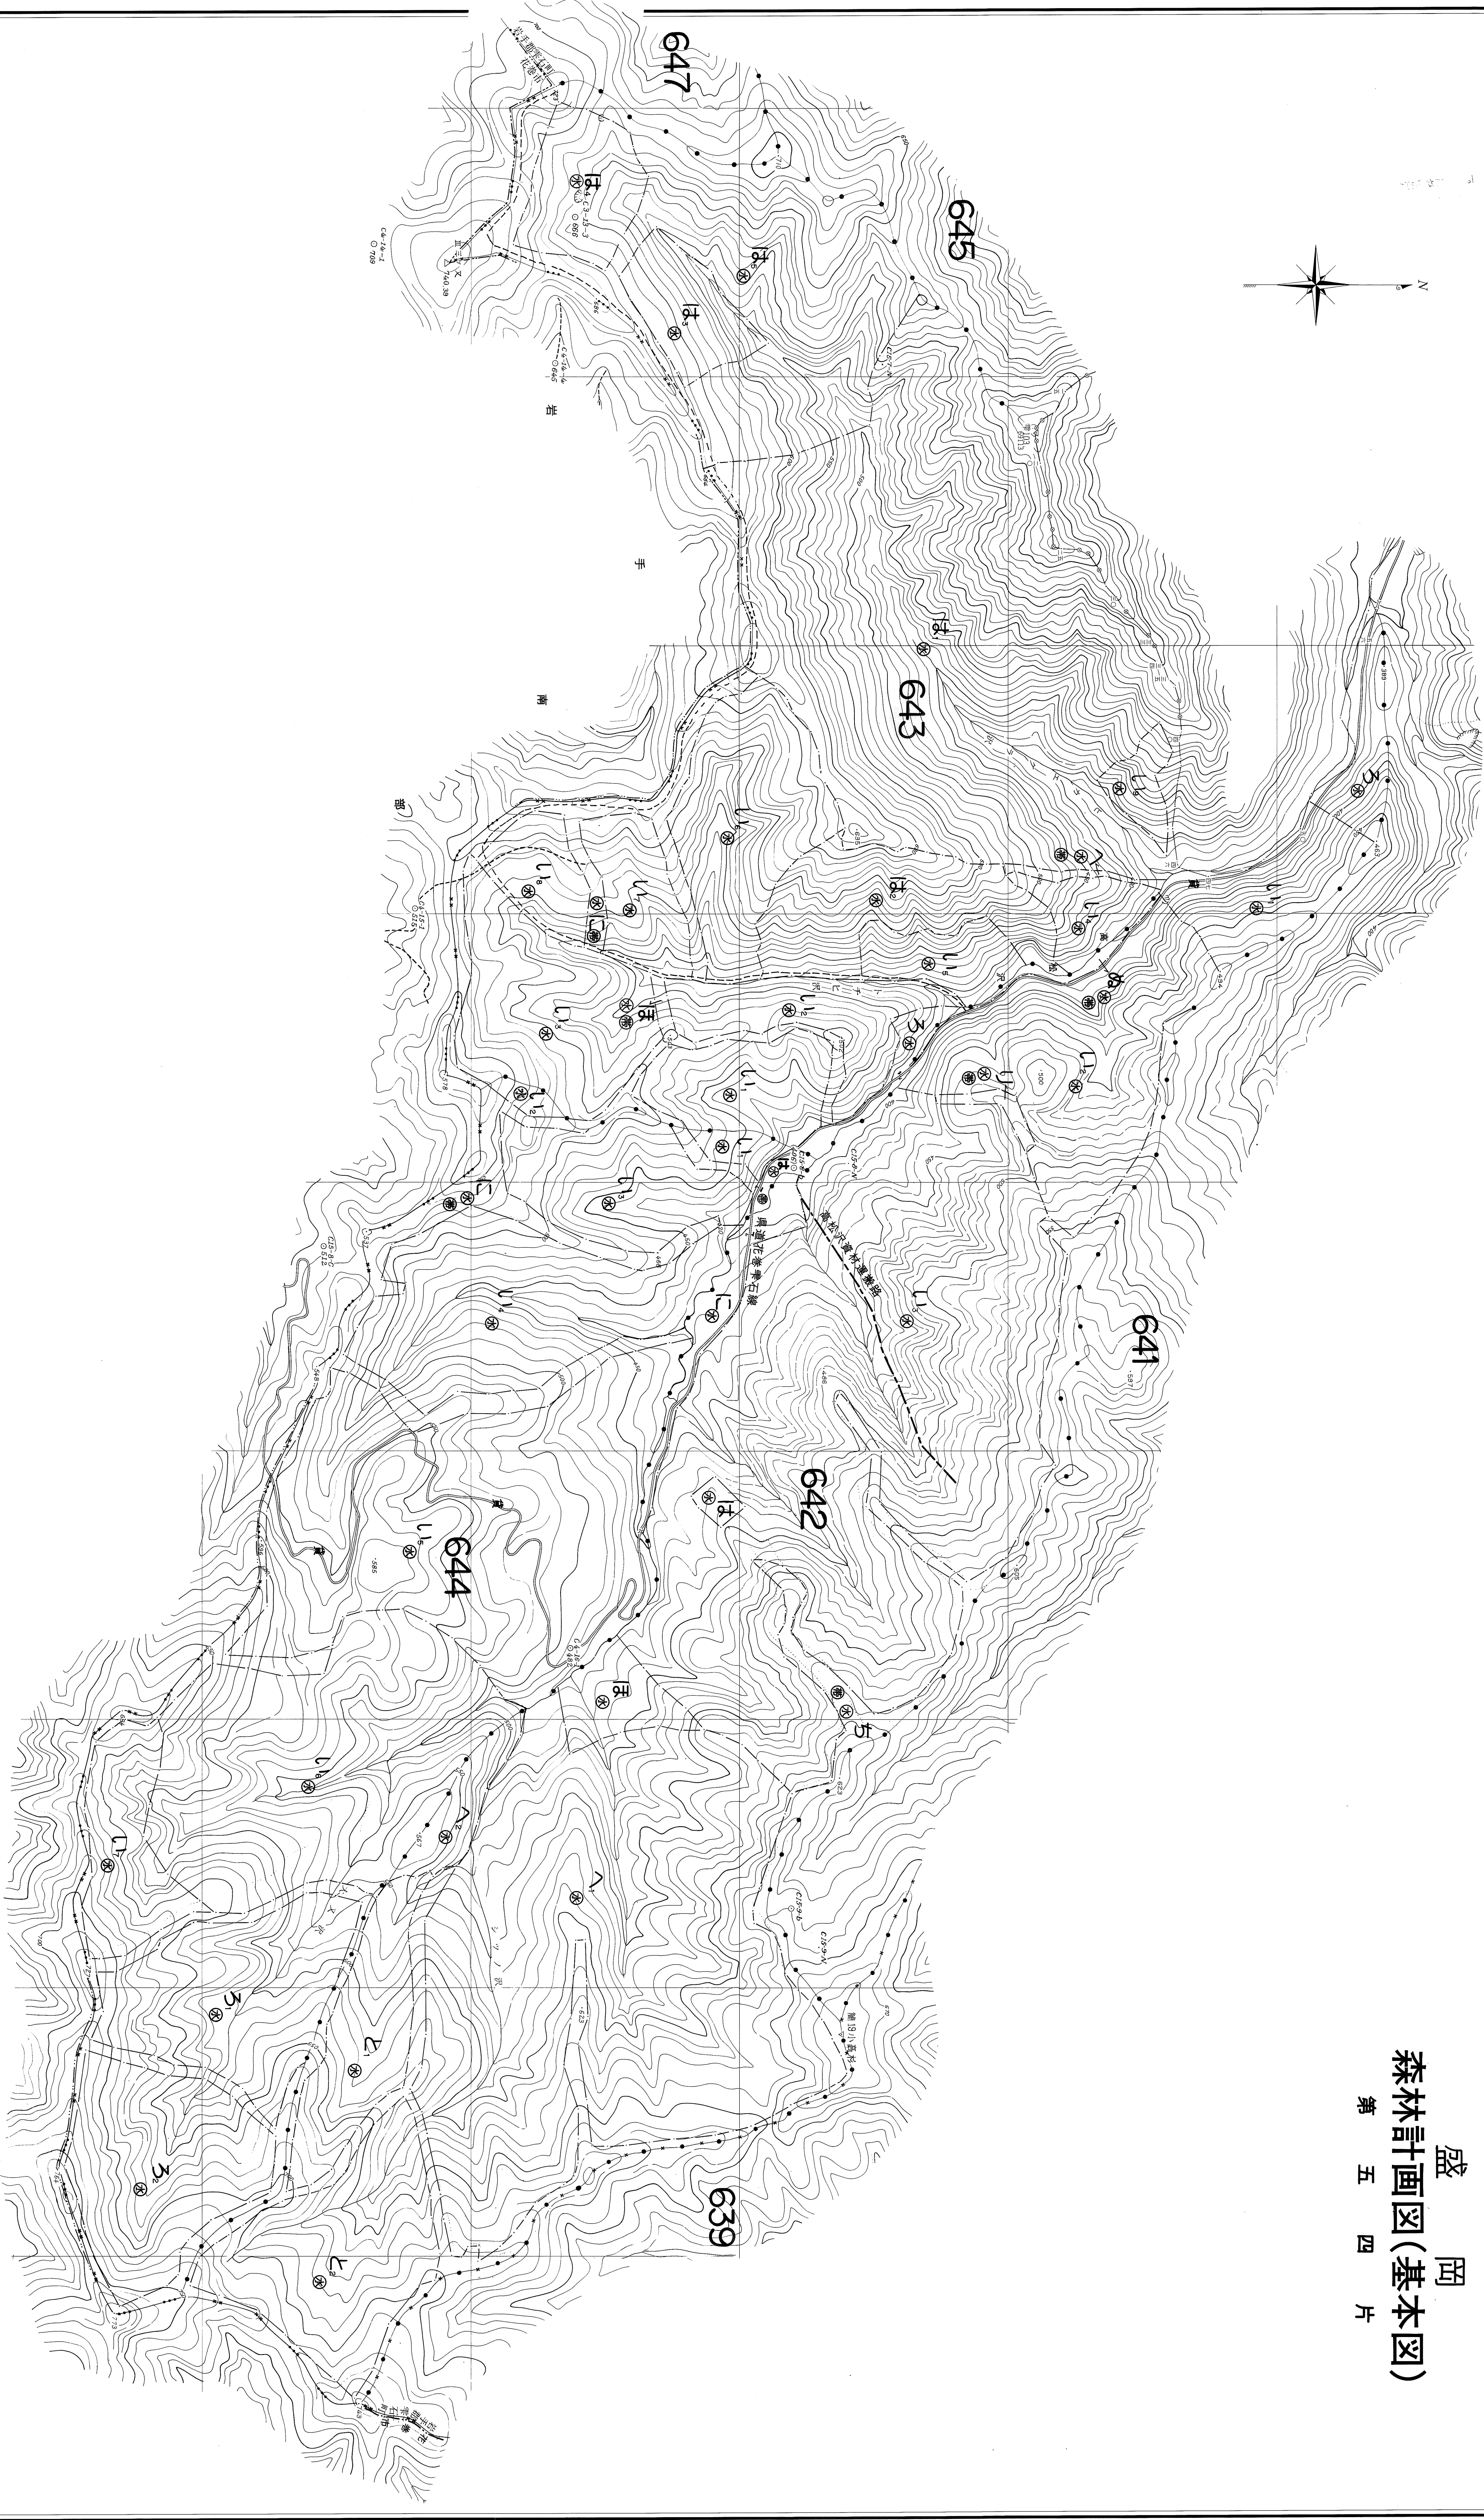

499~249 関原林小班

北上川上流国有林の地域別の森林計画
第6次地域管理経営計画(令和2年度樹立)

盛岡
森林計画図(基本図)
第五四片

1 : 5,000

関原林小班 642~644