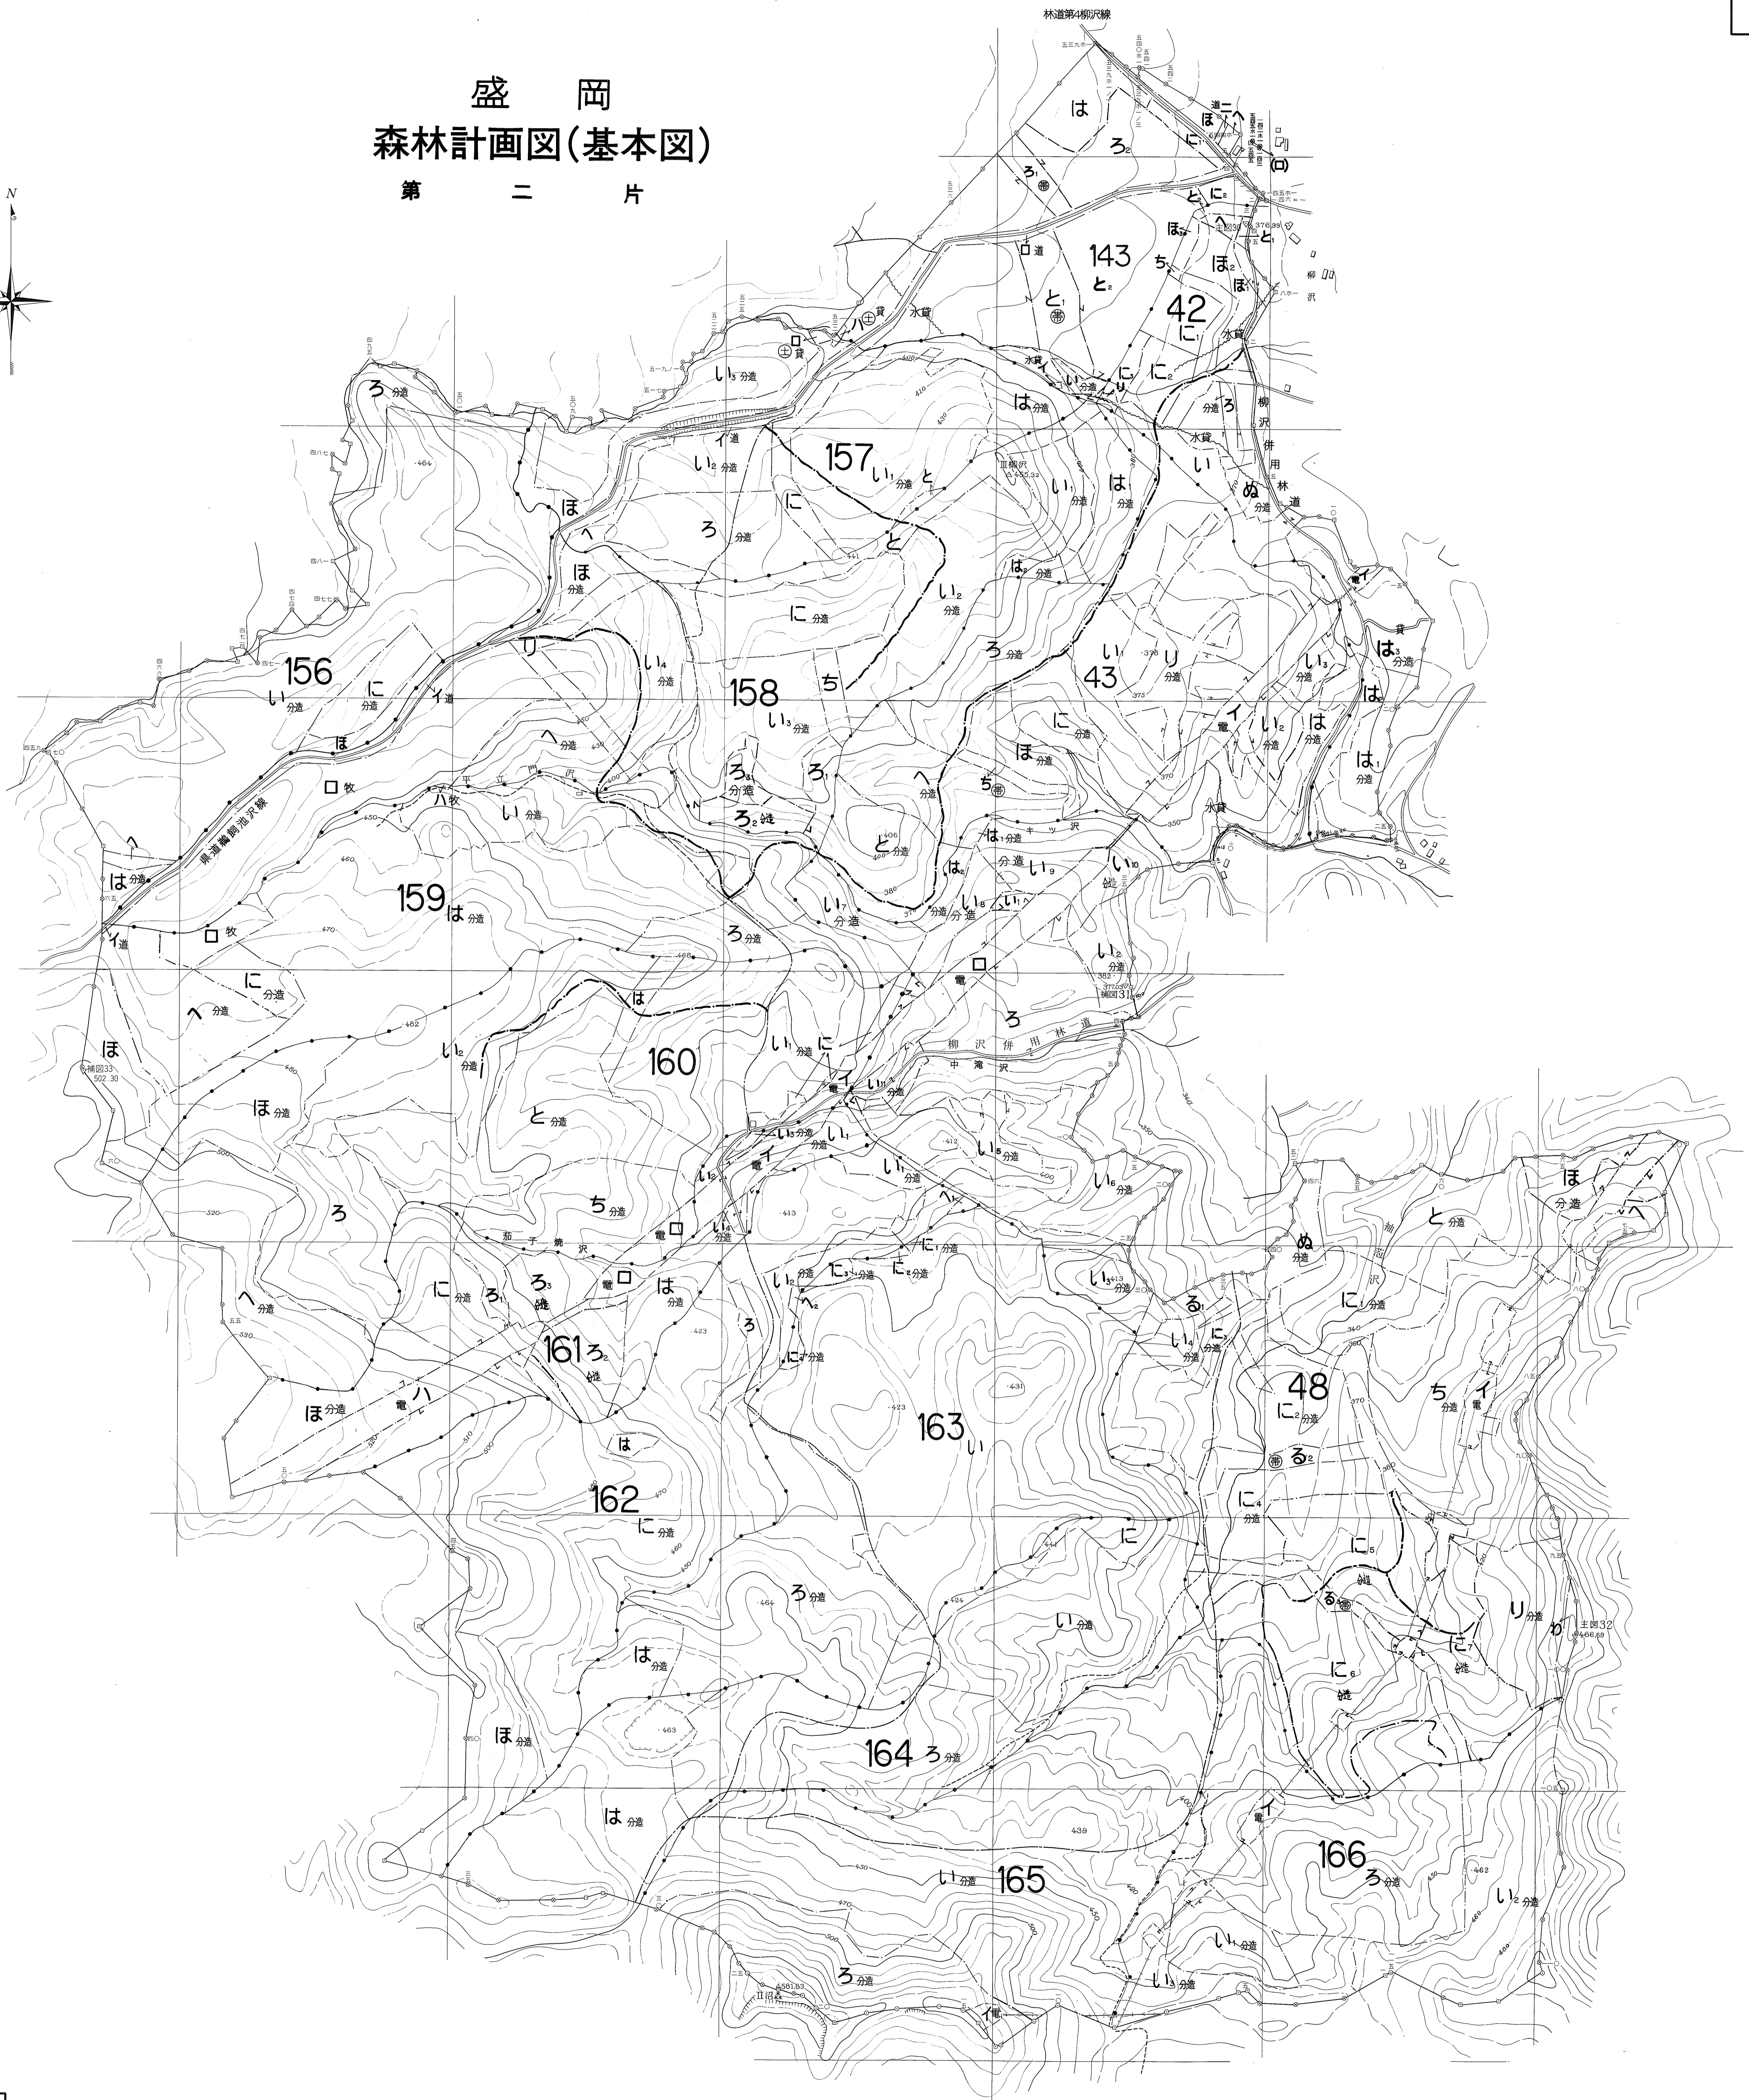

北上川上流国有林の地域別の森林計画
第6次地域管理経営計画(令和2年度樹立)

盛岡
森林計画図(基本図)
第二片

42,43,48
岡森林小班
143,156~166

岡森林小班
42,43,48
143,156~166

盛岡109-2