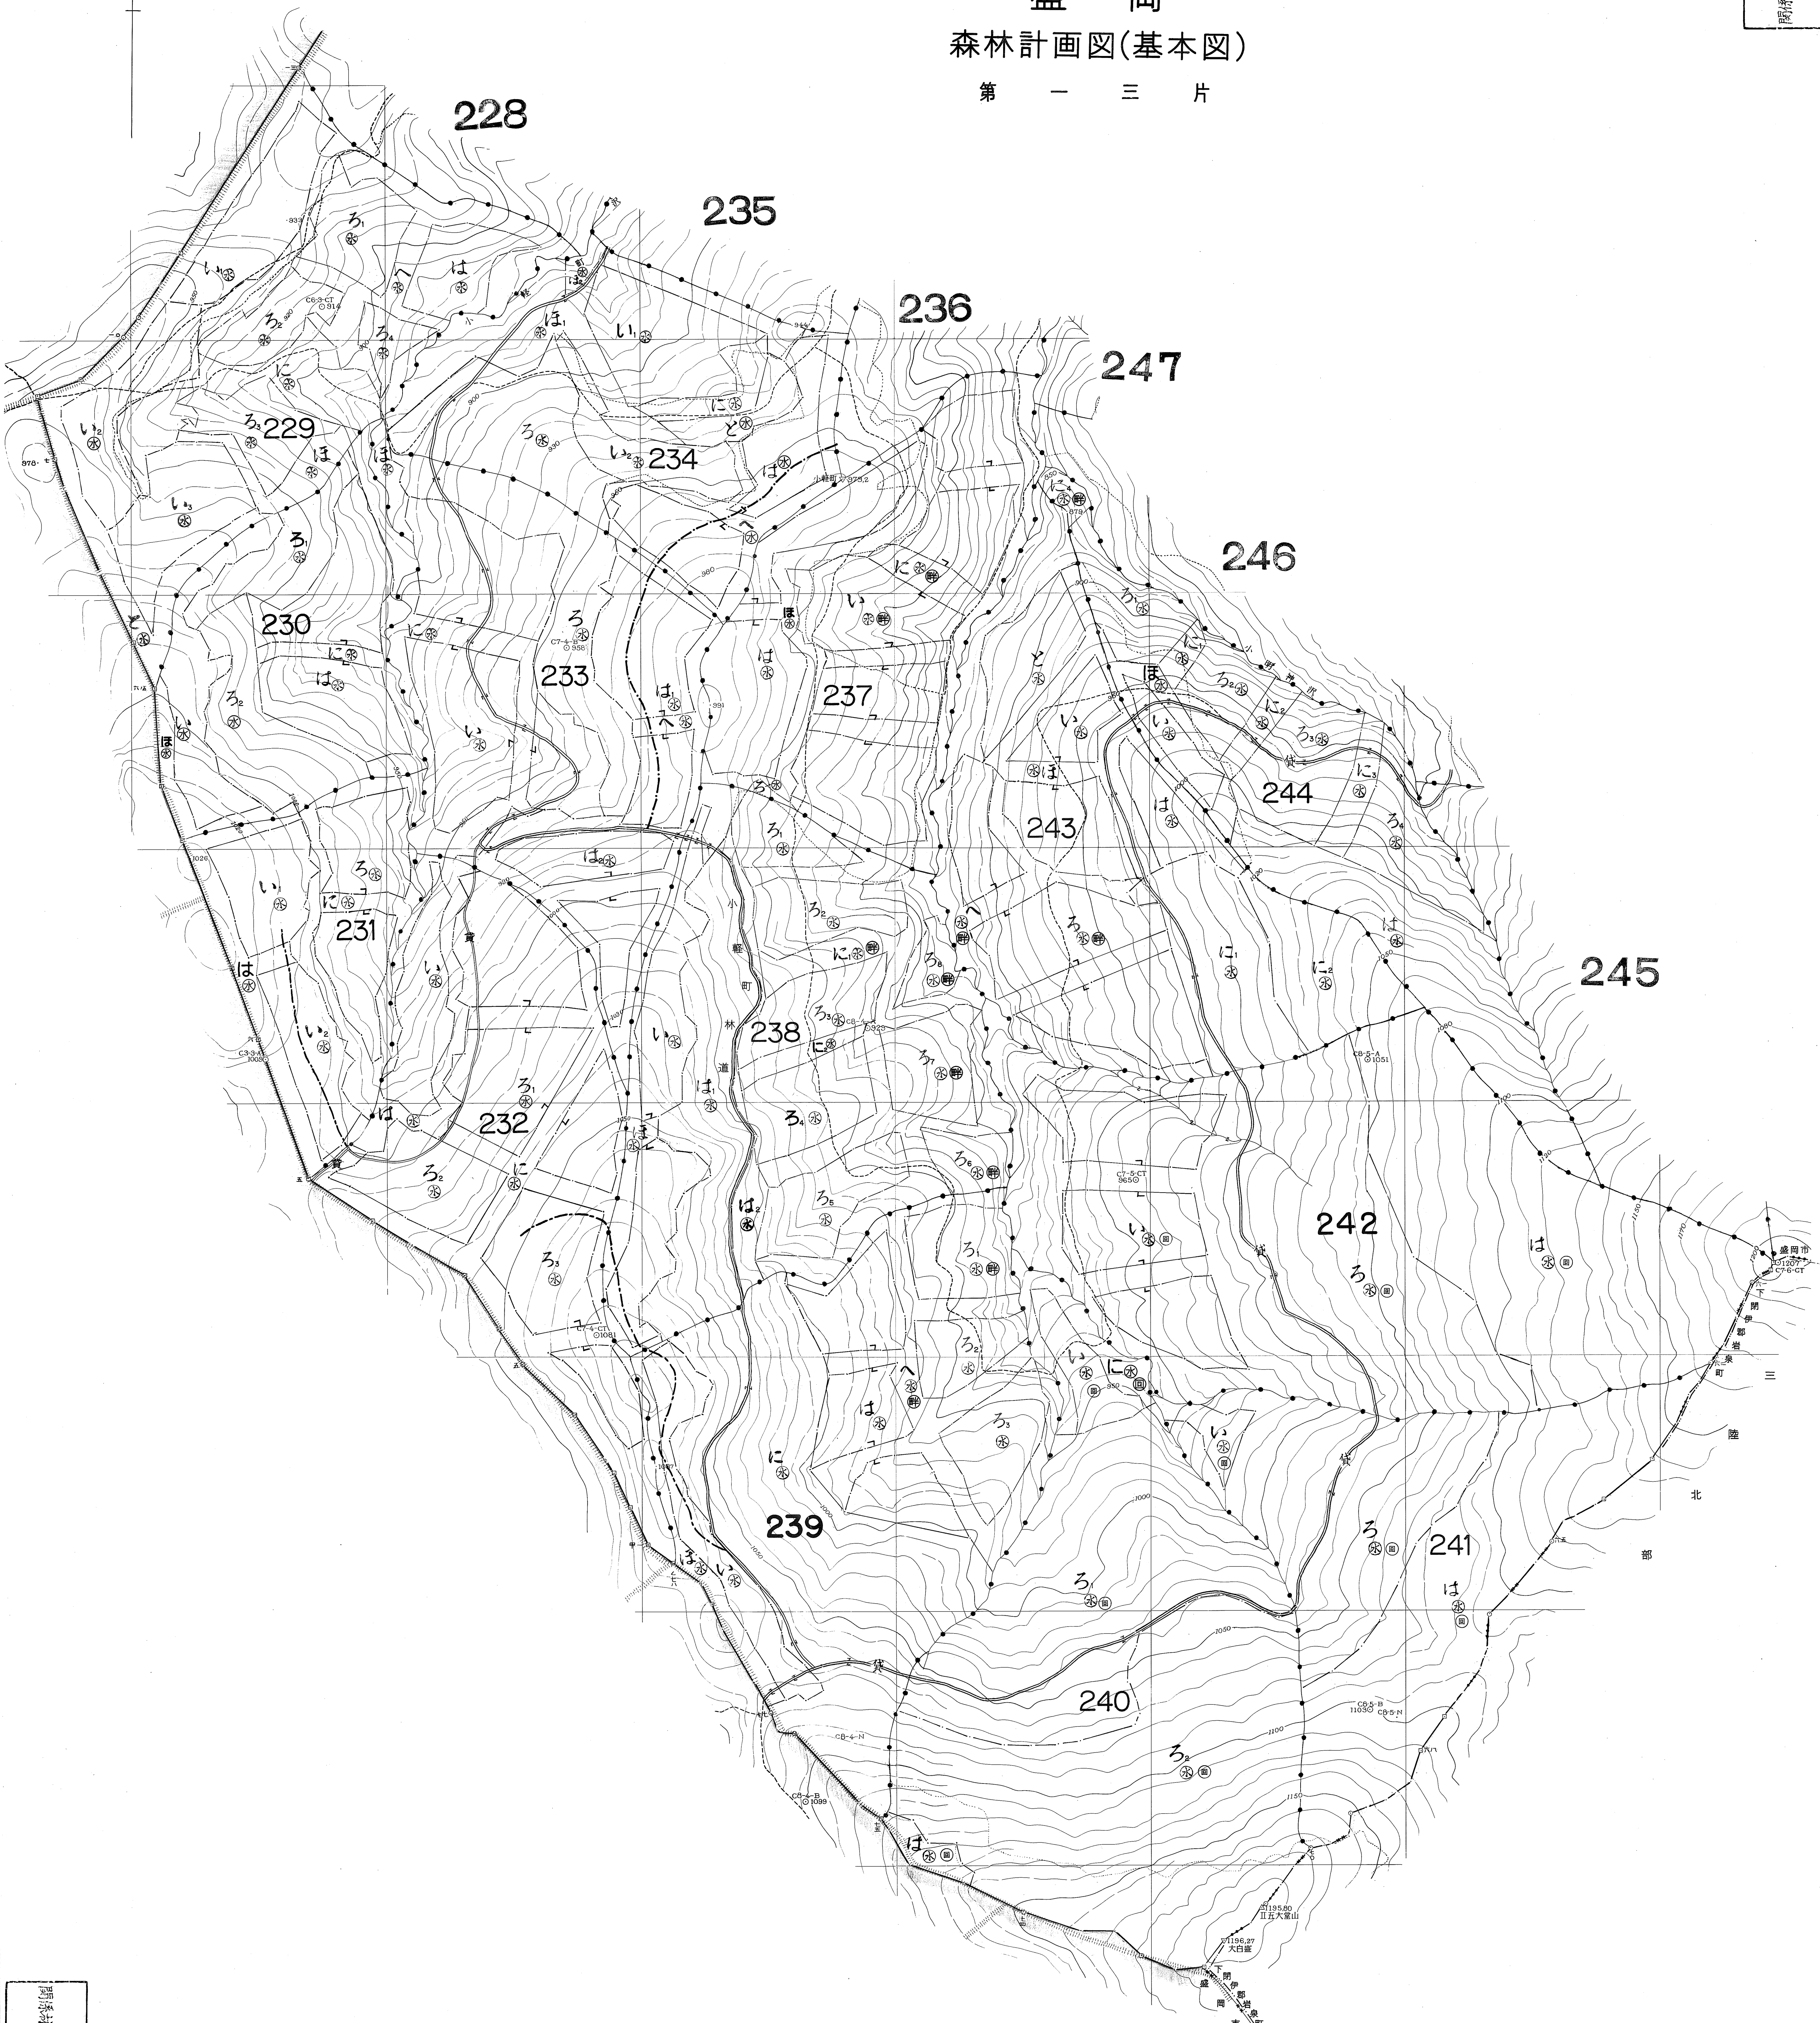

北上川上流国有林の地域別の森林計画
第6次地域管理経営計画(令和2年度樹立)

盛岡
森林計画図(基本図)
第一三片

229~234
開森林小班
237~244

229~234
開森林小班
237~244