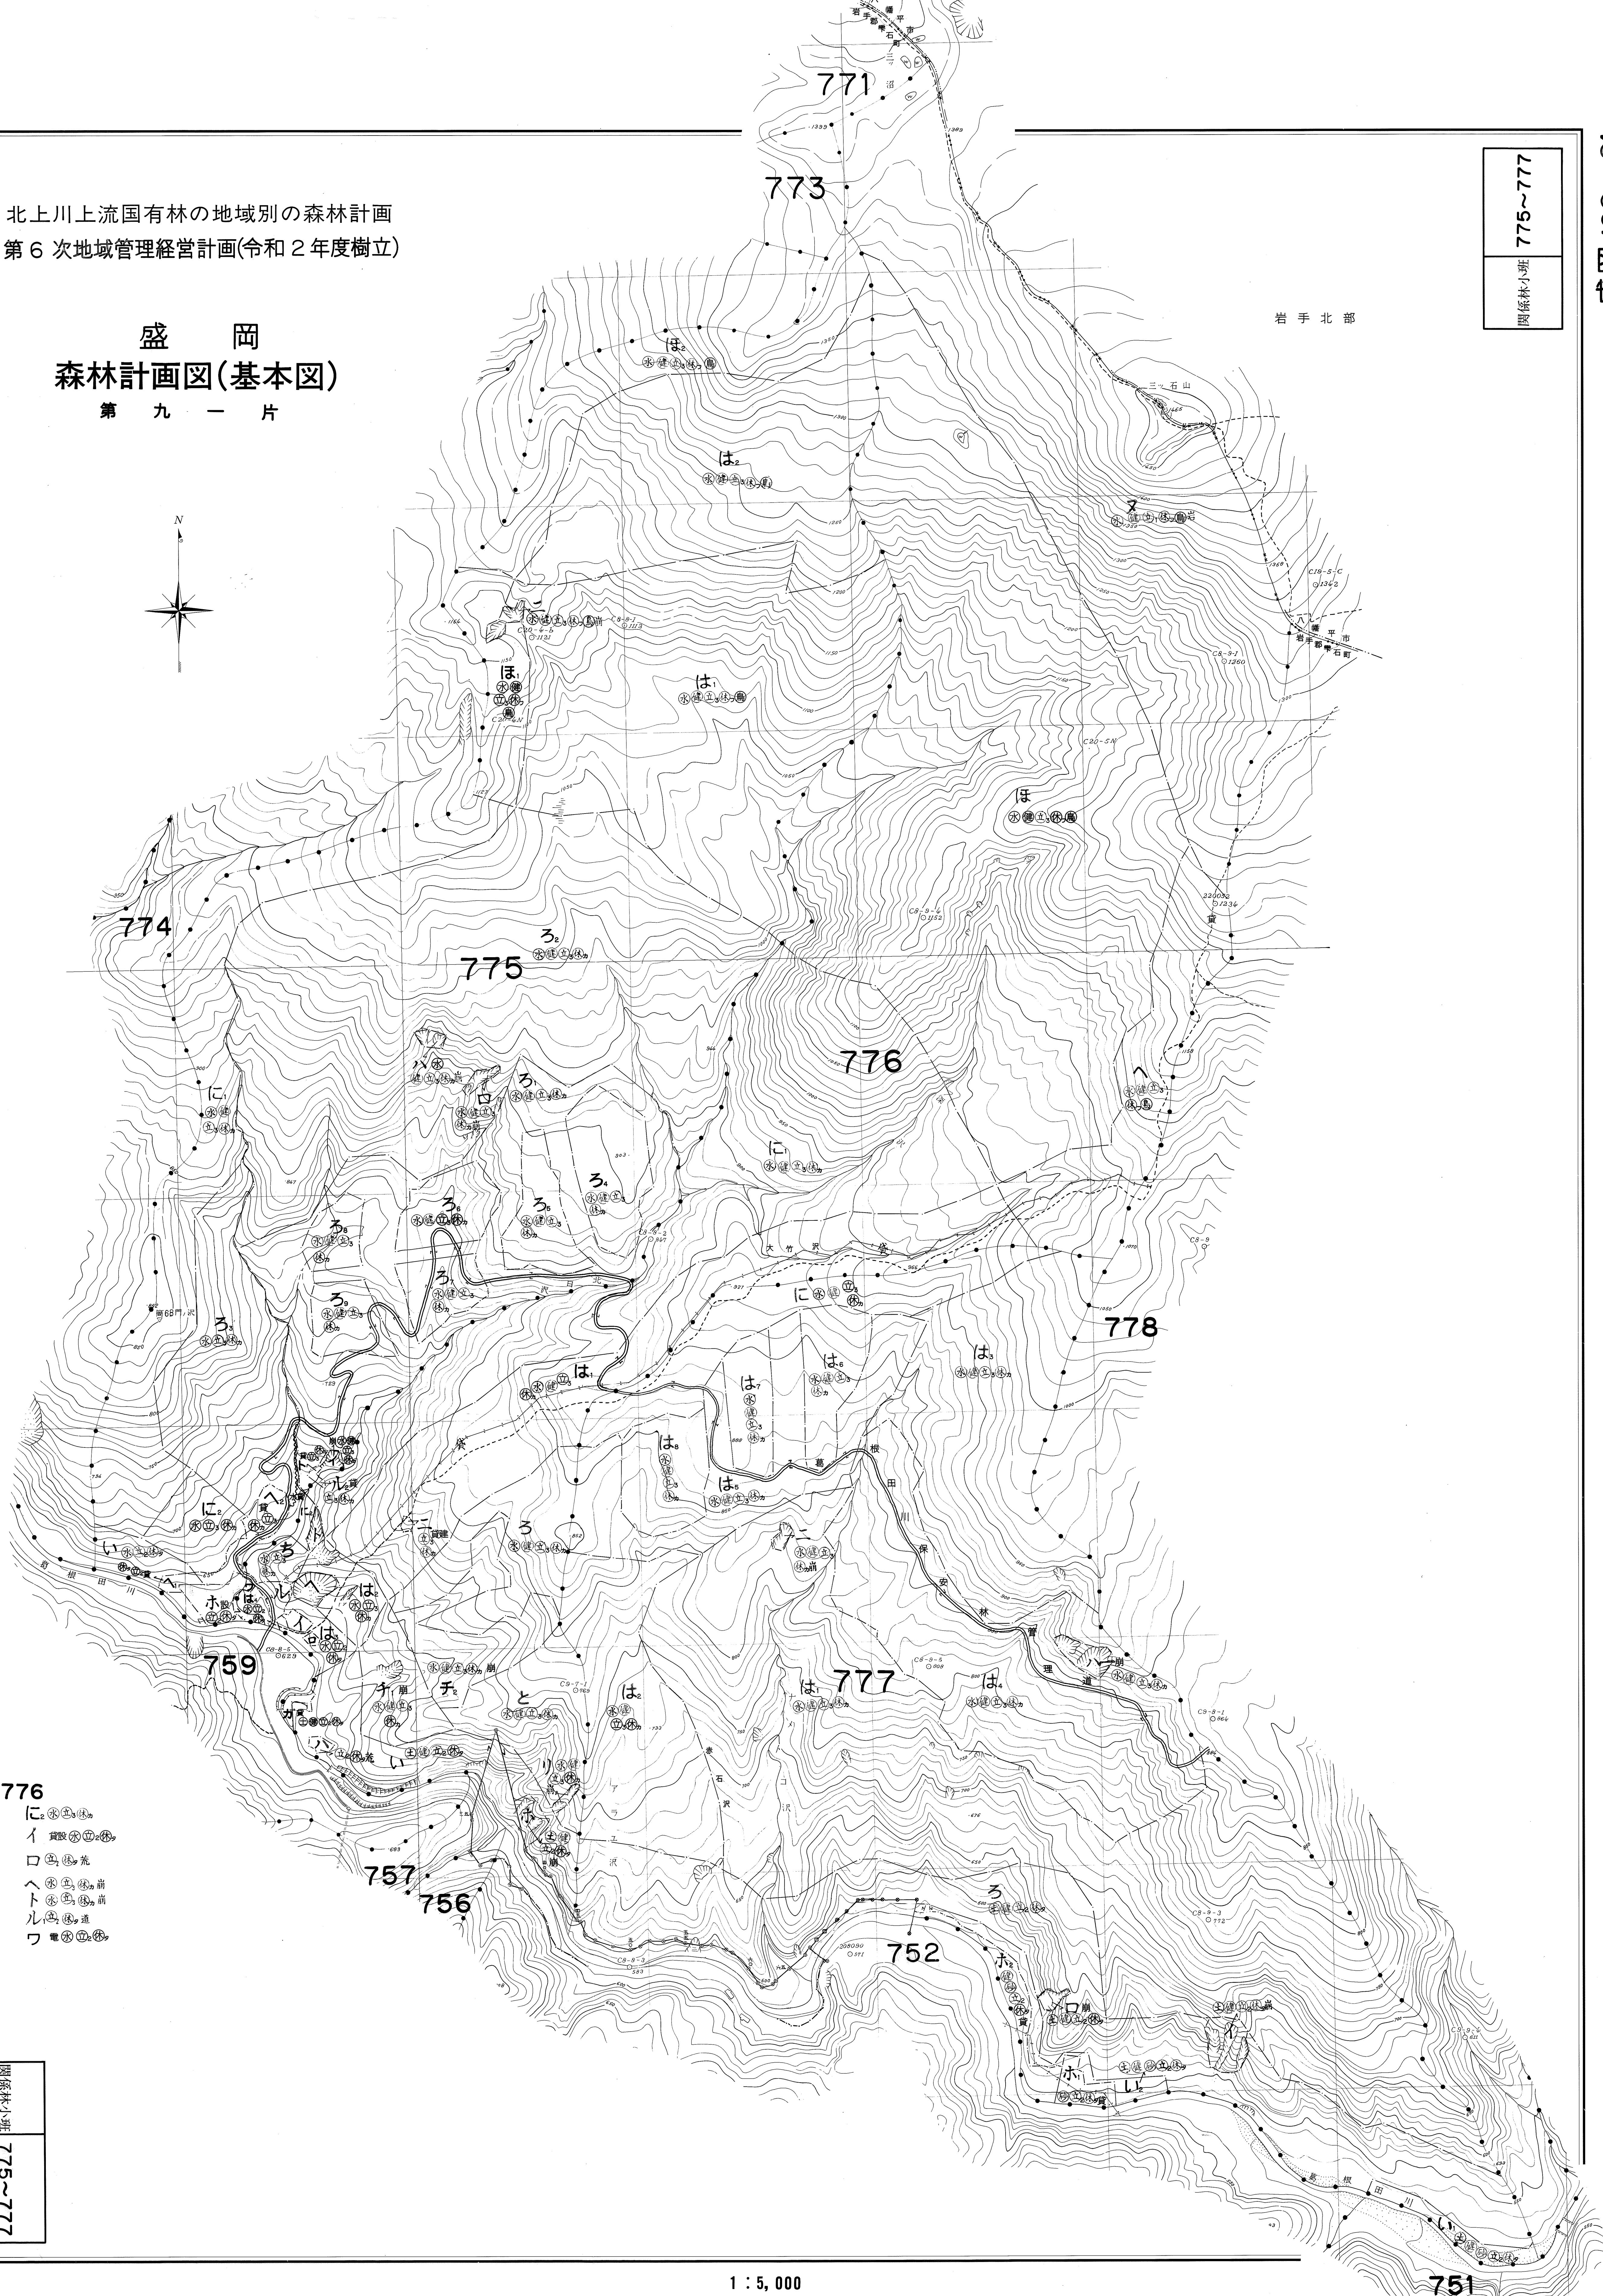

北上川上流国有林の地域別の森林計画  
第6次地域管理経営計画(令和2年度樹立)

# 盛岡 森林計画図(基本図)

第九一片

岩手北部

関係林小班  
775~777

- 776
- に 〇
  - イ 〇
  - ロ 〇
  - ハ 〇
  - ニ 〇
  - ノ 〇
  - ヒ 〇
  - フ 〇

関係林小班  
775~777