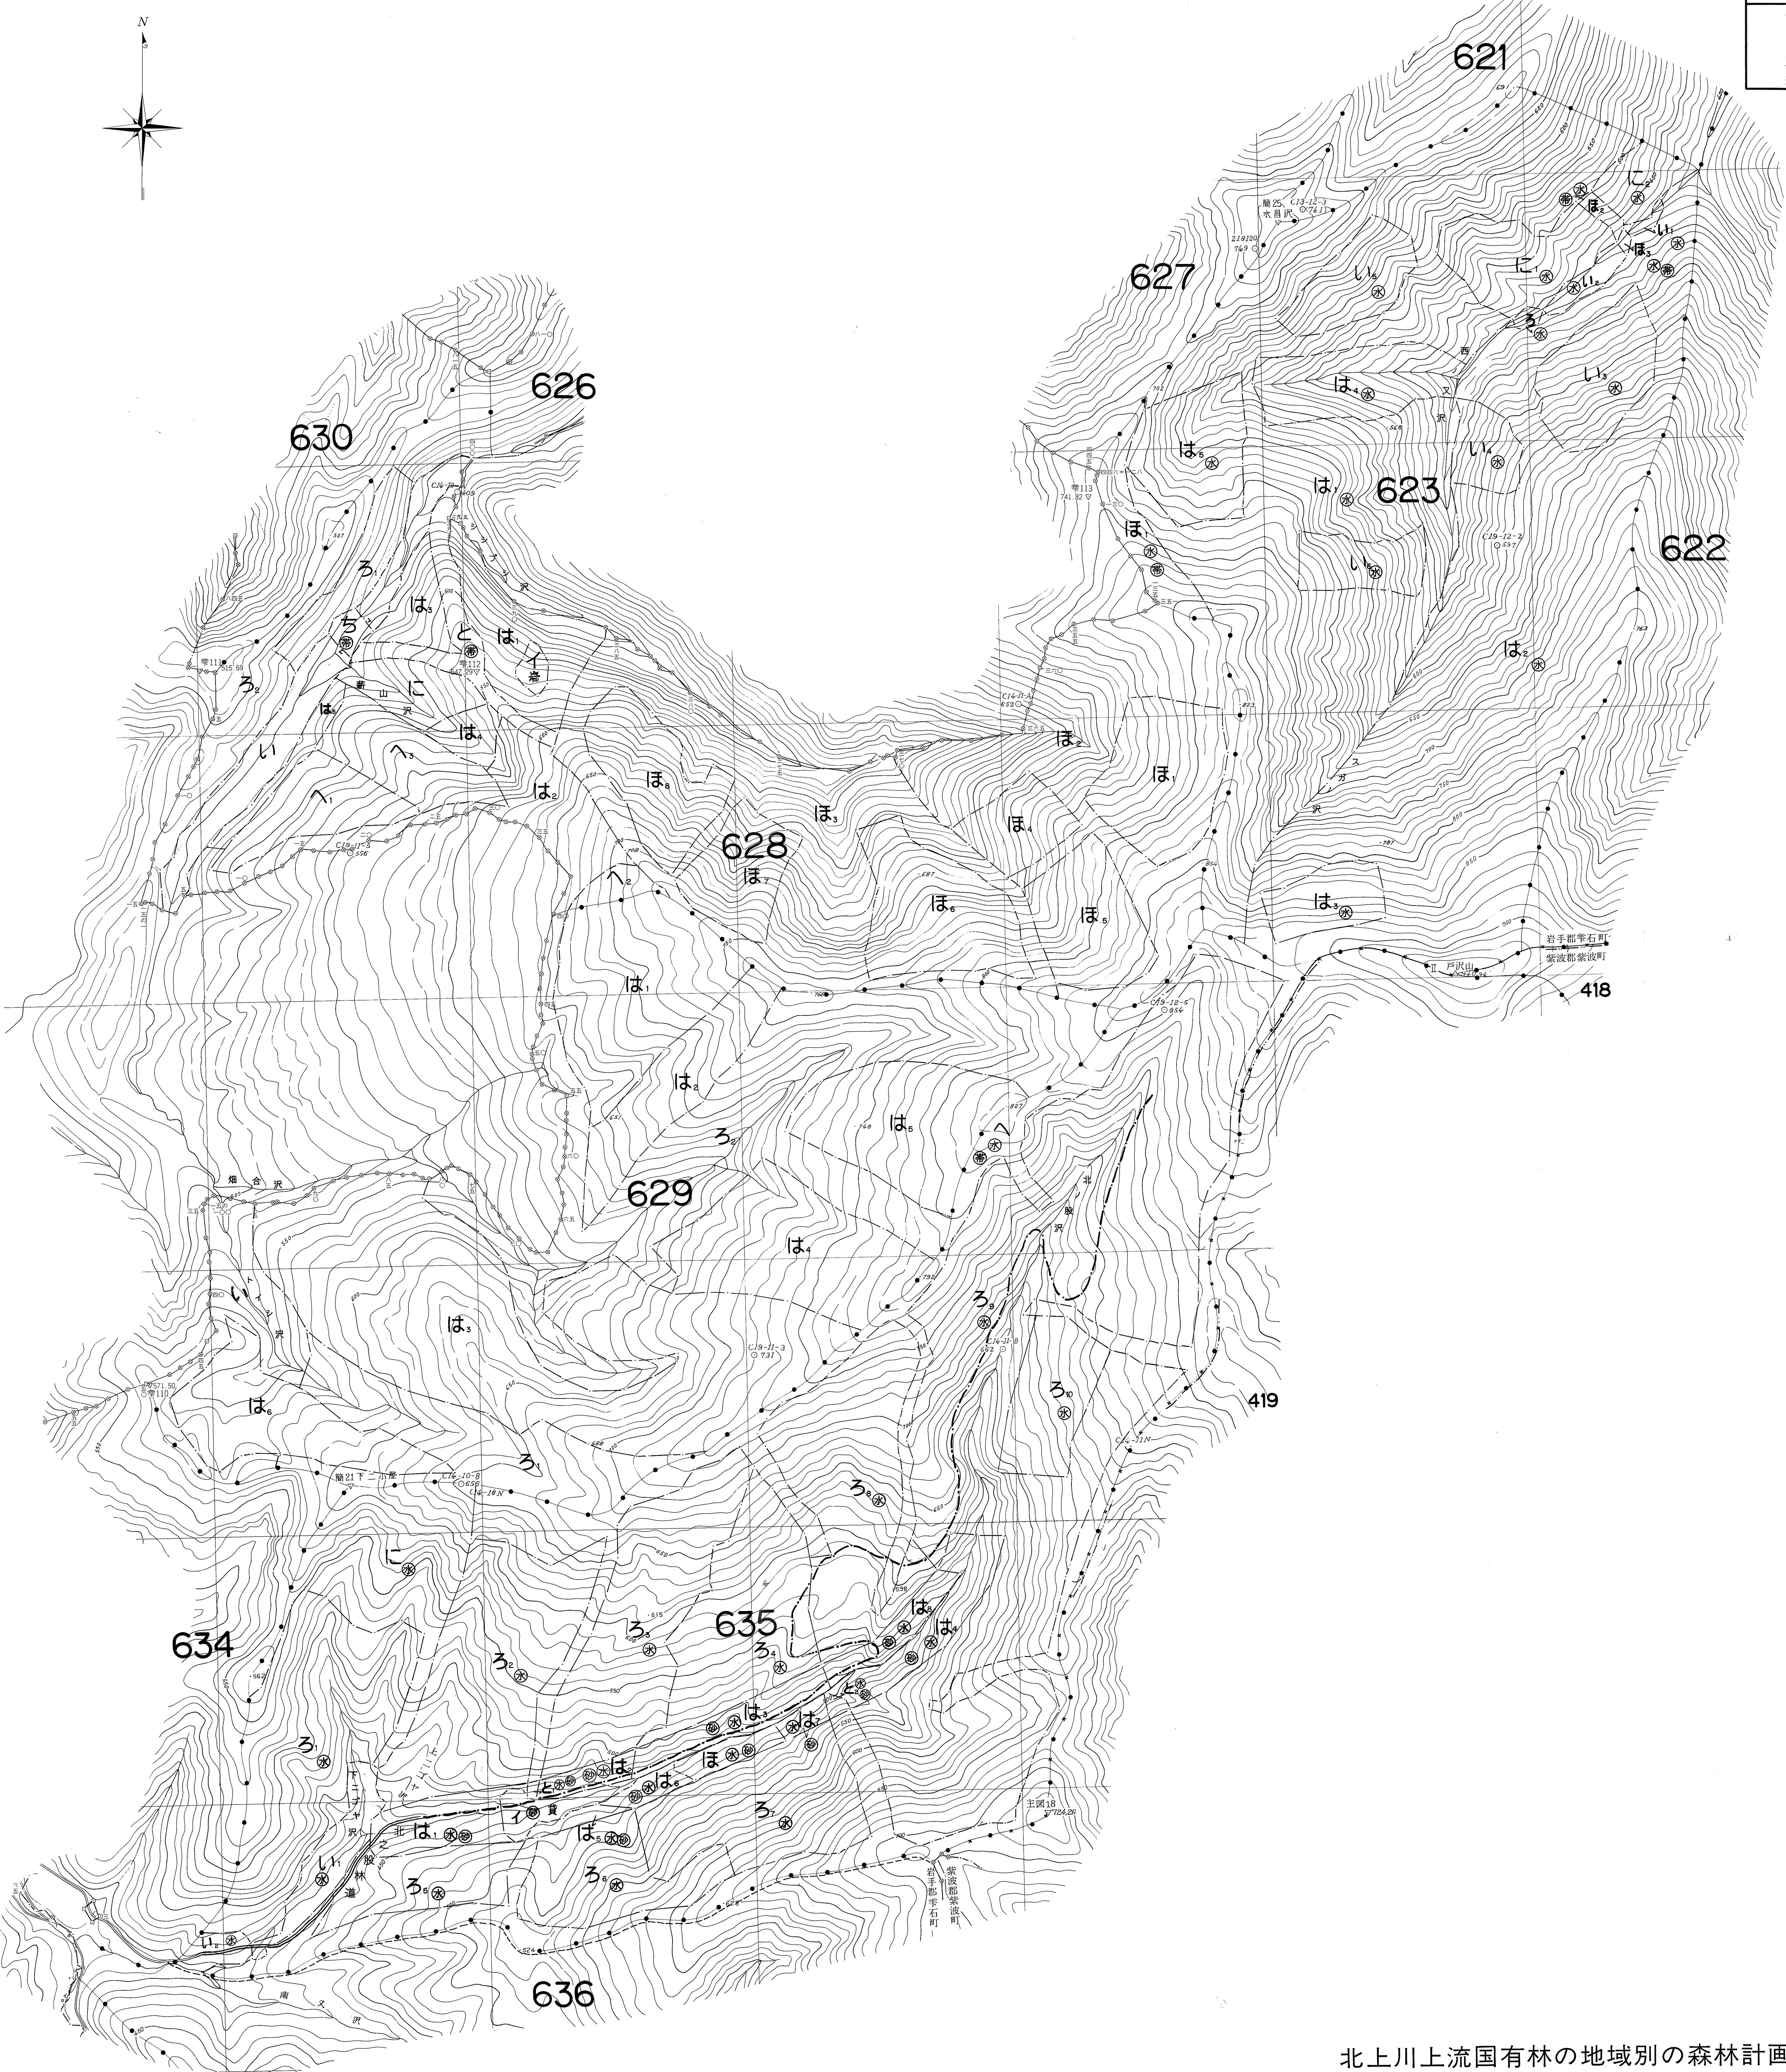

623,628  
629,635  
間接林小班

北上川上流国有林の地域別の森林計画  
第6次地域管理経営計画(令和2年度樹立)

盛岡  
森林計画図(基本図)  
第五一片

623,628  
629,635  
間接林小班