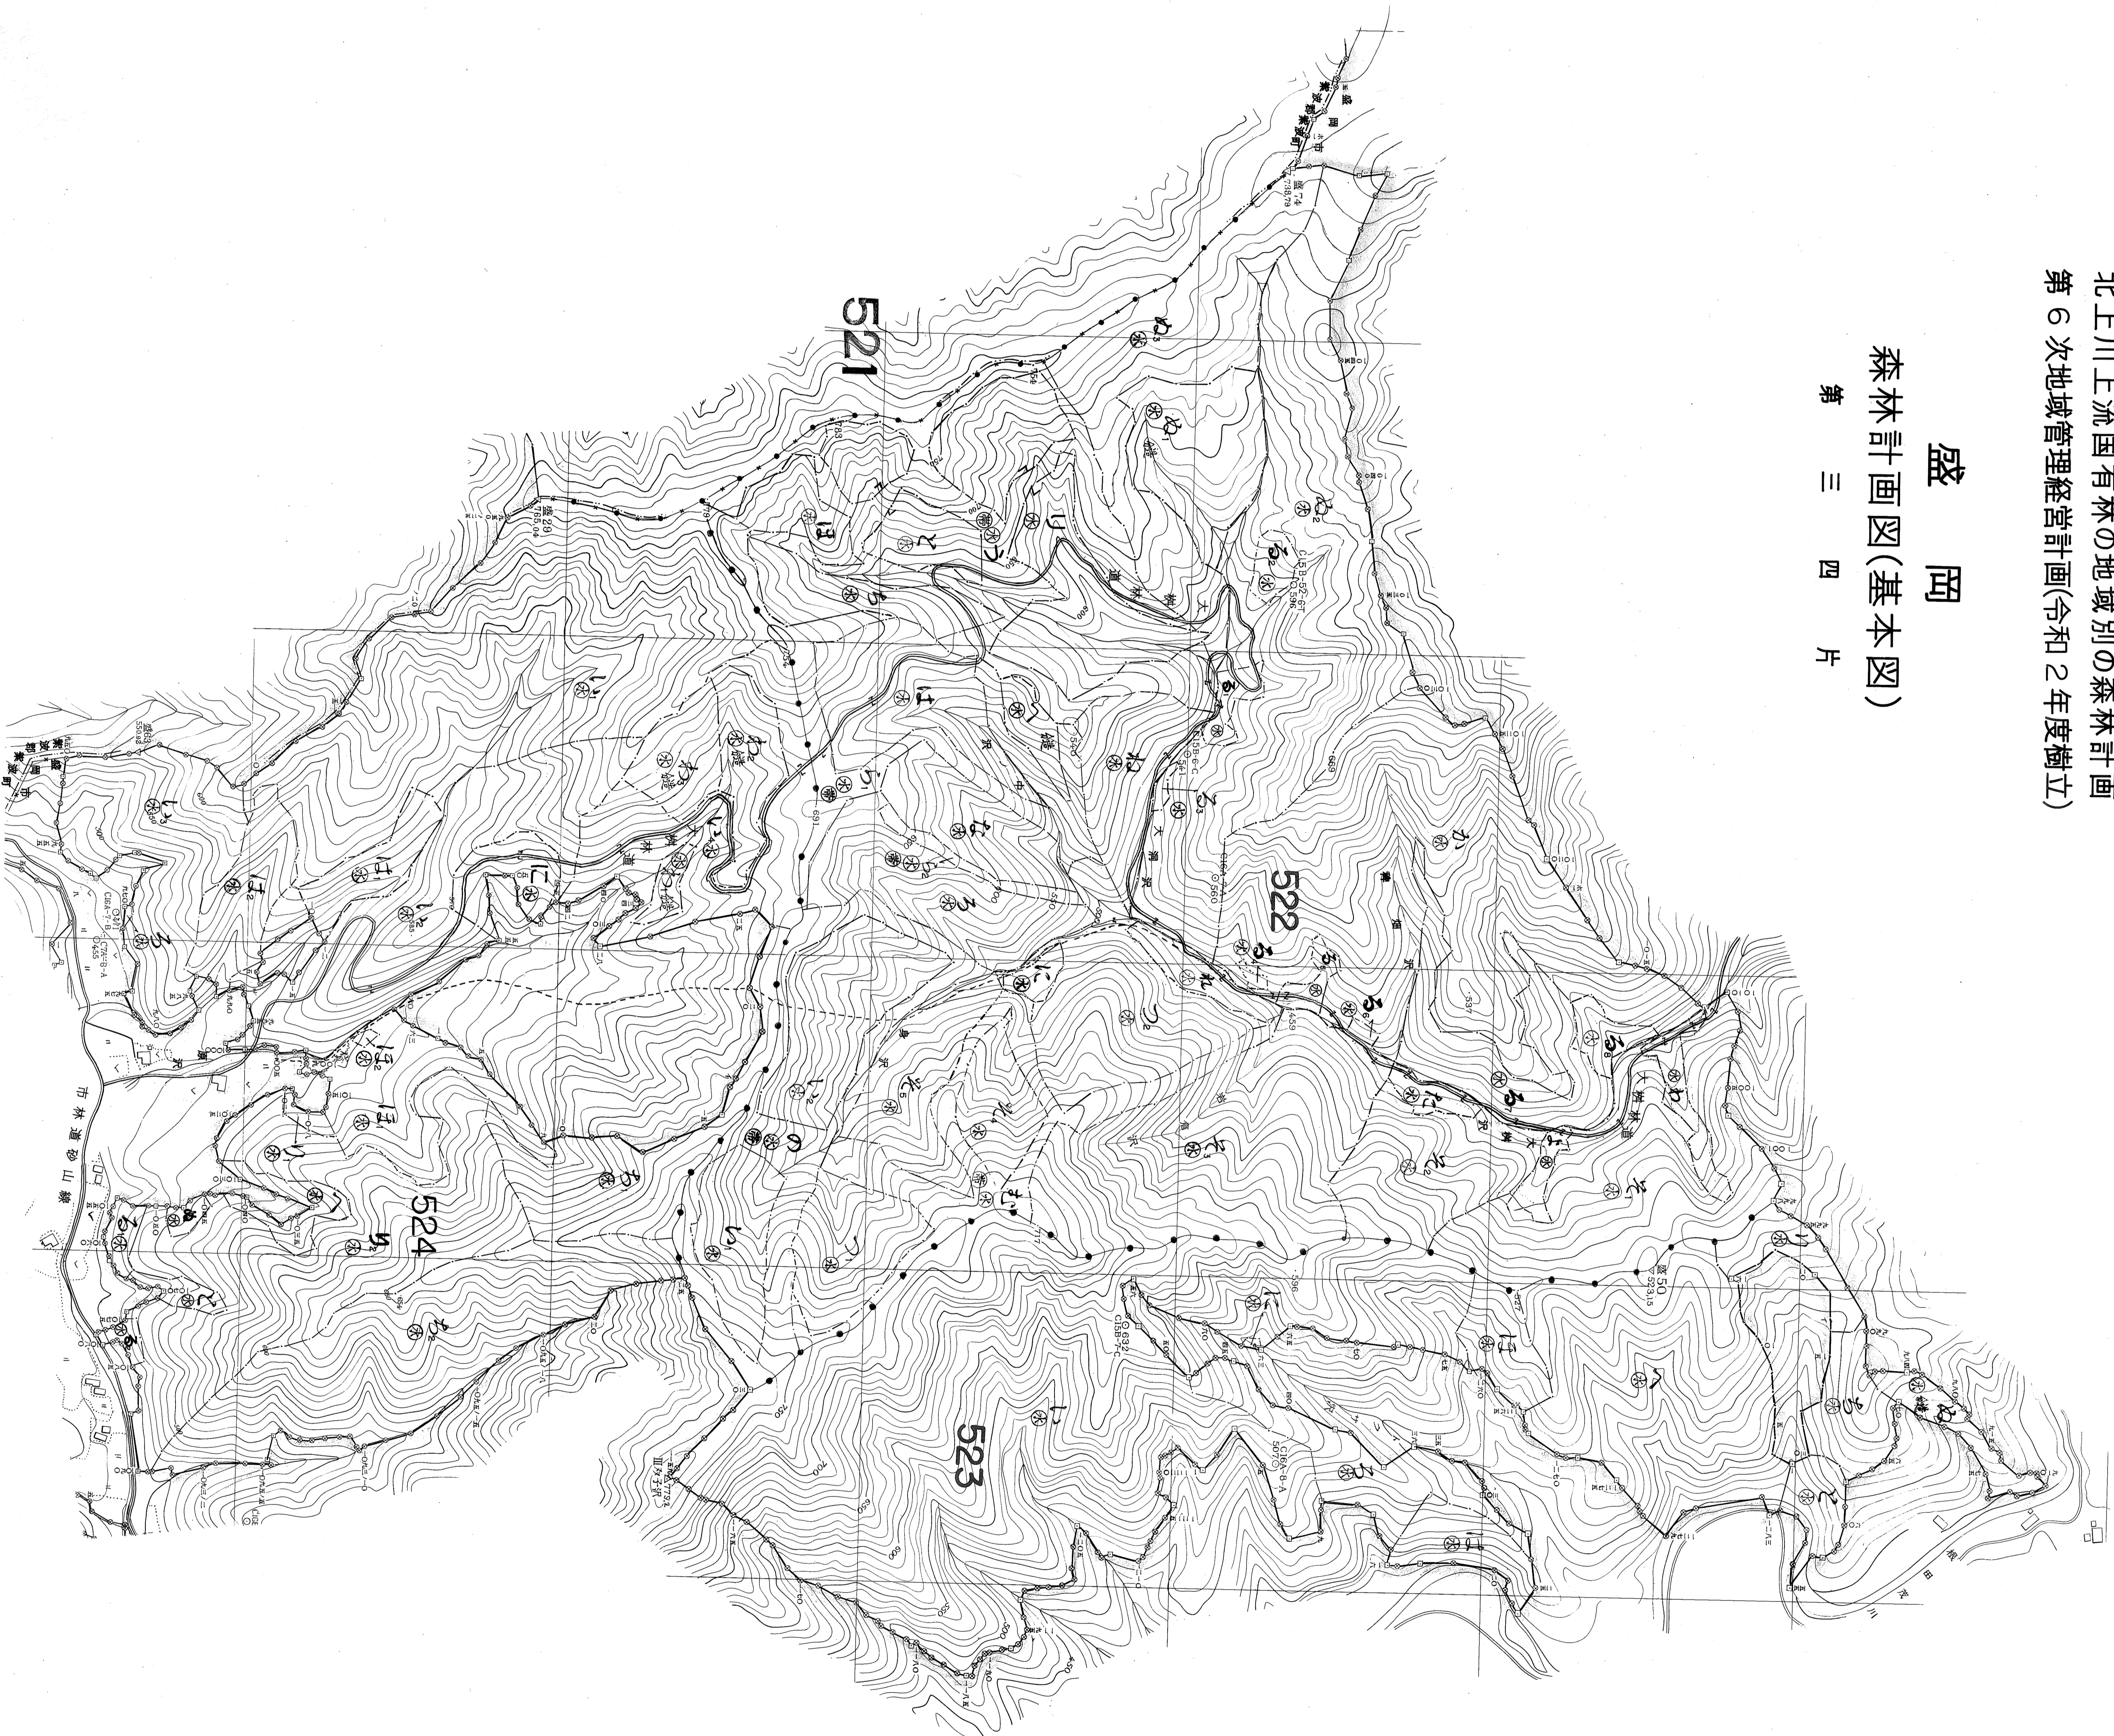

522~524  
関係林小班

北上川上流国有林の地域別の森林計画  
第6次地域管理経営計画(令和2年度樹立)

盛岡  
森林計画図(基本図)  
第三四片

1:5,000

522~524  
関係林小班