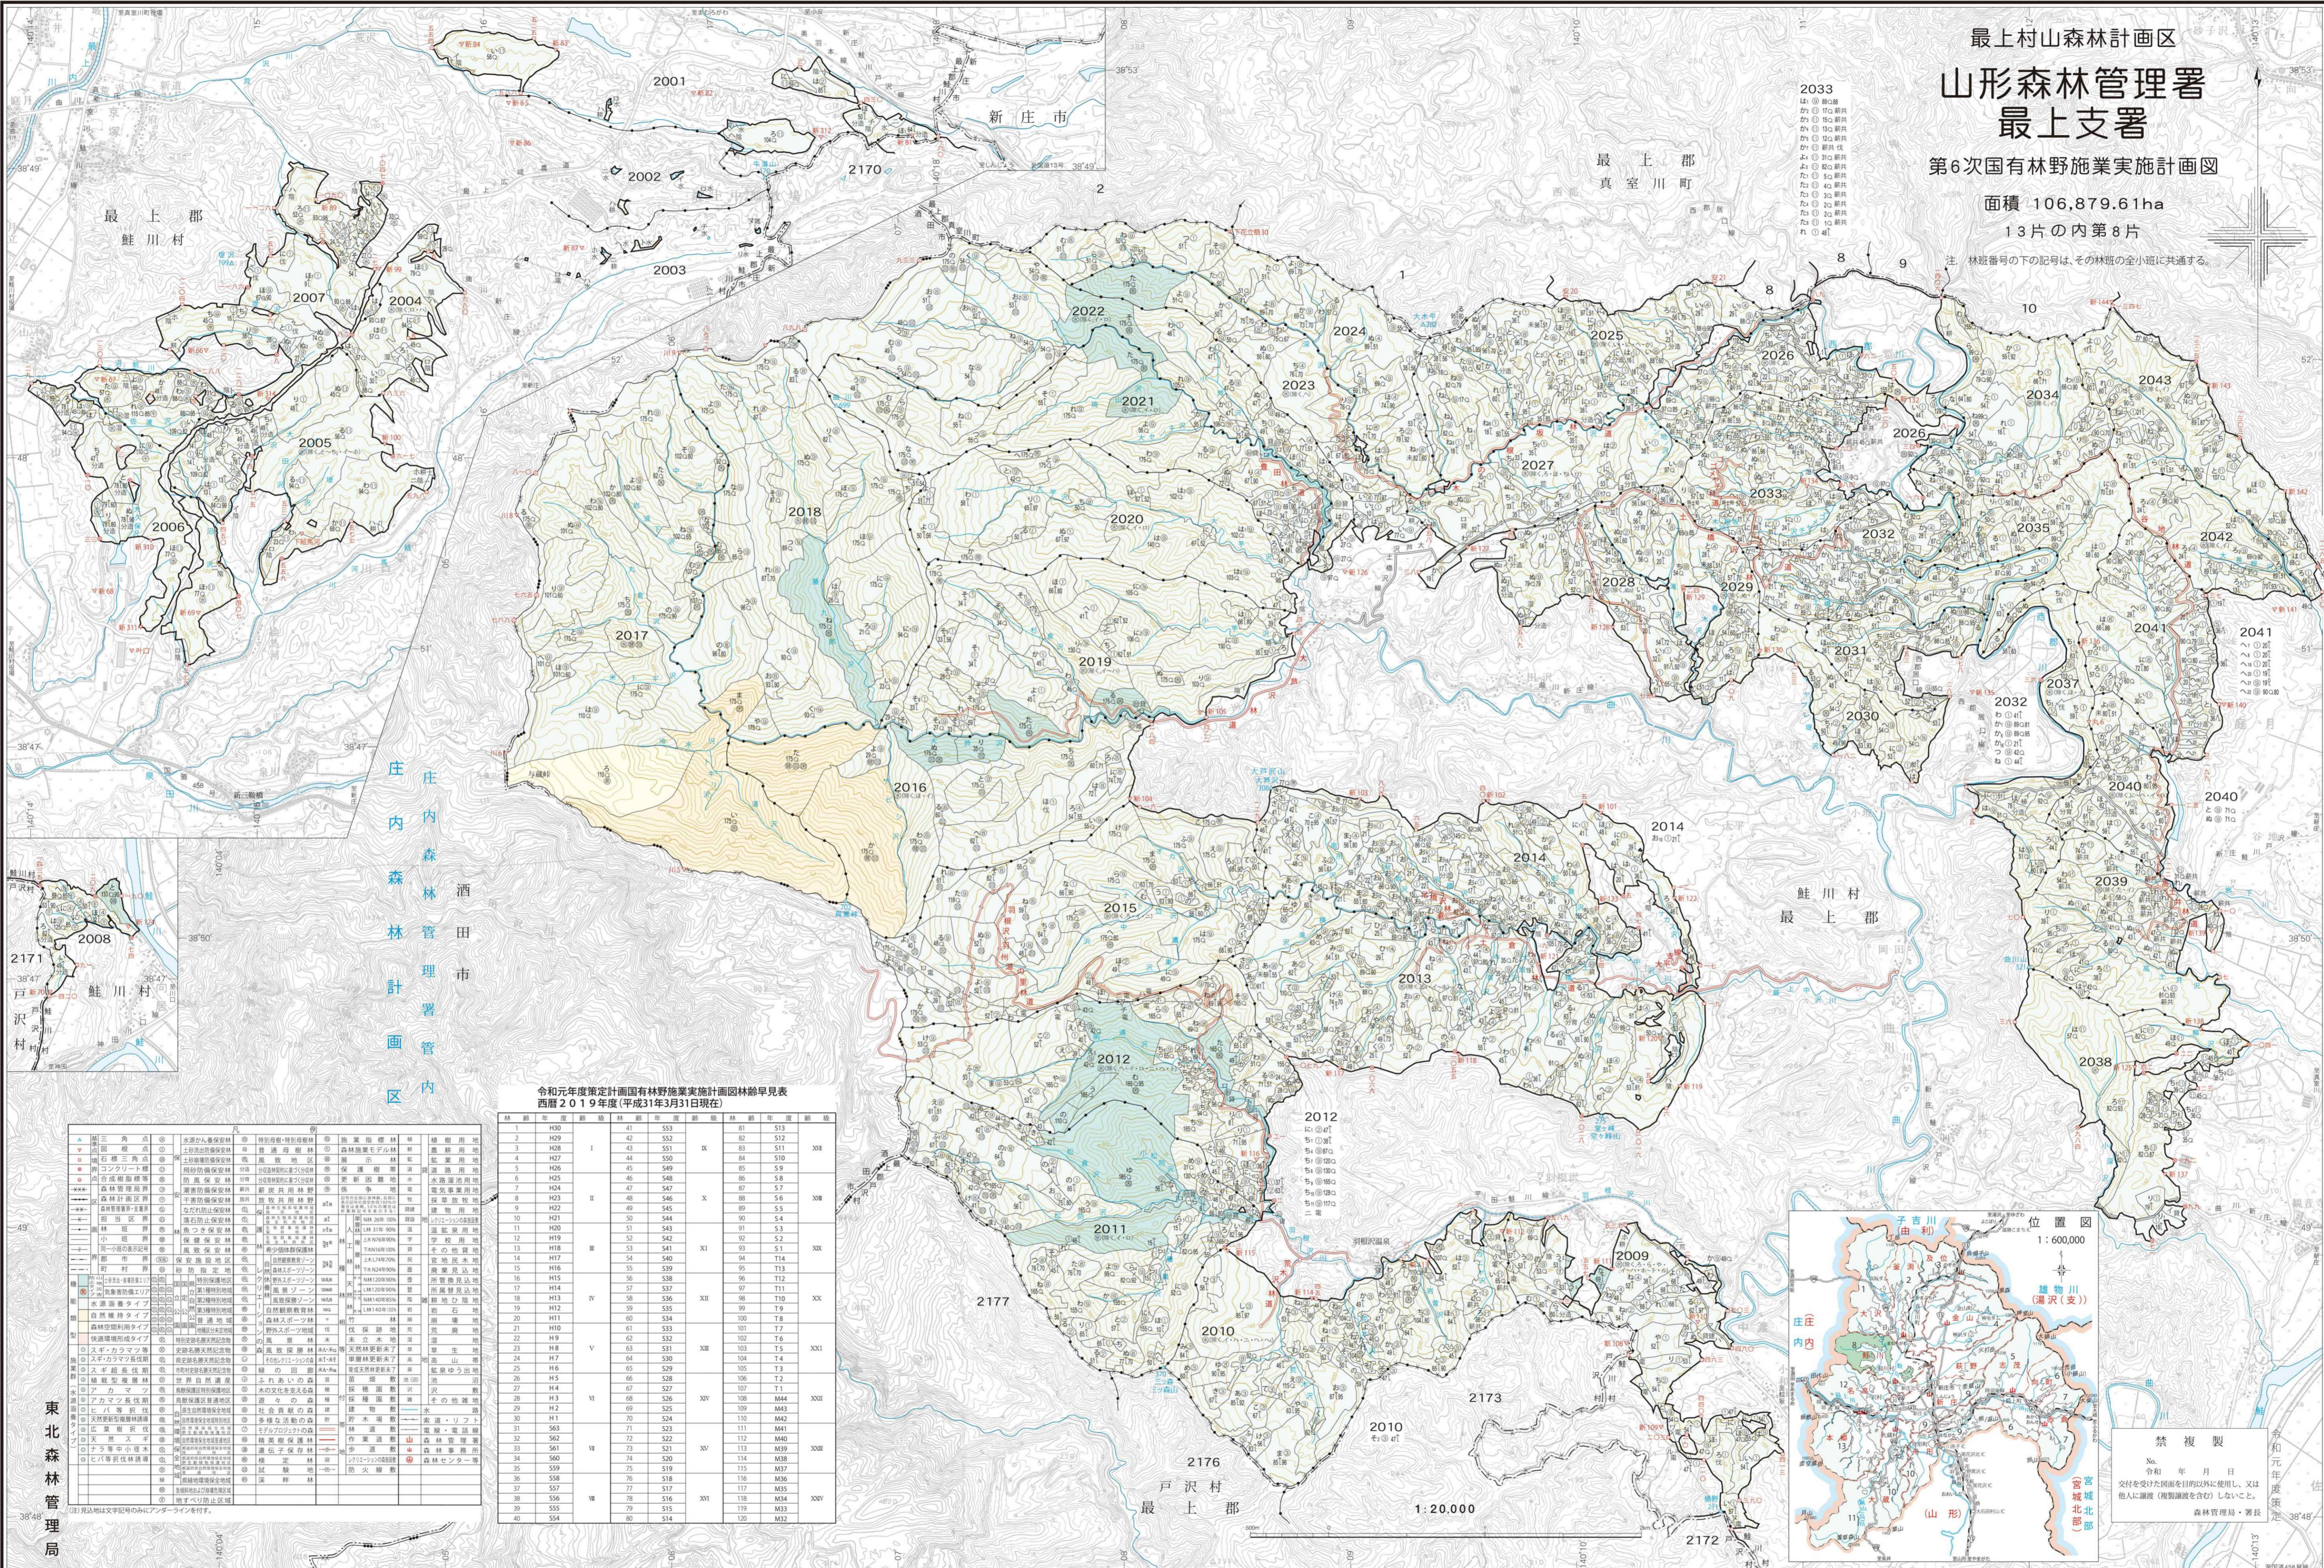

最上村山森林計画区

山形森林管理署 最上支署

第6次国有林野施業実施計画図

面積 106,879.61ha

13片の内第8片

注 林班番号の下の記号は、その林班の全小班に共通する。

令和元年度策定計画国有林野施業実施計画図林齢早見表 西暦2019年度(平成31年3月31日現在)

Table with columns for plan number, area, and age group, listing various forest management units and their corresponding age groups.

Legend table listing various forest types and management zones with their corresponding symbols and colors.

東北森林管理局

複製禁止 (No. 令和元年度策定) 交付を受けた図面を目的以外に使用し、又は他人に譲渡(複製譲渡を含む)してはならない。 森林管理署長 署名