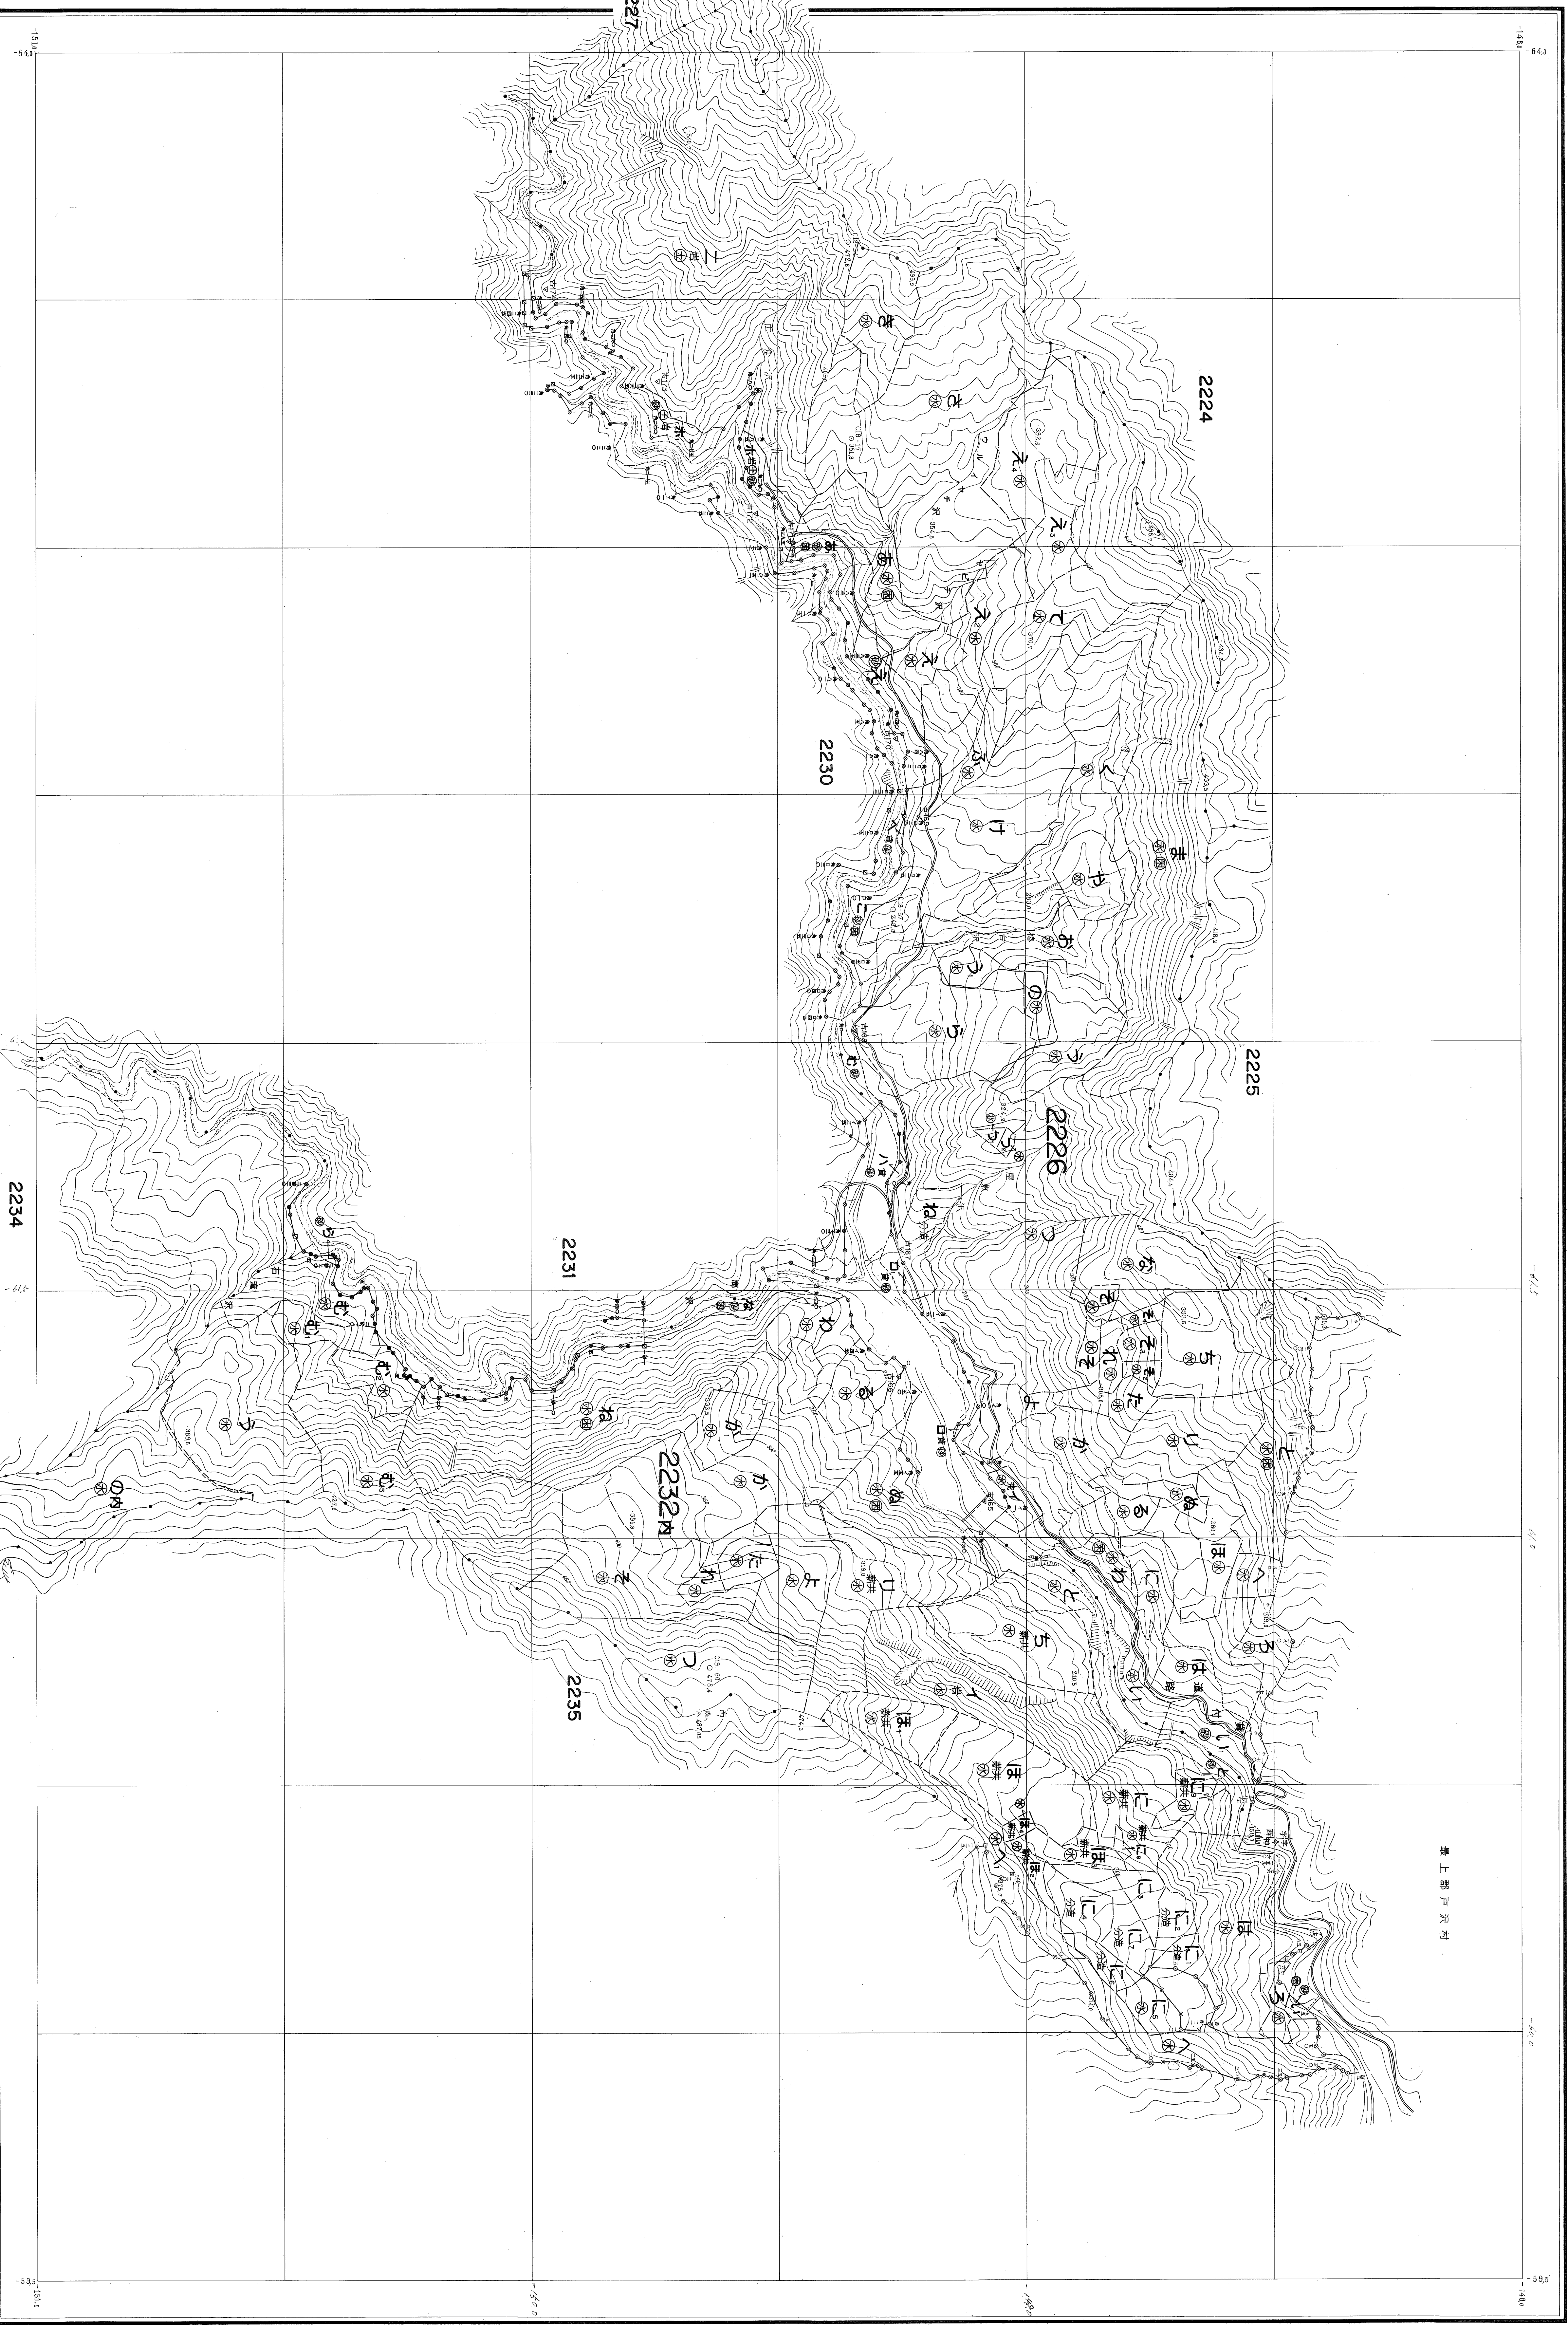

最上郡戸沢村

- 1. 国土地理院地形図(地形図)C18 5-10
- 2. 国土地理院地形図(地形図)C18 5-9
- 3. 国土地理院地形図(地形図)C18 5-8

昭和四十八年十二月測図
 昭和三十九年十二月測図
 大和測量設計株式会社
 大和測量設計株式会社製

東北森林管理局
 2226.2232内