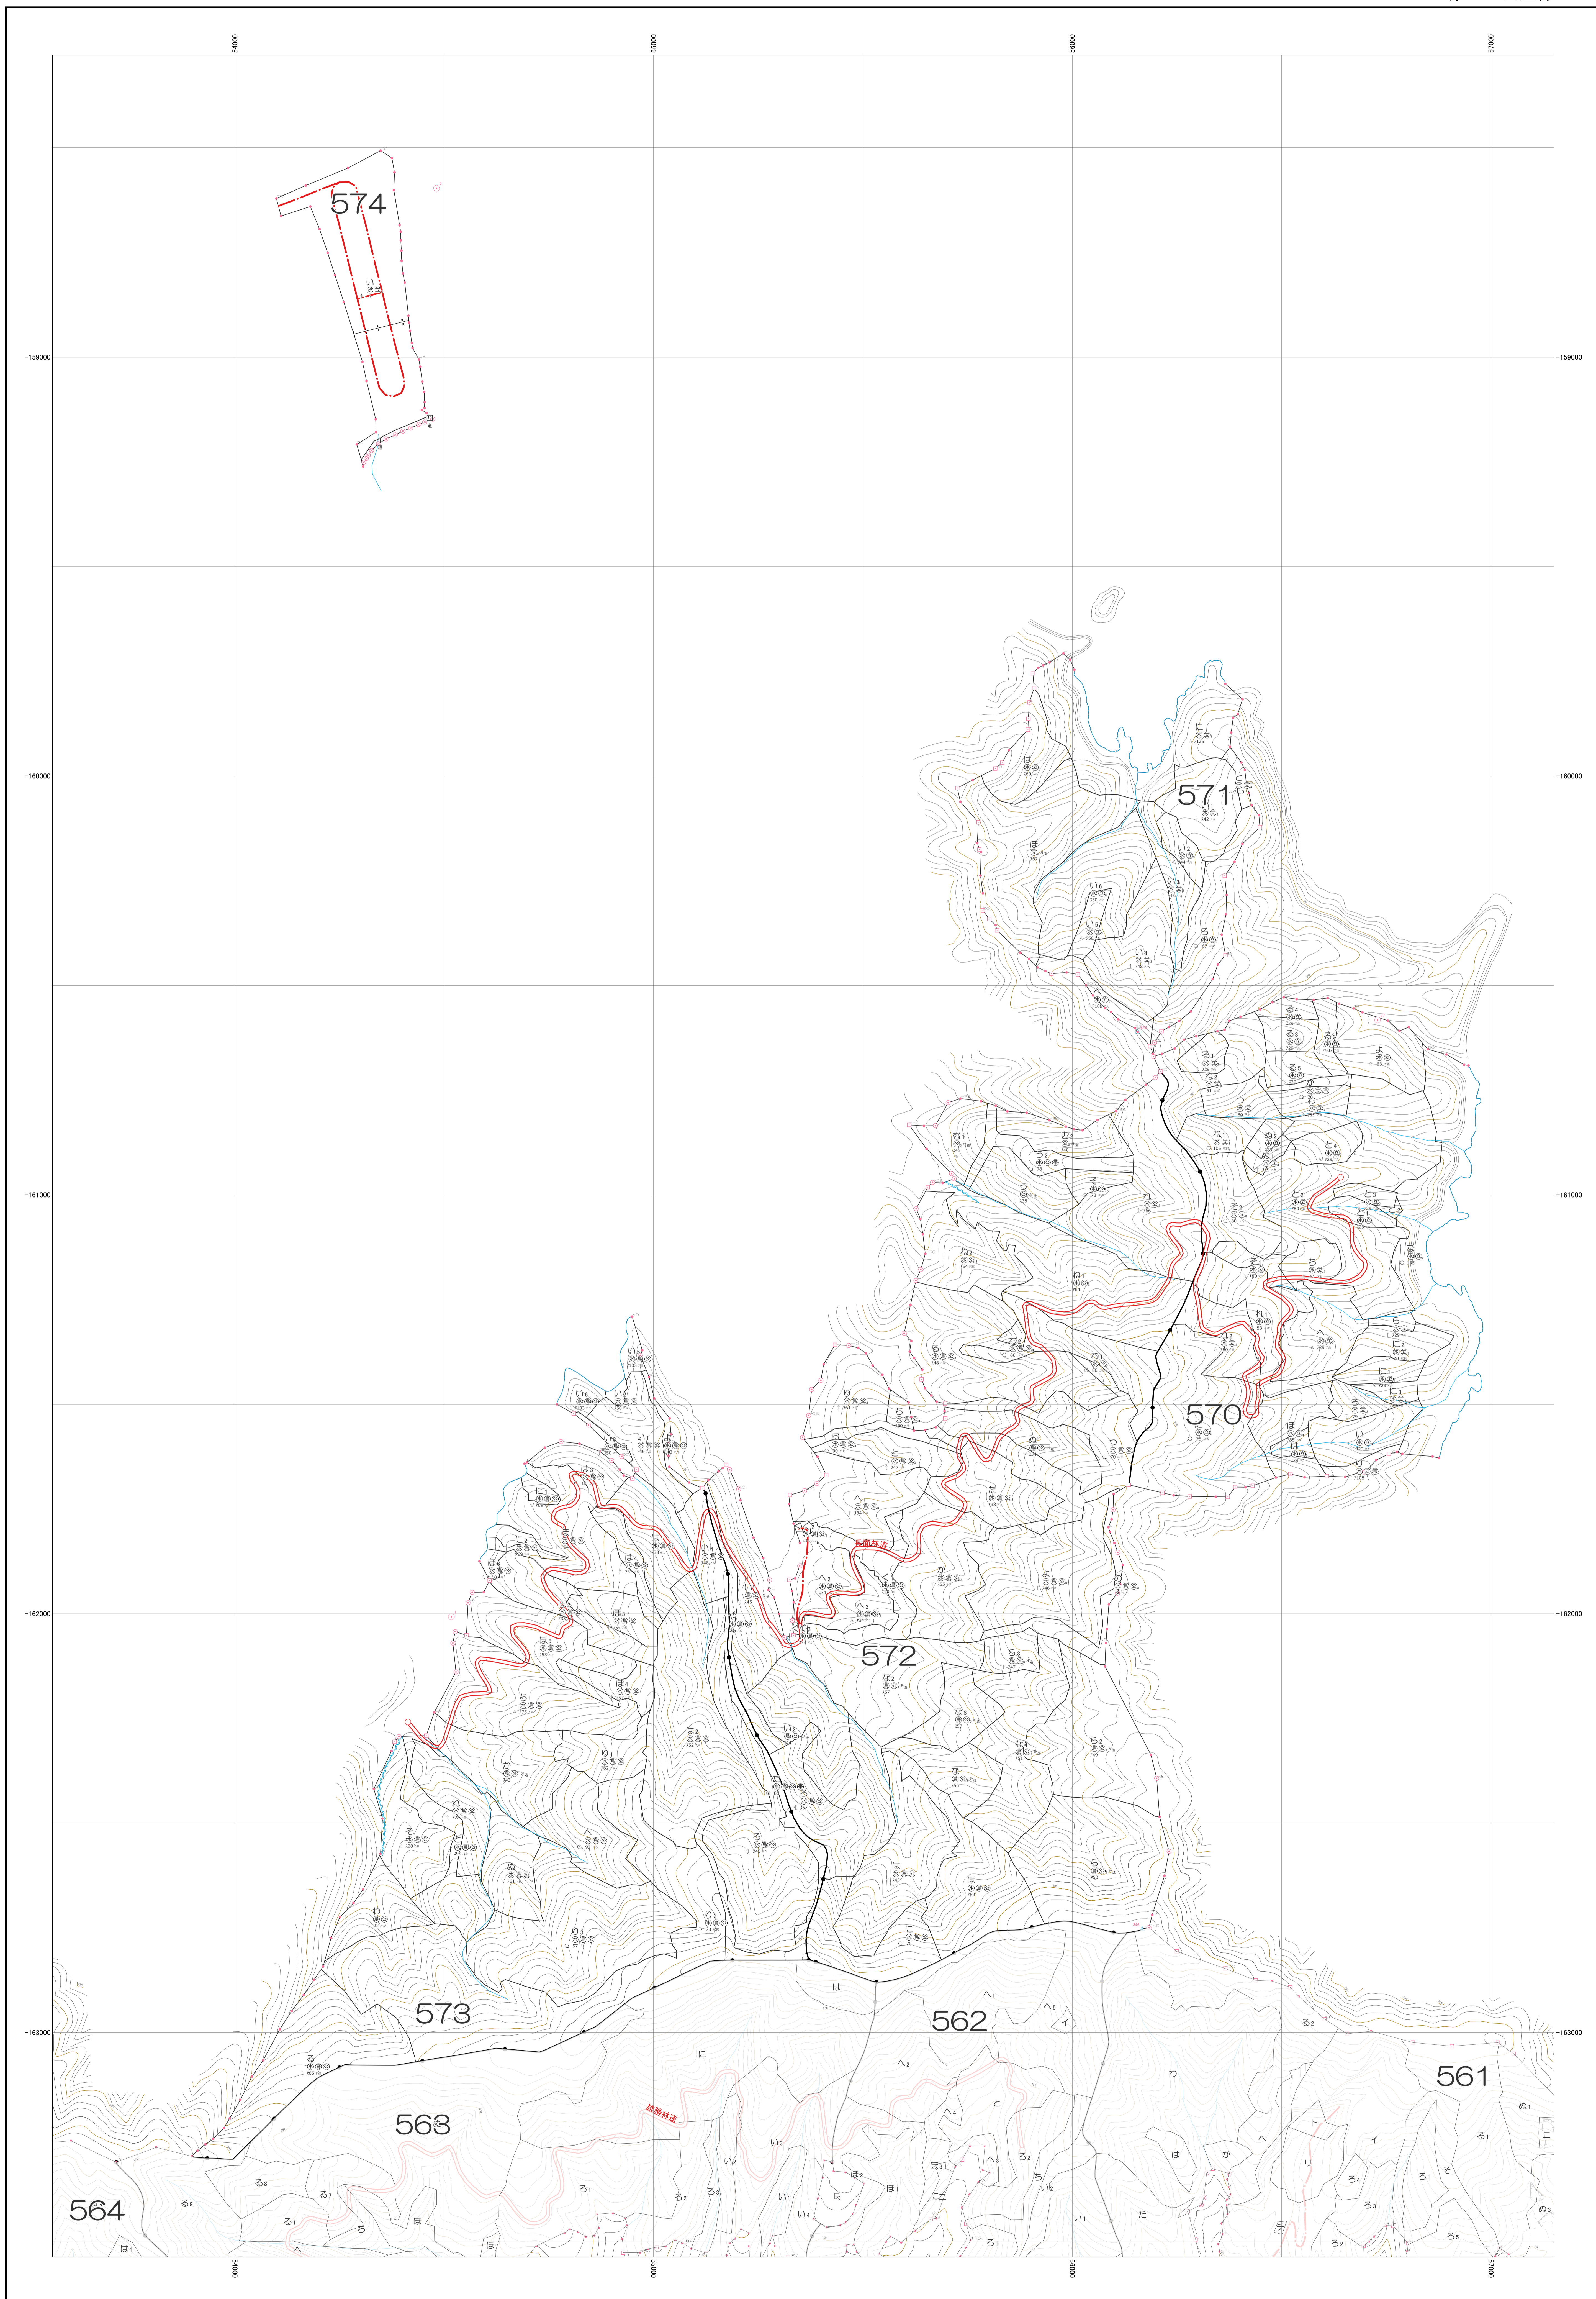

林班番号：570～574

林班番号：570～574

1:5,000

0 500 1,000 m

令和5年度 第6次樹立