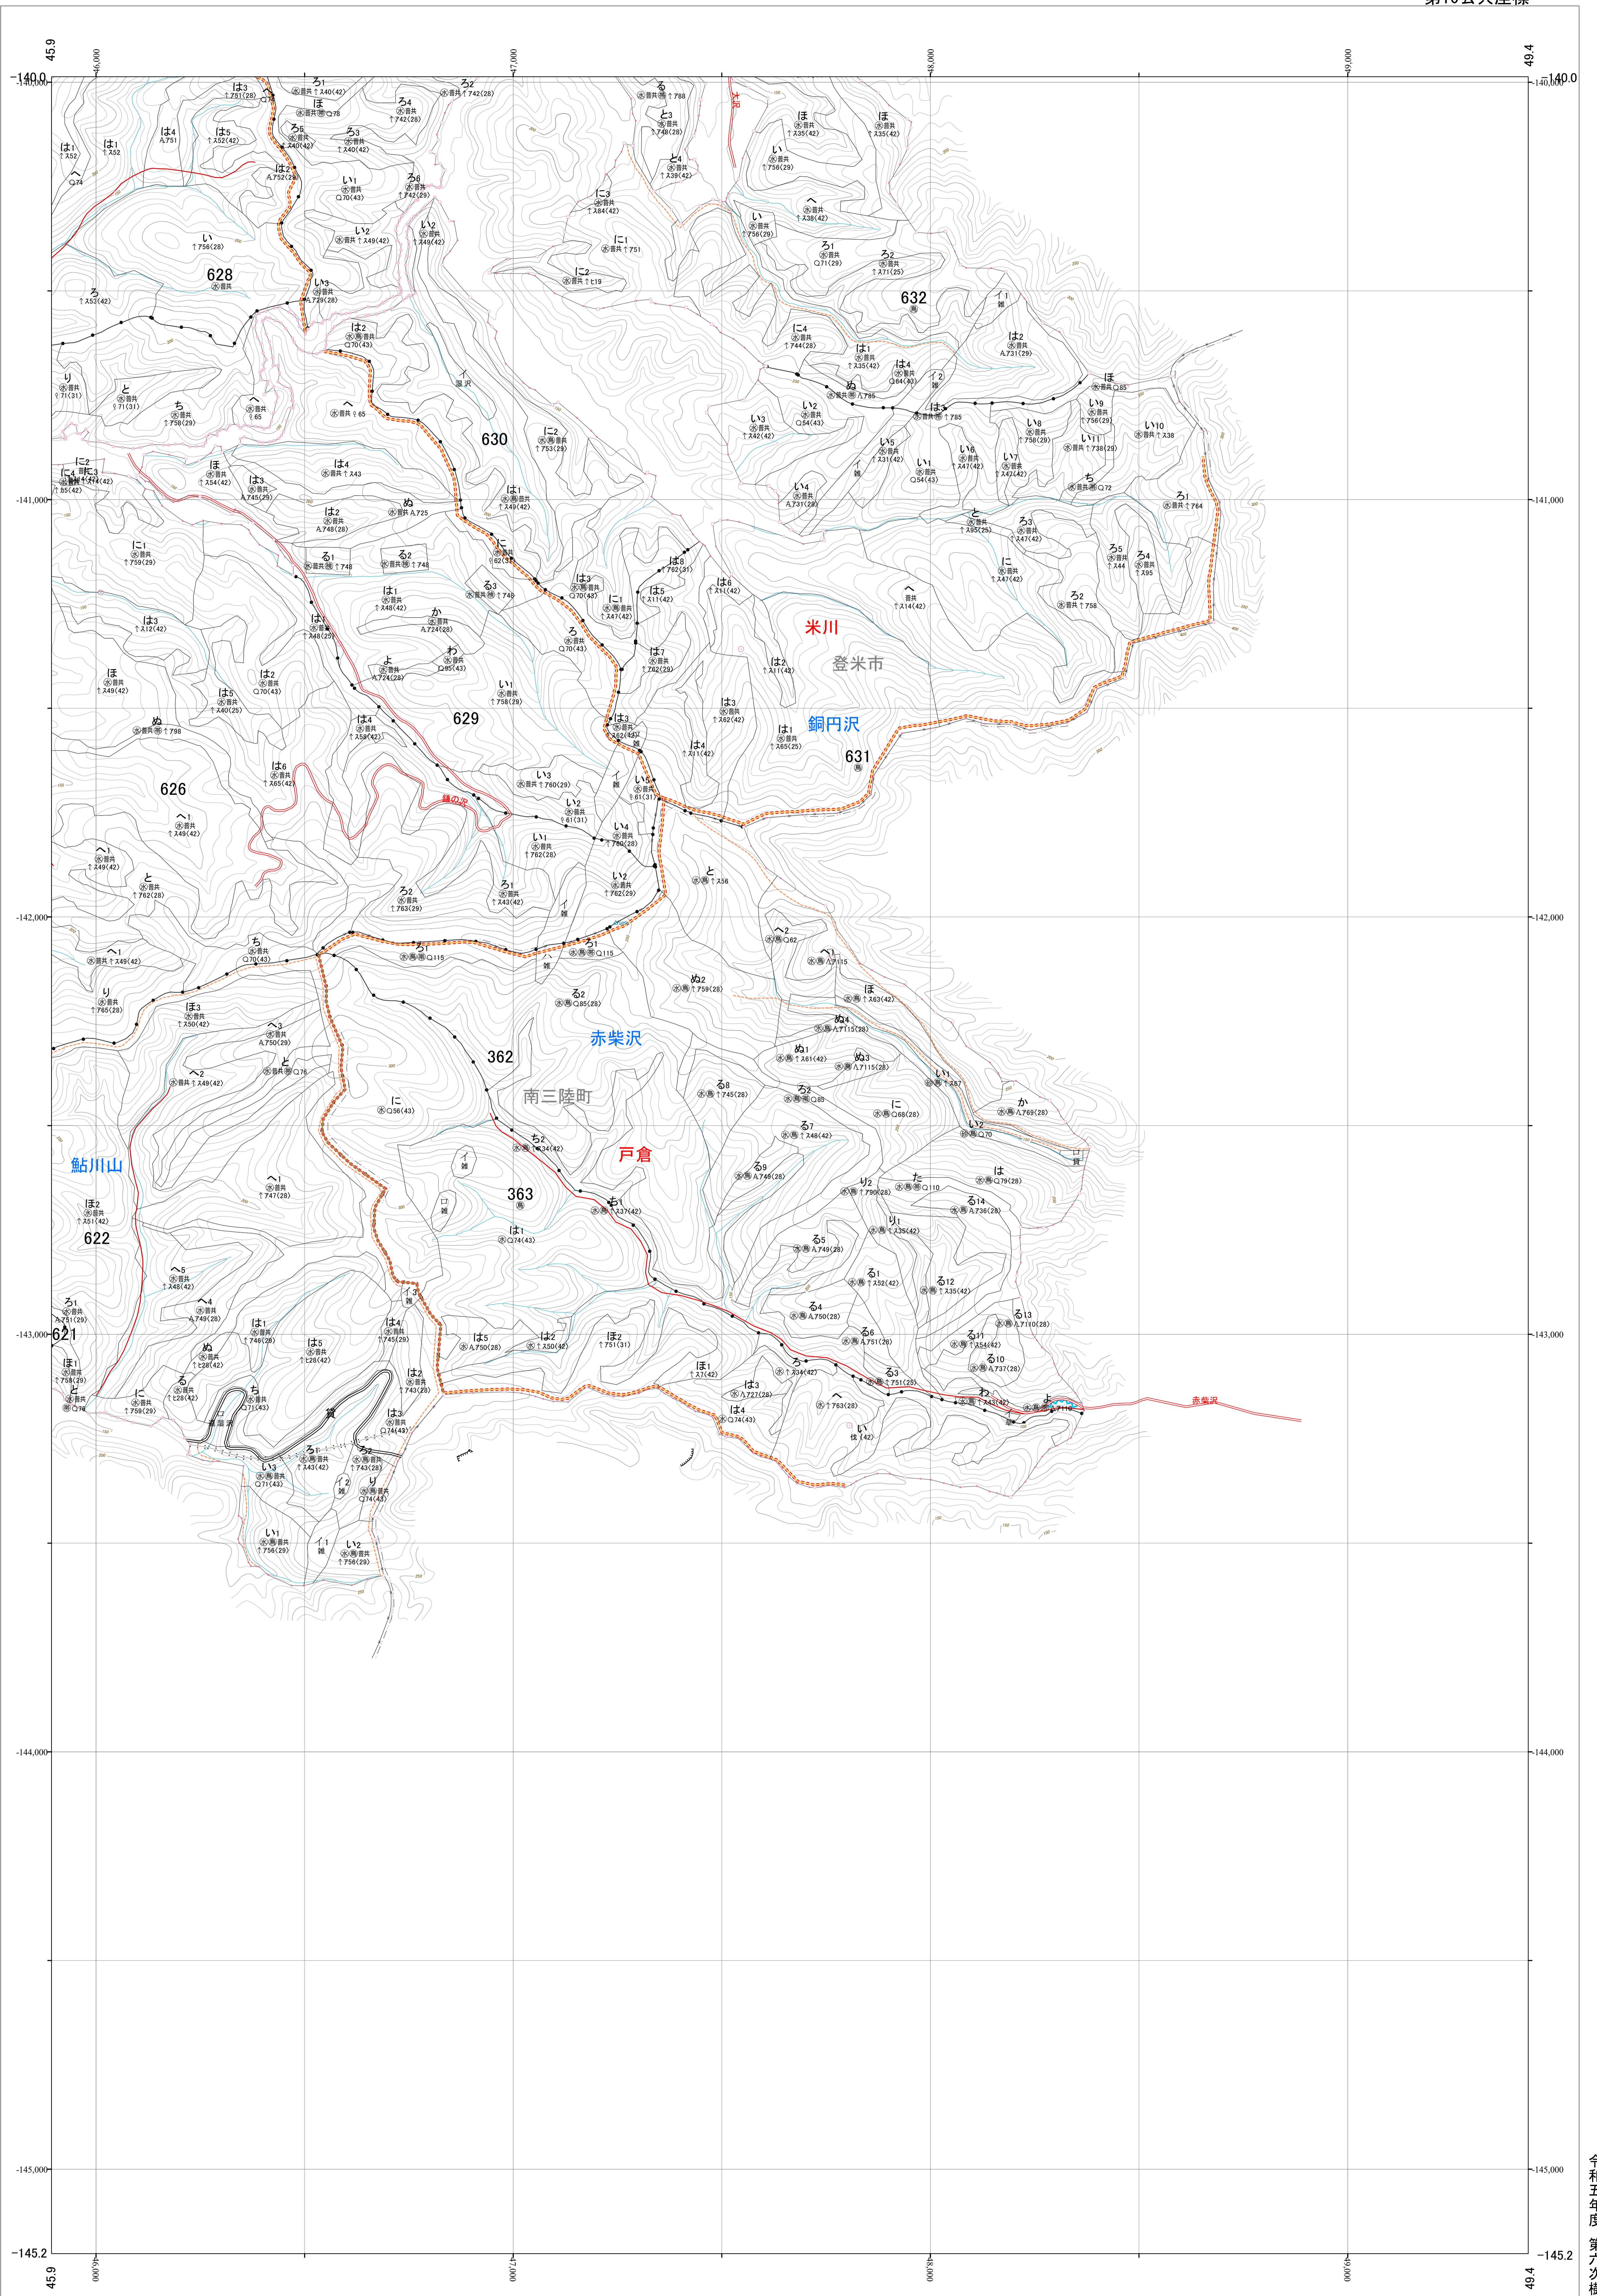

東北森林管理局 宮城北部森林計画区
宮城北部森林管理署 基本図 164 (全170)

第10公共座標

8.22

宮城北部 164

林班番号: 0362~0363・0622・0626~0629~0631

令和五年度 第六次樹立

林班番号: 0362~0363・0622・0626~0629~0631

東北森林管理局 宮城北部森林管理署
宮城北部 164

1:5,000

0 100 200 300 400 500 1,000m