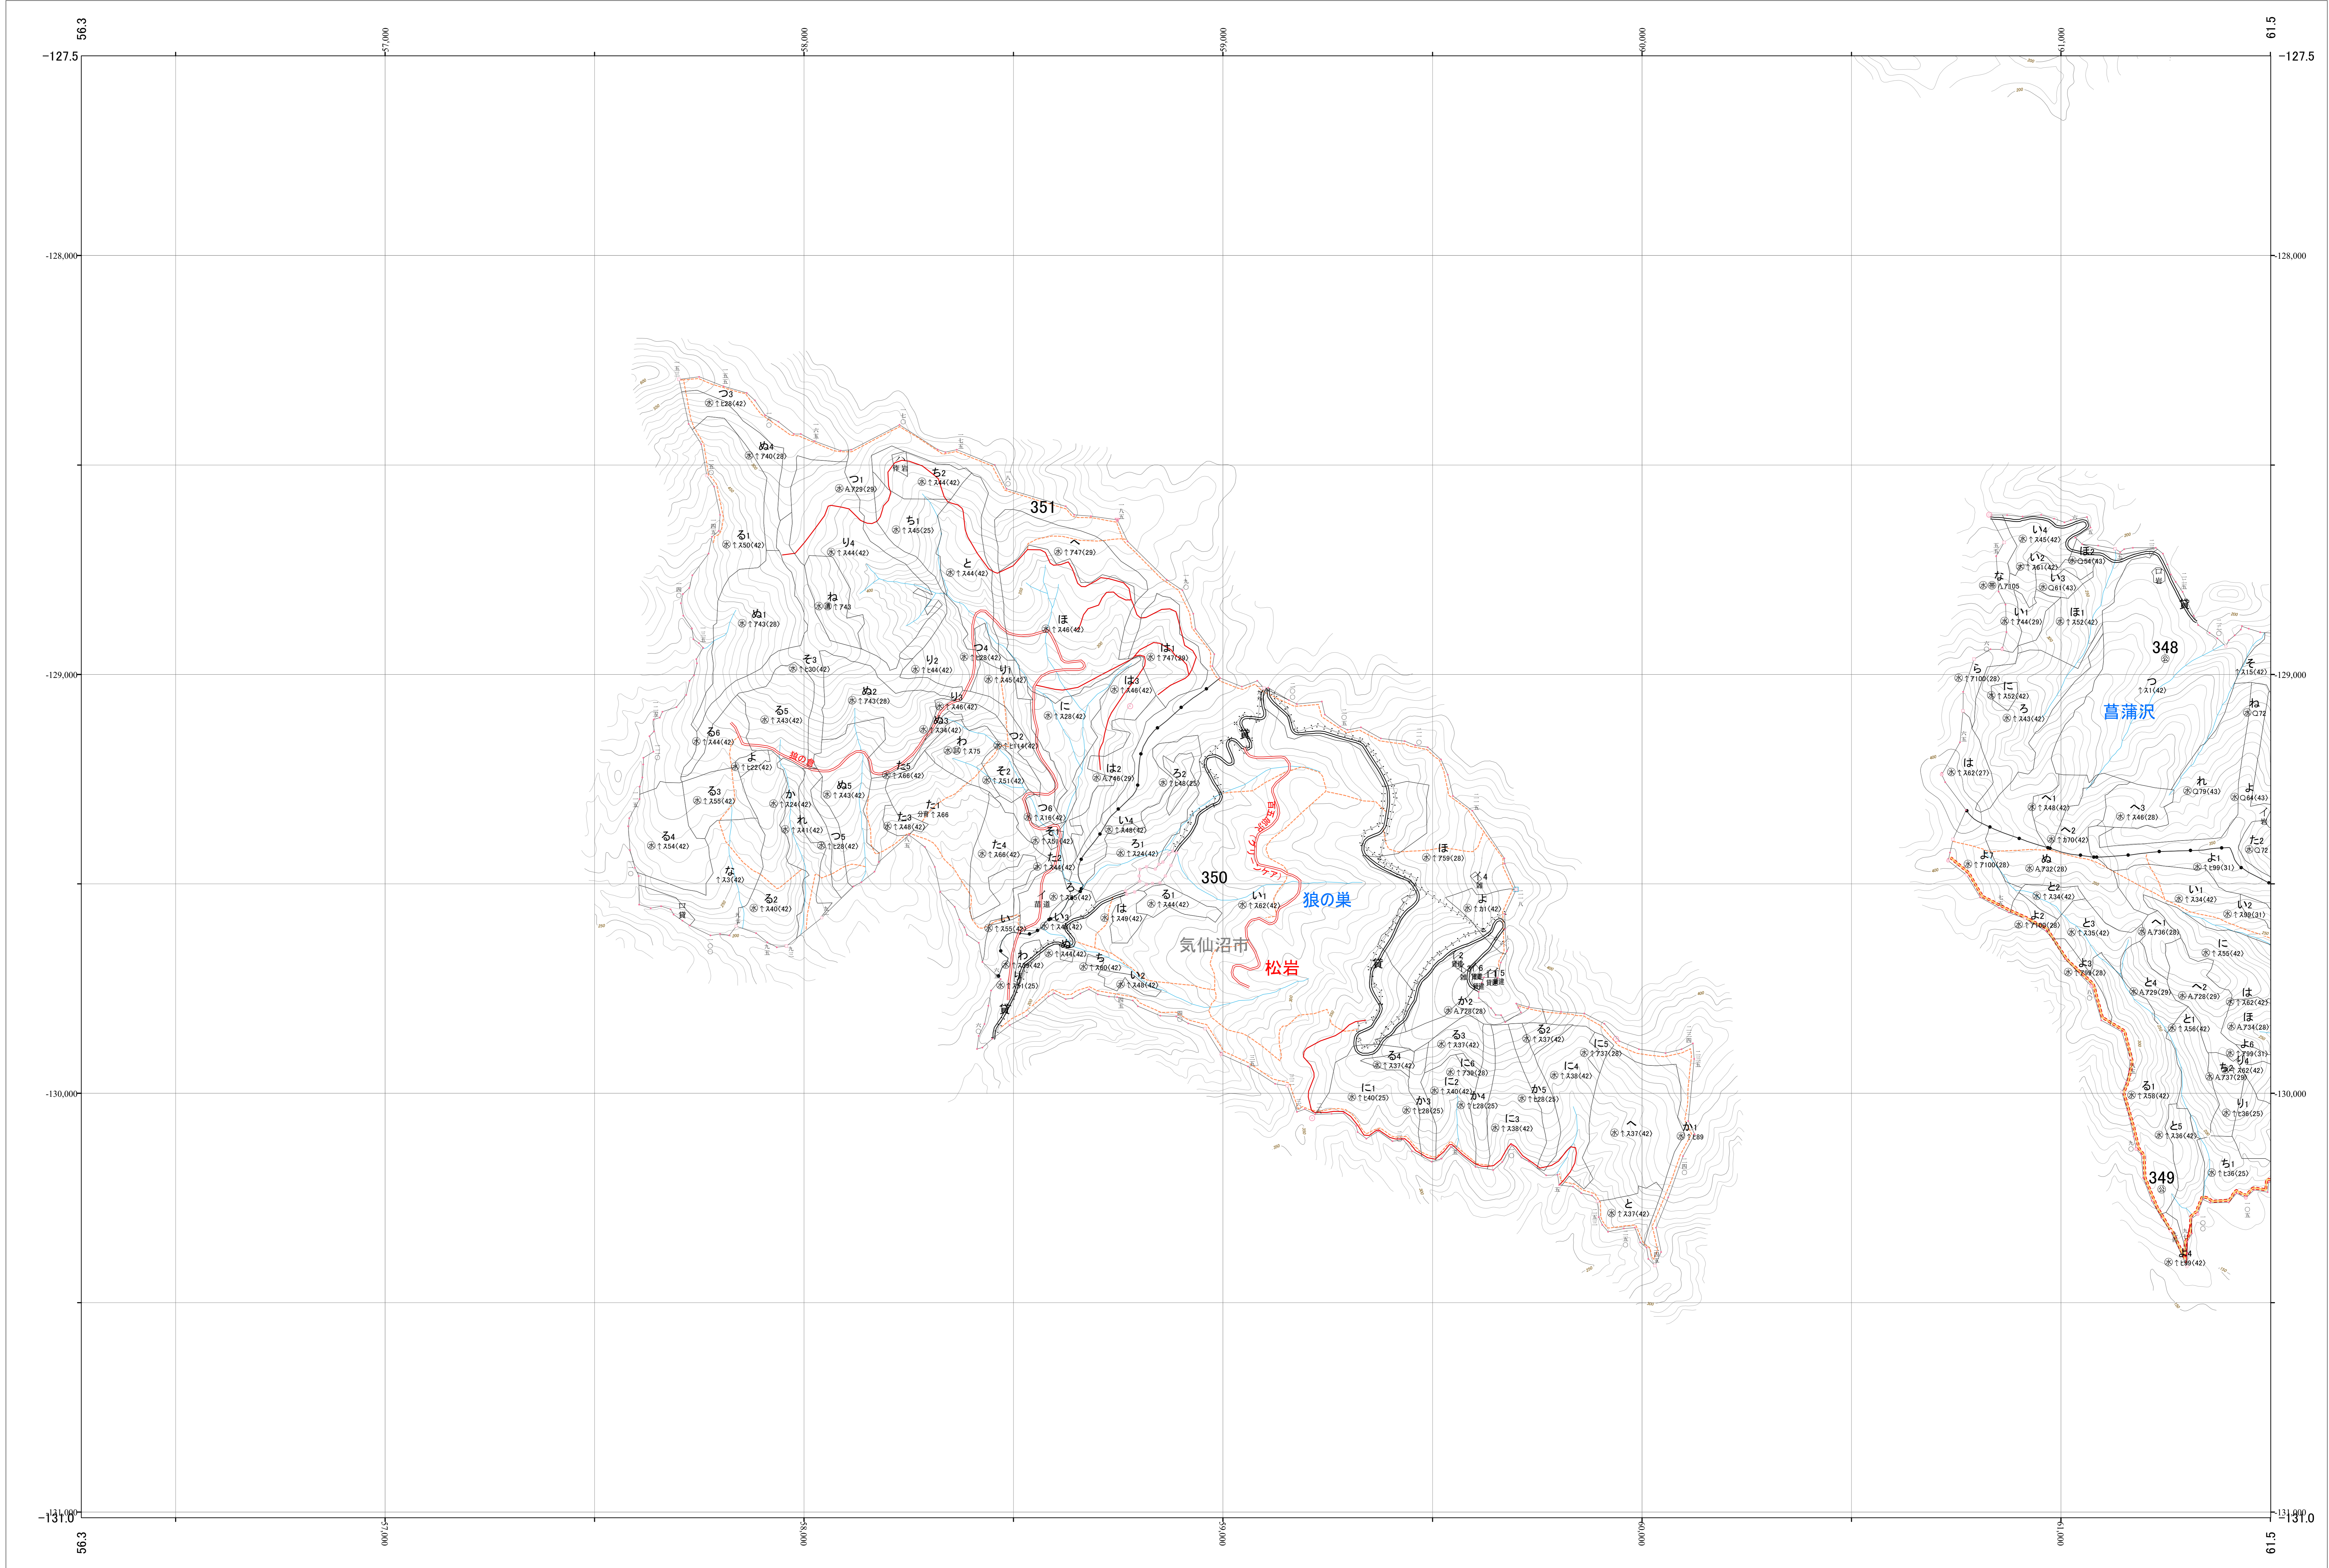

東北森林管理局 宮城北部森林計画区
宮城北部森林管理署 基本図 161 (全170)

第10公共座標

林班番号: 0350~0351

宮城北部 161

1:5,000

宮城北部 161

東北森林管理局 宮城北部森林管理署

林班番号: 0350~0351

令和五年度 第六次樹立