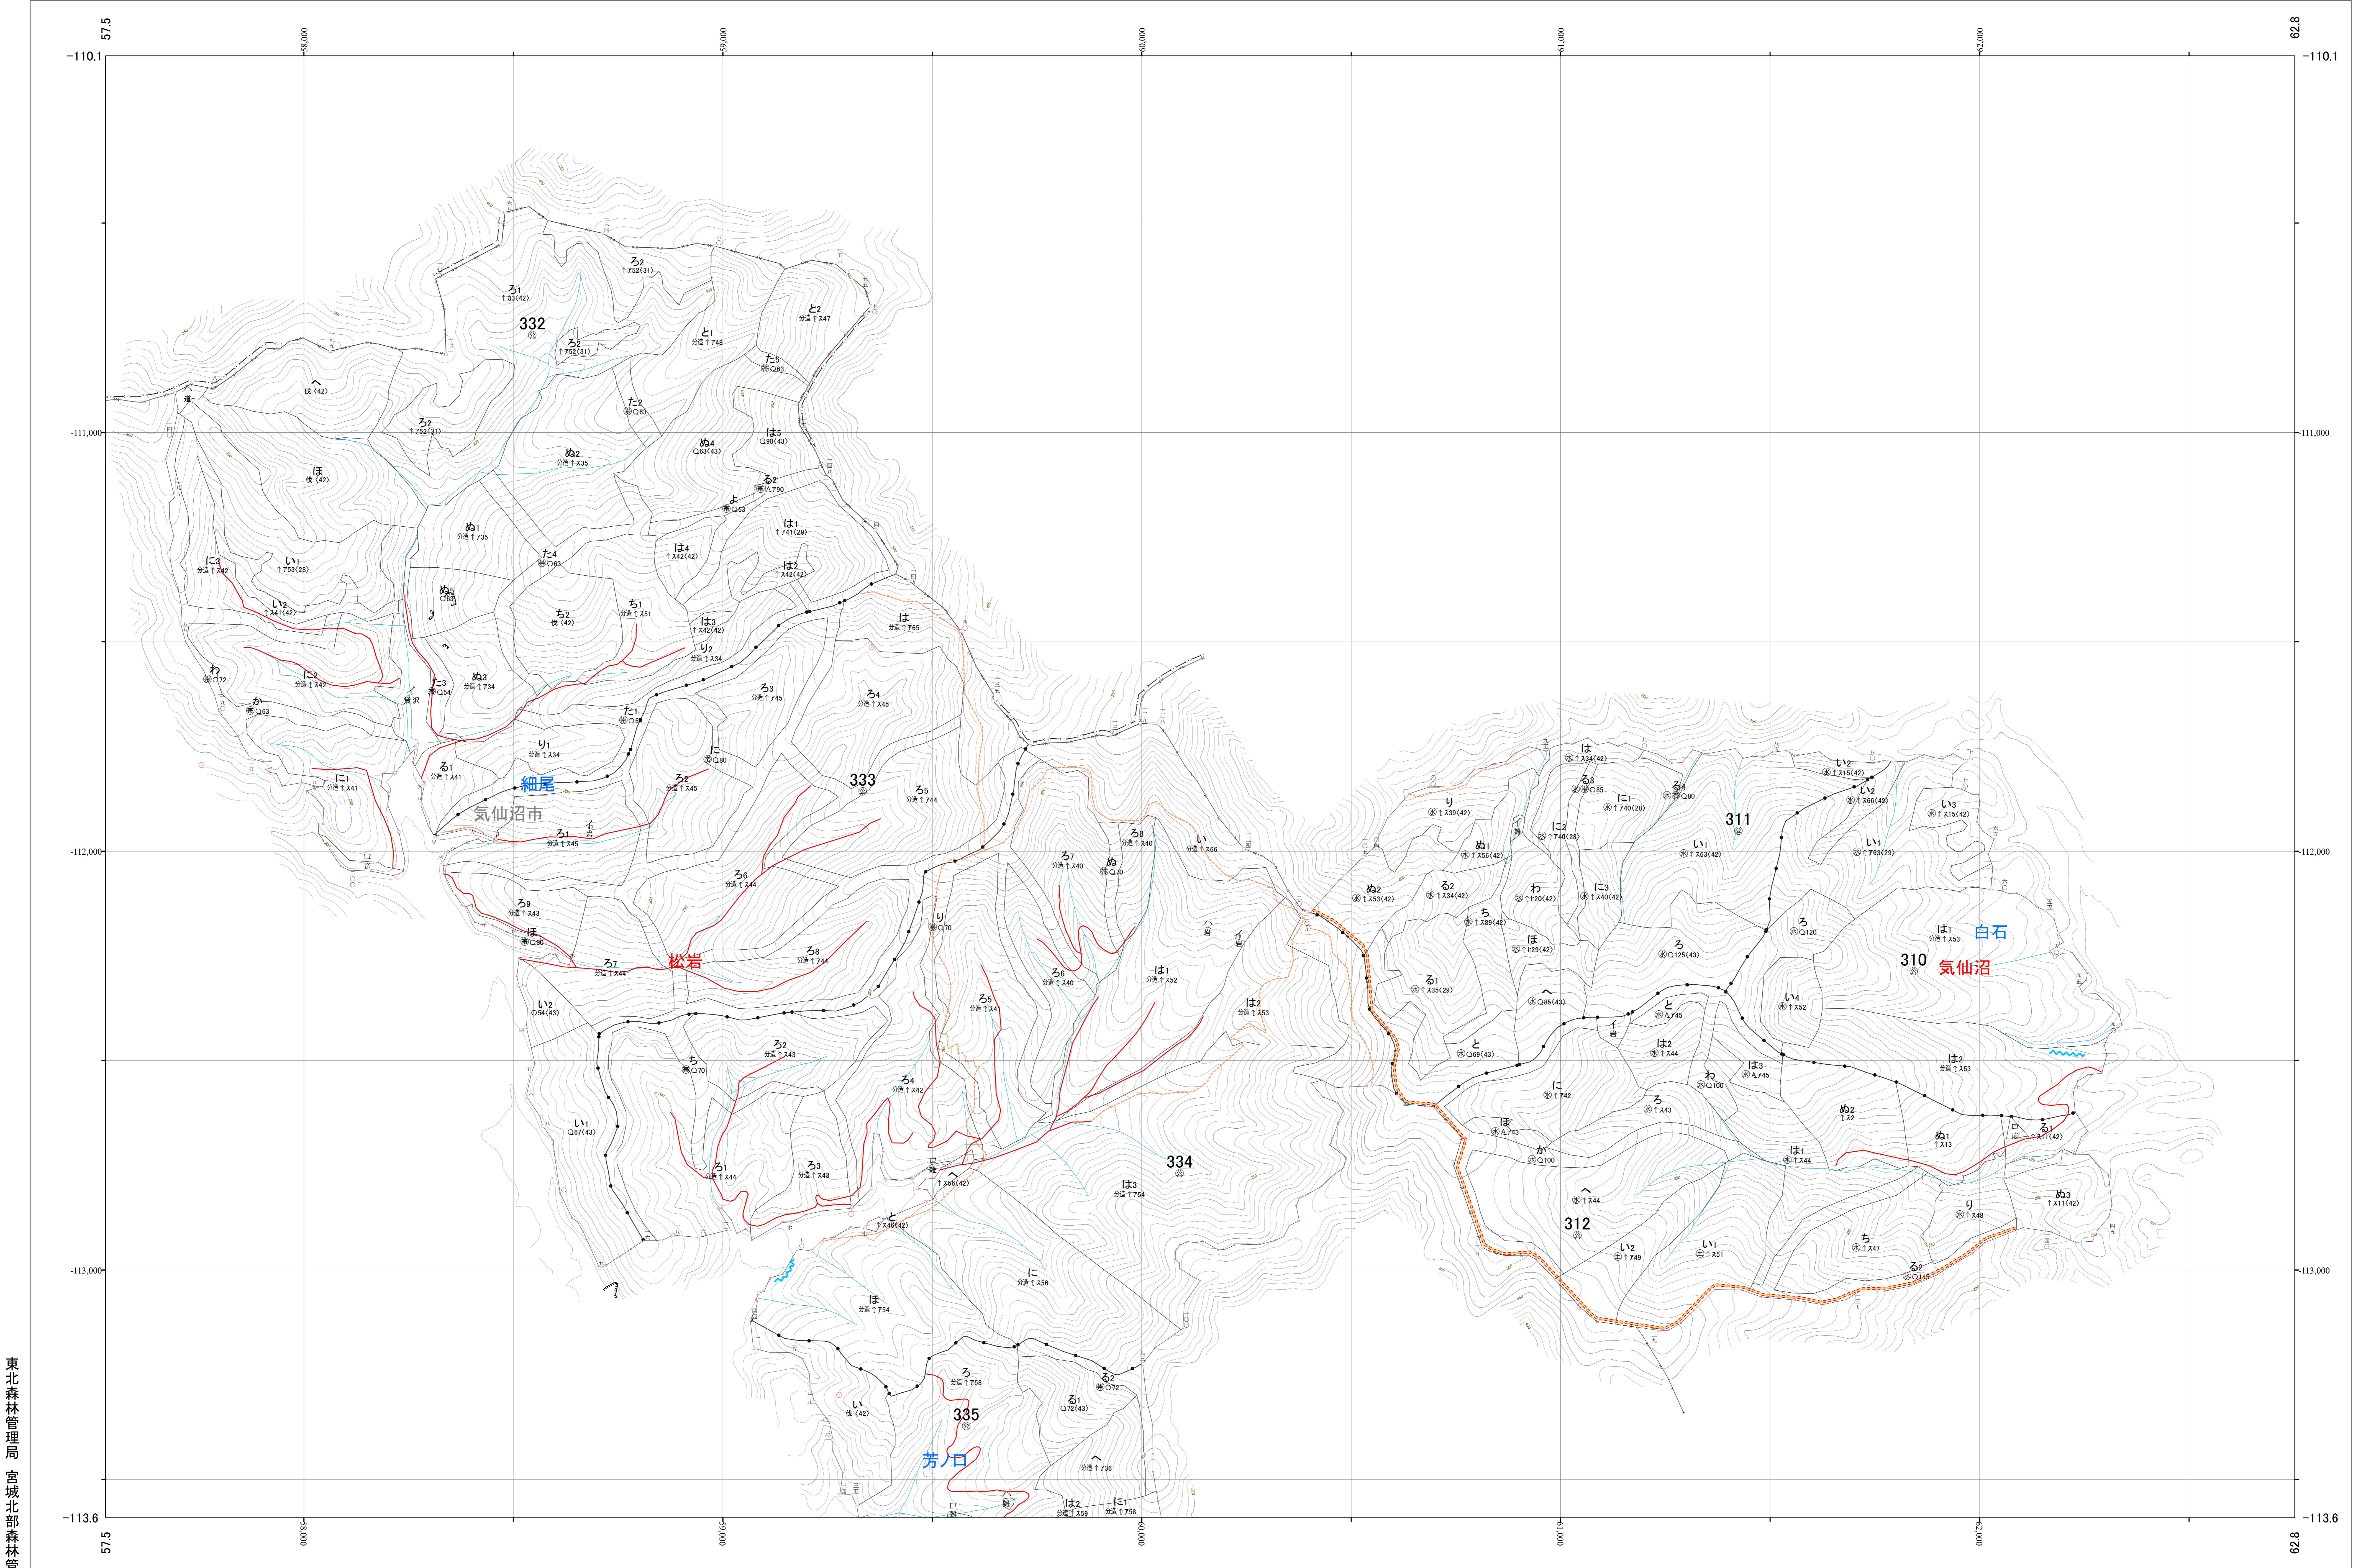

東北森林管理局 宮城北部森林計画区  
宮城北部森林管理署 基本図 151 (全170)

第10公共座標

8.27  
宮城北部 151

林班番号: 0310~0312・0332~0335

林班番号: 0310~0312・0332~0335  
令和五年度 第六次樹立

宮城北部 151

東北森林管理局 宮城北部森林管理署