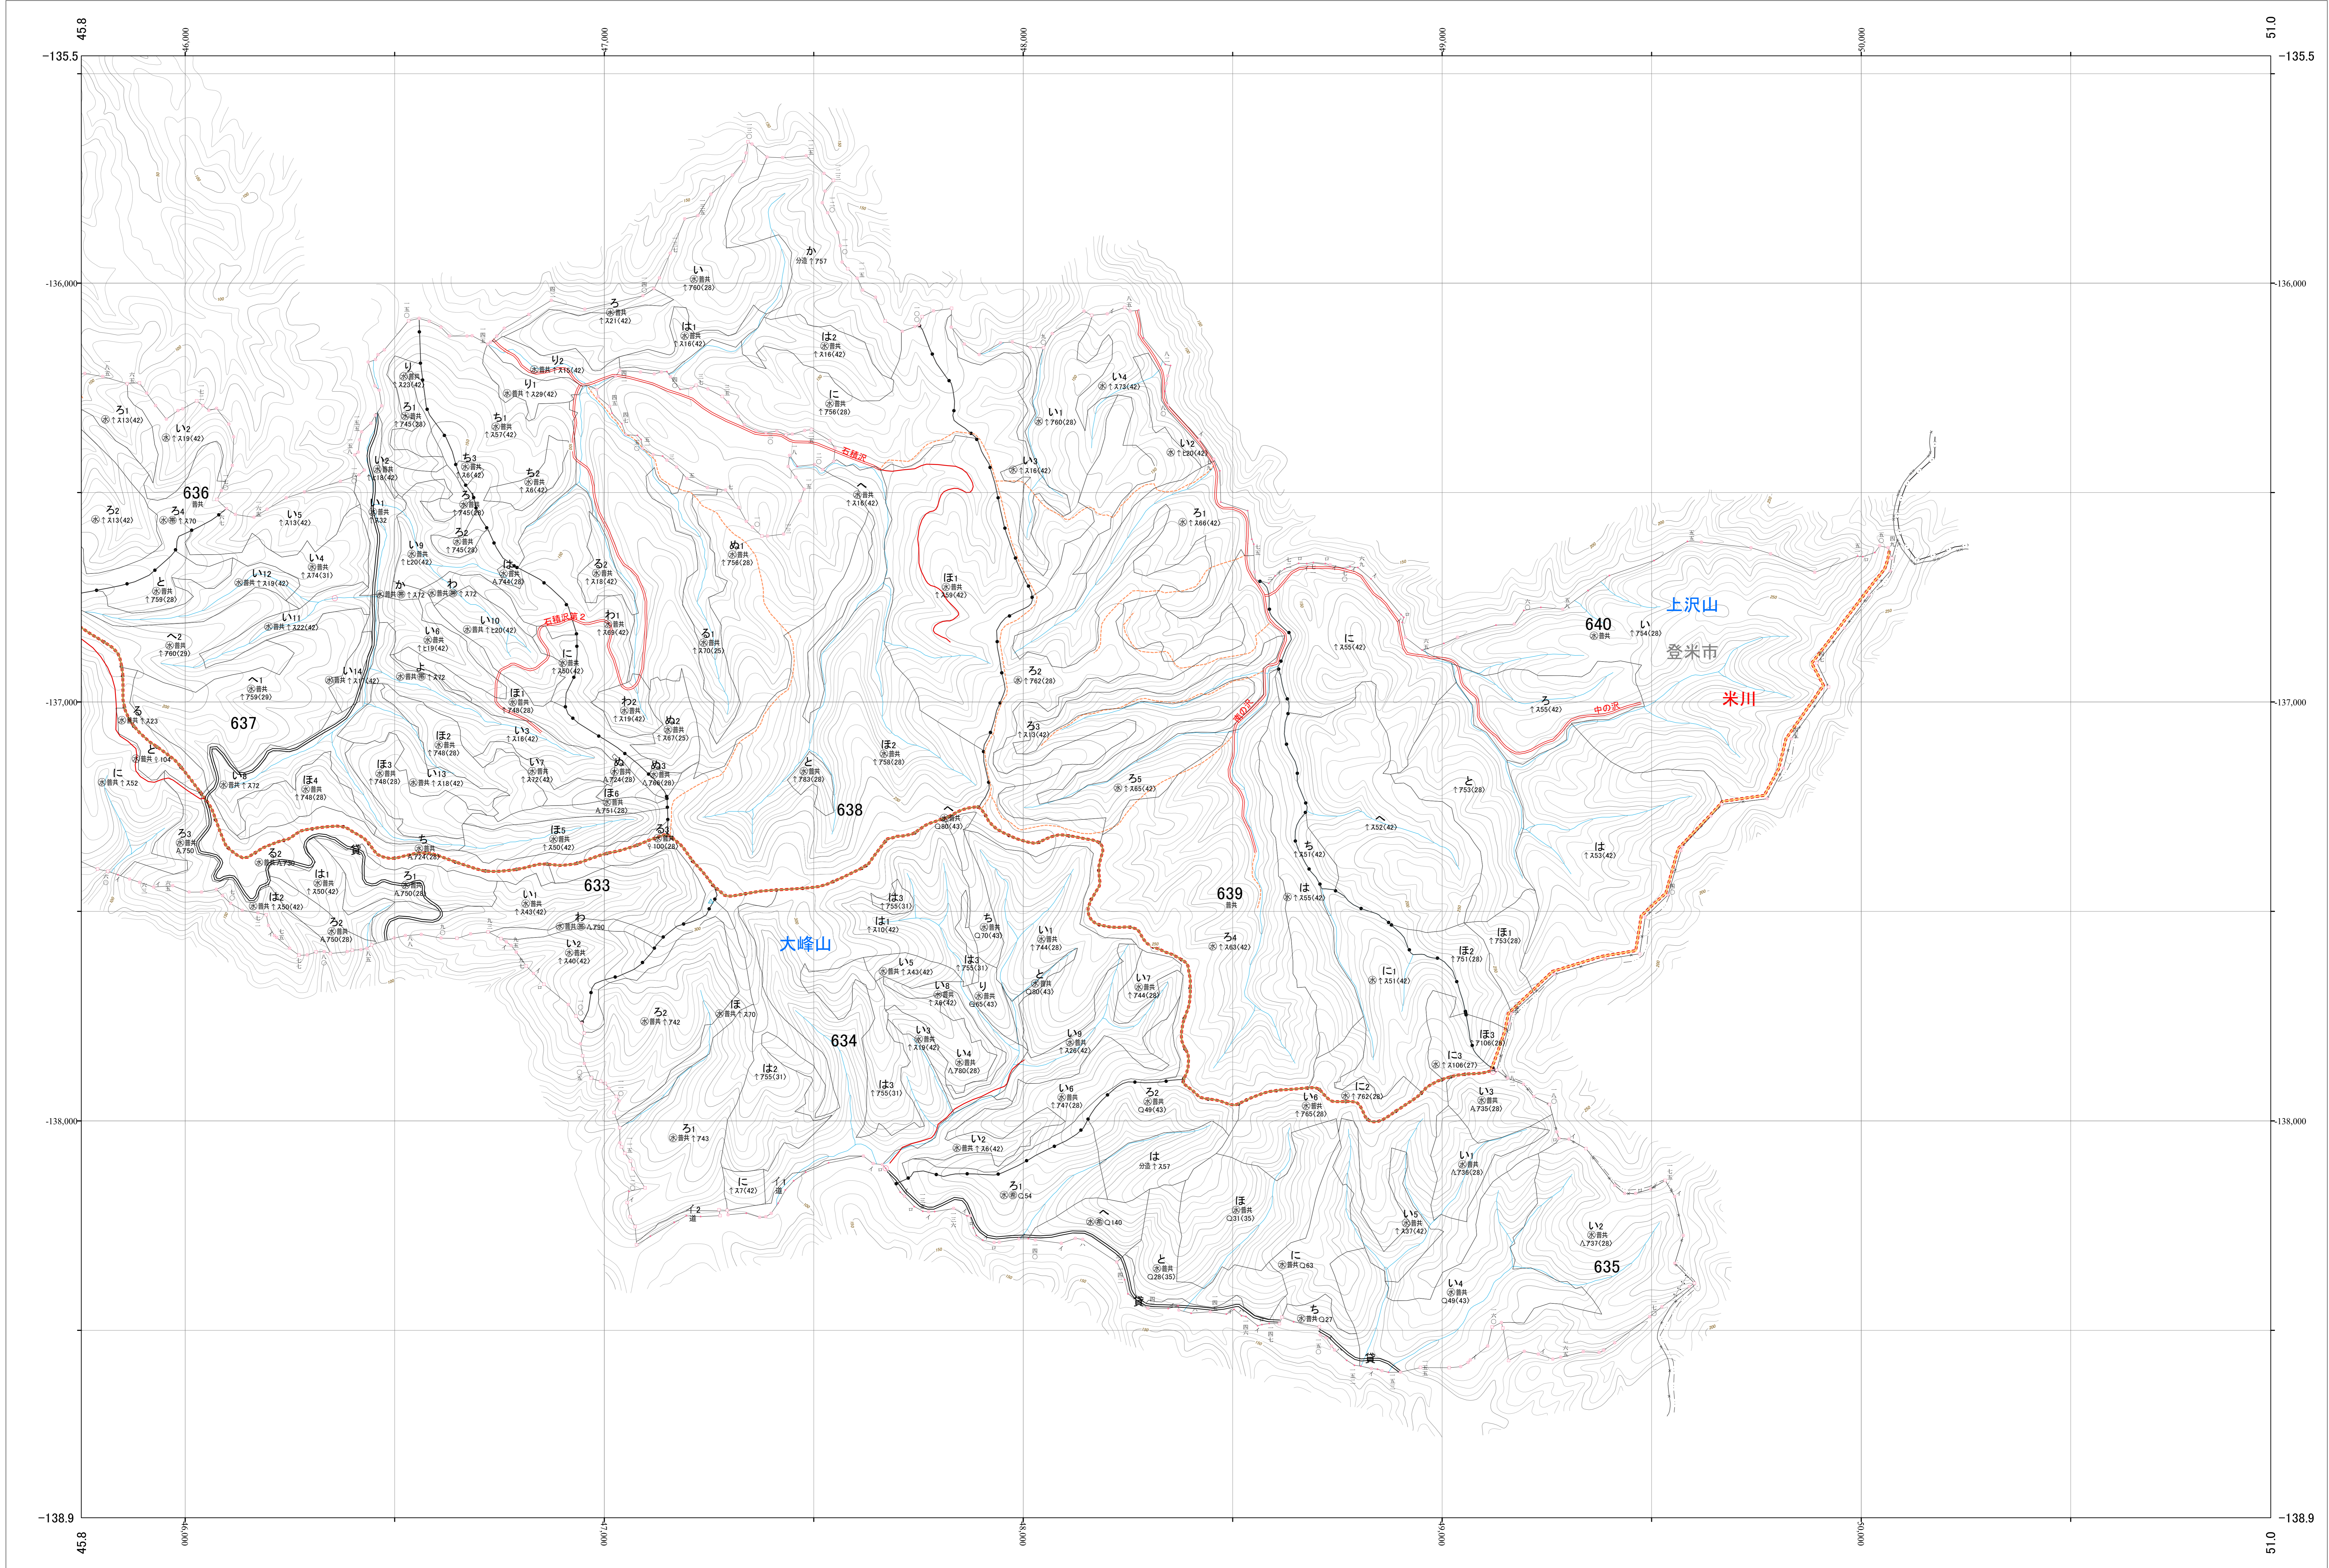

東北森林管理局 宮城北部森林計画区
宮城北部森林管理署 基本図 143 (全170)

第10公共座標

宮城北部 143

林班番号: 0633~0635・0637~0640

林班番号: 0633~0635・0637~0640
令和五年度 第六次樹立

宮城北部 143

東北森林管理局 宮城北部森林管理署

1:5,000