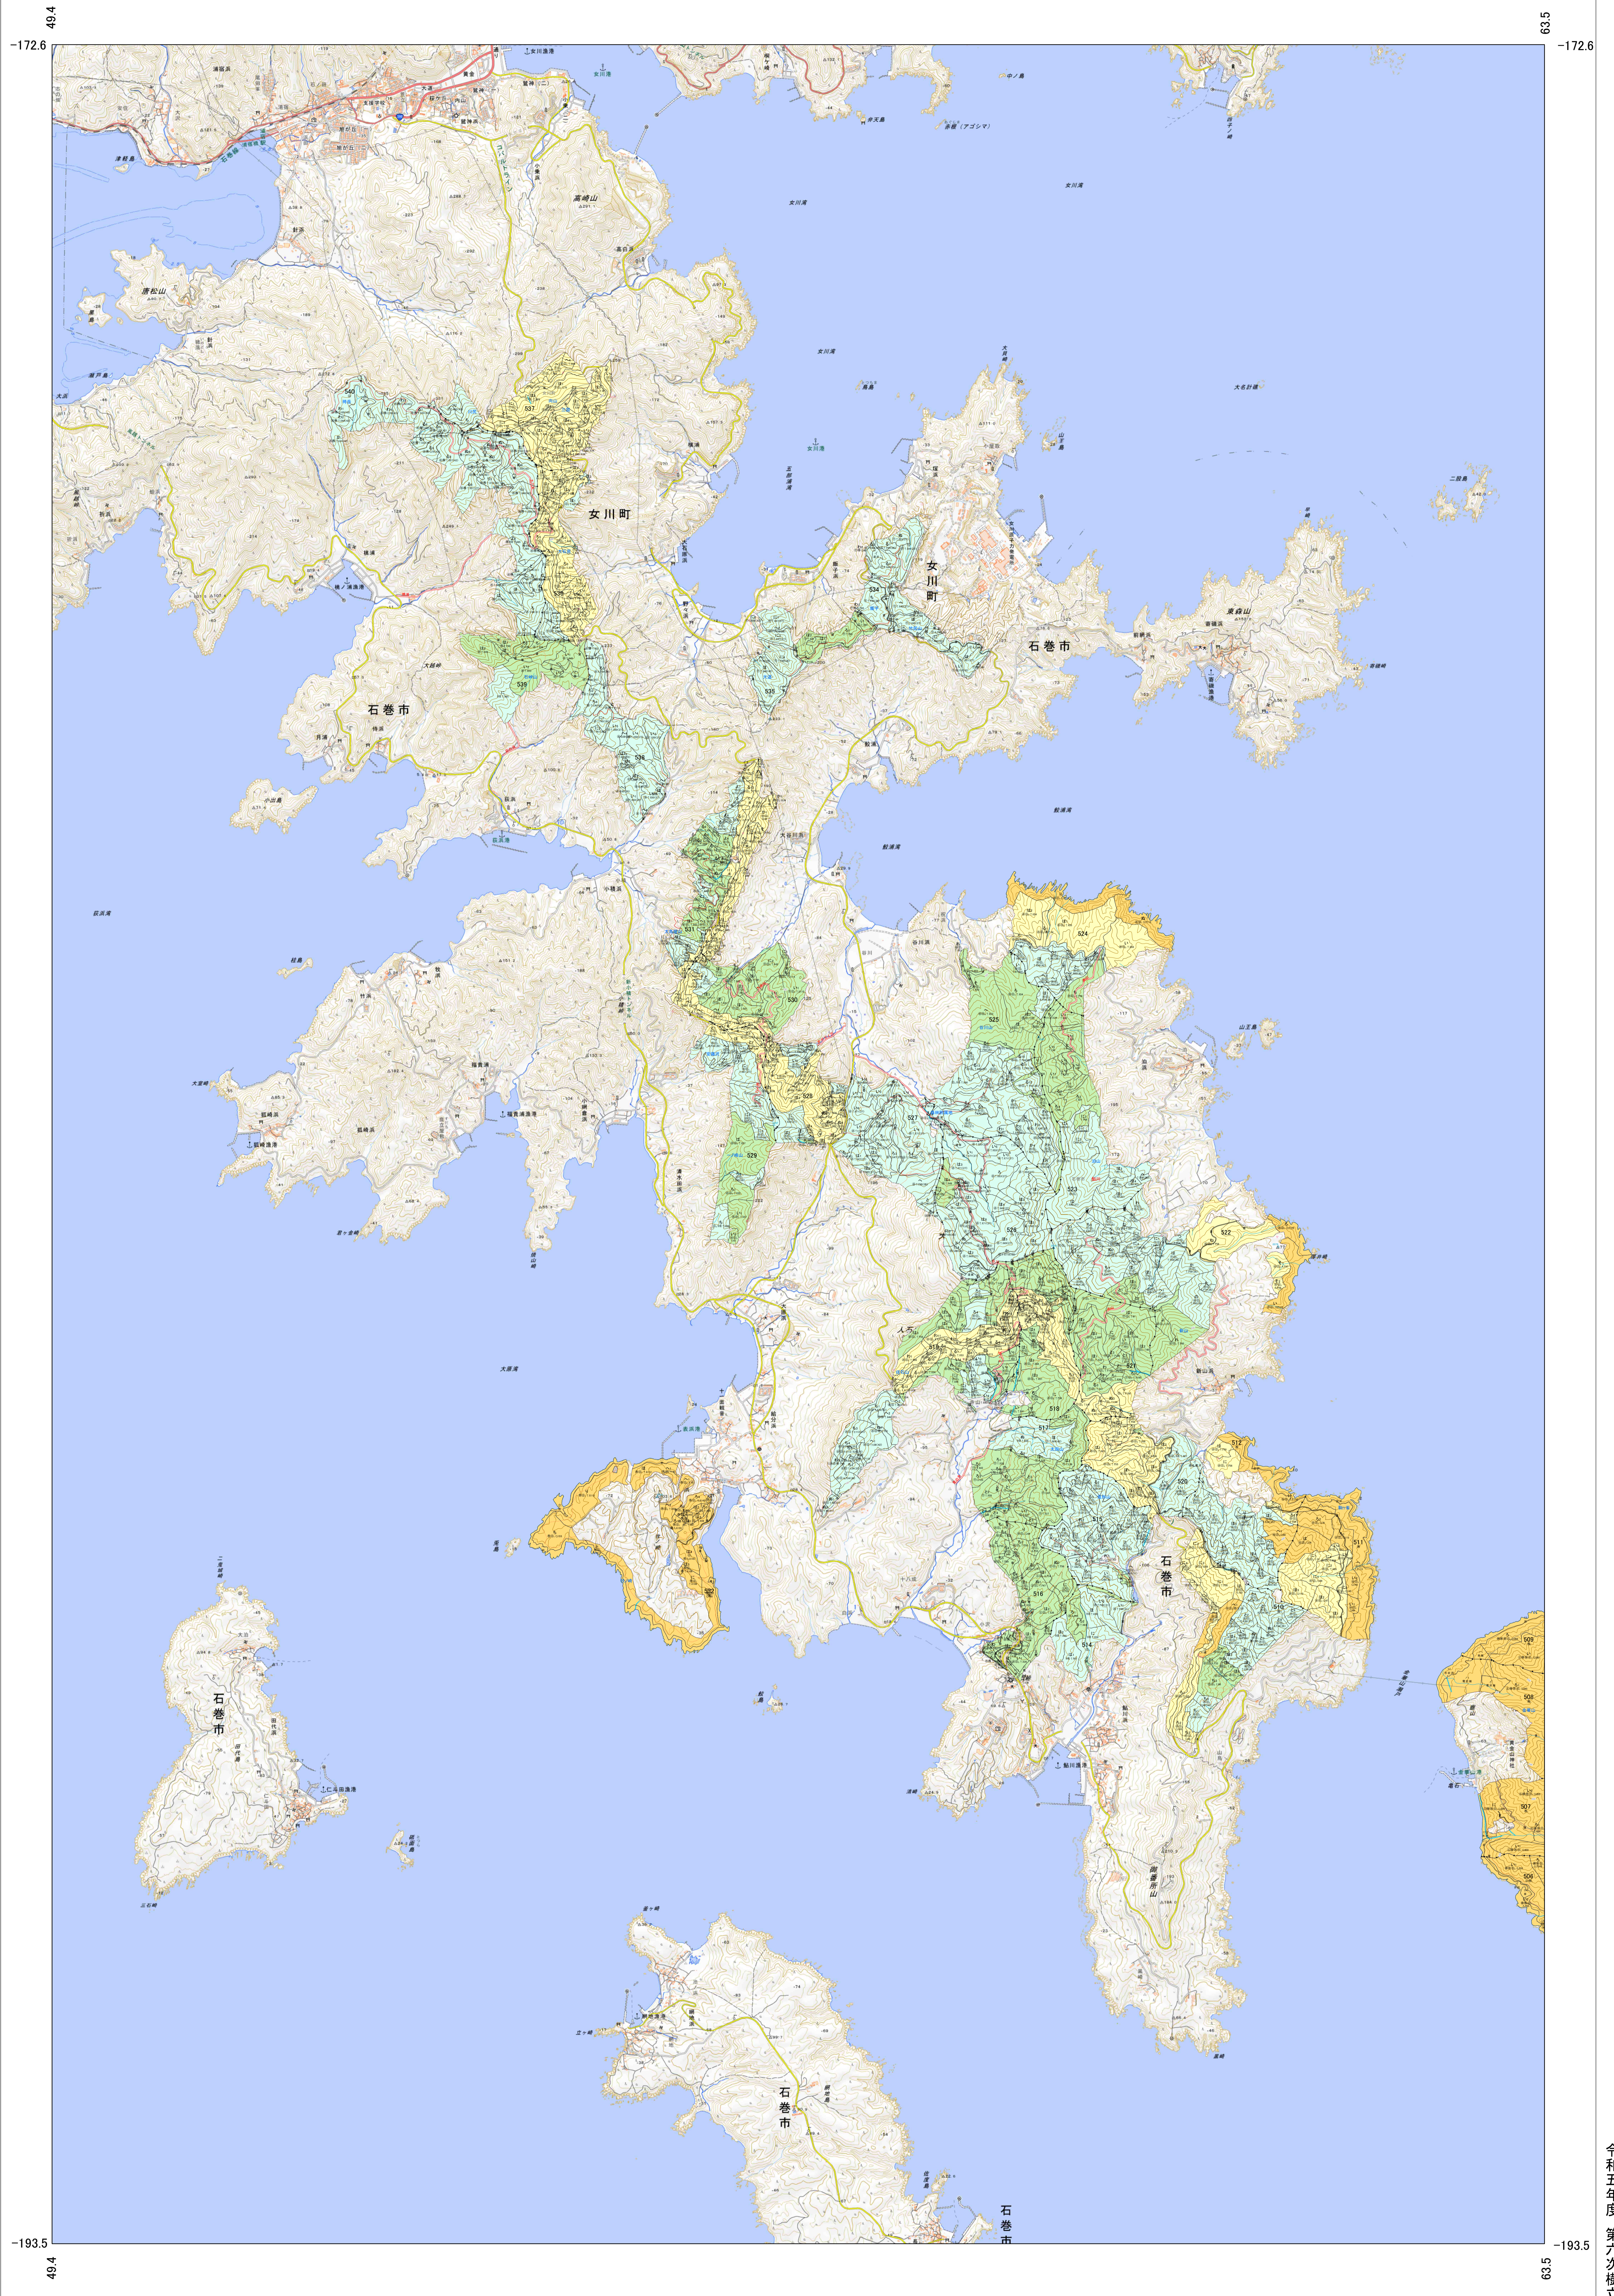

東北森林管理局 宮城北部森林計画区
宮城北部森林管理署 施業実施計画図 19 (全20)

第10公共座標

鮎川 510~512・514~532・534~540

宮城北部 19

鮎川 510~512・514~532・534~540

令和五年度 第六次樹立

東北森林管理局 宮城北部森林管理署

宮城北部 19

1:20,000
0 0.5 1 1.5 2km

「測量法に基づく国土地理院長承認(使用) R 5JHs 805」