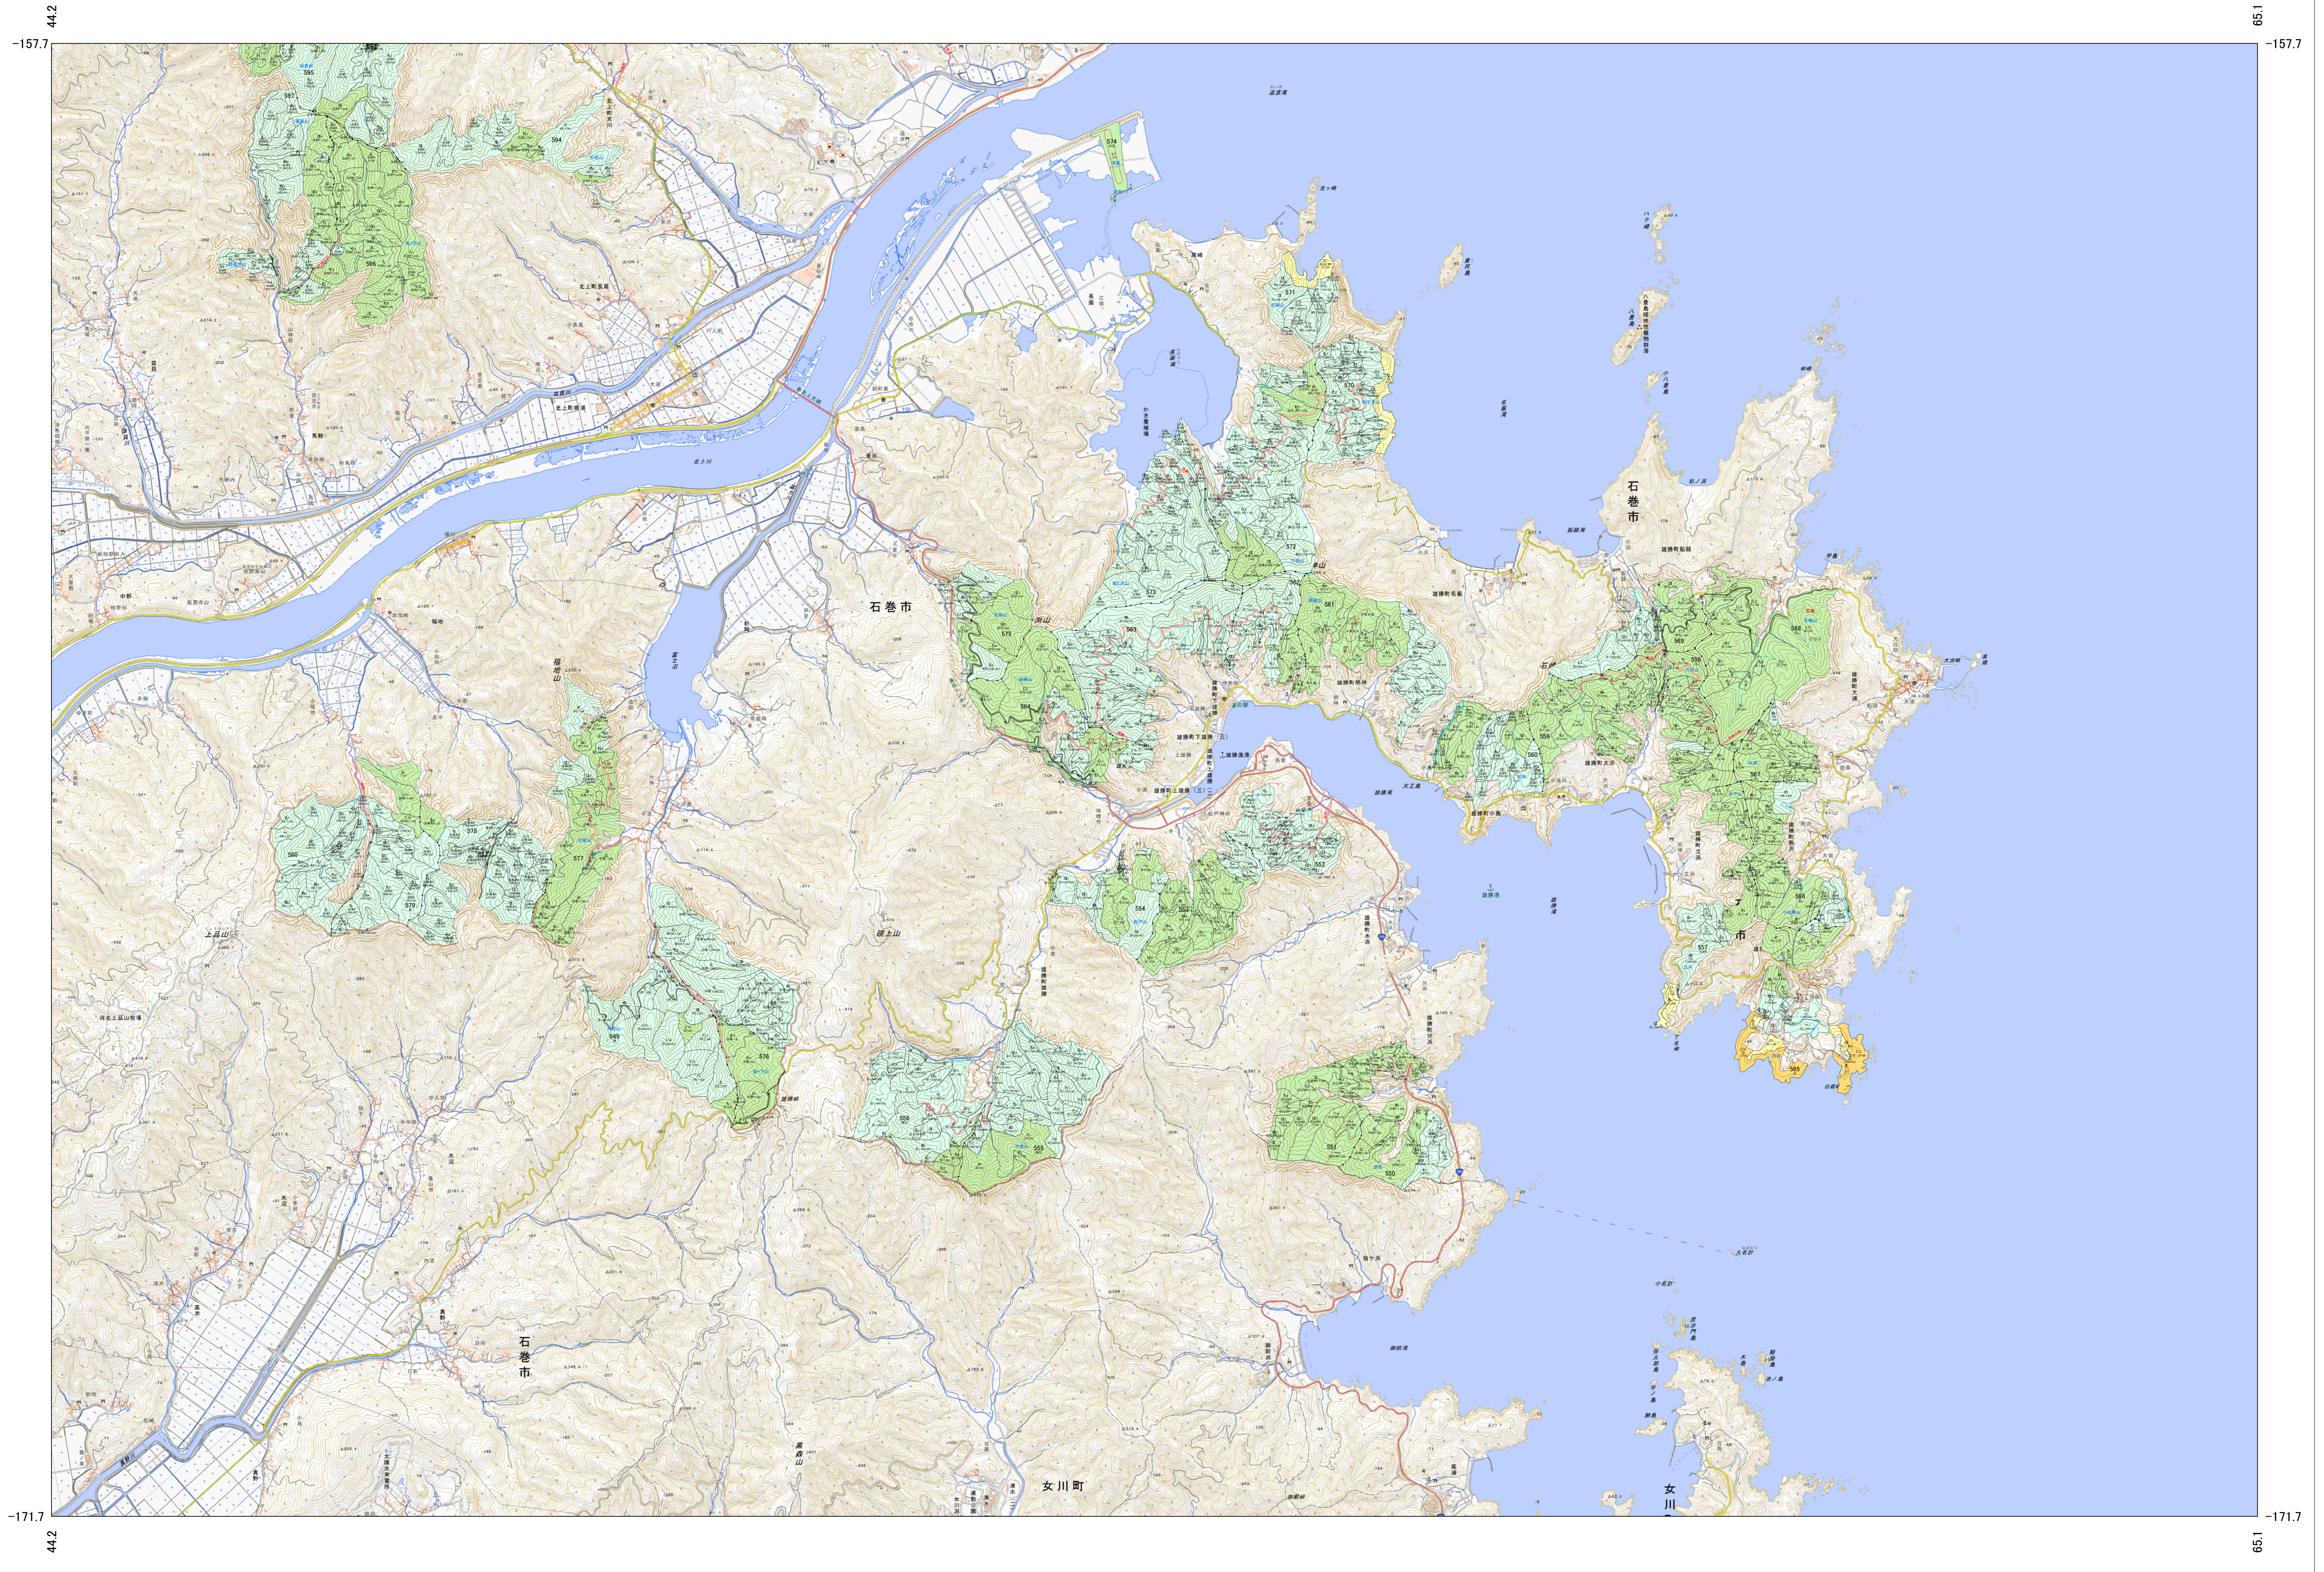

東北森林管理局 宮城北部森林計画区
宮城北部森林管理署 施業実施計画図 17 (全20)

第10公共座標

石巻 550~580・649

宮城北部 17

宮城北部 17

石巻 550~580・649

令和五年度 第六次樹立

東北森林管理局 宮城北部森林管理署

1:20,000
0 0.5 1 1.5 2km

「測量法に基づく国土地理院長承認(使用) R 5JHs 805」