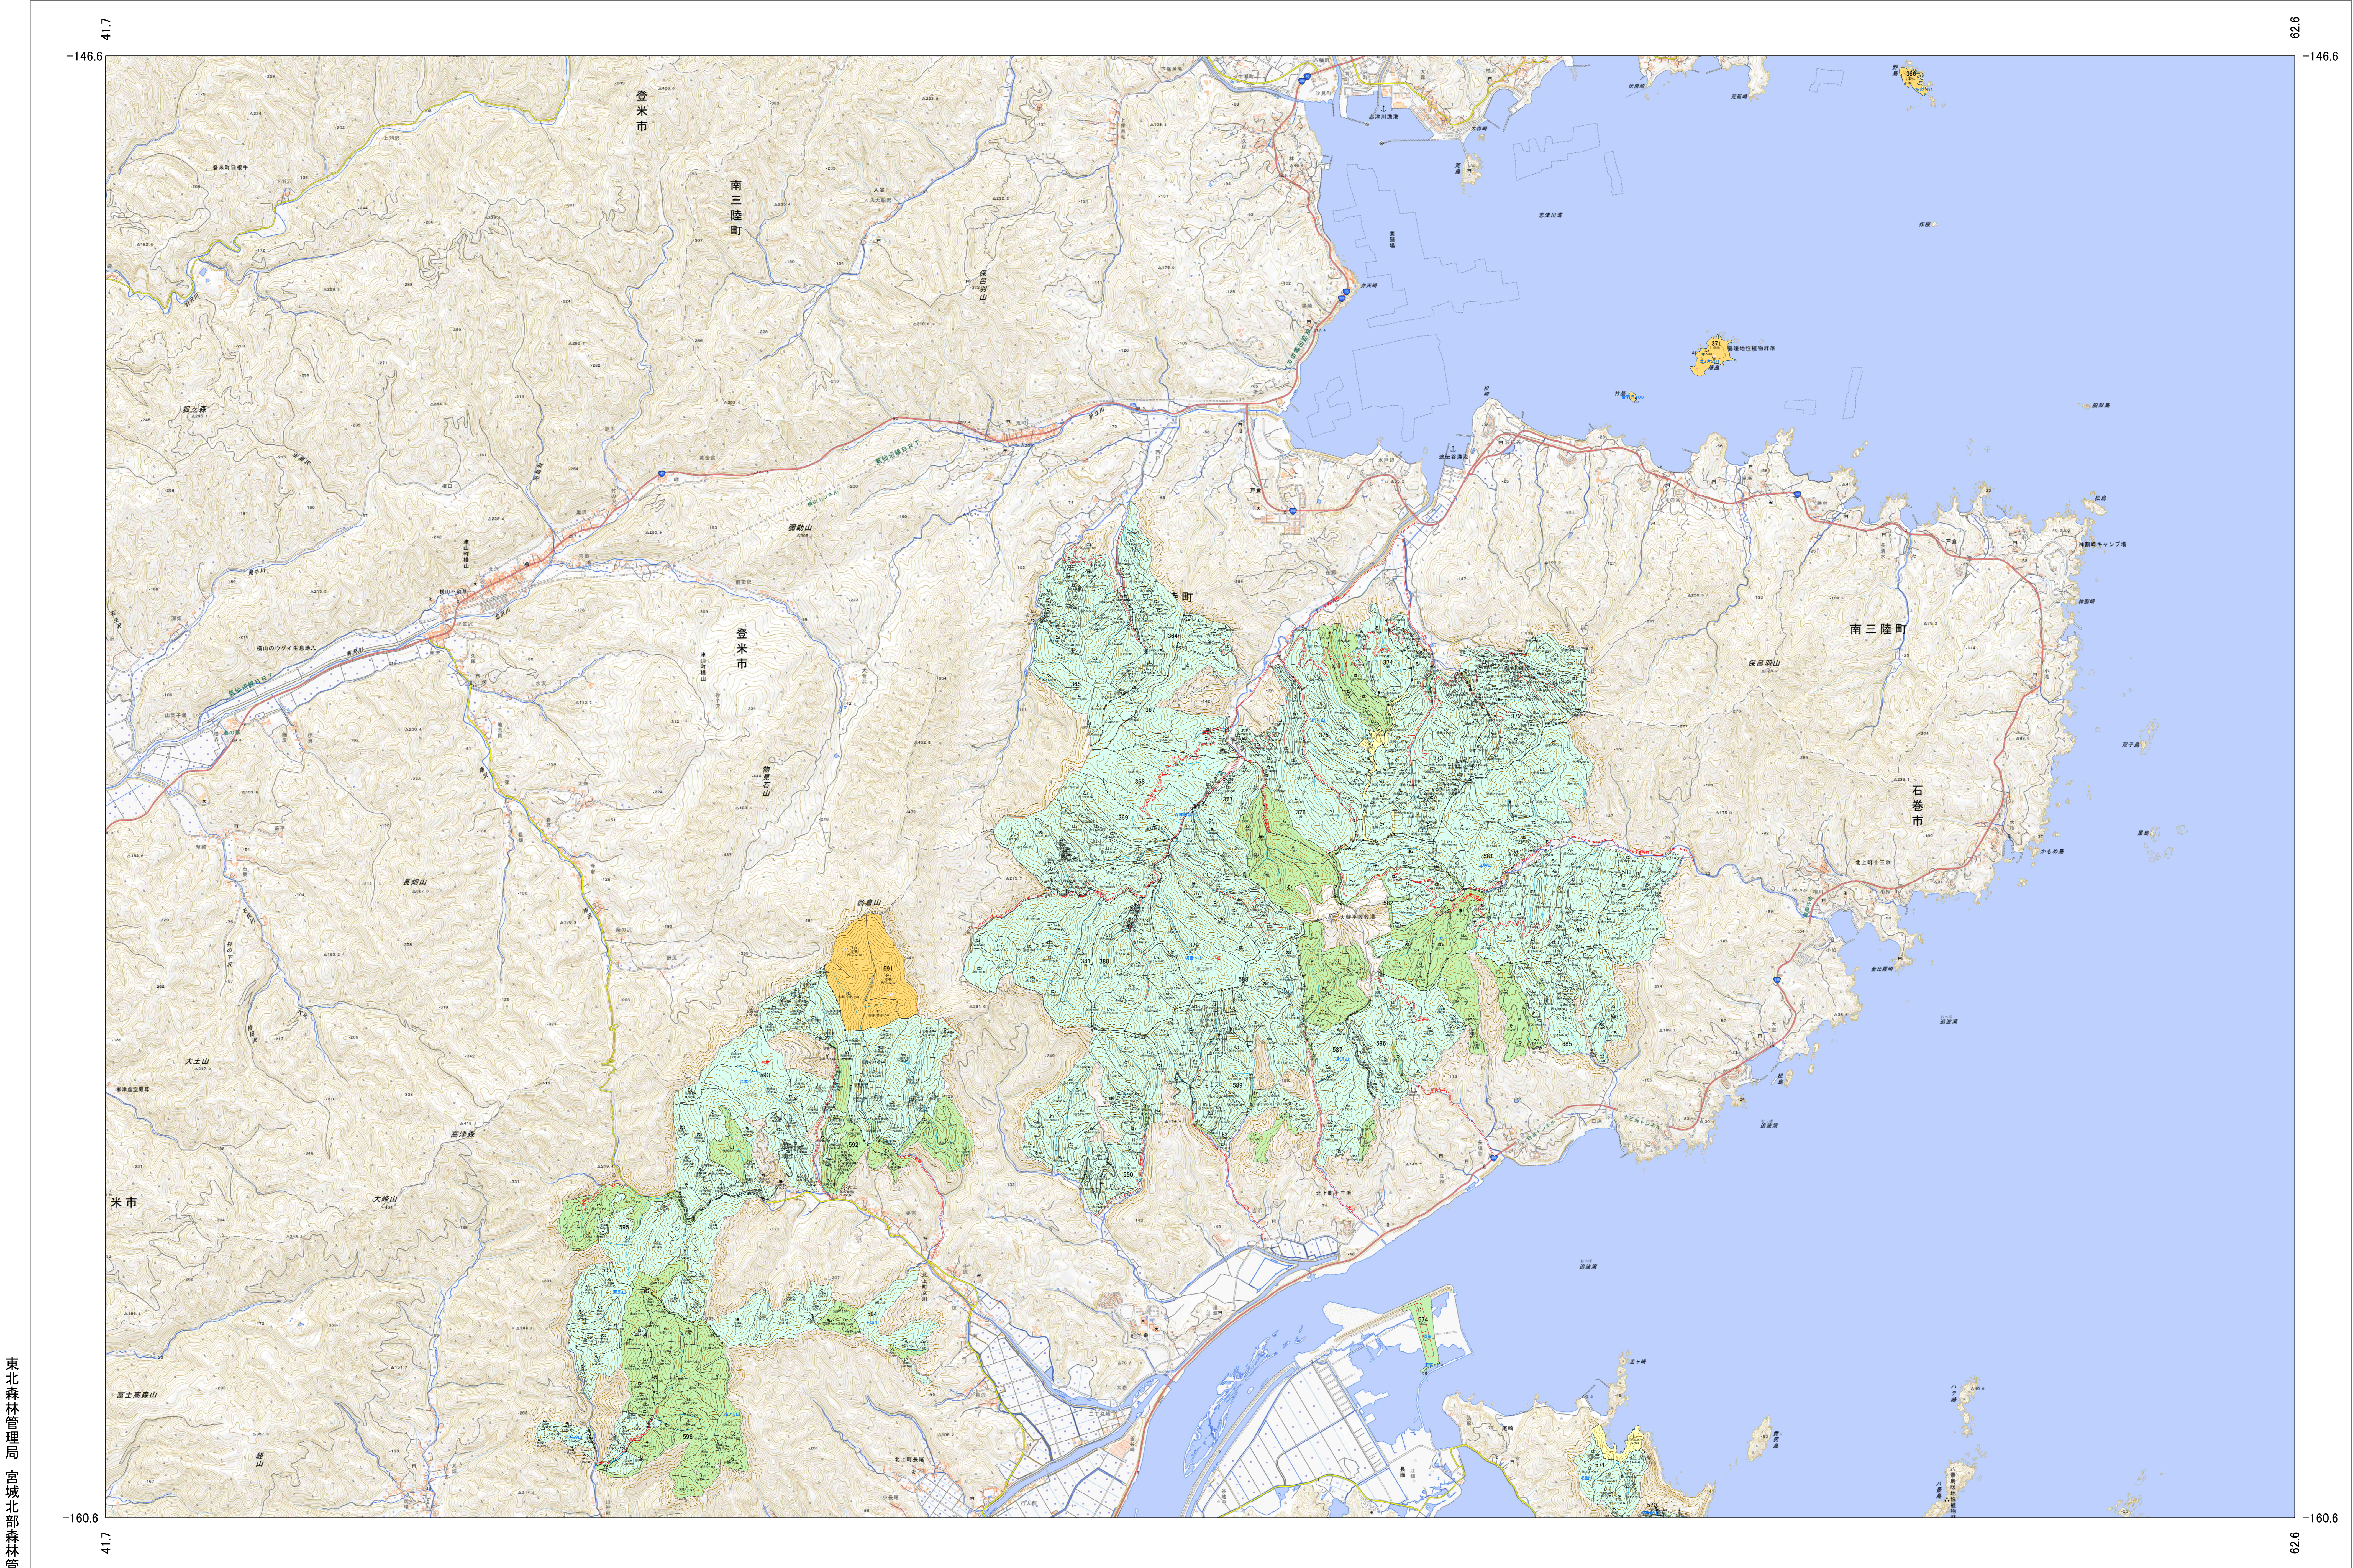

東北森林管理局 宮城北部森林計画区
宮城北部森林管理署 施業実施計画図 16 (全20)

第10公共座標

戸倉 364~369・371~381 石巻 581~597

宮城北部 16

石巻 581~597

戸倉 364~369・371~381

令和五年度 第六次樹立

1:20,000

「測量法に基づく国土地理院長承認(使用) R 5JHs 805」

東北森林管理局 宮城北部森林管理署

宮城北部 16