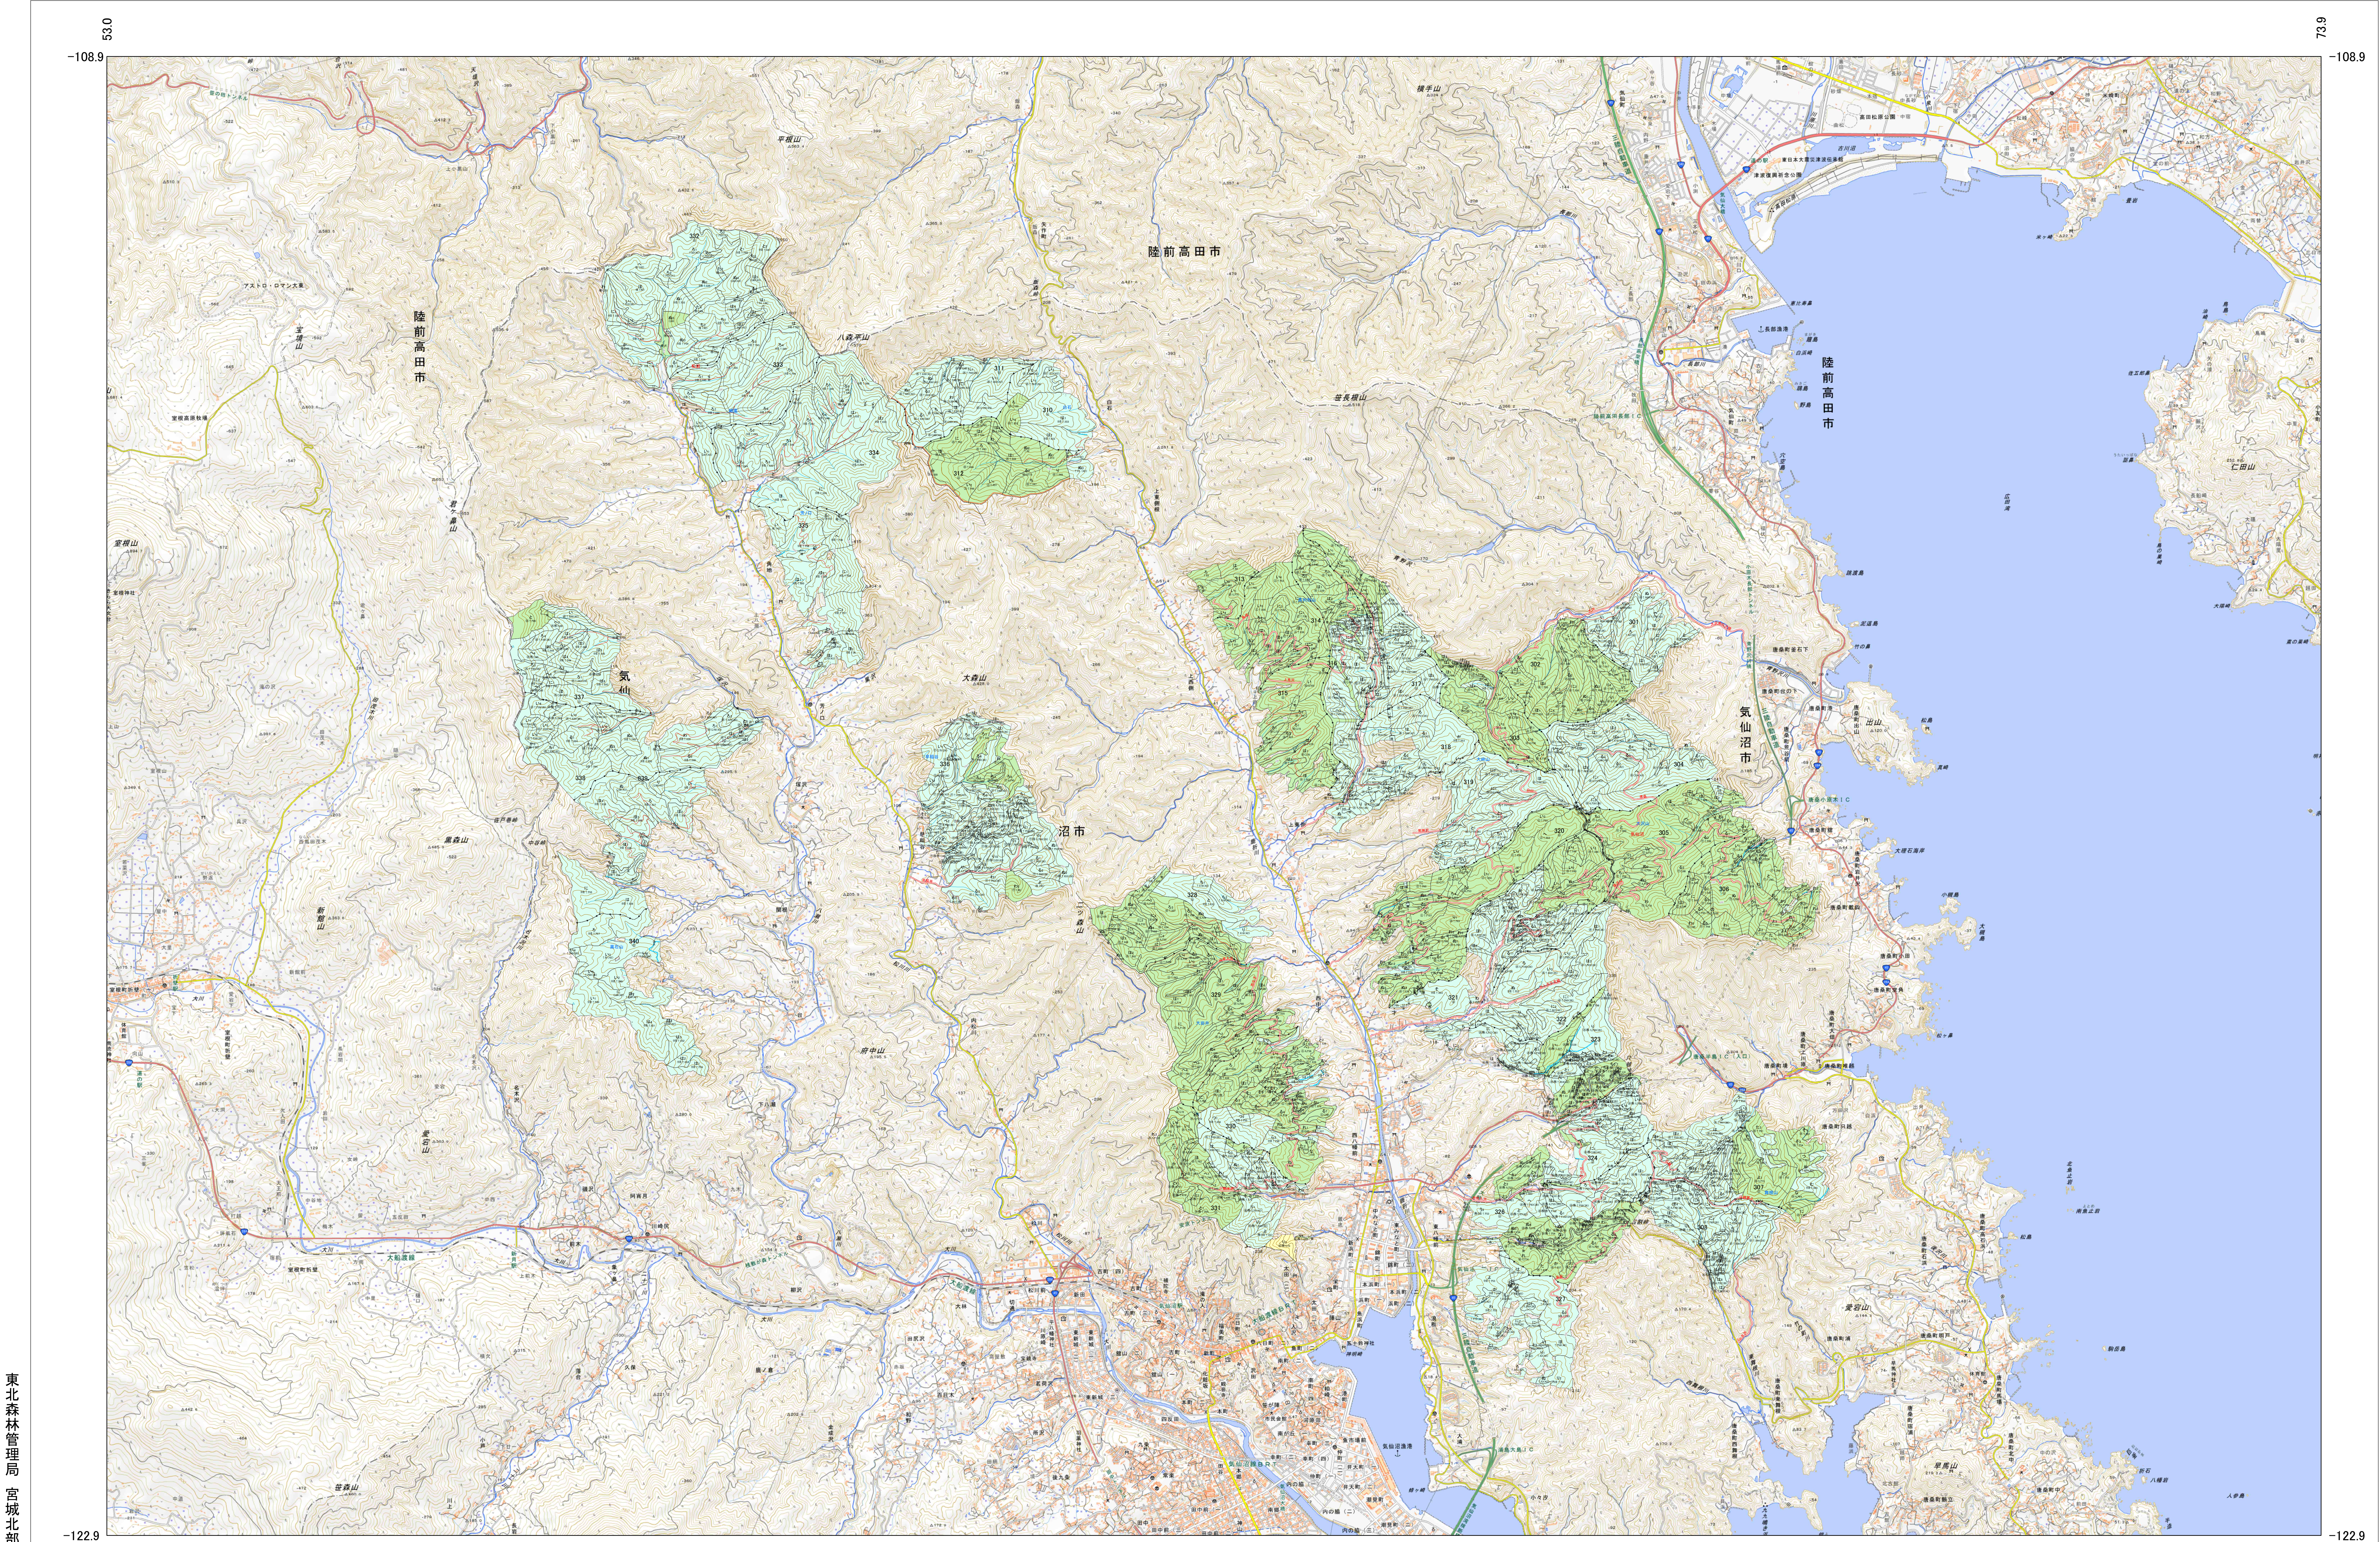

東北森林管理局 宮城北部森林計画区
宮城北部森林管理署 施業実施計画図 12 (全20)

第10公共座標

気仙沼 301~308・310~324・326~331 松岩 332~340

宮城北部 12

松岩 332~340

気仙沼 301~308・310~324・326~331

令和五年度 第六次樹立

1:20,000