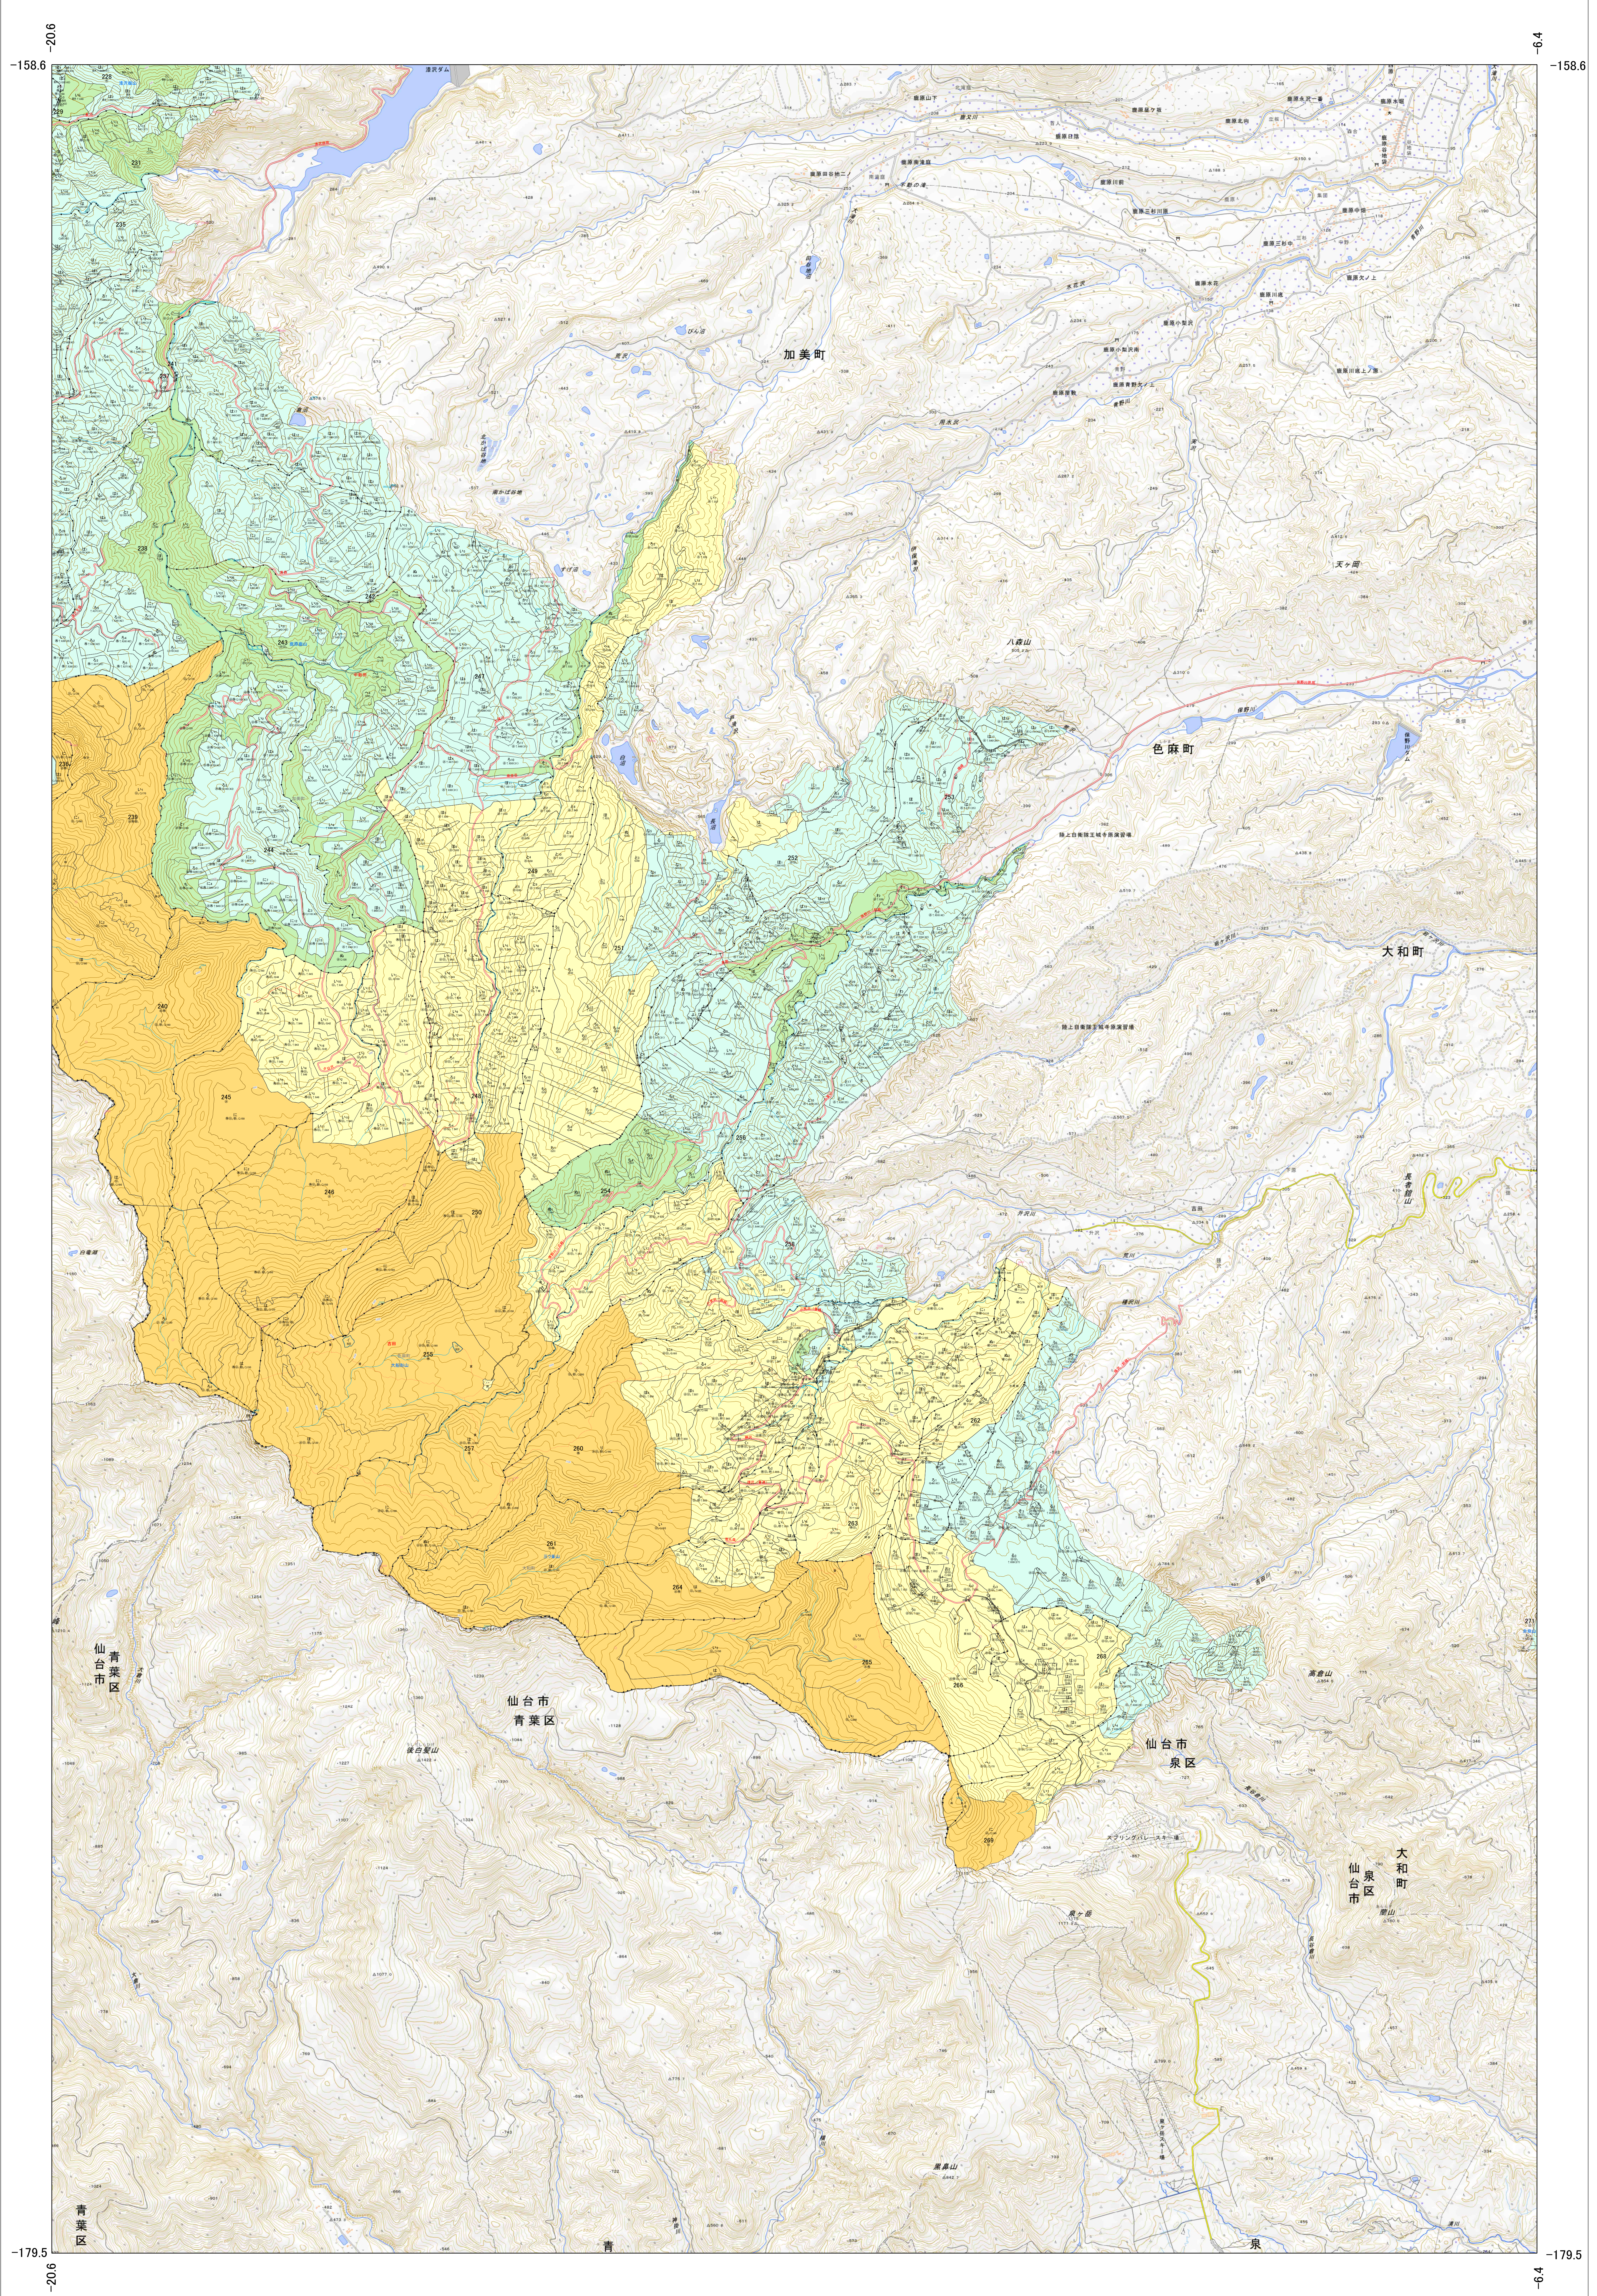

東北森林管理局 宮城北部森林計画区
宮城北部森林管理署 施業実施計画図 10 (全20)

第10公共座標

吉田 247~258・260~266・268・269

宮城北部 10

東北森林管理局 宮城北部森林管理署
宮城北部 10

吉田 247~258・260~266・268・269

令和五年度 第六次樹立

「測量法に基づく国土地理院長承認(使用) R 5JHs 805」