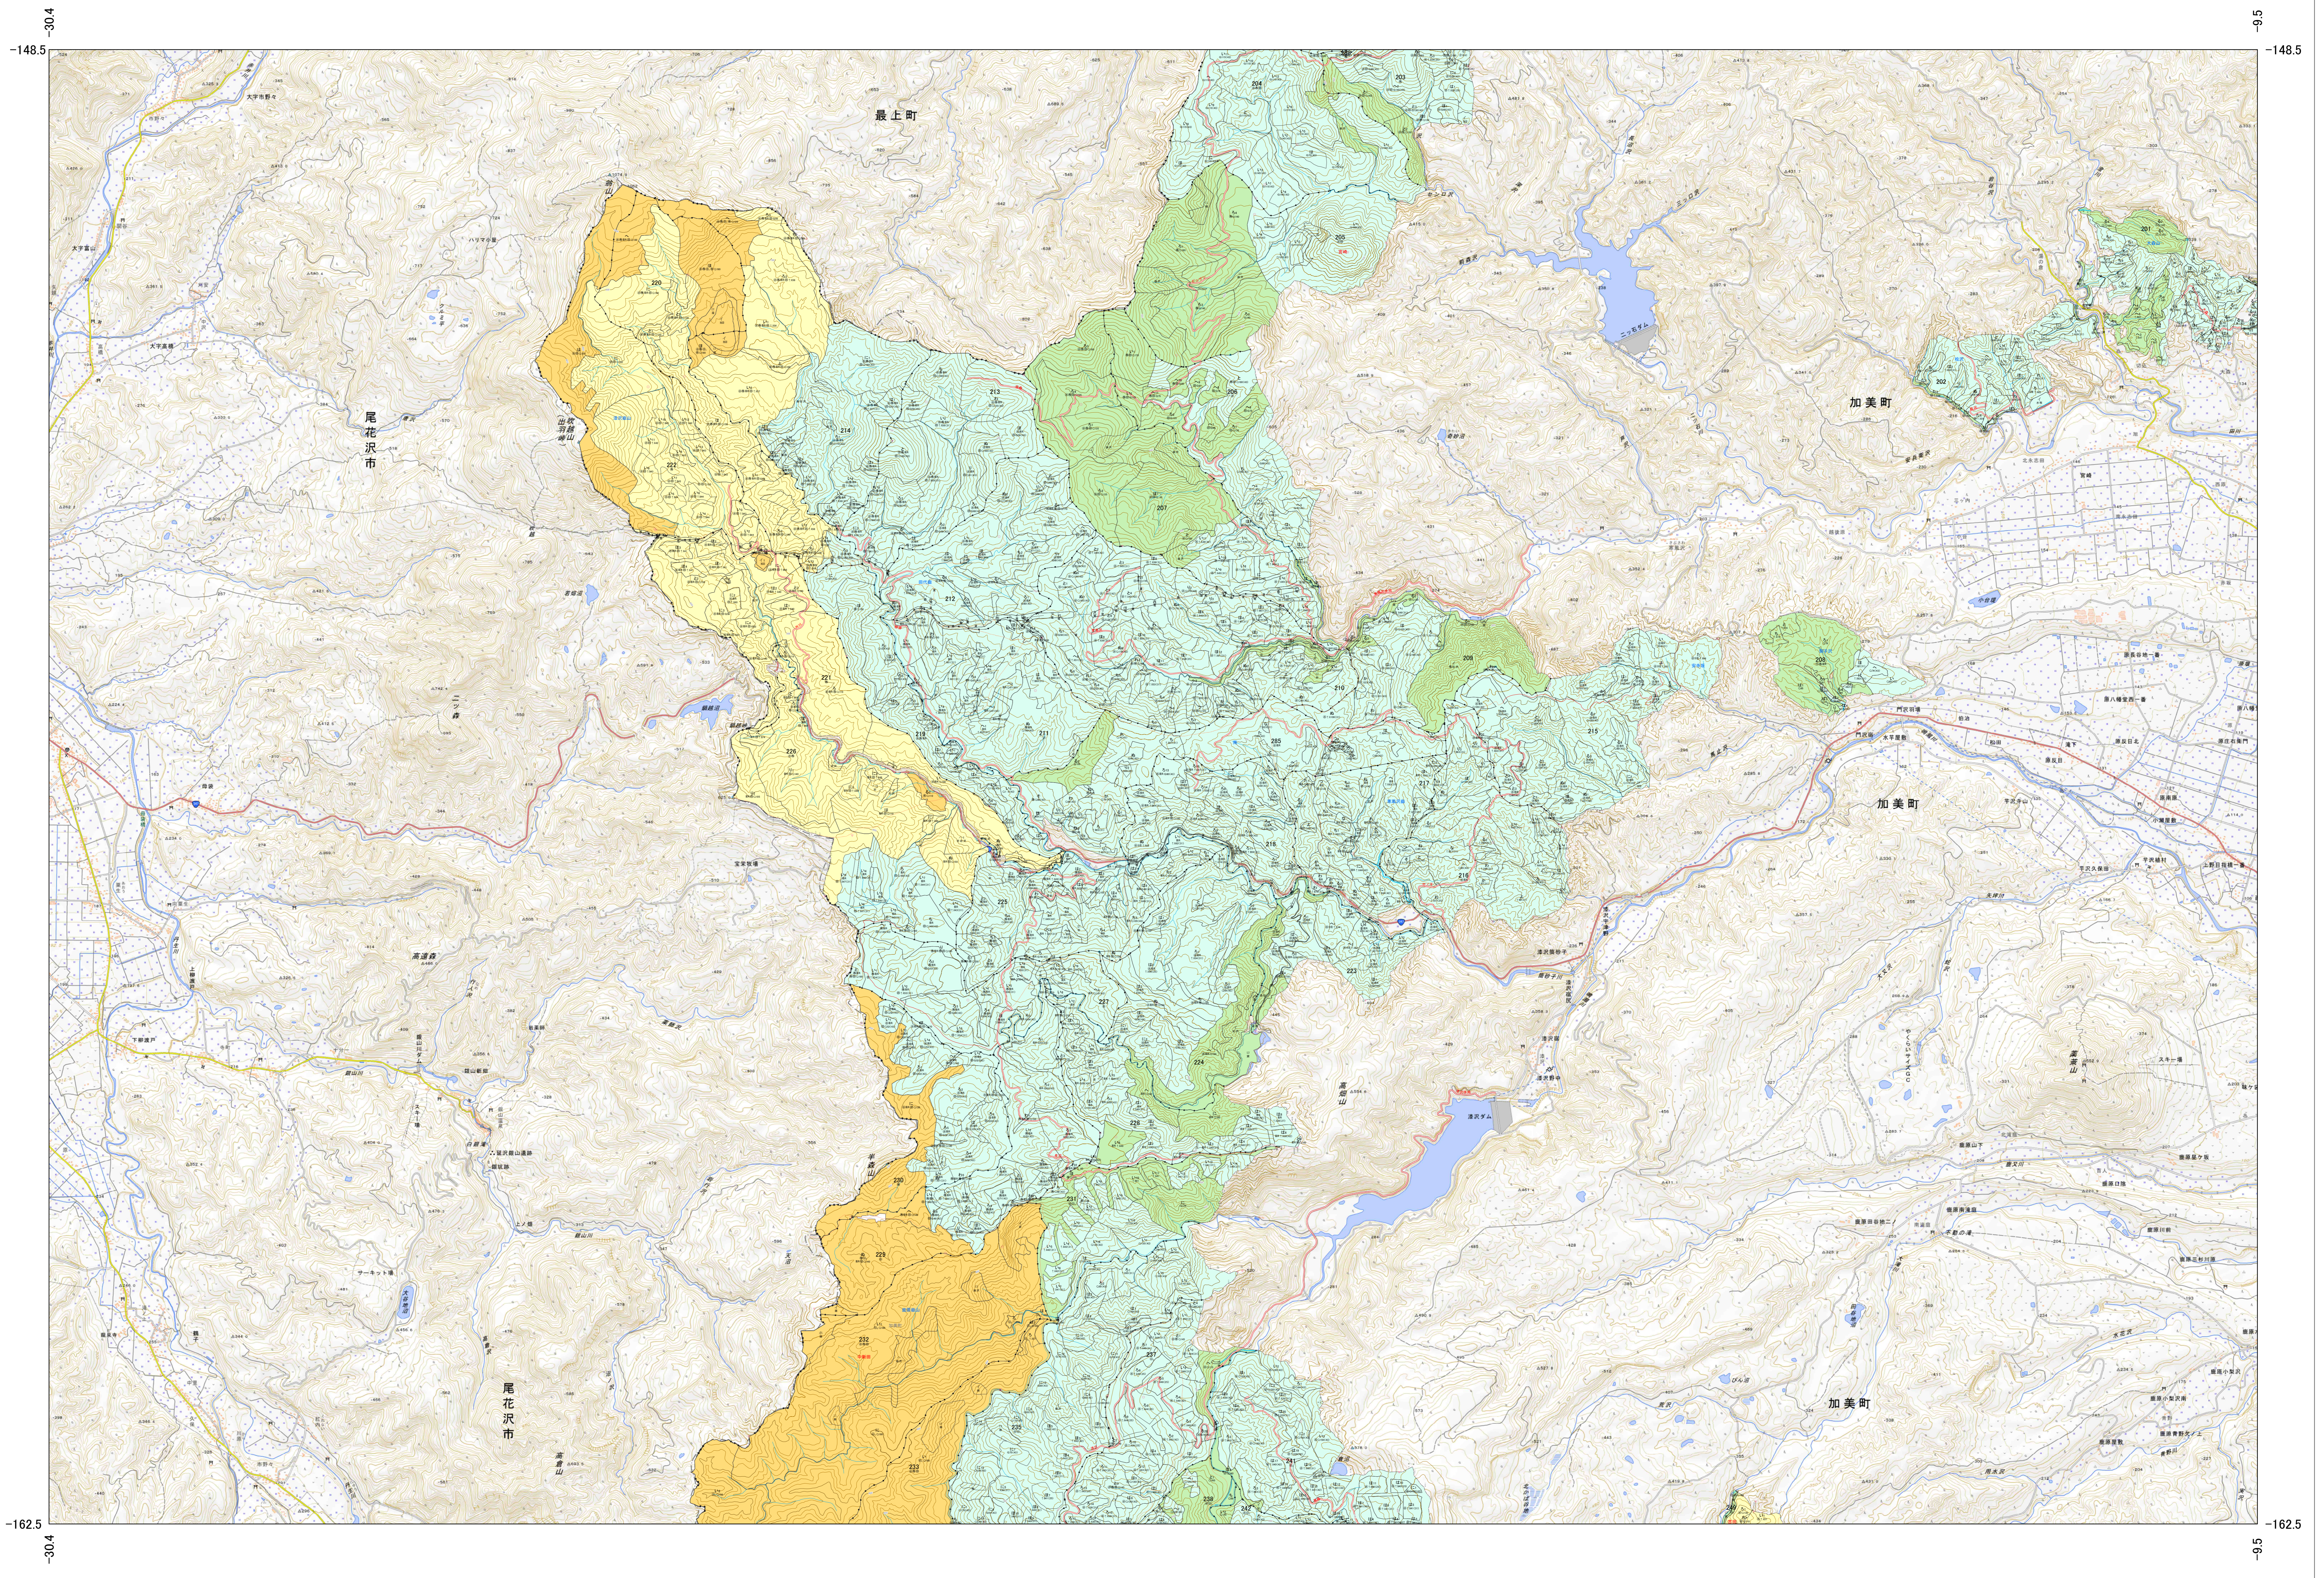

東北森林管理局 宮城北部森林計画区
宮城北部森林管理署 施業実施計画図 8 (全20)

第10公共座標

中新田 208・211～231・285

宮城北部 8

東北森林管理局 宮城北部森林管理署

宮城北部 8

中新田 208・211～231・285

令和五年度 第六次樹立

「測量法に基づく国土地理院長承認(使用) R 5JHs 805」