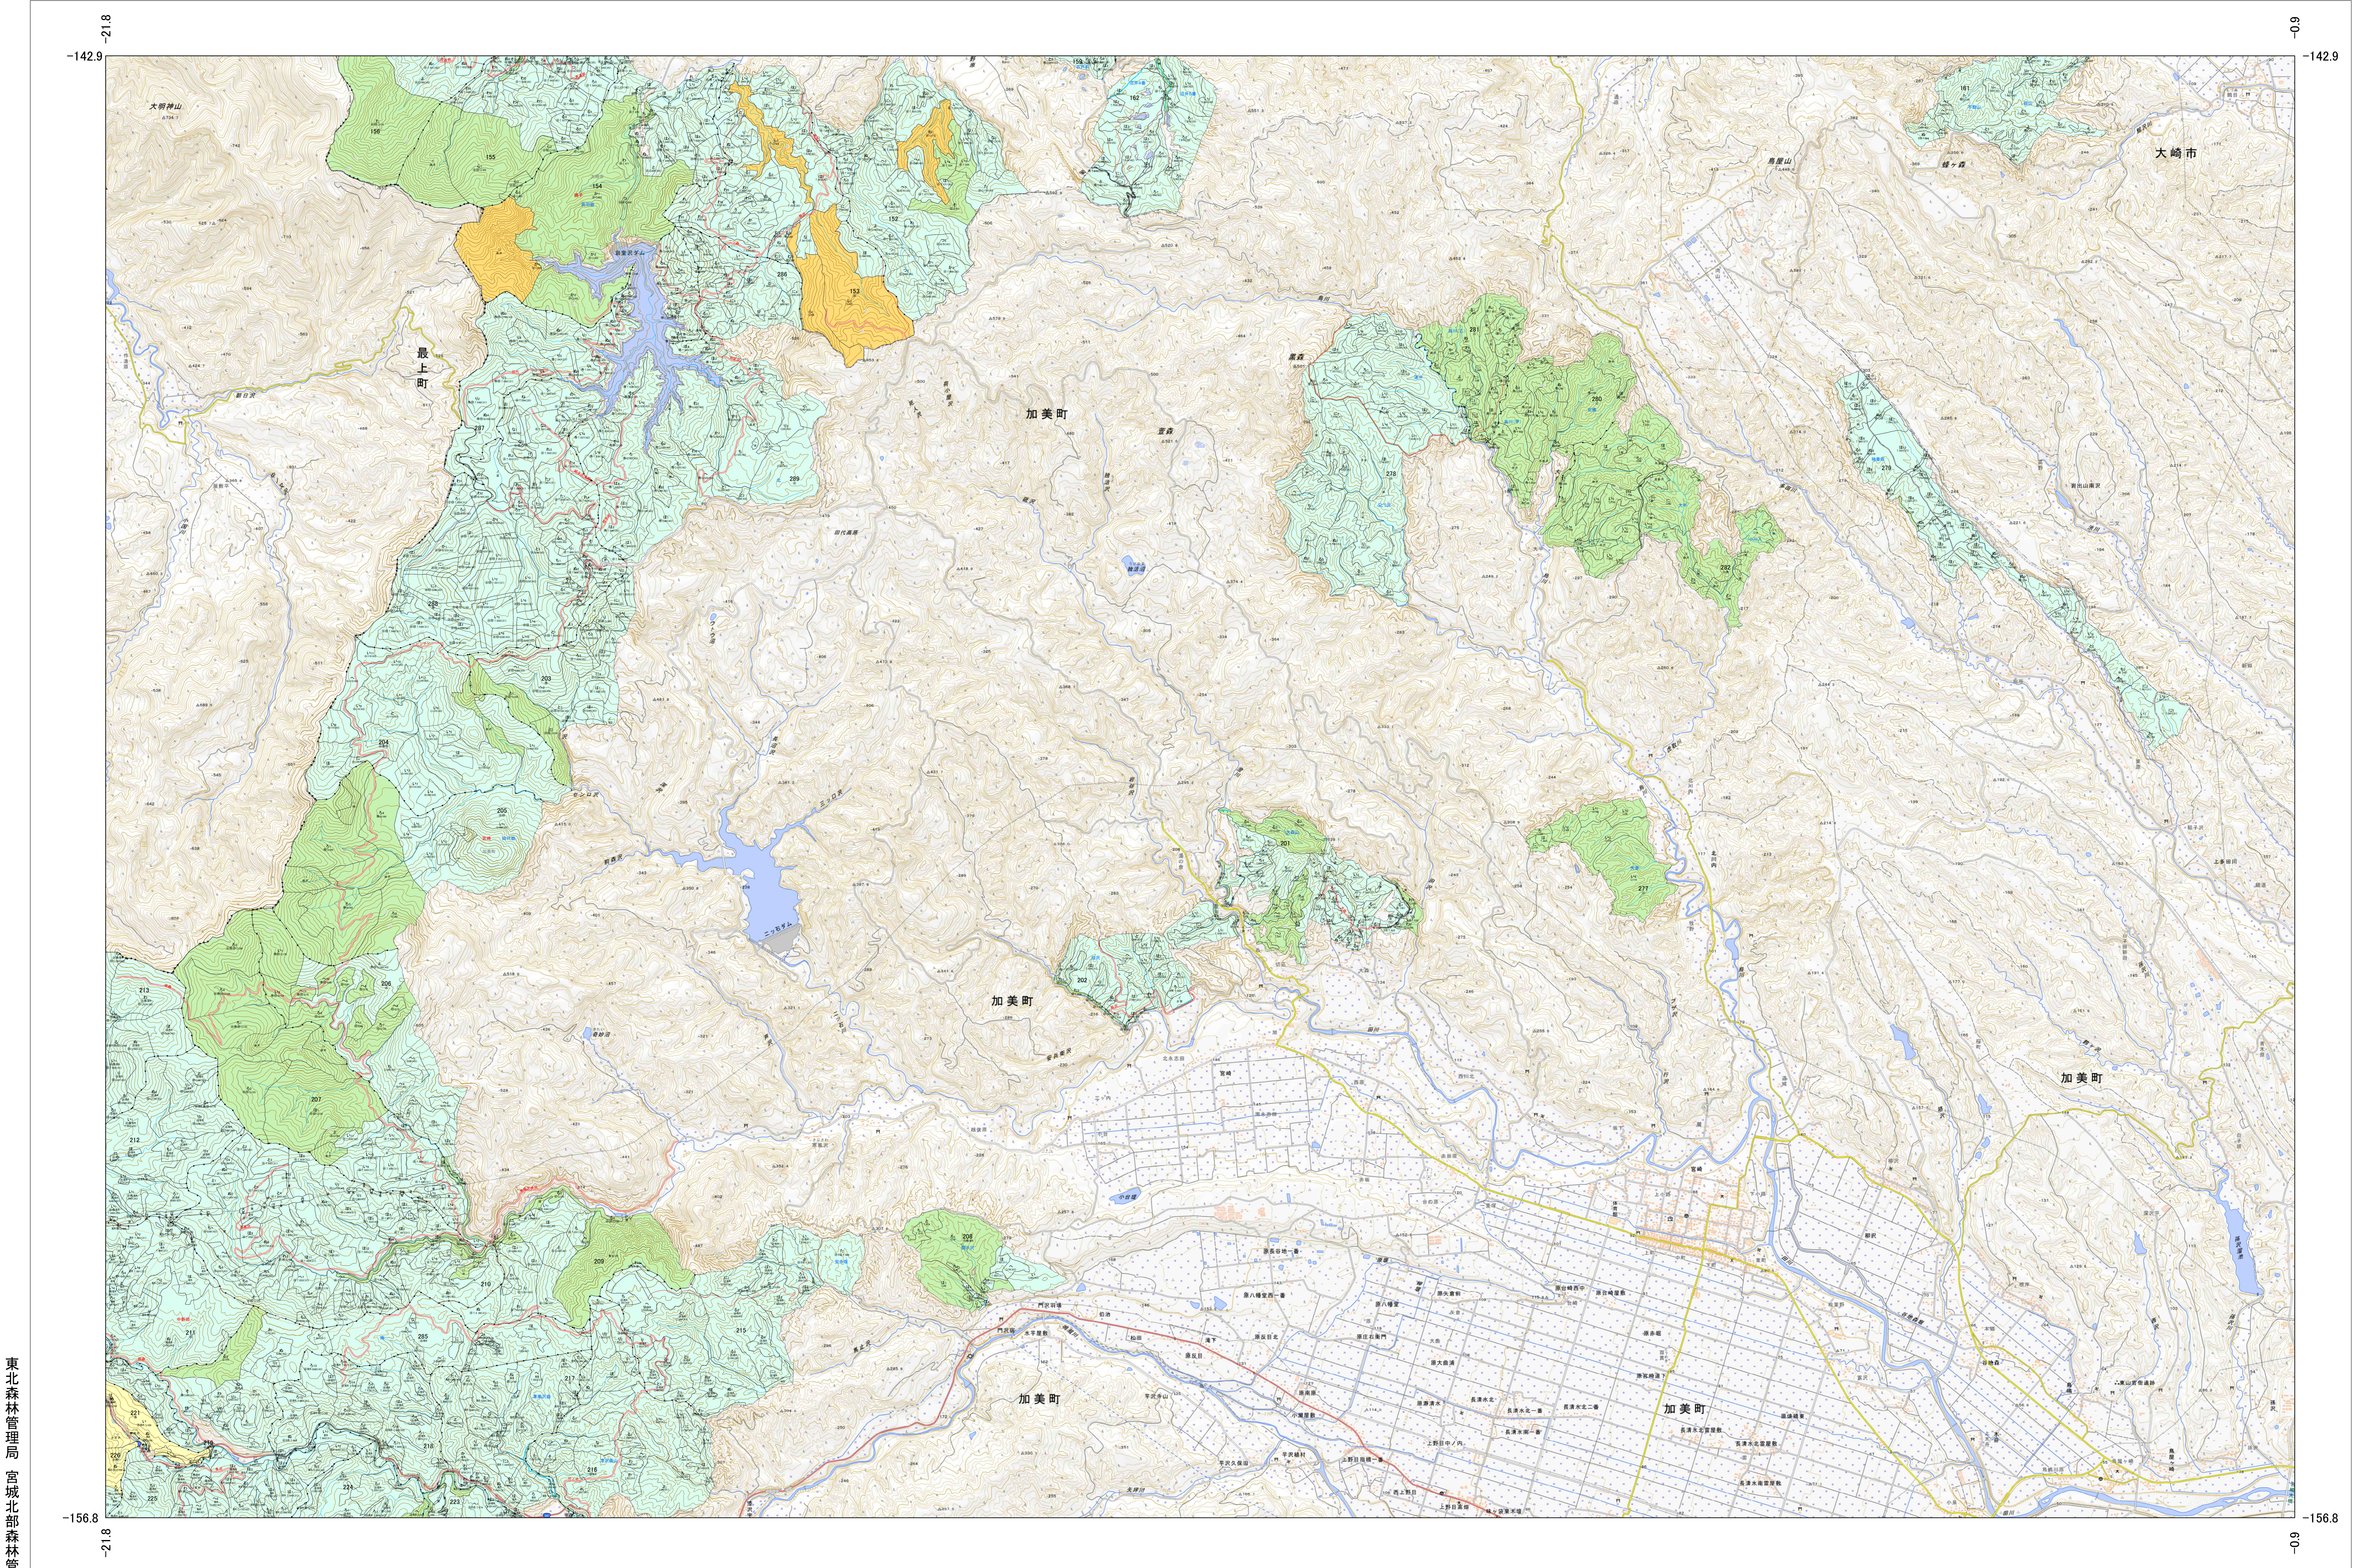

東北森林管理局 宮城北部森林計画区
宮城北部森林管理署 施業実施計画図 7 (全20)

第10公共座標

宮崎 201~207・209・210・277~282・286~289

宮城北部 7

201~207・209・210・277~282・286~289

令和五年度 第六次樹立

「測量法に基づく国土地理院長承認(使用) R 5JHs 805」

東北森林管理局 宮城北部森林管理署

宮城北部 7