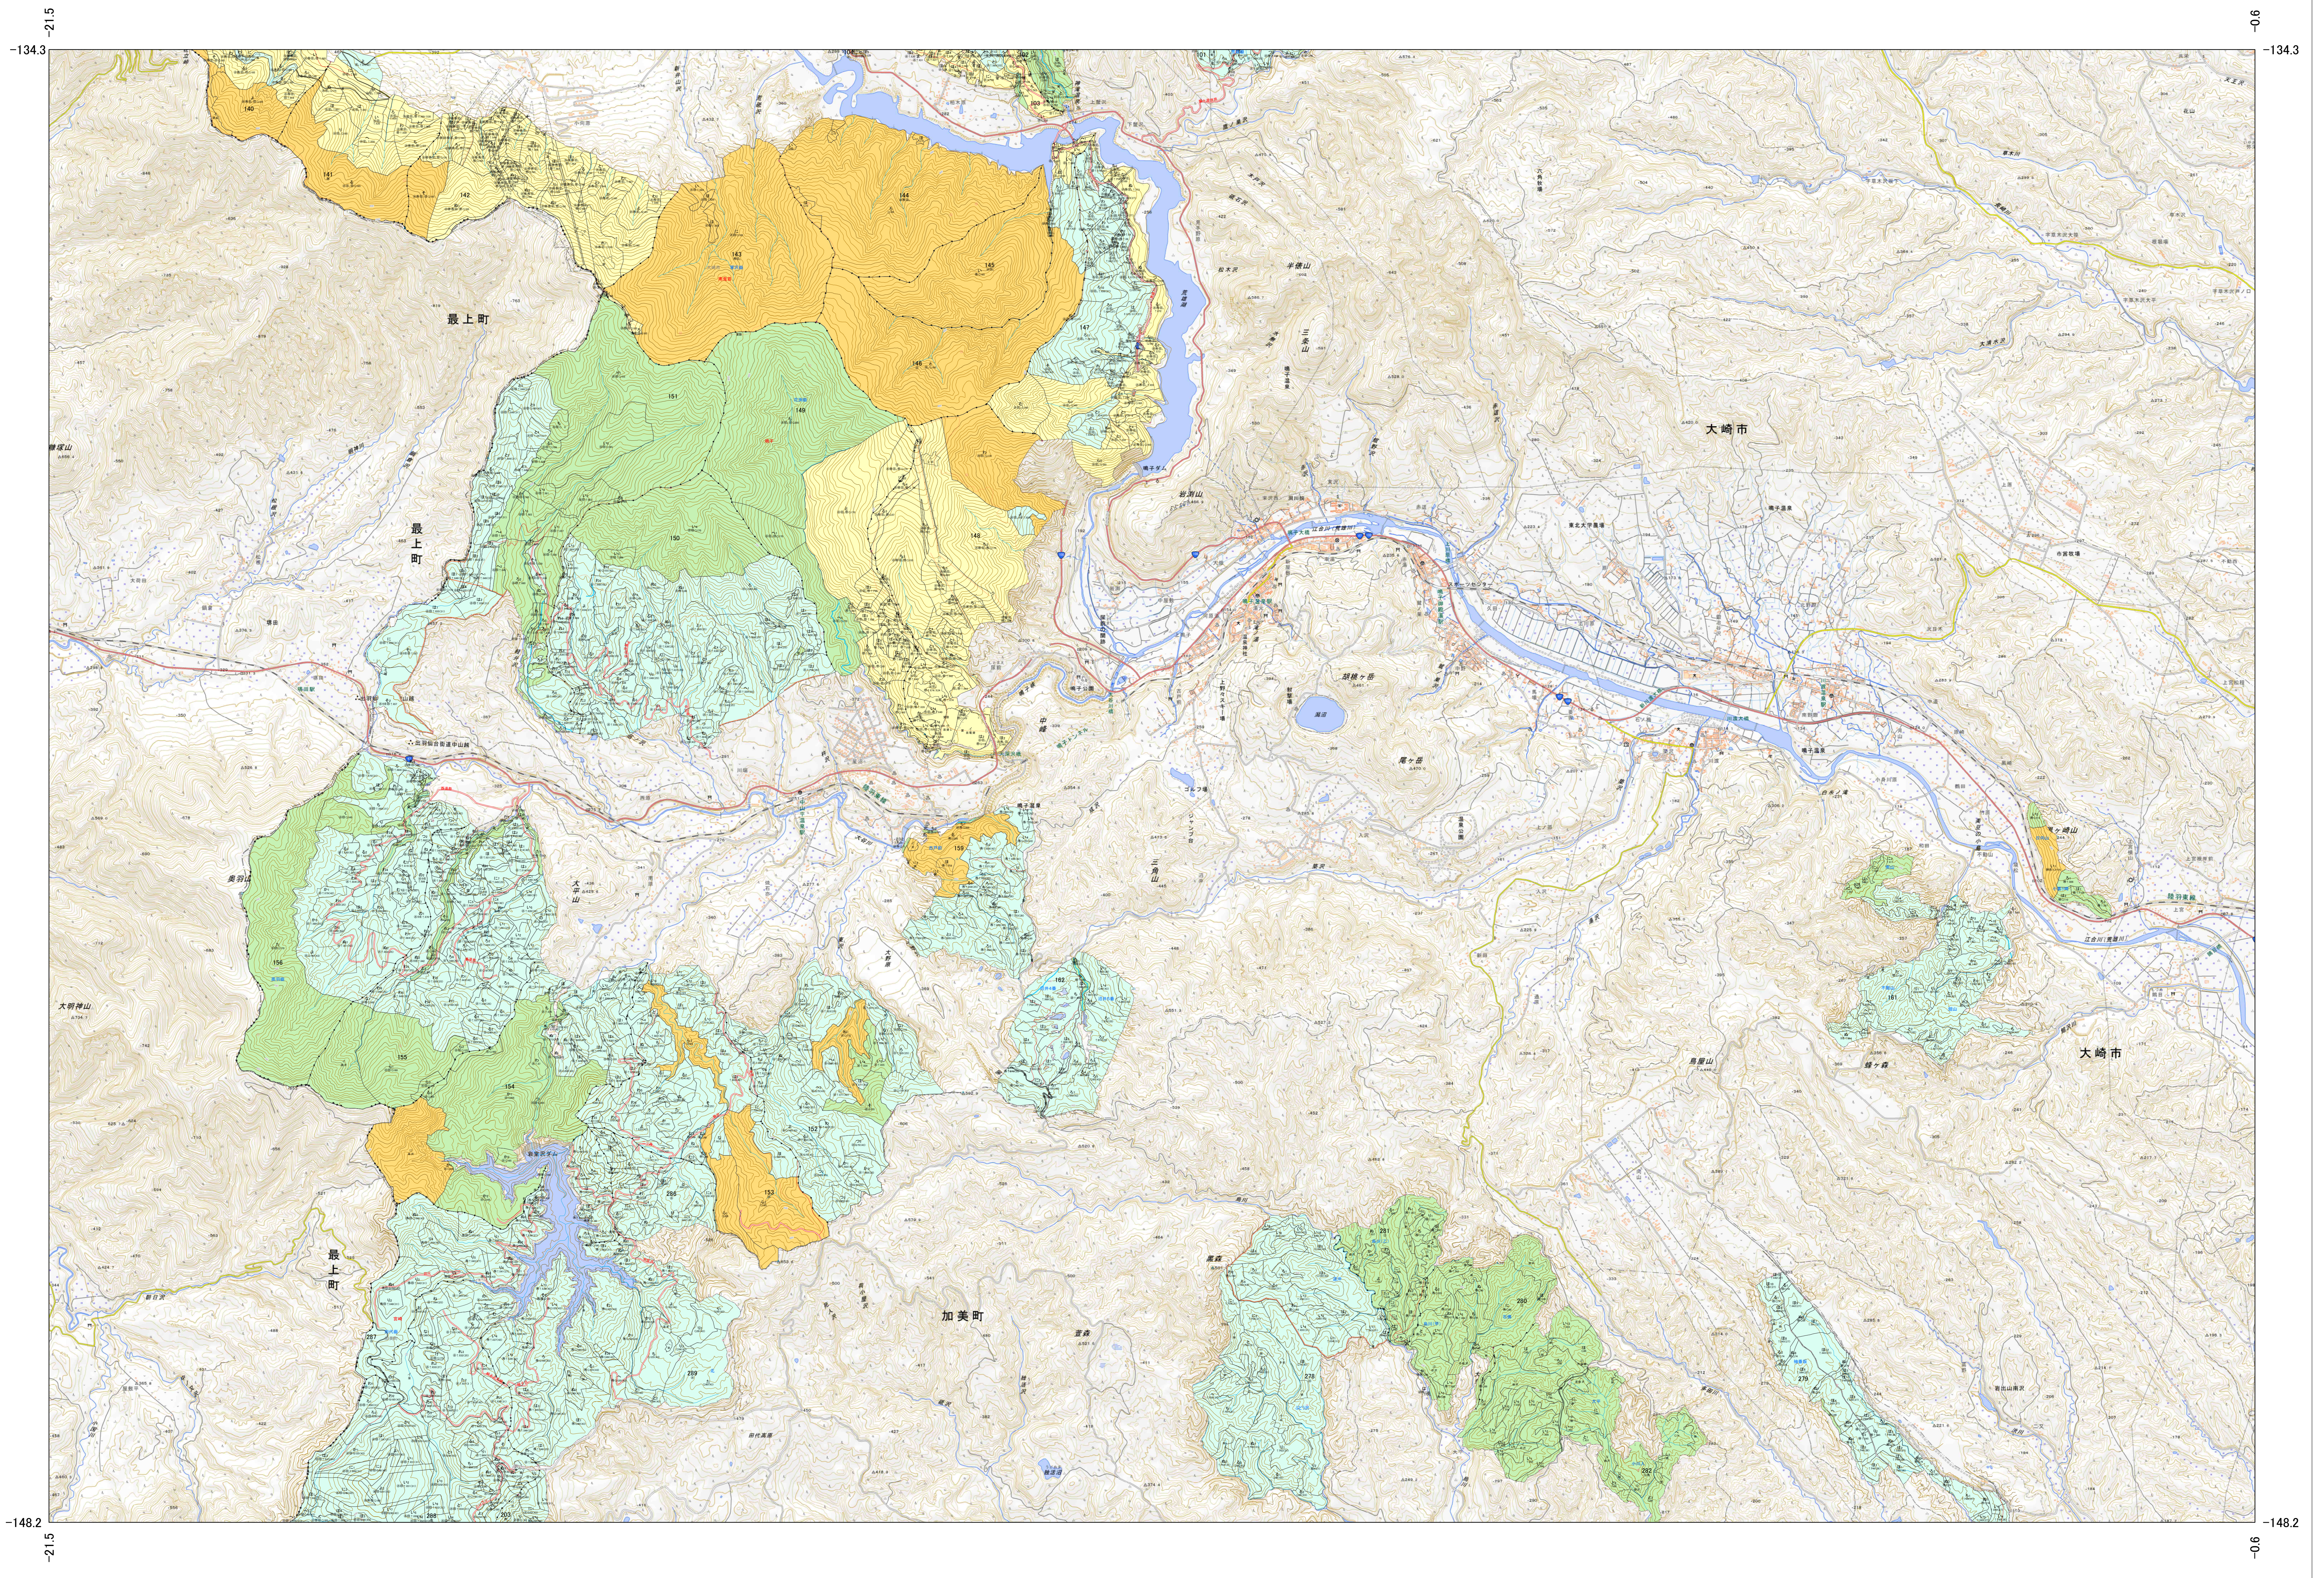

東北森林管理局 宮城北部森林計画区  
宮城北部森林管理署 施業実施計画図 6 (全20)

第10公共座標

嚙子 148~156・159・161・162

宮城北部 6

嚙子 148~156・159・161・162

令和五年度 第六次樹立

1:20,000

「測量法に基づく国土地理院長承認(使用) R 5JHs 805」