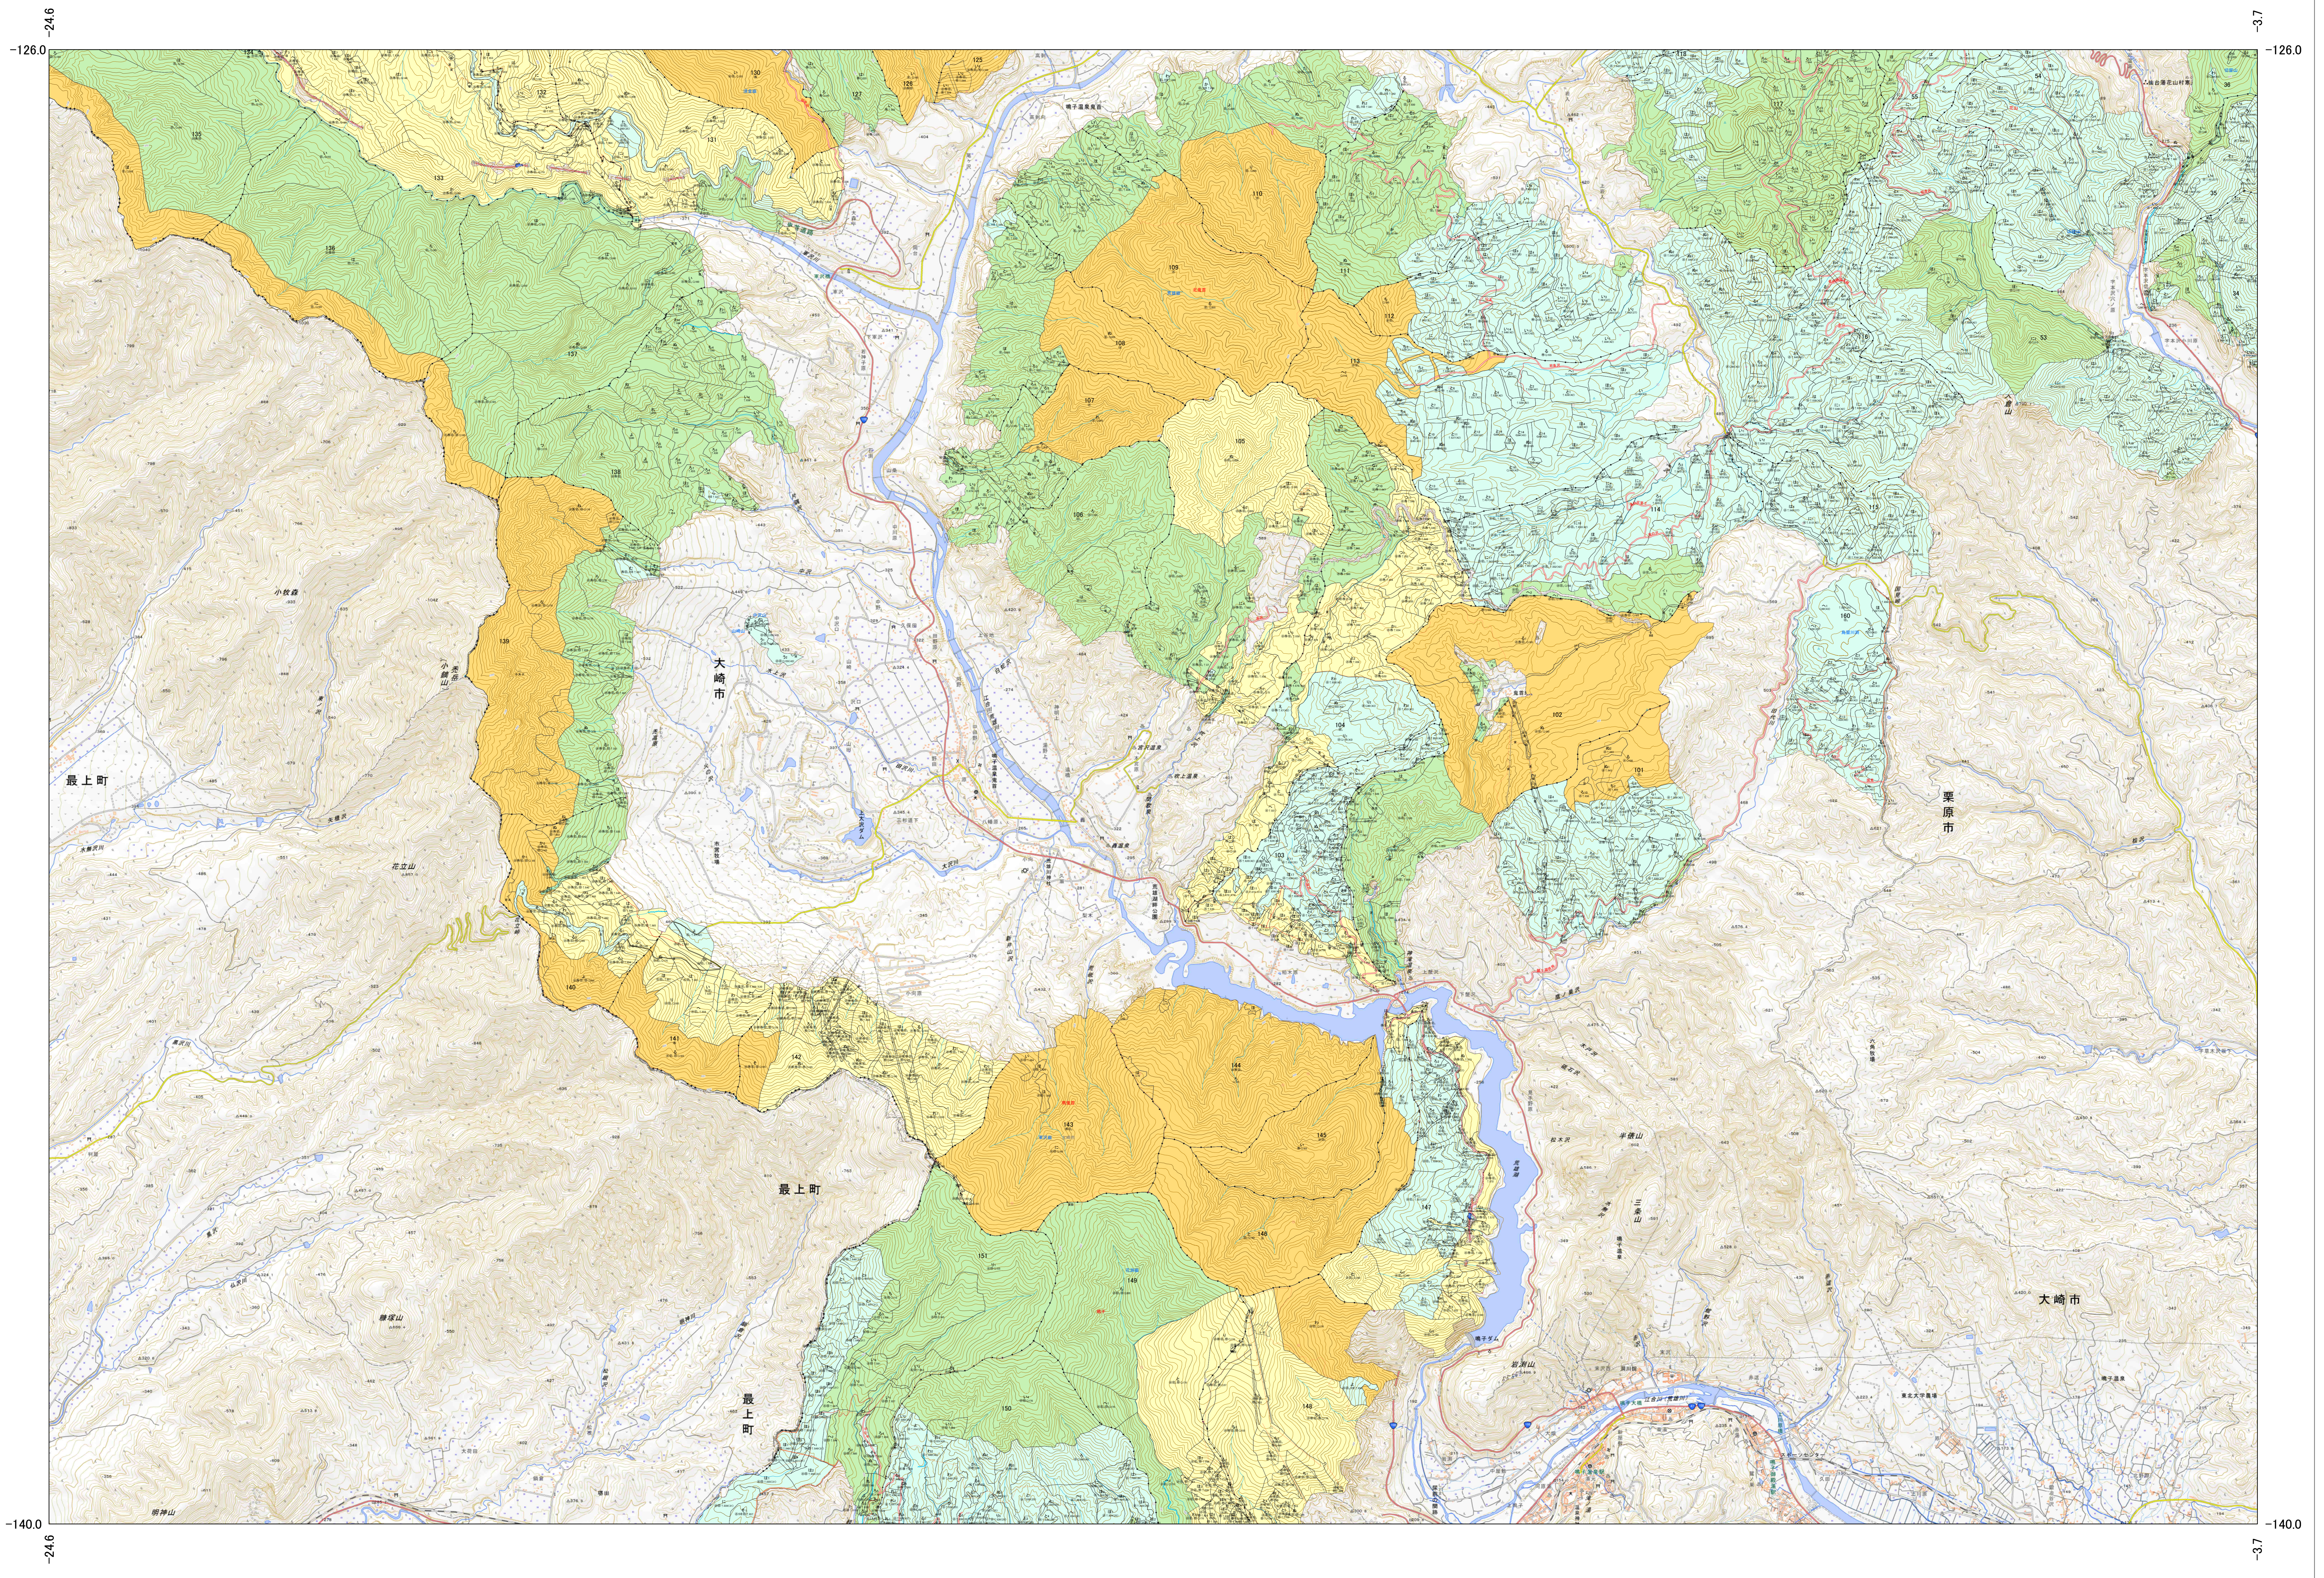

東北森林管理局 宮城北部森林計画区
宮城北部森林管理署 施業実施計画図 5 (全20)

第10公共座標

南鬼首 101~107・138~147・160

宮城北部 5

東北森林管理局 宮城北部森林管理署

宮城北部 5

南鬼首 101~107・138~147・160

令和五年度 第六次樹立

「測量法に基づく国土地理院長承認(使用) R 5JHs 805」