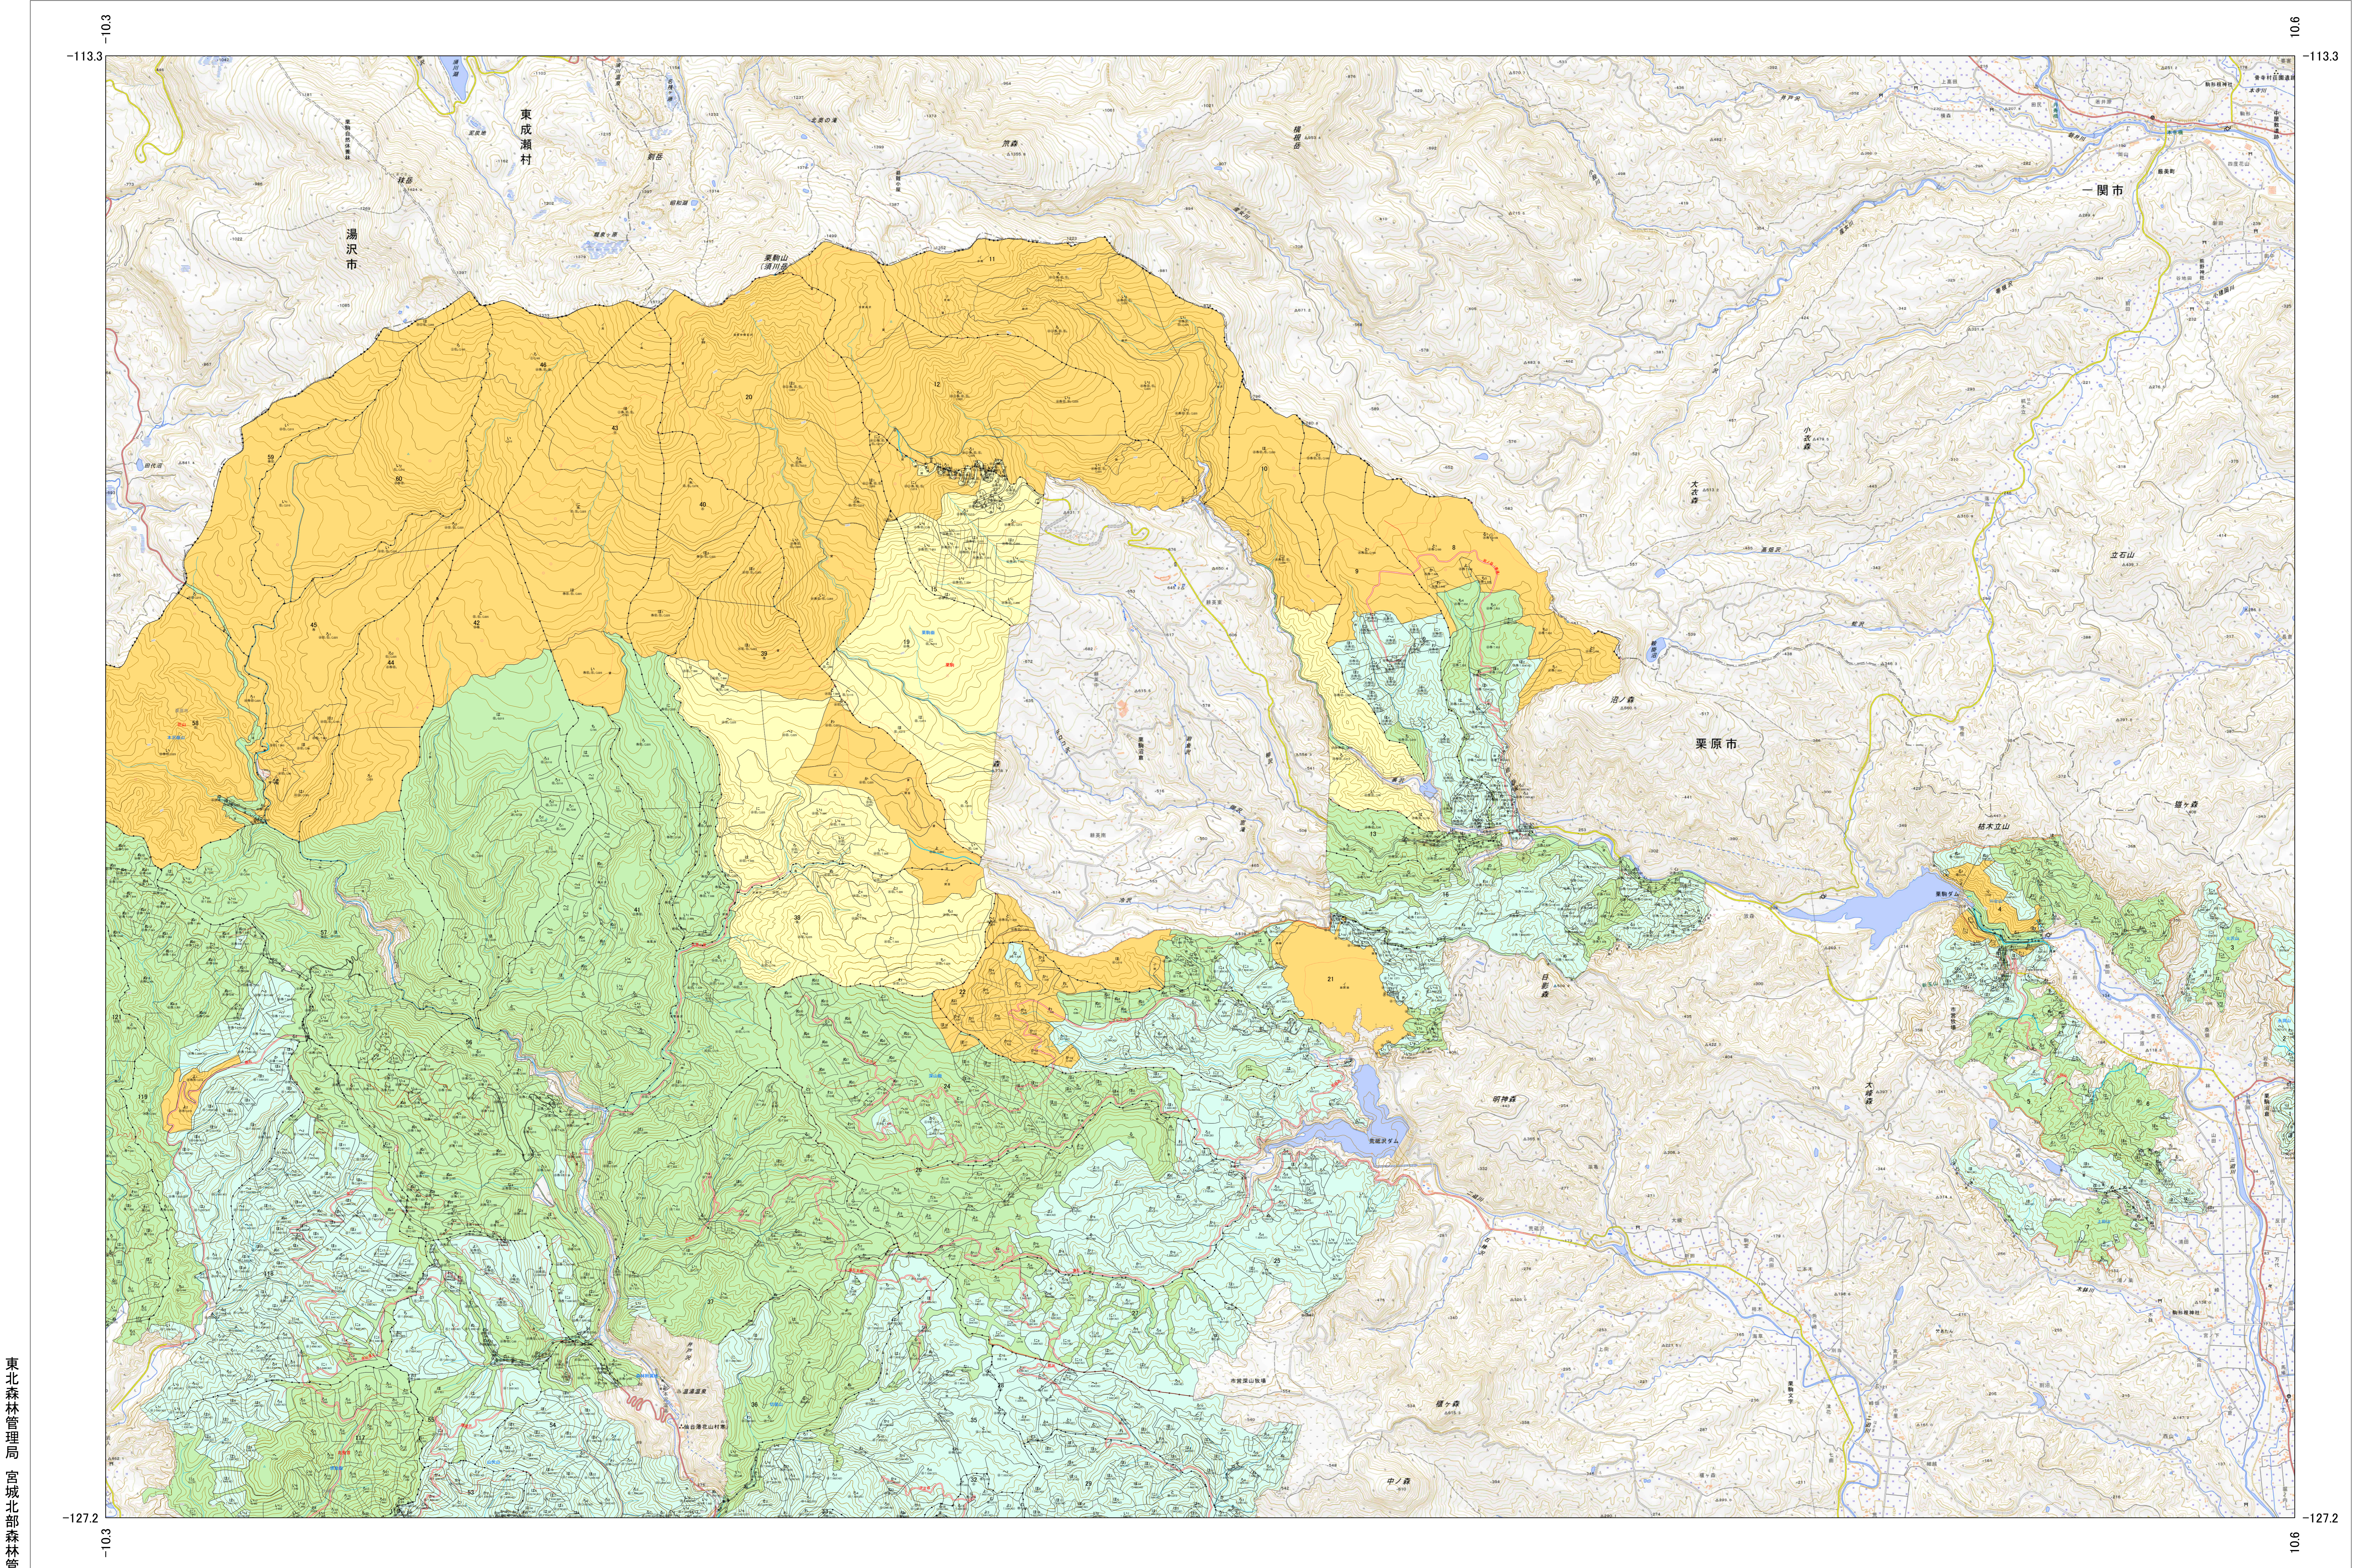

東北森林管理局 宮城北部森林計画区
宮城北部森林管理署 施業実施計画図 2 (全20)

第10公共座標

栗駒 8~13・15・16・19~22・24~27

宮城北部 2

栗駒 8~13・15・16・19~22・24~27

令和五年度 第六次樹立

1:20,000

「測量法に基づく国土地理院長承認(使用) R 5JHs 805」

東北森林管理局 宮城北部森林管理署

宮城北部 2