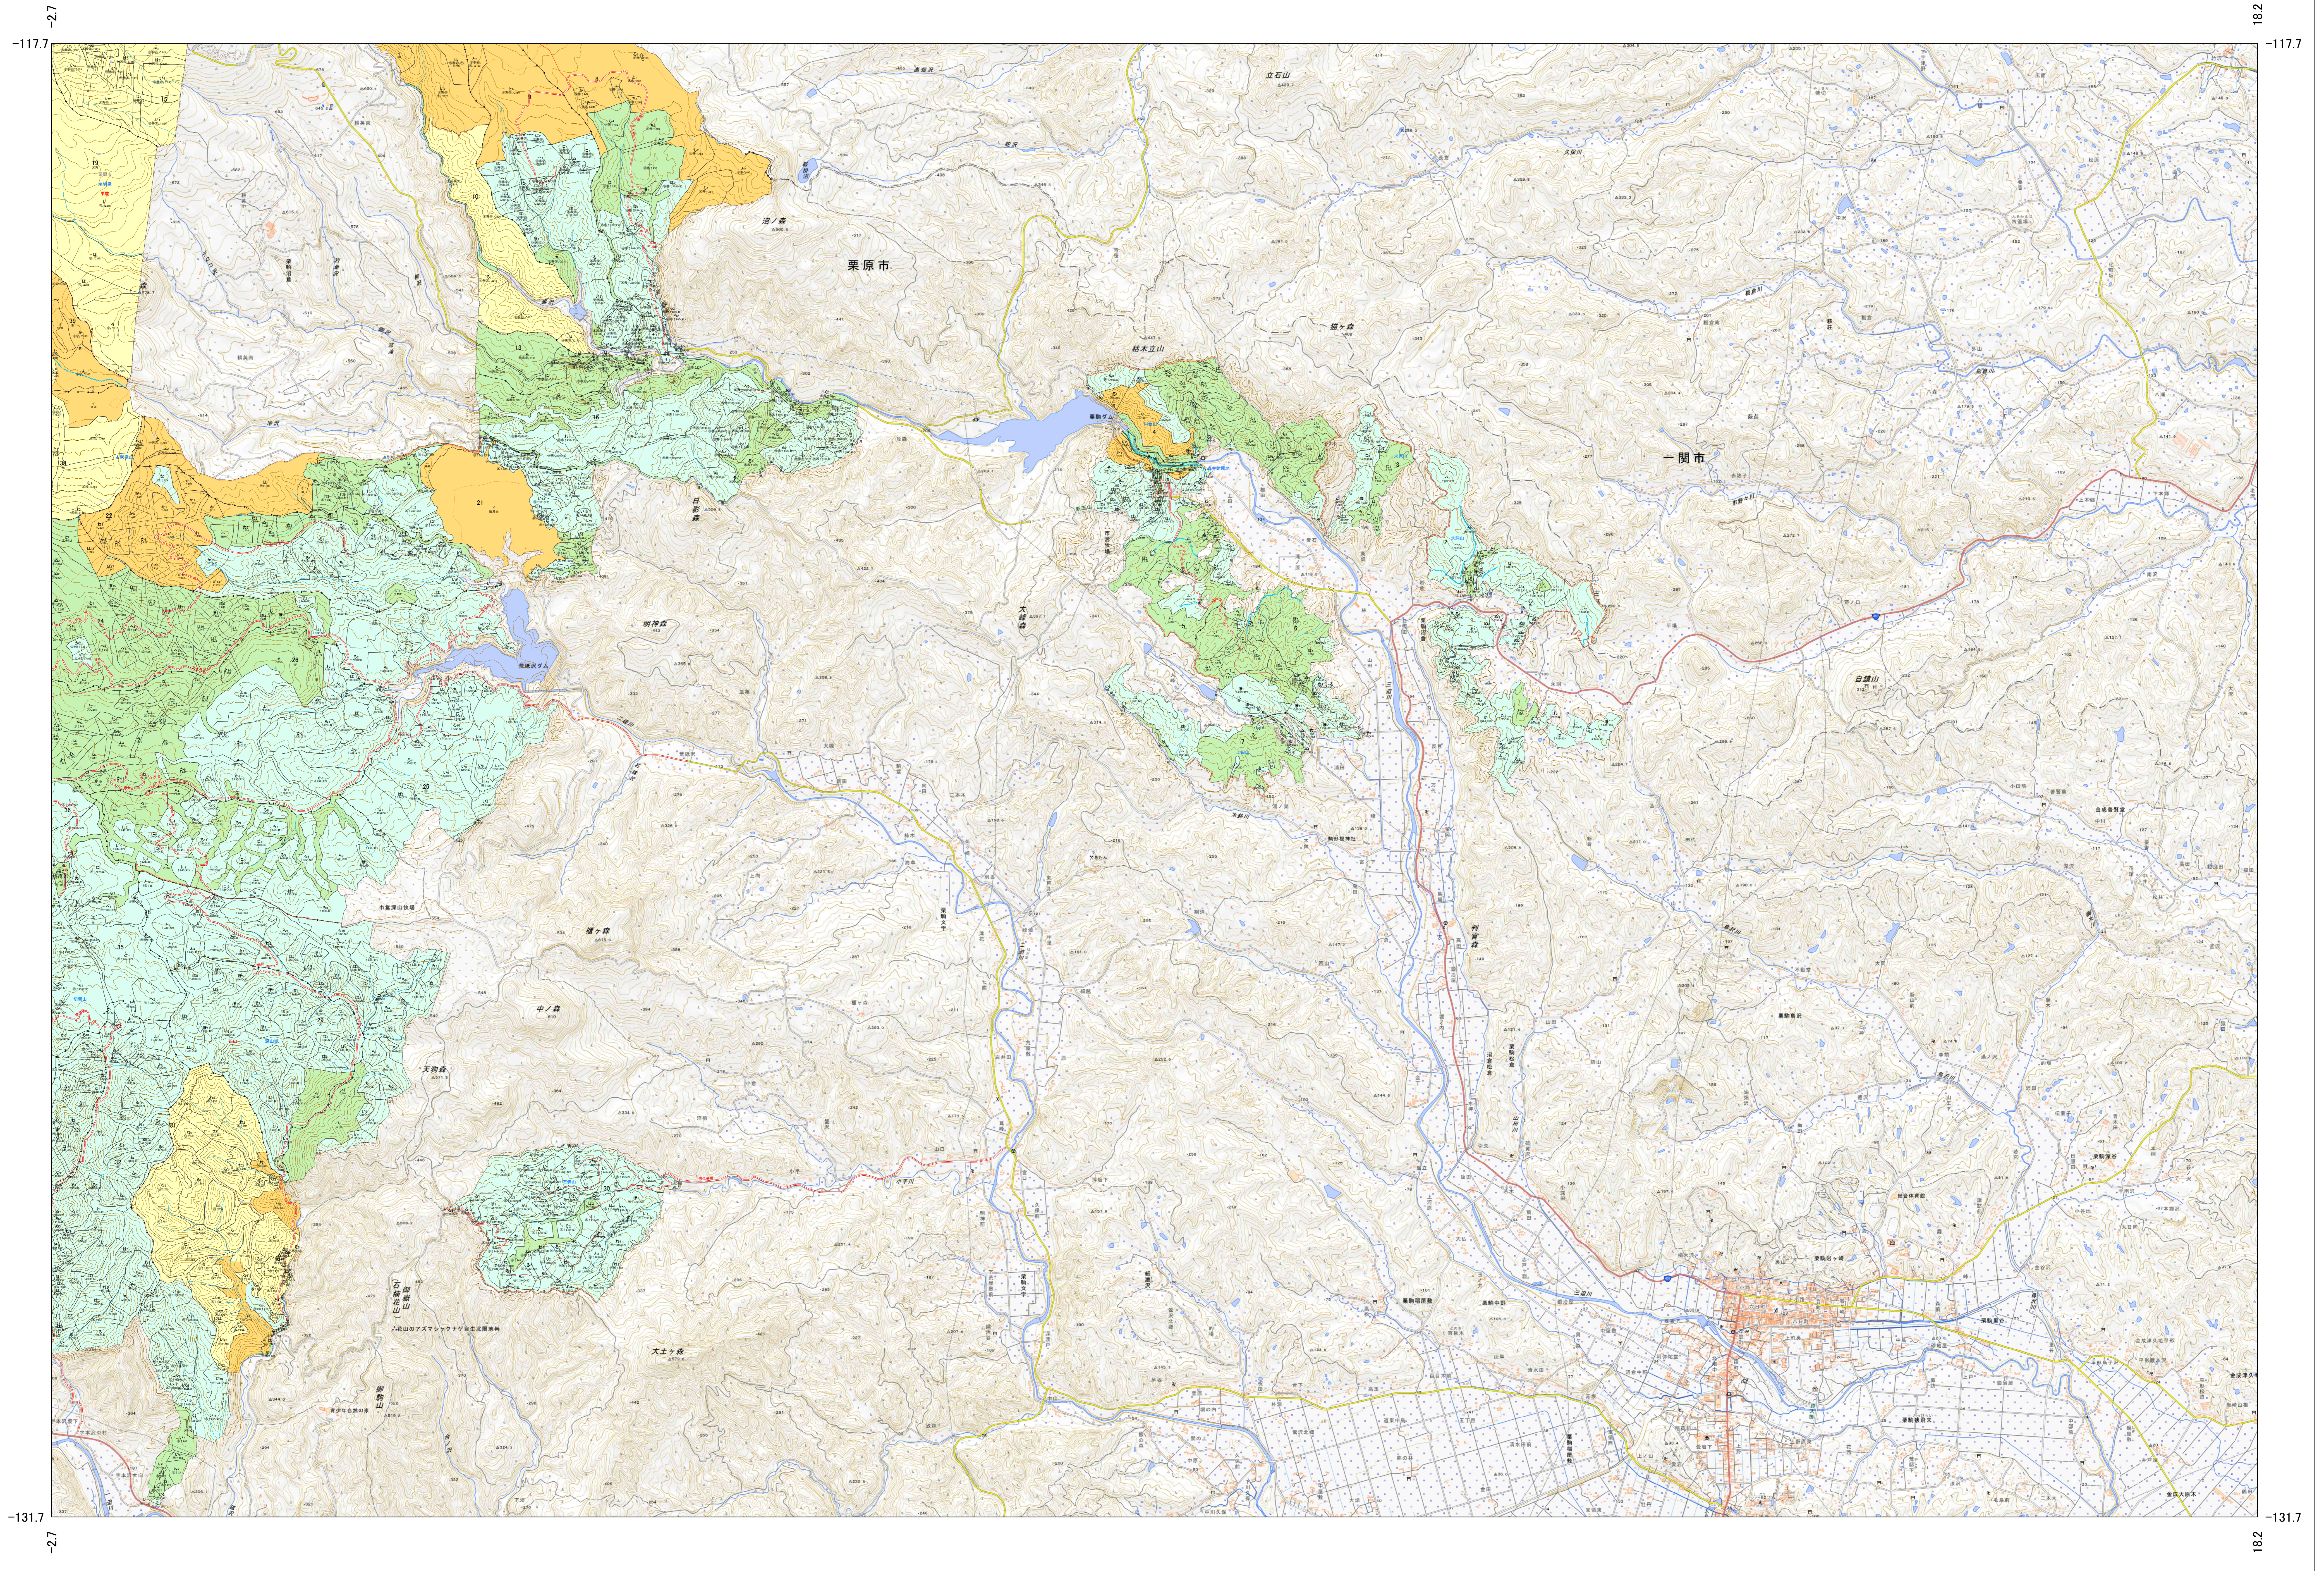

東北森林管理局 宮城北部森林計画区
宮城北部森林管理署 施業実施計画図 1 (全20)

第10公共座標

栗駒 1~7・30

宮城北部 1

1:20,000

「測量法に基づく国土地理院長承認(使用) R 5JHs 805」

東北森林管理局 宮城北部森林管理署

宮城北部 1

栗駒 1~7・30

令和5年度 第六次樹立